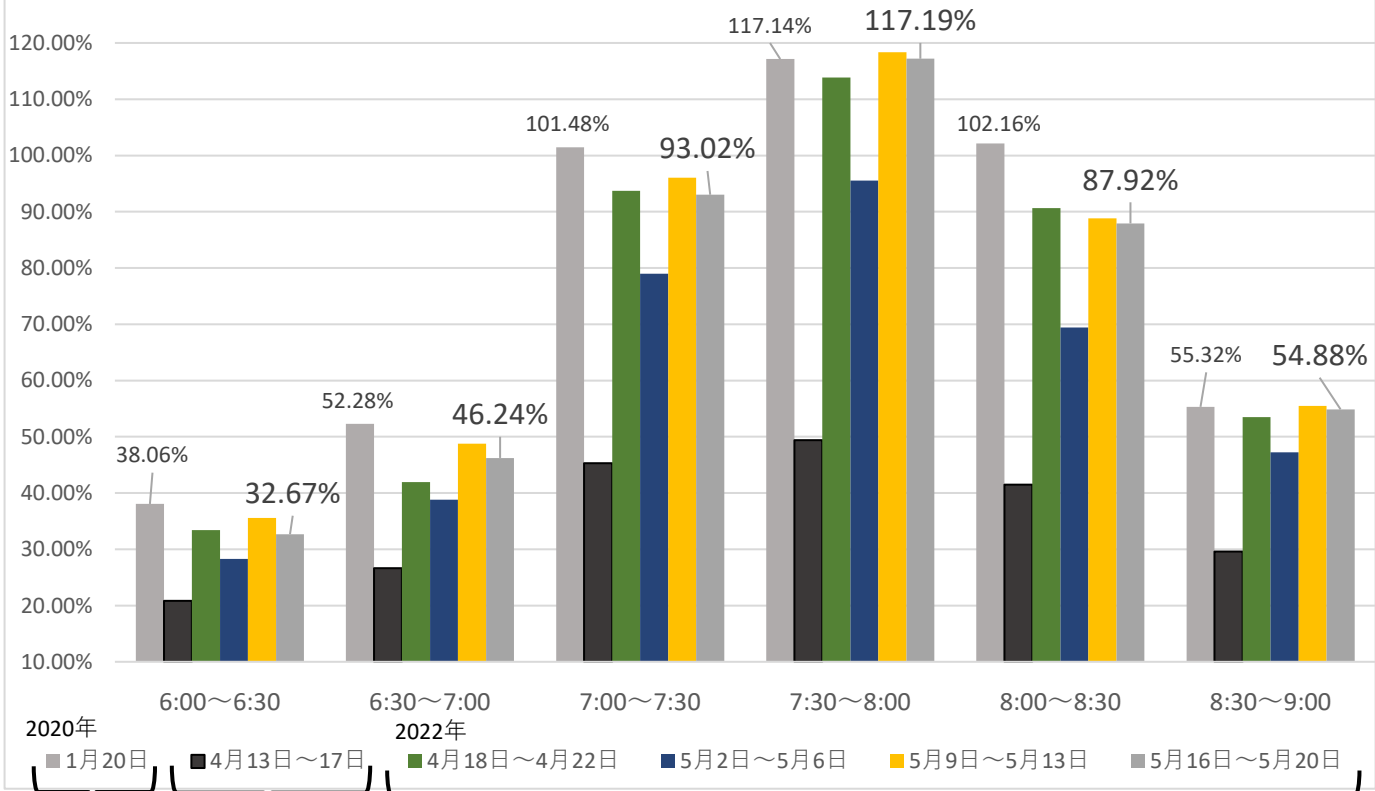

最新の混雑率（2022.5.16～5.20）

千葉公園→千葉

桜木→都賀

感染症 緊急事態宣言
流行前 (第1回) 発出後

最新4週間

現在、7:30～8:00前後の列車が非常に混雑しております。ご利用の際は、ラッシュ時間帯を避けたオフピークでのご利用をお願いするとともに、マスクの着用や会話を控えていただくなどのご配慮に加え、車内換気のための窓開けにご協力くださいますようお願い申し上げます。