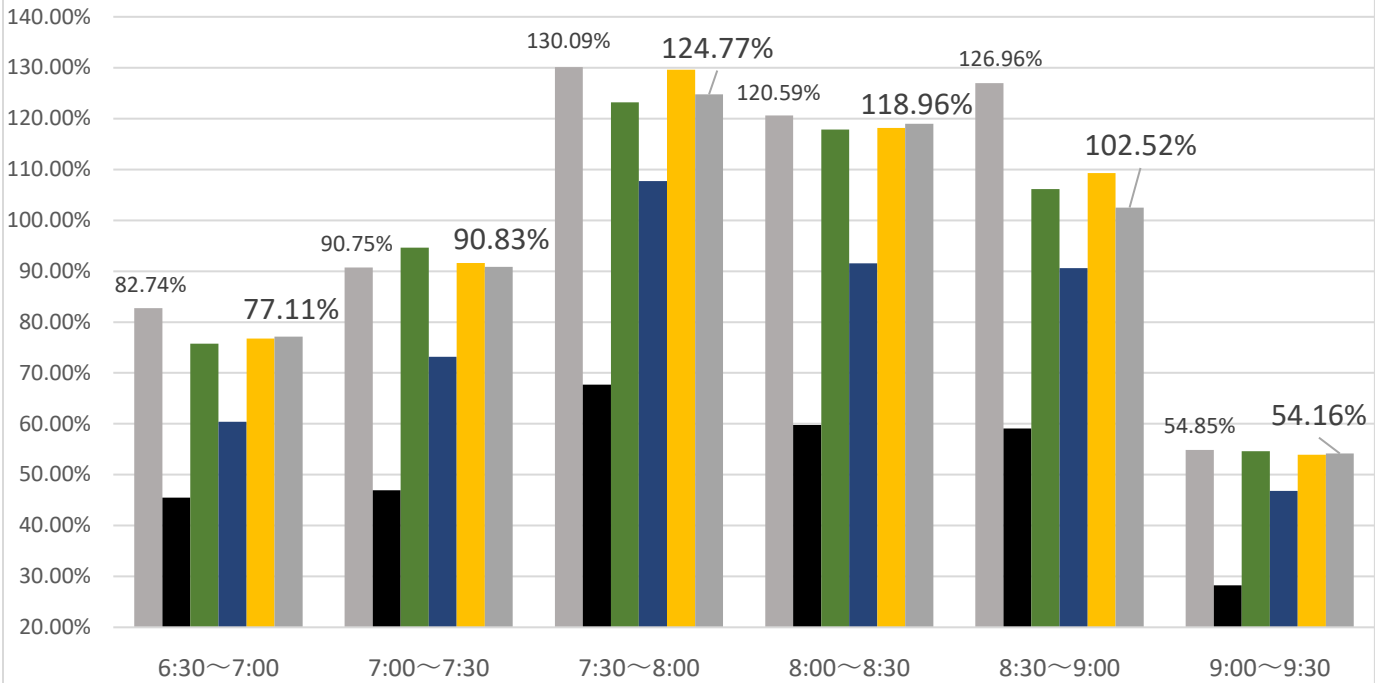

最新の混雑率（2022.5.16～5.20）

千葉公園→千葉

桜木→都賀

感染症 緊急事態宣言
流行前 (第1回) 発出後

最新4週間

現在、7:30～8:00前後の列車が非常に混雑しております。ご利用の際は、ラッシュ時間帯を避けたオフピークでのご利用をお願いするとともに、マスクの着用や会話を控えていただくなどのご配慮に加え、車内換気のための窓開けにご協力くださいますようお願い申し上げます。