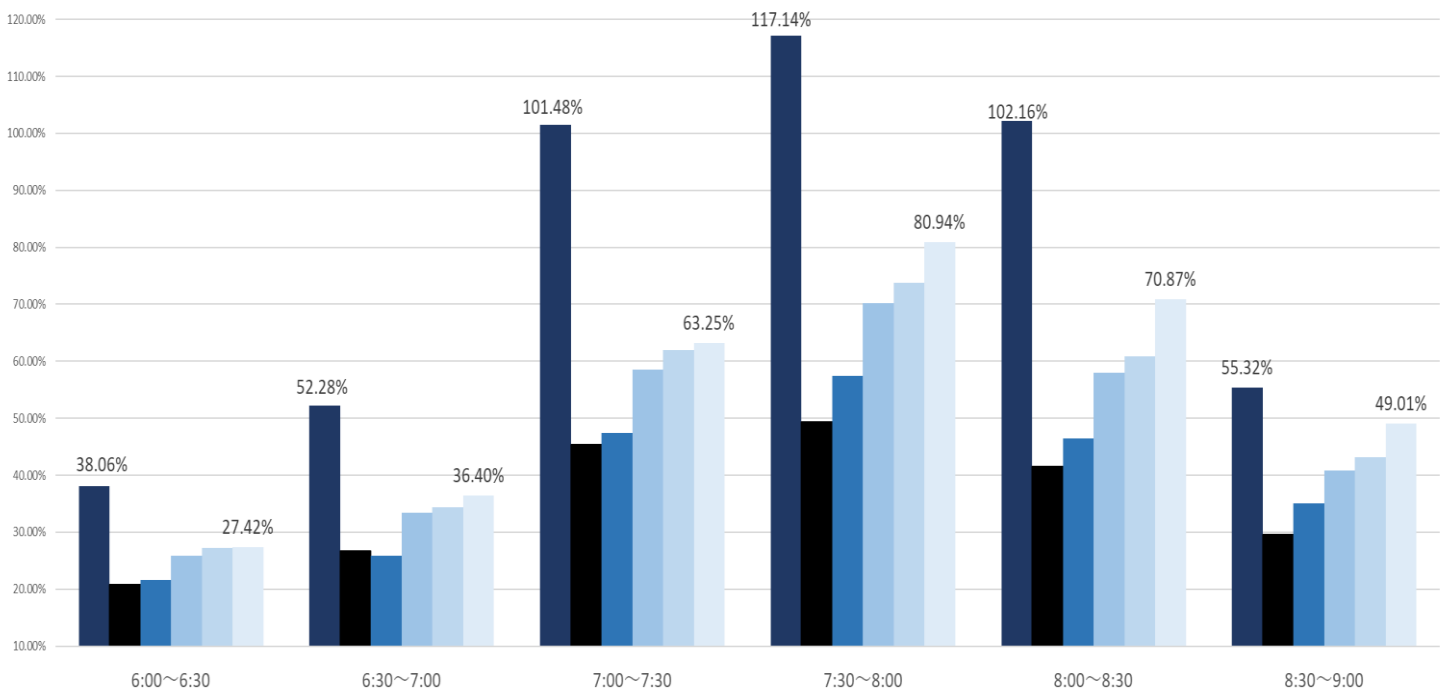

最新の混雑率（2021.8.30～9.3）

千葉公園→千葉

桜木→都賀

2020年

2021年

■ 1月20日 ■ 4月13日~17日 ■ 8月10日~8月13日 ■ 8月16日~8月20日 ■ 8月23日~8月27日 ■ 8月30日~9月3日

感染症 緊急事態宣言
流行前 (第1回) 発出後

最新4週間