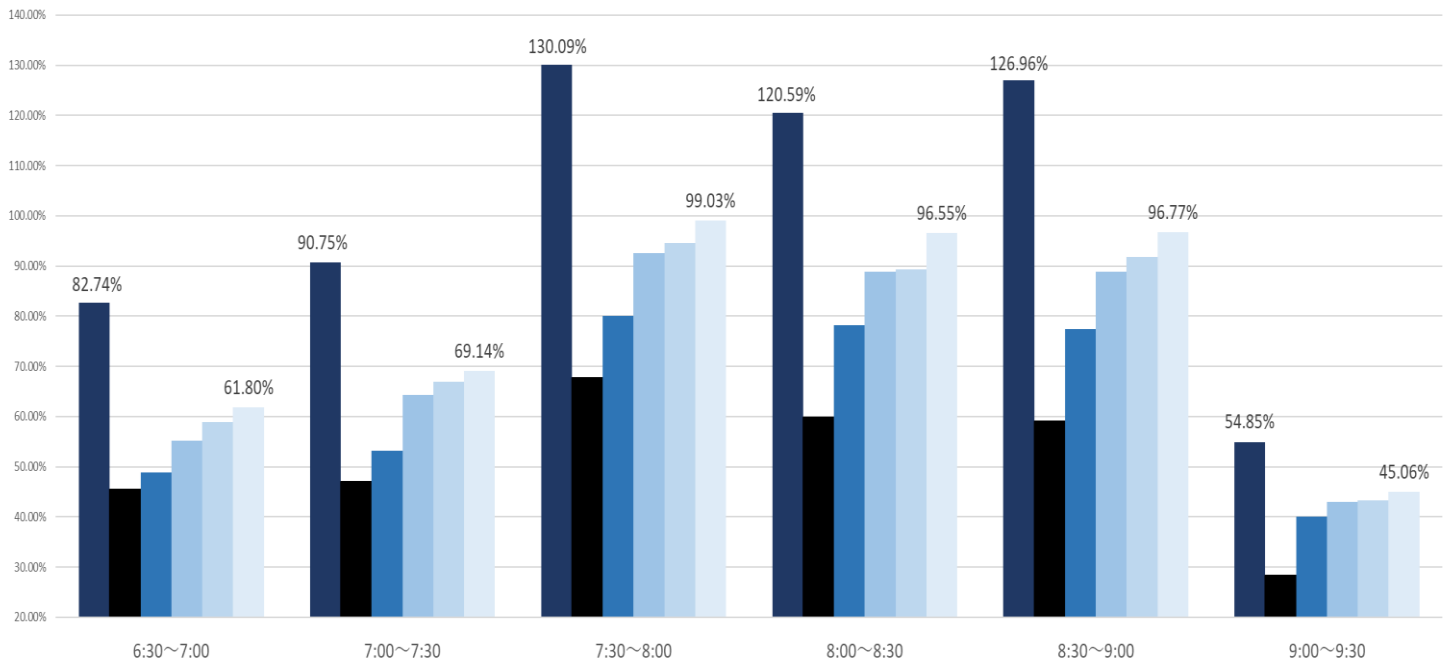

最新の混雑率（2021.8.30～9.3）

千葉公園→千葉

桜木→都賀

2020年

2021年

■ 1月20日 ■ 4月13日~17日 ■ 8月10日~8月13日 ■ 8月16日~8月20日 ■ 8月23日~8月27日 ■ 8月30日~9月3日

感染症 緊急事態宣言
流行前 (第1回) 発出後

最新4週間