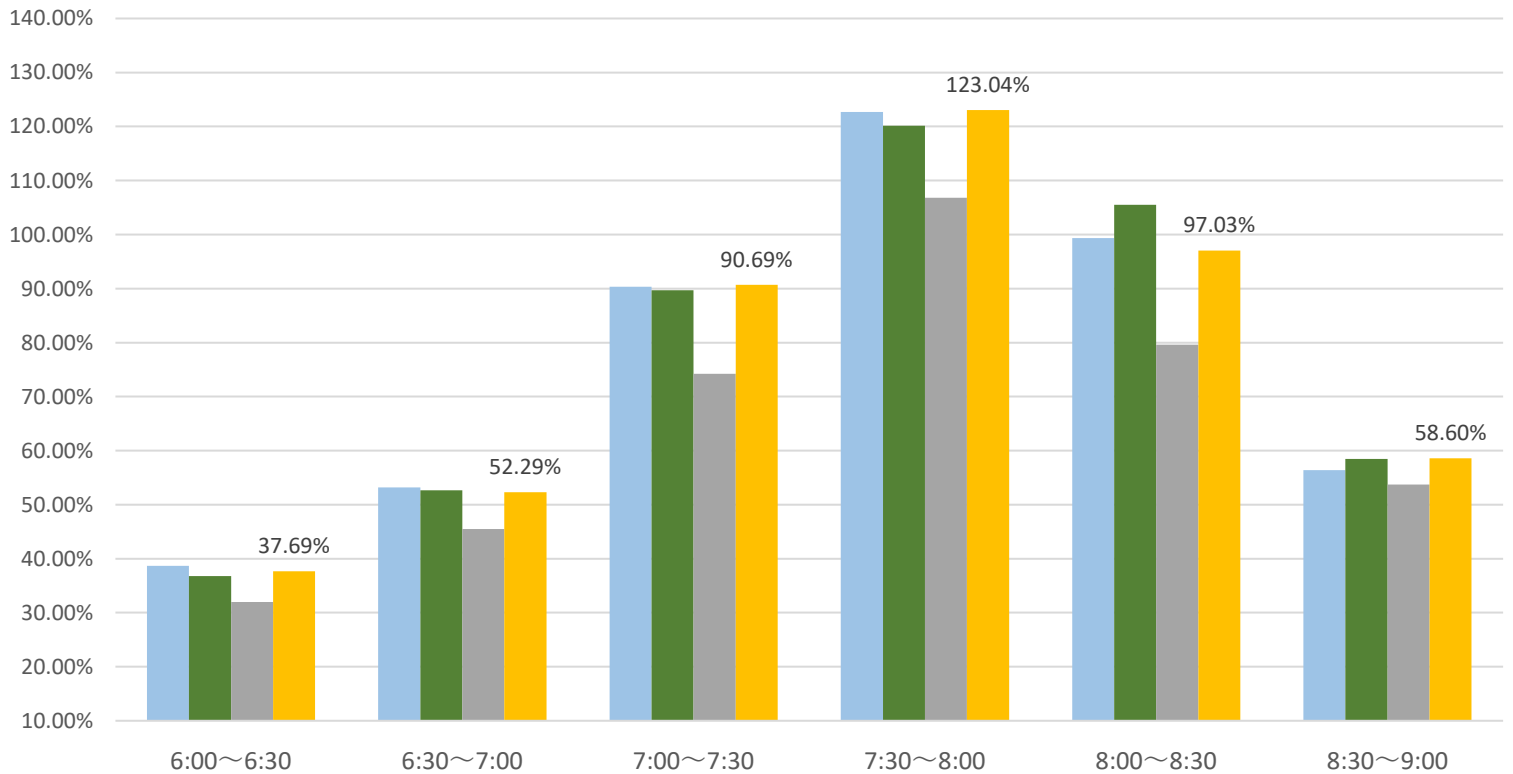

最新の混雑率（10月21日～10月25日）

千葉公園→千葉

桜木→都賀

2024年

■ 9月30日～10月4日

■ 10月7日～10月11日

■ 10月14日～10月18日

■ 10月21日～10月25日