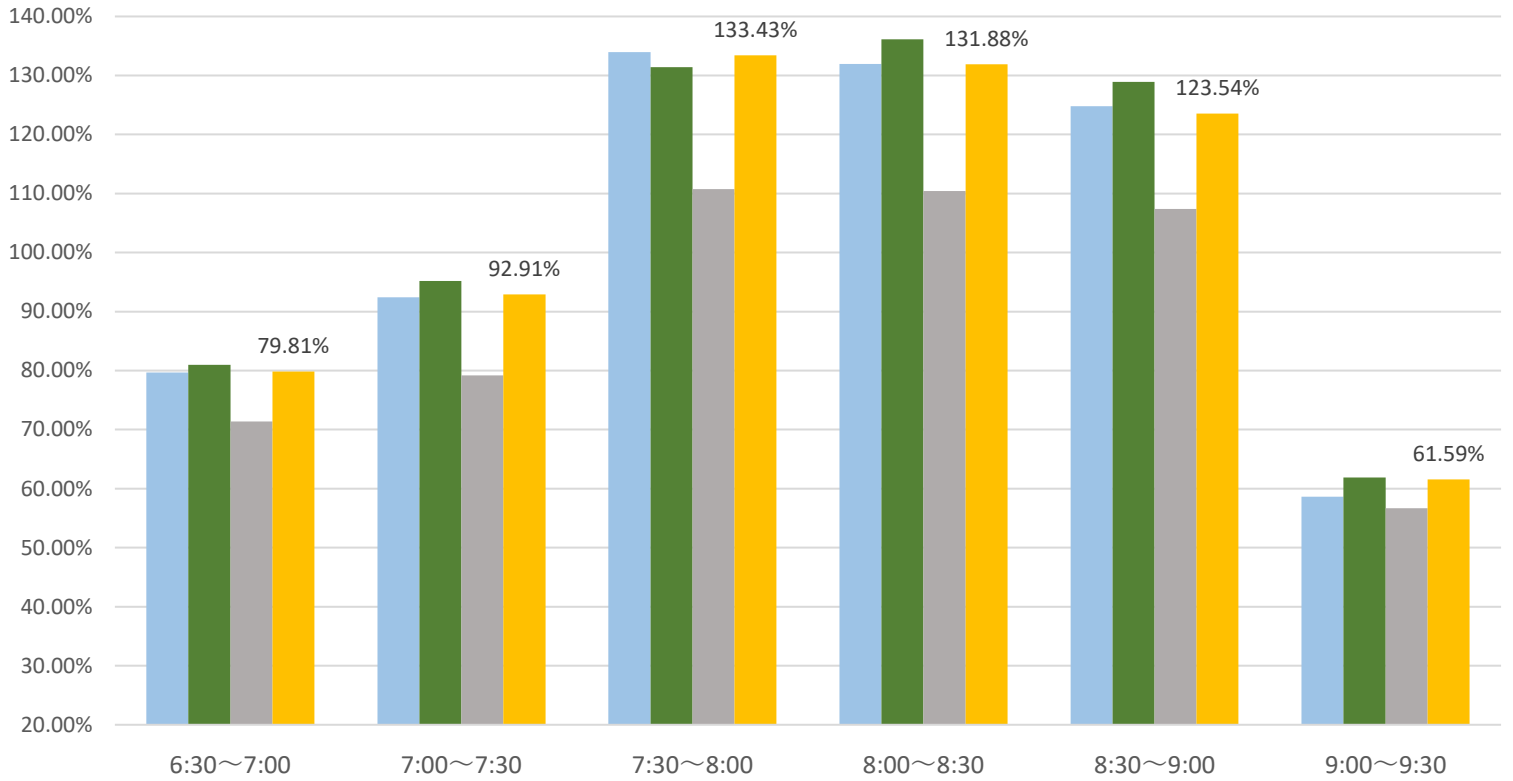

最新の混雑率（10月21日～10月25日）

千葉公園→千葉

桜木→都賀

2024年

■ 9月30日～10月4日

■ 10月7日～10月11日

■ 10月14日～10月18日

■ 10月21日～10月25日