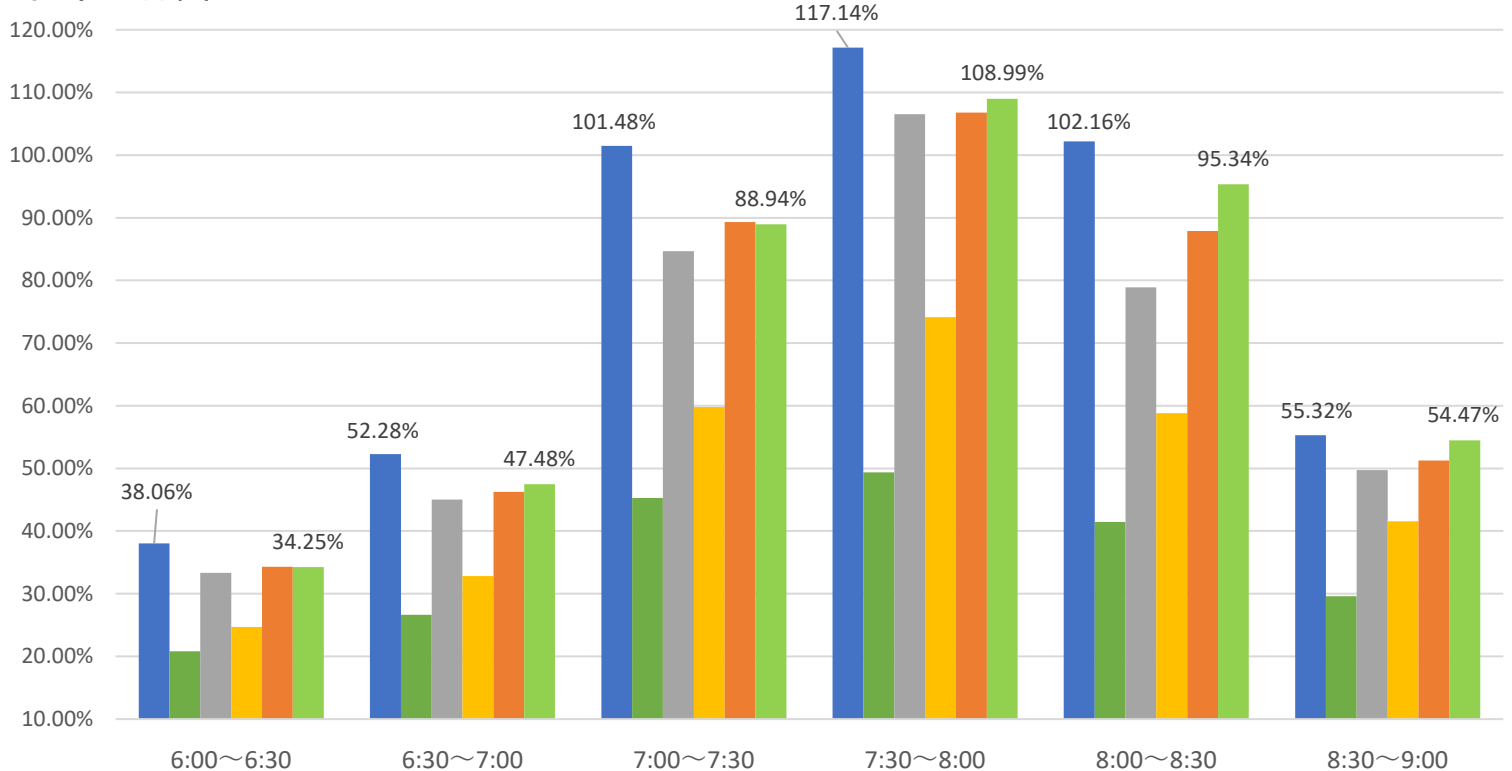

桜木→都賀

ご利用の際は、ラッシュ時間帯を避けたオフピークでのご利用をお願いするとともに、マスクの着用や会話を控えていただくなどのご配慮をお願いします。

また、車内換気のための窓開けを行っておりますのでご理解のほどお願い申し上げます。