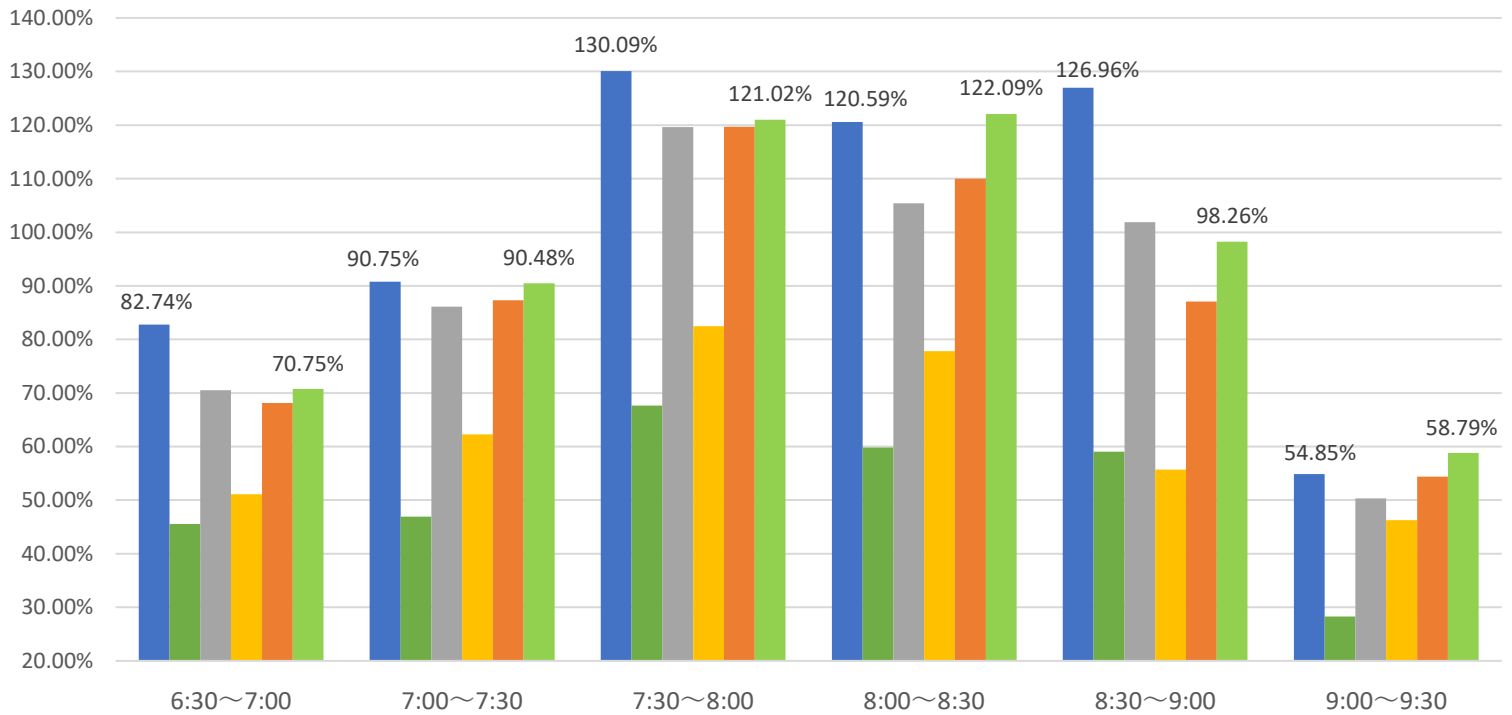

最新の混雑率（2022.10.3～10.7）

千葉公園→千葉