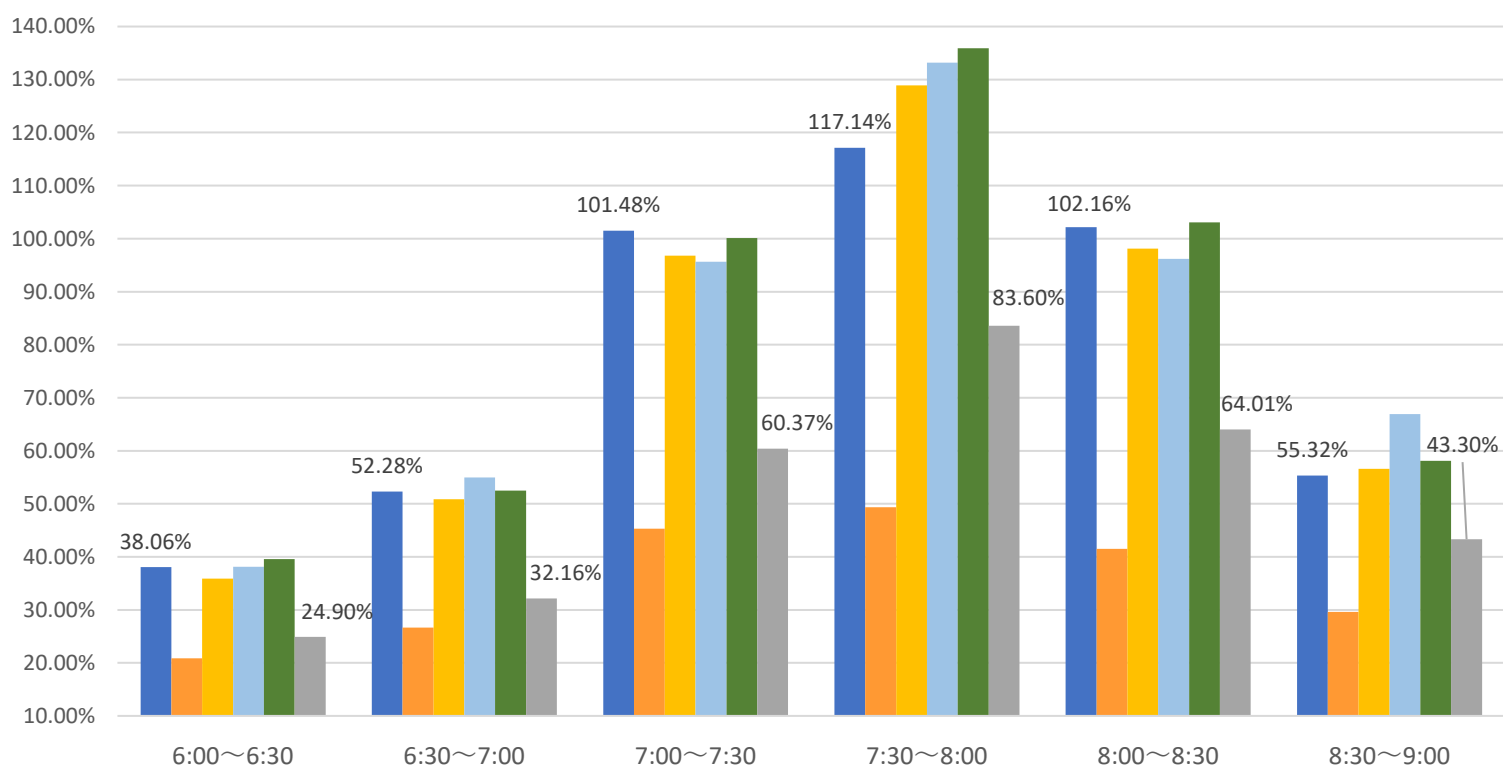

## 最新の混雑率（4月29日～5月3日）

### 桜木→都賀

2020年

■ 1月20日

2023年

■ 4月13日～17日

■ 4月8日～4月12日

■ 4月15日～4月19日

■ 4月22日～4月26日