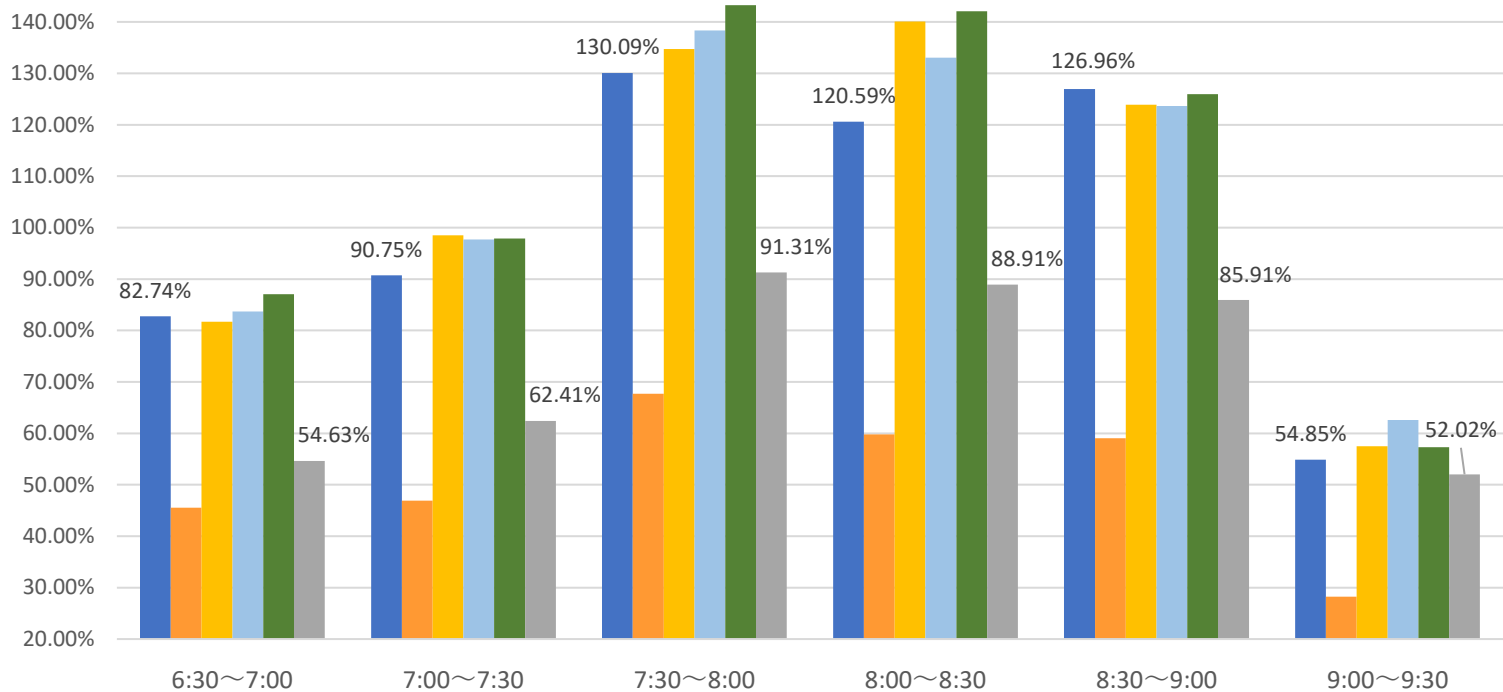

## 最新の混雑率（4月29日～5月3日）

### 桜木→都賀

2020年

■ 1月20日

2023年

■ 4月13日～17日

■ 4月8日～4月12日

■ 4月15日～4月19日

■ 4月22日～4月26日