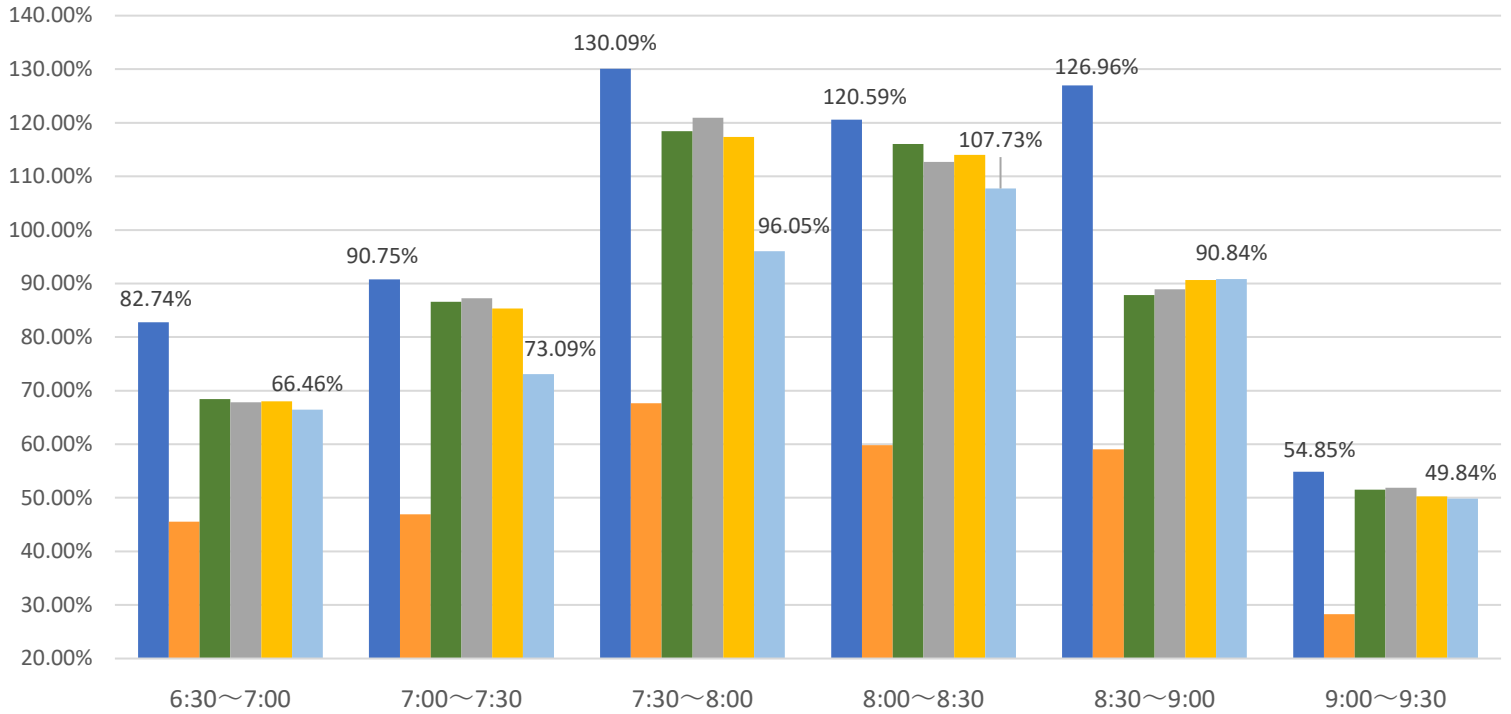

# 最新の混雑率（12月19日～12月23日）

## 桜木→都賀

2020年 1月20日  
 2022年 4月13日～17日  
 2022年 11月28日～12月2日  
 2022年 12月5日～12月9日  
 2022年 12月12日～12月16日  
 2022年 12月19日～12月23日

感染症流行前  
 緊急事態宣言（第1回）発出後  
 最新4週間

ご利用の際は、ラッシュ時間帯を避けたオフピークでのご利用をお願いするとともに、マスクの着用や会話を控えていただくなどのご配慮をお願いします。