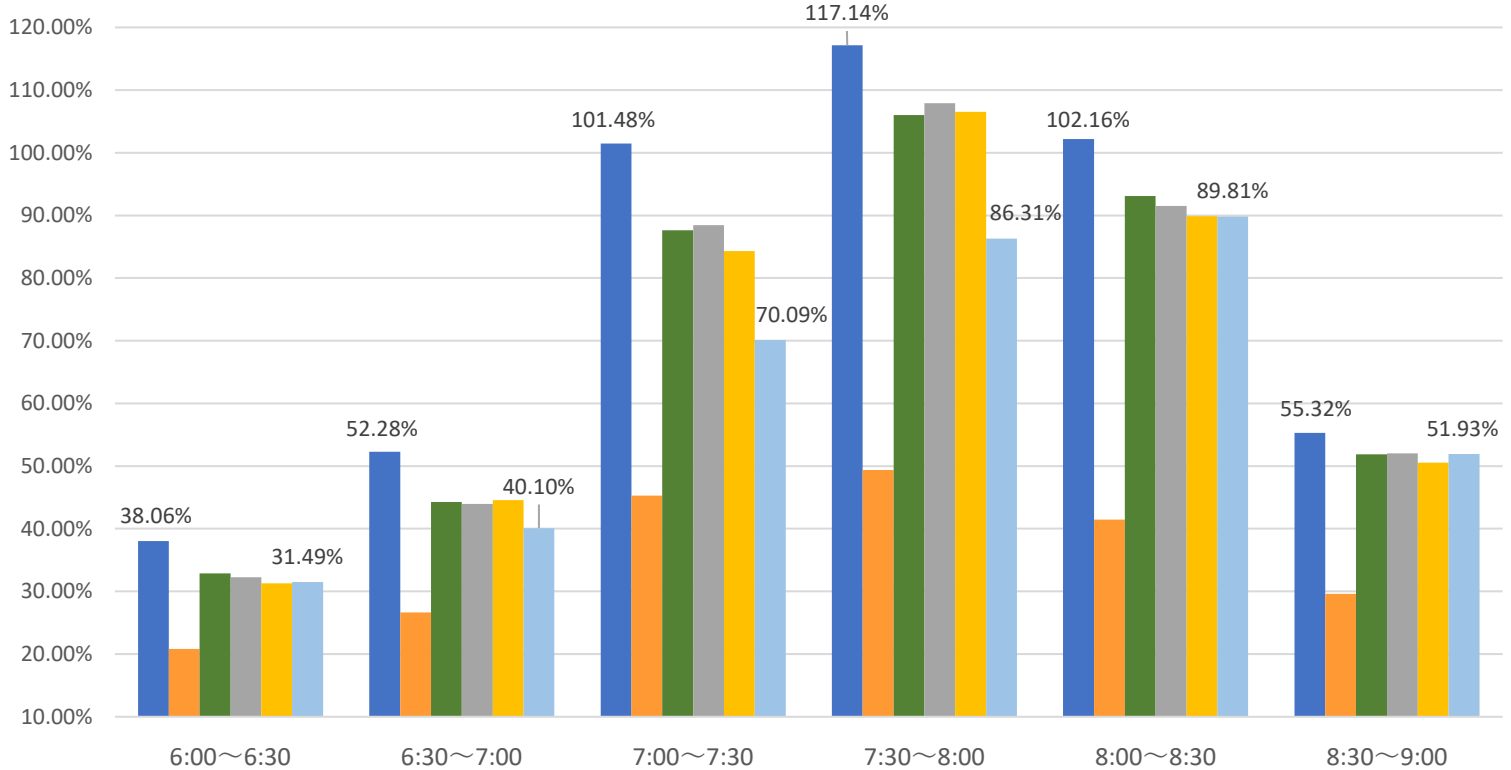

# 最新の混雑率（12月19日～12月23日）

## 桜木→都賀

2020年 1月20日  
 2022年 4月13日～17日  
 2022年 11月28日～12月2日  
 2022年 12月5日～12月9日  
 2022年 12月12日～12月16日  
 2022年 12月19日～12月23日

感染症流行前  
 緊急事態宣言（第1回）発出後  
 最新4週間

ご利用の際は、ラッシュ時間帯を避けたオフピークでのご利用をお願いするとともに、マスクの着用や会話を控えていただくなどのご配慮をお願いします。