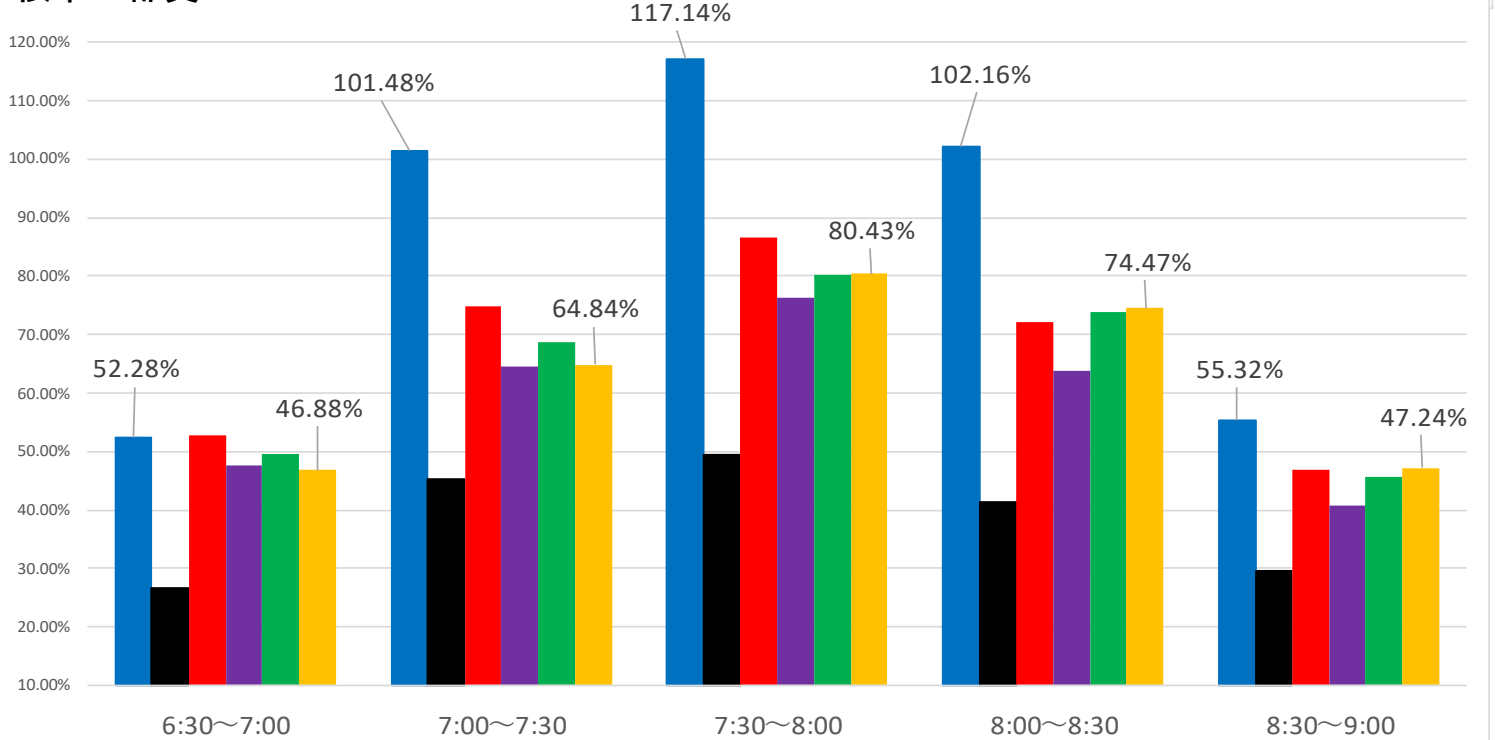

最新の混雑率 (2021.1.18~1.22)

千葉公園→千葉

桜木→都賀

2020年 1月20日 2021年 4月13日~17日 12月21日~12月25日 1月4日~1月8日 1月12日~1月15日 1月18日~1月22日

感染症
流行前

緊急事態宣言
発出後

最新4週間