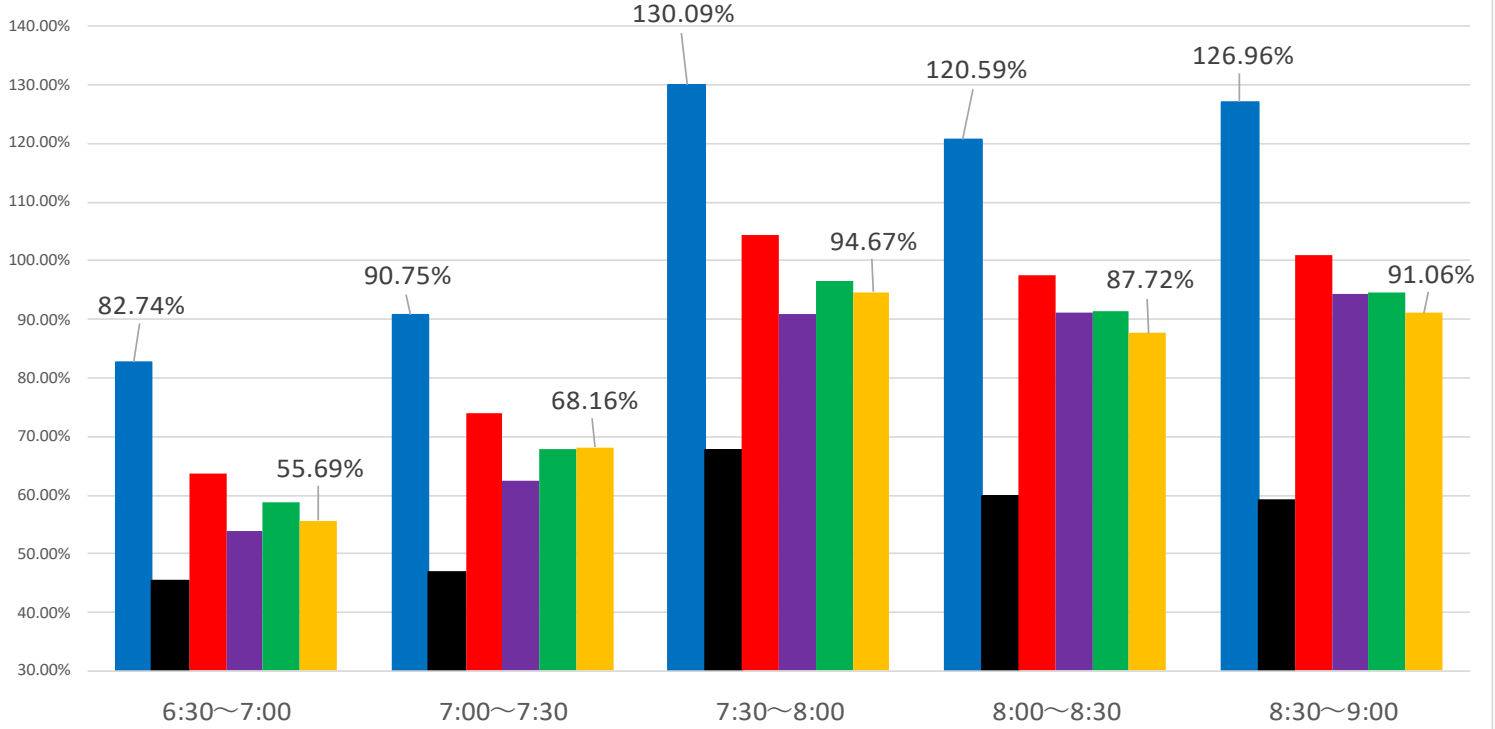

最新の混雑率 (2021.1.18~1.22)

千葉公園→千葉

桜木→都賀

2020年 1月20日 2021年 4月13日~17日 12月21日~12月25日 1月4日~1月8日 1月12日~1月15日 1月18日~1月22日

感染症
流行前

緊急事態宣言
発出後

最新4週間