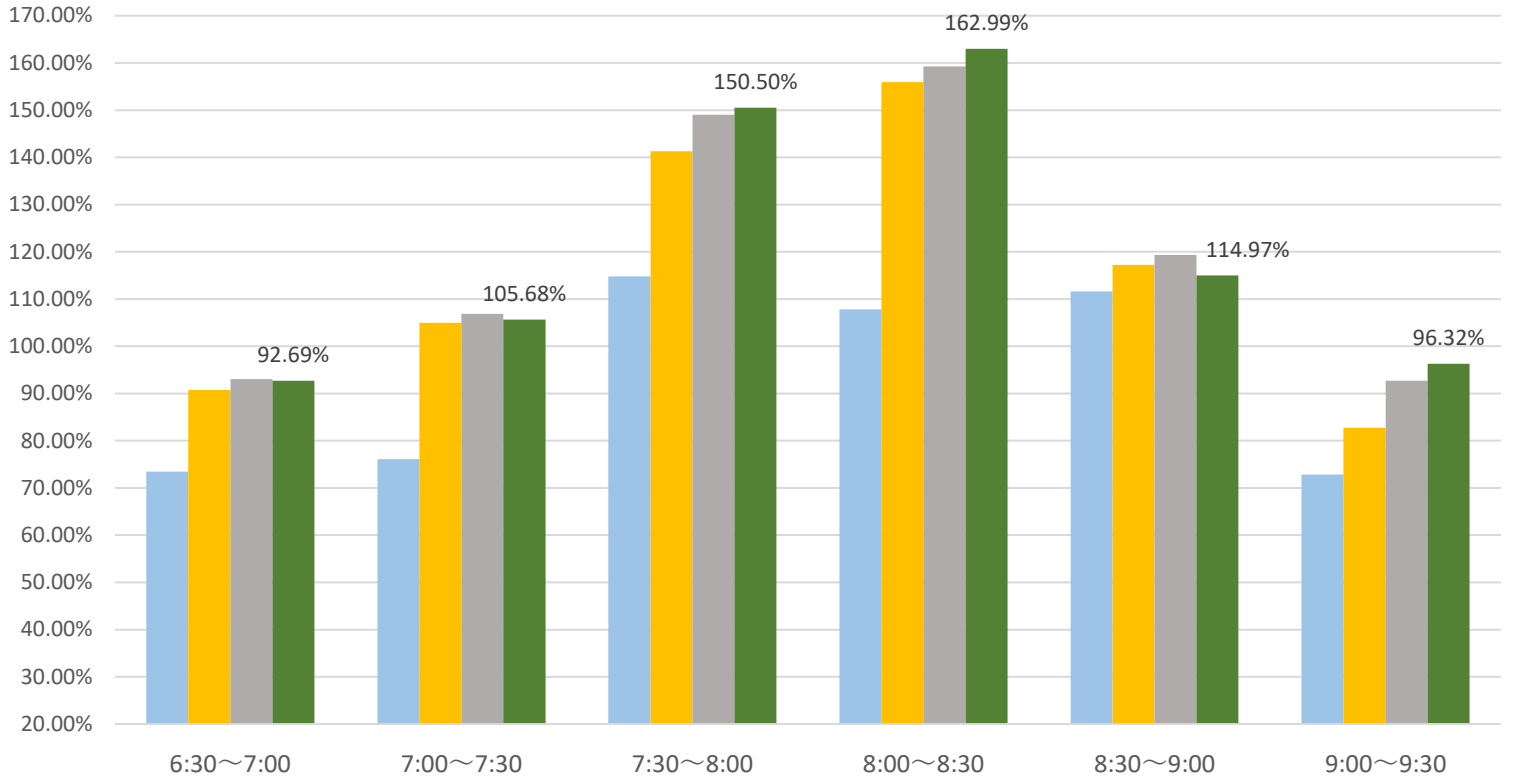

最新の混雑率（4月20日～4月24日）

千葉公園→千葉