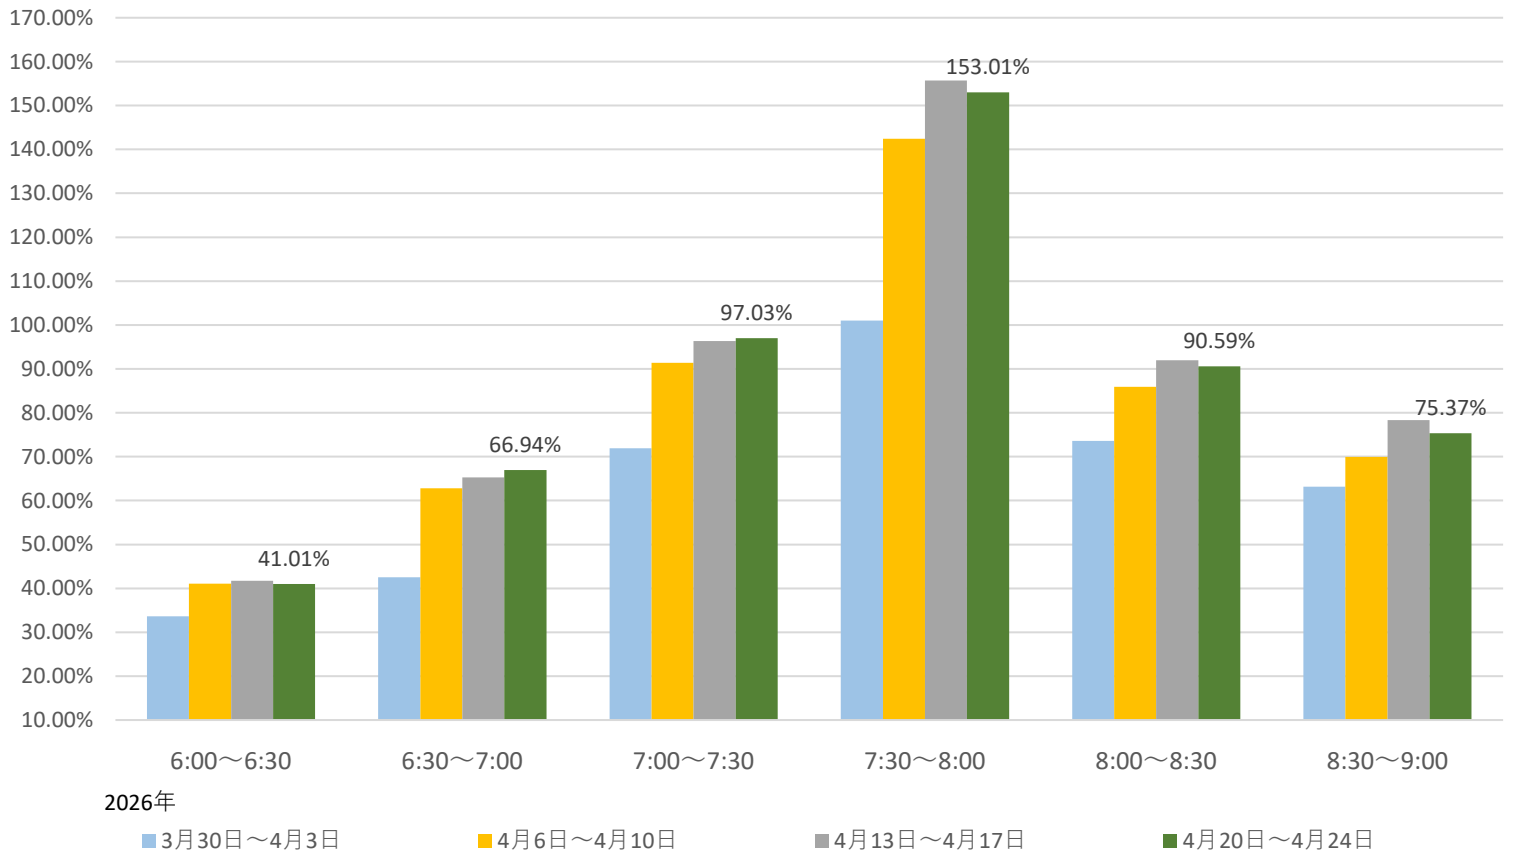

桜木→都賀

上記のグラフは、改札の通過人員を元とした混雑率であり、各車両の混雑率では御座いません。