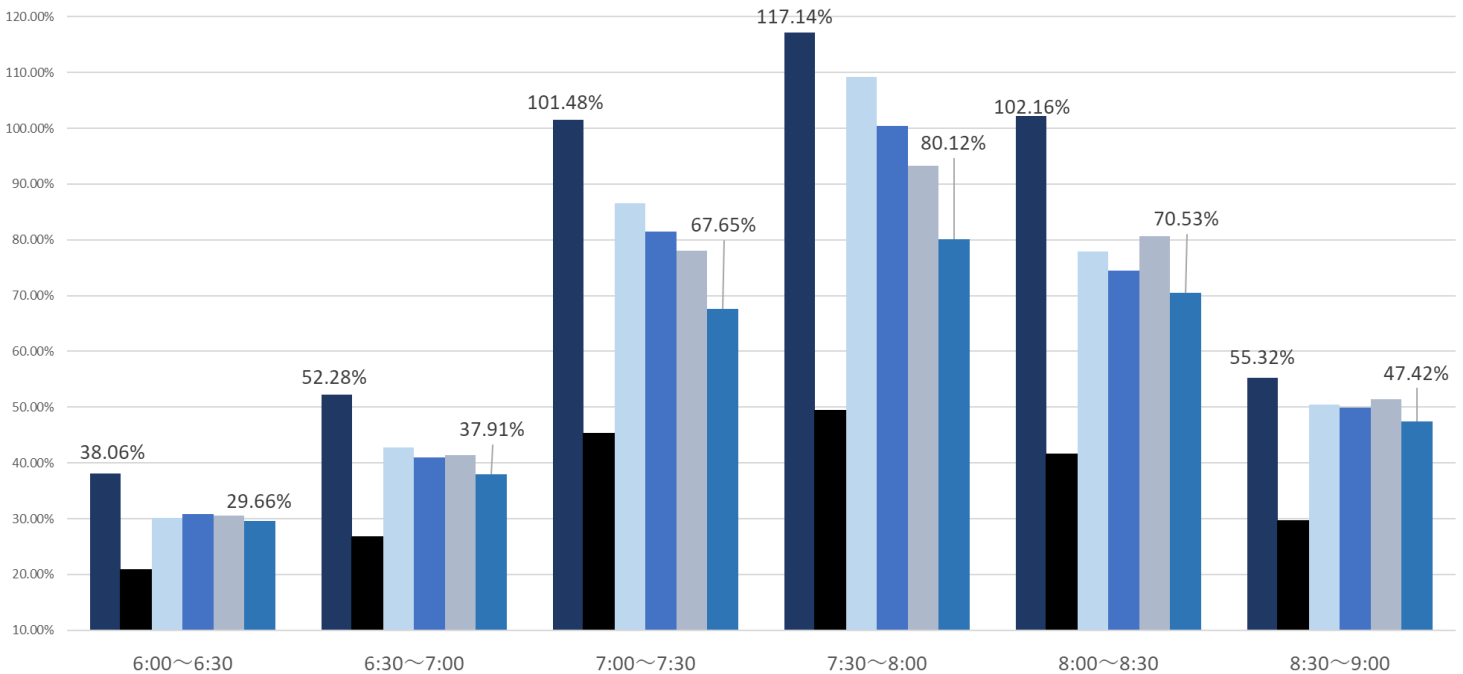

最新の混雑率（2021.7.19～7.21）

千葉公園→千葉

桜木→都賀

2020年

■ 1月20日

■ 4月13日～17日

2021年

■ 7月5日～7月9日

■ 7月12日～7月16日

■ 7月19日～7月21日

■ 7月26日～7月30日

感染症
流行前

緊急事態宣言
(第1回) 発出後

最新4週間