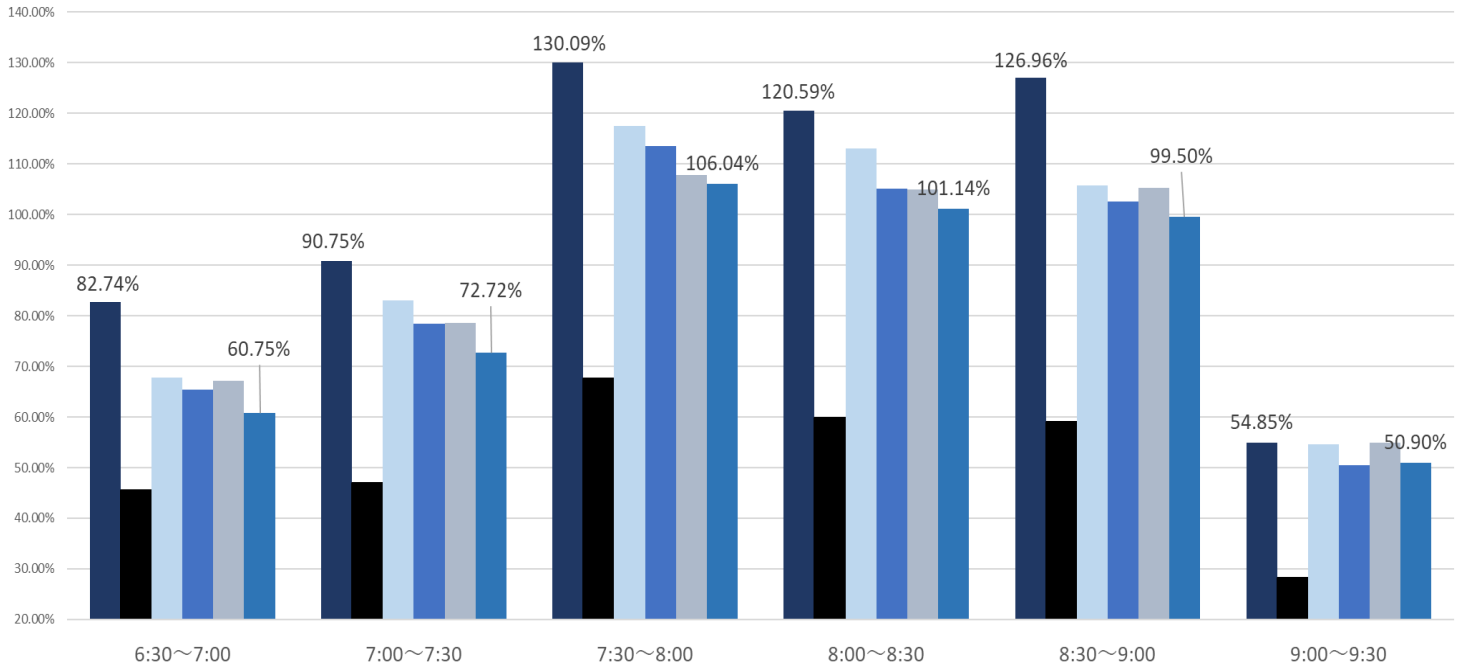

最新の混雑率（2021.7.19～7.21）

千葉公園→千葉

桜木→都賀

2020年

■ 1月20日

■ 4月13日～17日

2021年

■ 7月5日～7月9日

■ 7月12日～7月16日

■ 7月19日～7月21日

■ 7月26日～7月30日

感染症
流行前

緊急事態宣言
(第1回) 発出後

最新4週間