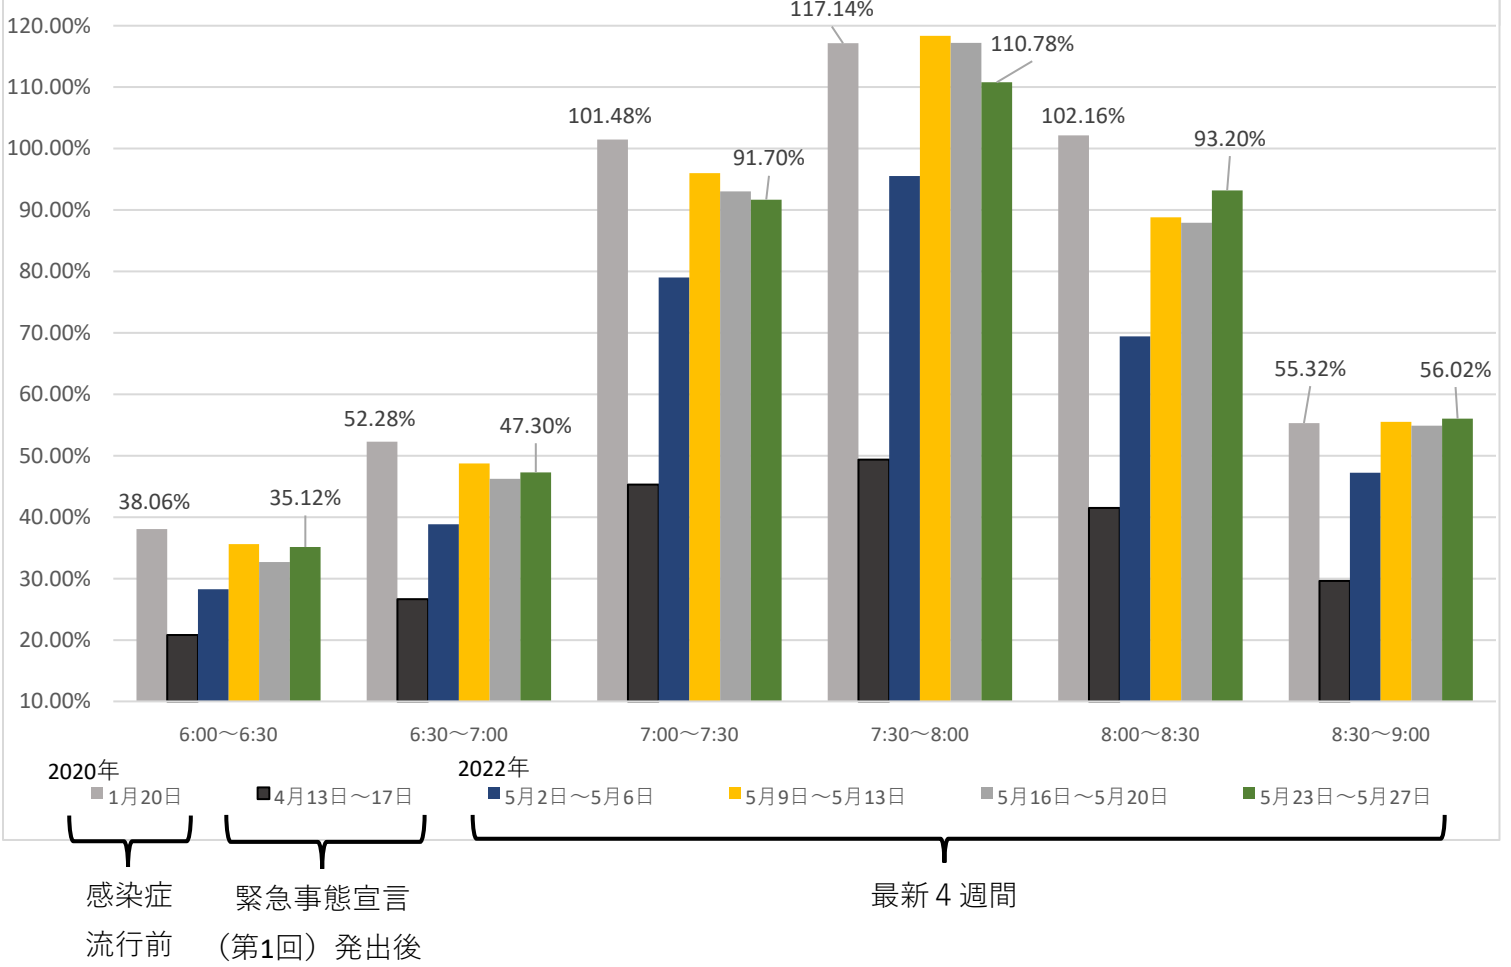

最新の混雑率（2022.5.23～5.27）

千葉公園→千葉

桜木→都賀

現在、7:30～8:00前後の列車が非常に混雑しております。ご利用の際は、ラッシュ時間帯を避けたオフピークでのご利用をお願いするとともに、マスクの着用や会話を控えていただくなどのご配慮に加え、車内換気のための窓開けにご協力くださいますようお願い申し上げます。