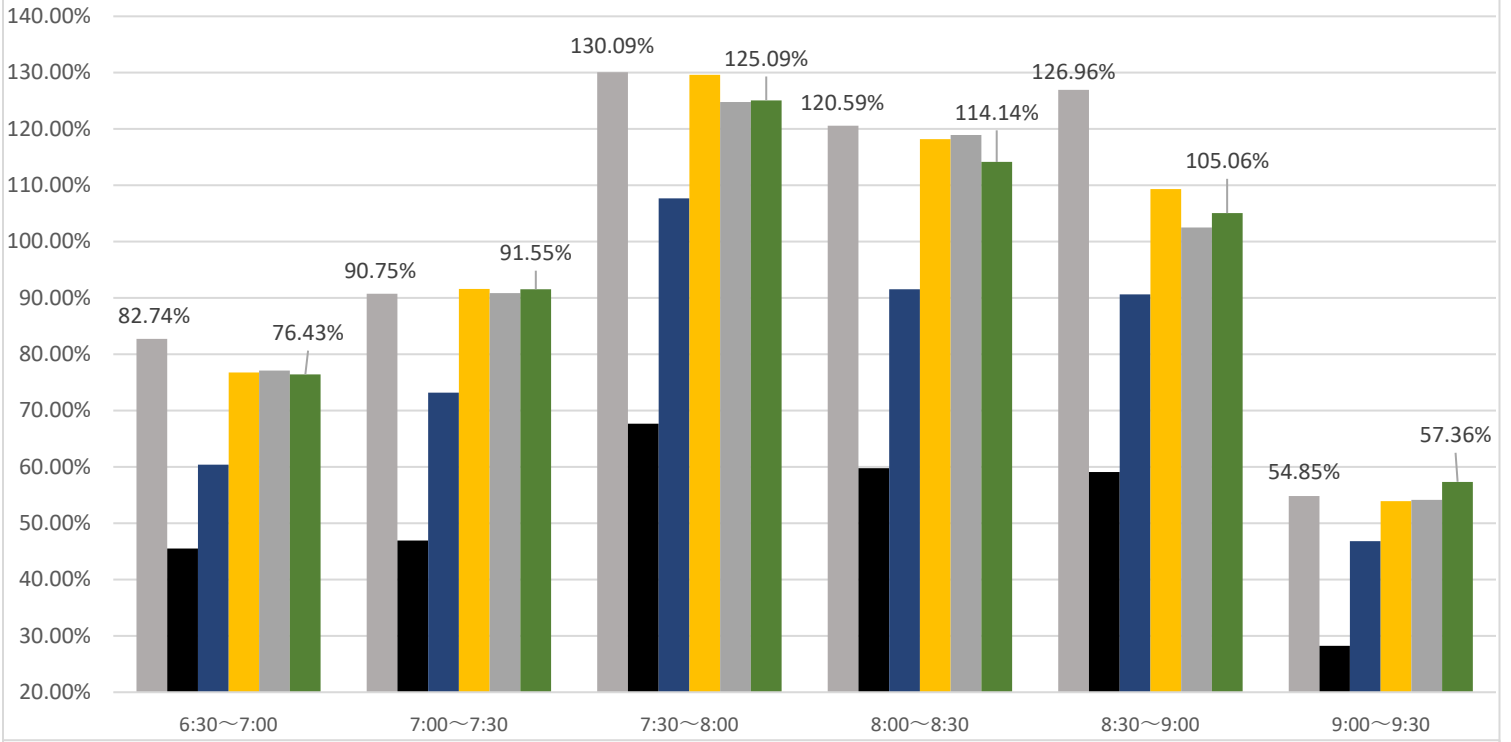

最新の混雑率（2022.5.23～5.27）

千葉公園→千葉

桜木→都賀

現在、7:30～8:00前後の列車が非常に混雑しております。ご利用の際は、ラッシュ時間帯を避けたオフピークでのご利用をお願いするとともに、マスクの着用や会話を控えていただくなどのご配慮に加え、車内換気のための窓開けにご協力くださいますようお願い申し上げます。