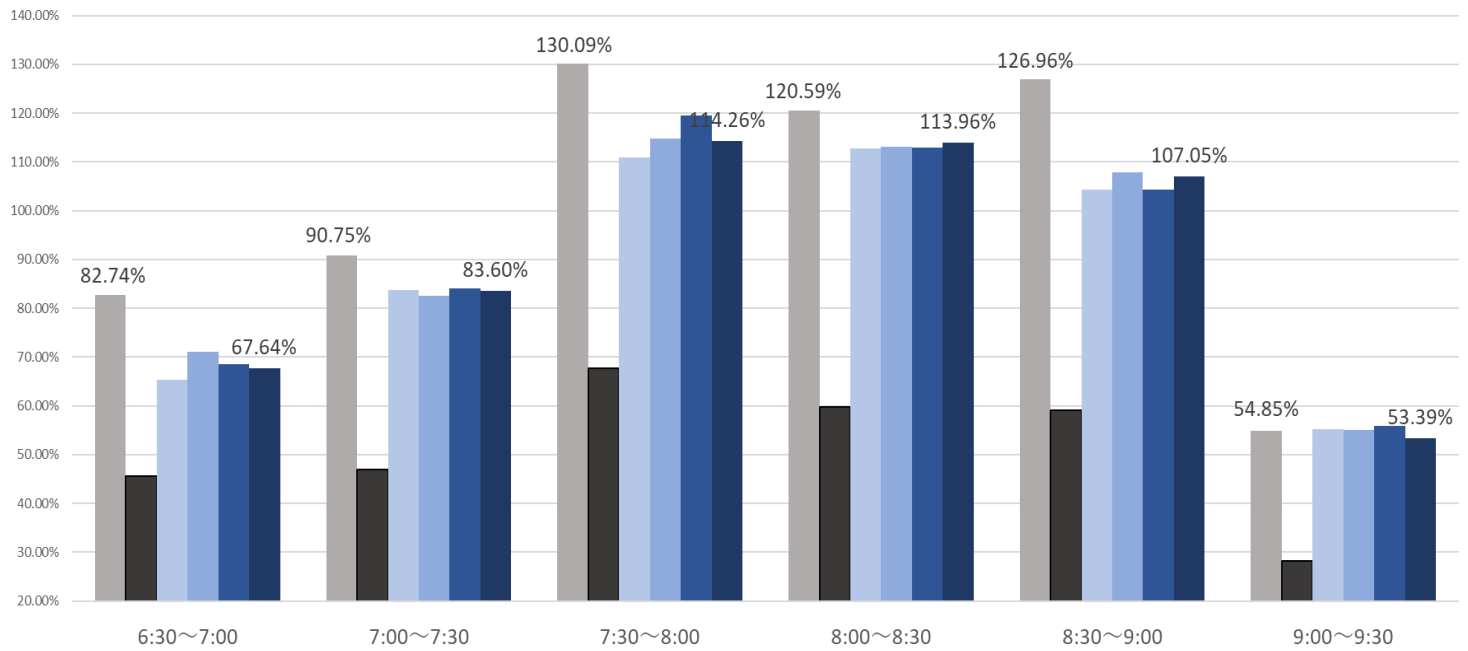

最新の混雑率（2021.12.13～12.17）

千葉公園→千葉

桜木→都賀

2020年 1月20日 2021年 4月13日～17日 11月22日,11月24日～11月26日 11月29日～12月3日 12月6日～12月10日 12月13日～12月17日

感染症 緊急事態宣言
流行前（第1回）発出後

最新4週間