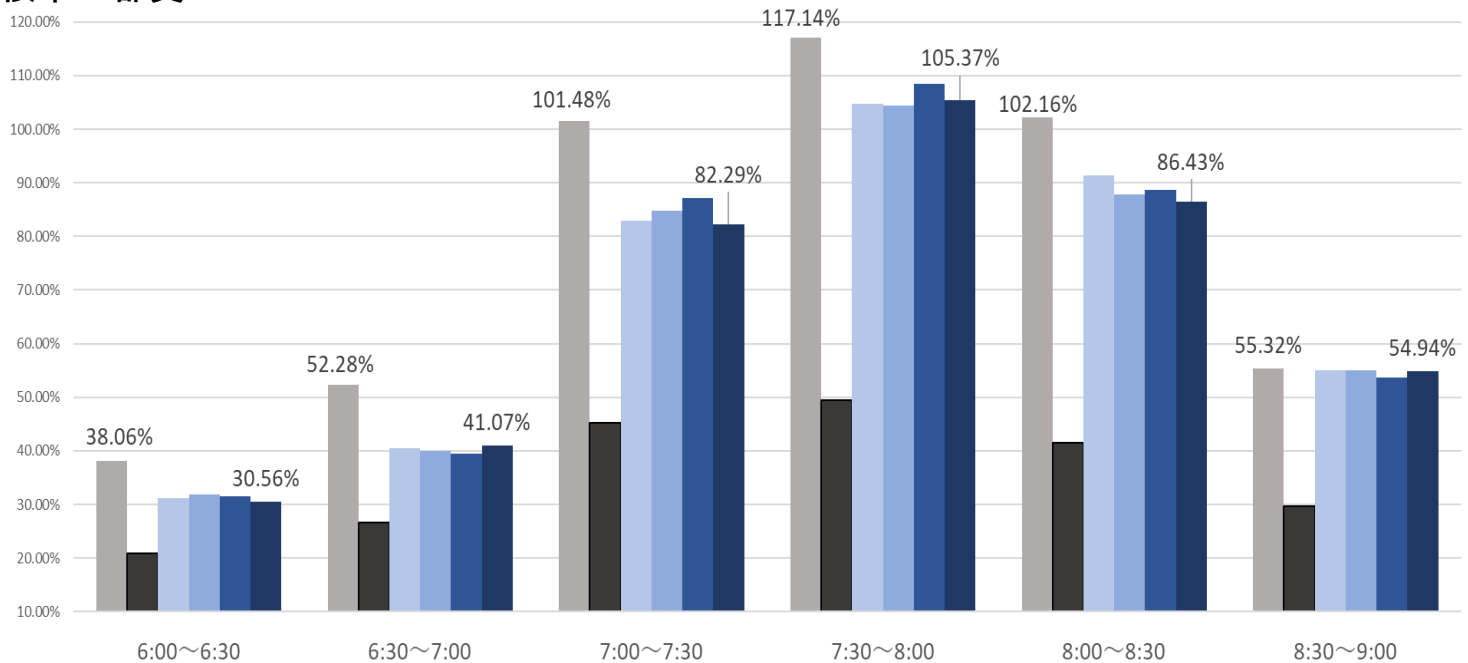

最新の混雑率（2021.12.13～12.17）

千葉公園→千葉

桜木→都賀

2020年 1月20日 2021年 4月13日～17日 11月22日,11月24日～11月26日 11月29日～12月3日 12月6日～12月10日 12月13日～12月17日

感染症 緊急事態宣言
流行前（第1回）発出後

最新4週間