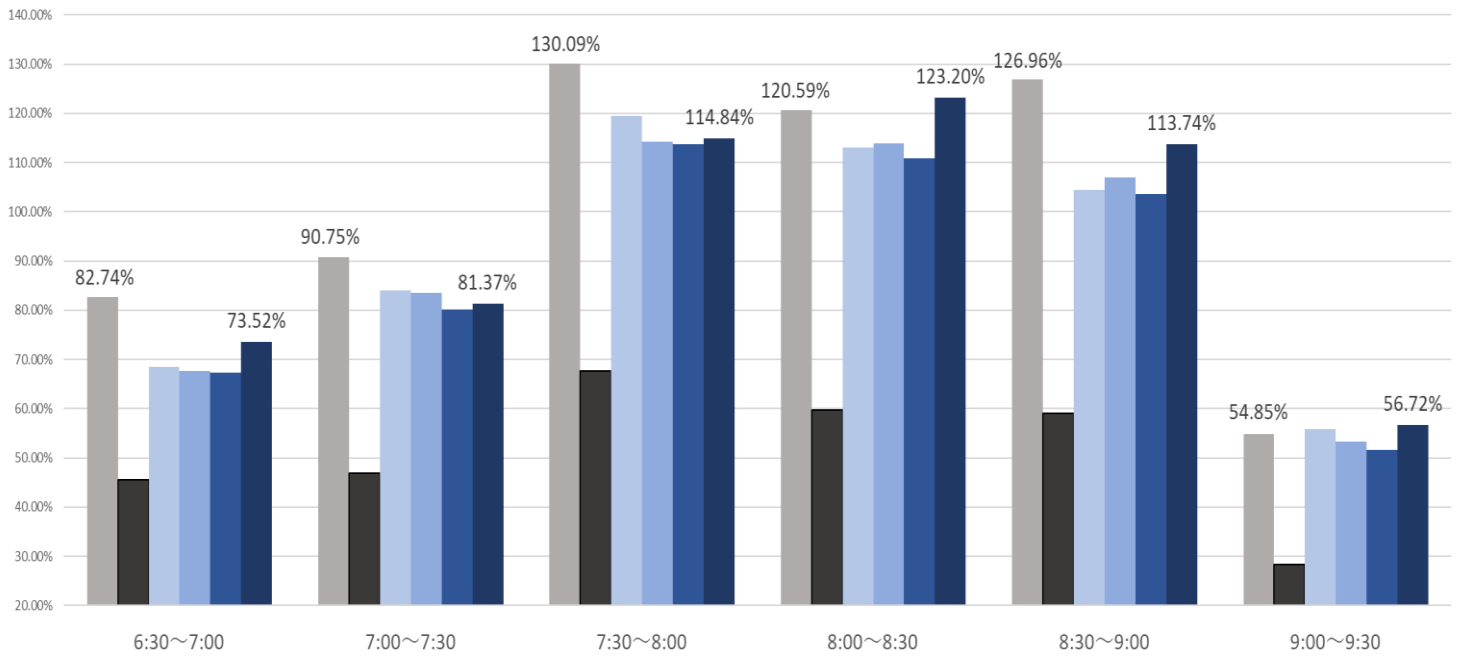

最新の混雑率（2022.01.04～01.07）

千葉公園→千葉

桜木→都賀

2020年 1月20日
 2021年 4月13日～17日
 2021年 12月6日～12月10日
 2021年 12月13日～12月17日
 2021年 12月20日～12月24日
 2022年 1月4日～1月7日

感染症 緊急事態宣言
 流行前（第1回）発出後

最新4週間