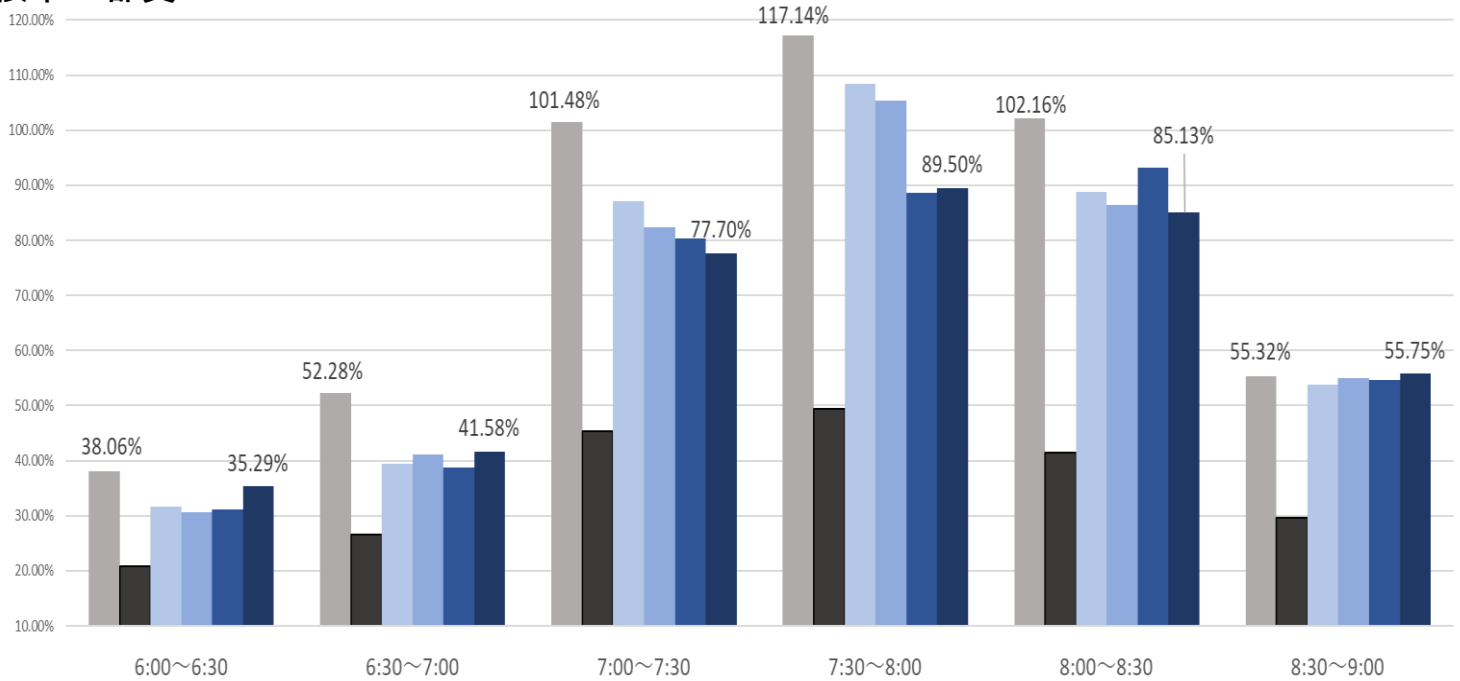

最新の混雑率（2022.01.04～01.07）

千葉公園→千葉

桜木→都賀

2020年 1月20日
 2021年 4月13日～17日
 2021年 12月6日～12月10日
 2021年 12月13日～12月17日
 2021年 12月20日～12月24日
 2022年 1月4日～1月7日

感染症 緊急事態宣言
 流行前（第1回）発出後

最新4週間