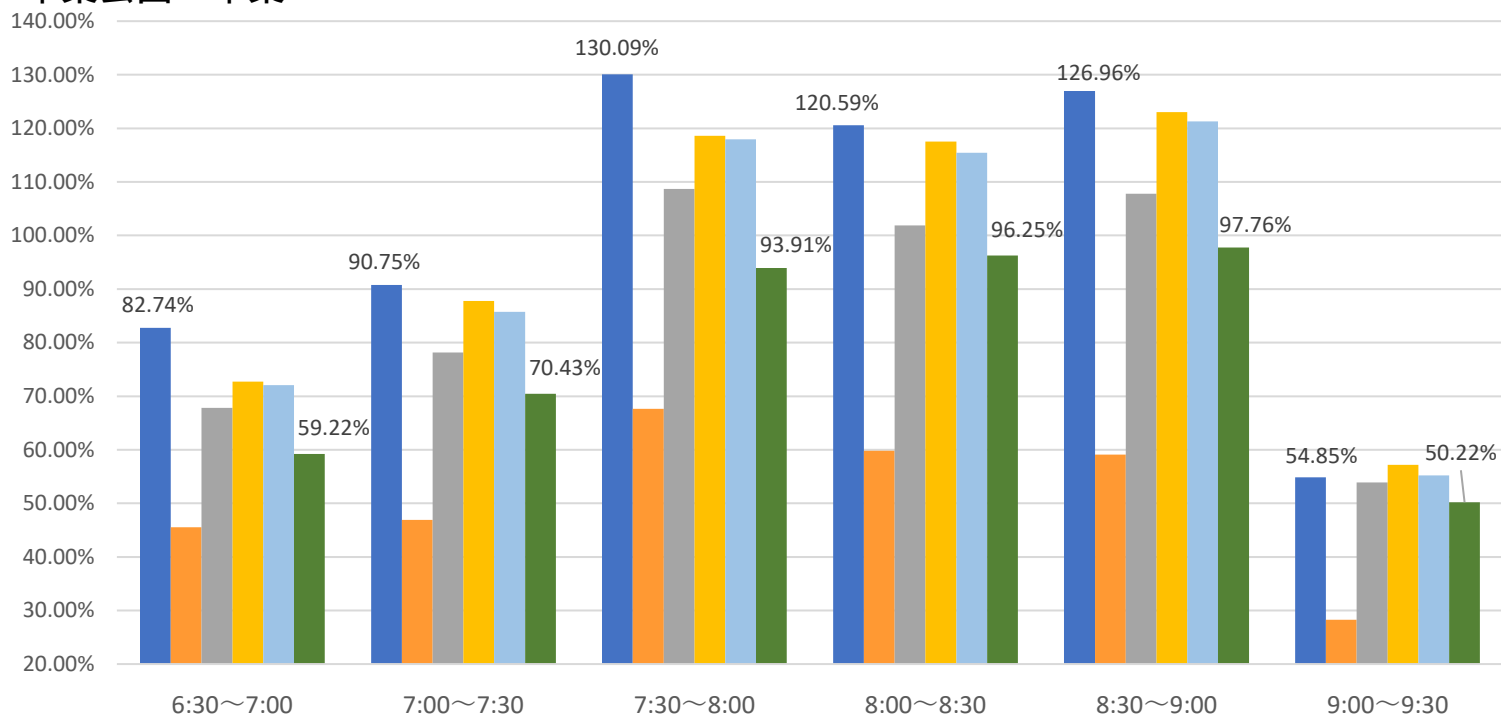

最新の混雑率（8月7日～8月11日）

千葉公園→千葉

桜木→都賀

2020年

■ 1月20日

2023年

■ 4月13日～17日

■ 7月17日～21日

■ 7月24日～28日

■ 7月31日～8月4日

■ 8月7日～8月11日

感染症
流行前

緊急事態宣言
(第1回) 発出後

最新4週間