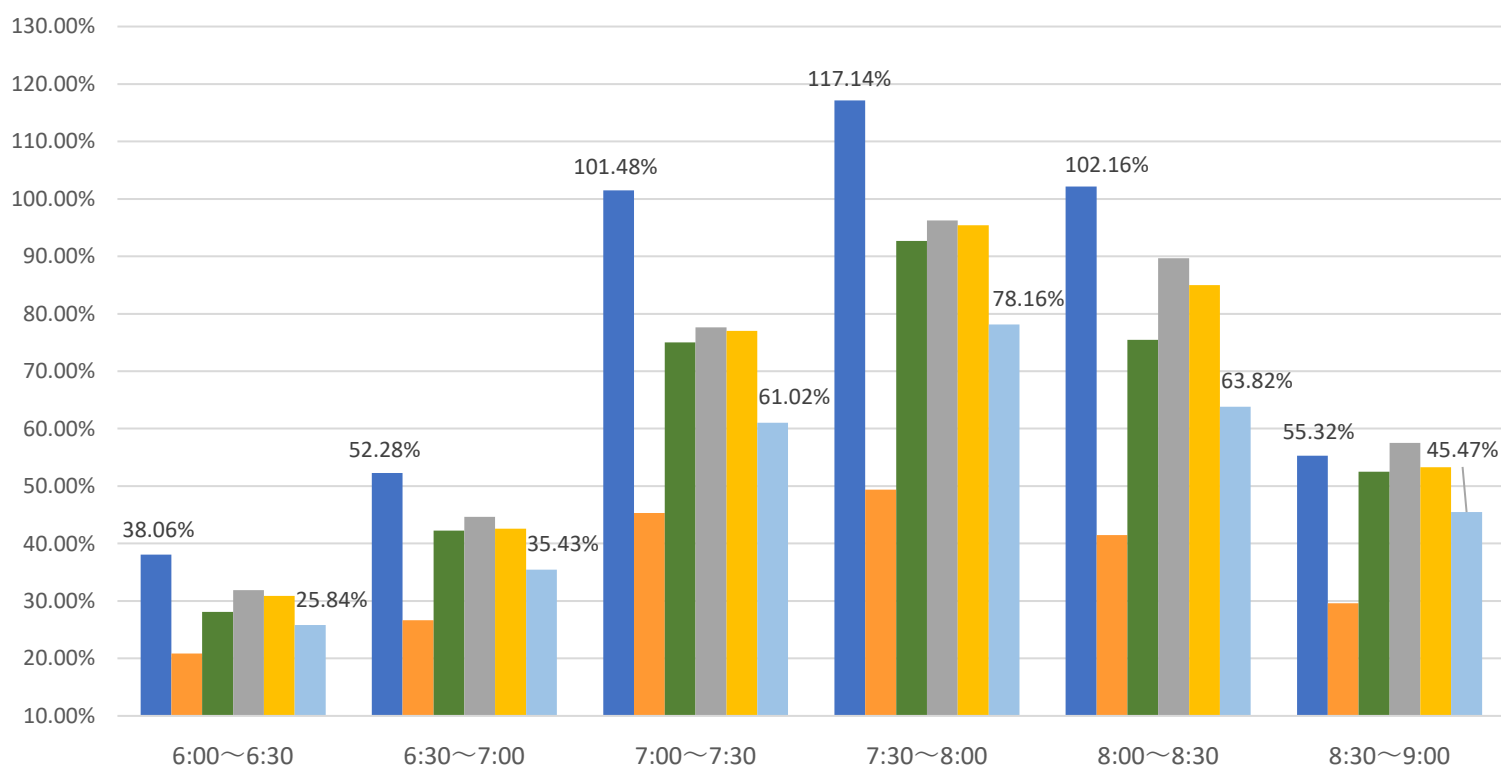

最新の混雑率（8月7日～8月11日）

千葉公園→千葉

桜木→都賀

2020年

■ 1月20日

2023年

■ 4月13日～17日

■ 7月17日～21日

■ 7月24日～28日

■ 7月31日～8月4日

■ 8月7日～8月11日

感染症
流行前

緊急事態宣言
(第1回) 発出後

最新4週間