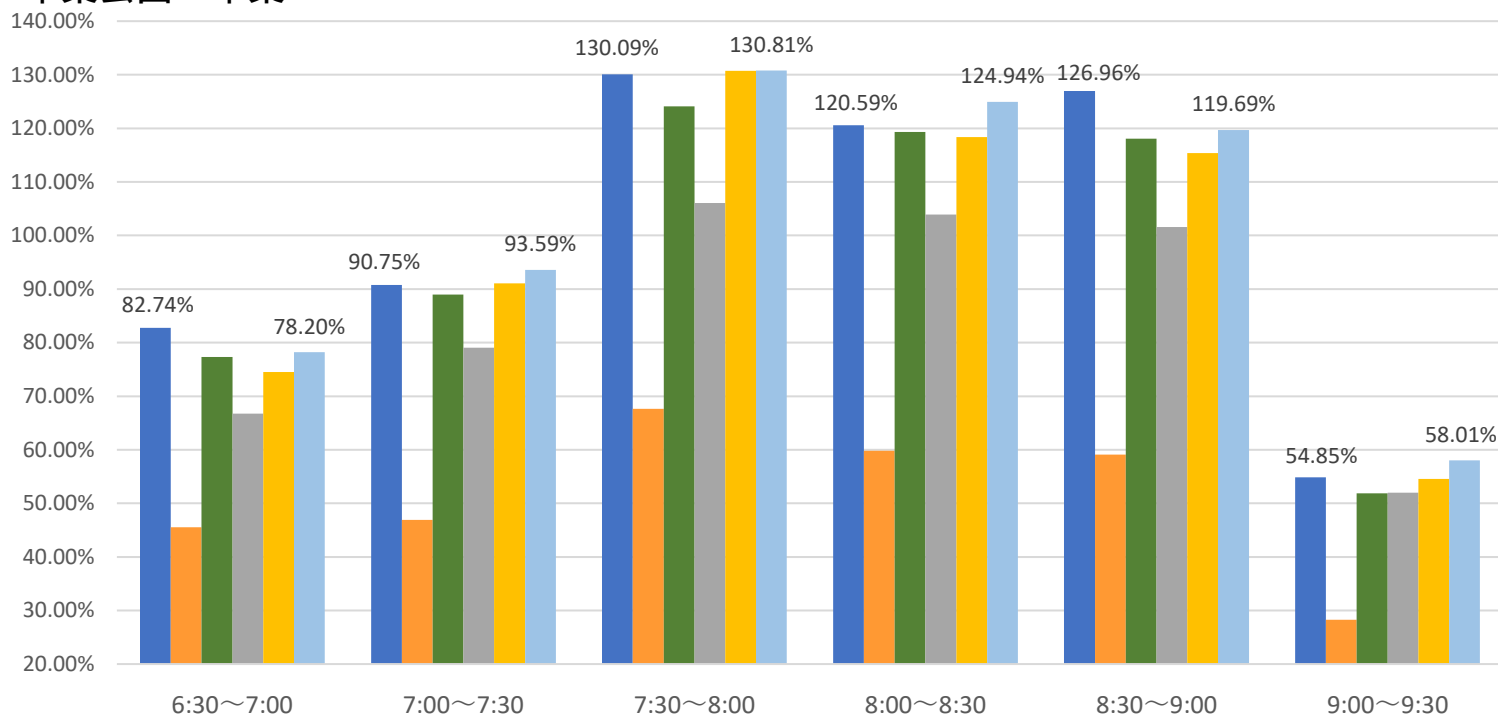

# 最新の混雑率（10月2日～10月6日）

## 桜木→都賀

2020年

■ 1月20日

2023年

■ 4月13日～17日

■ 9月11日～9月15日

■ 9月18日～9月22日

■ 9月25日～9月29日