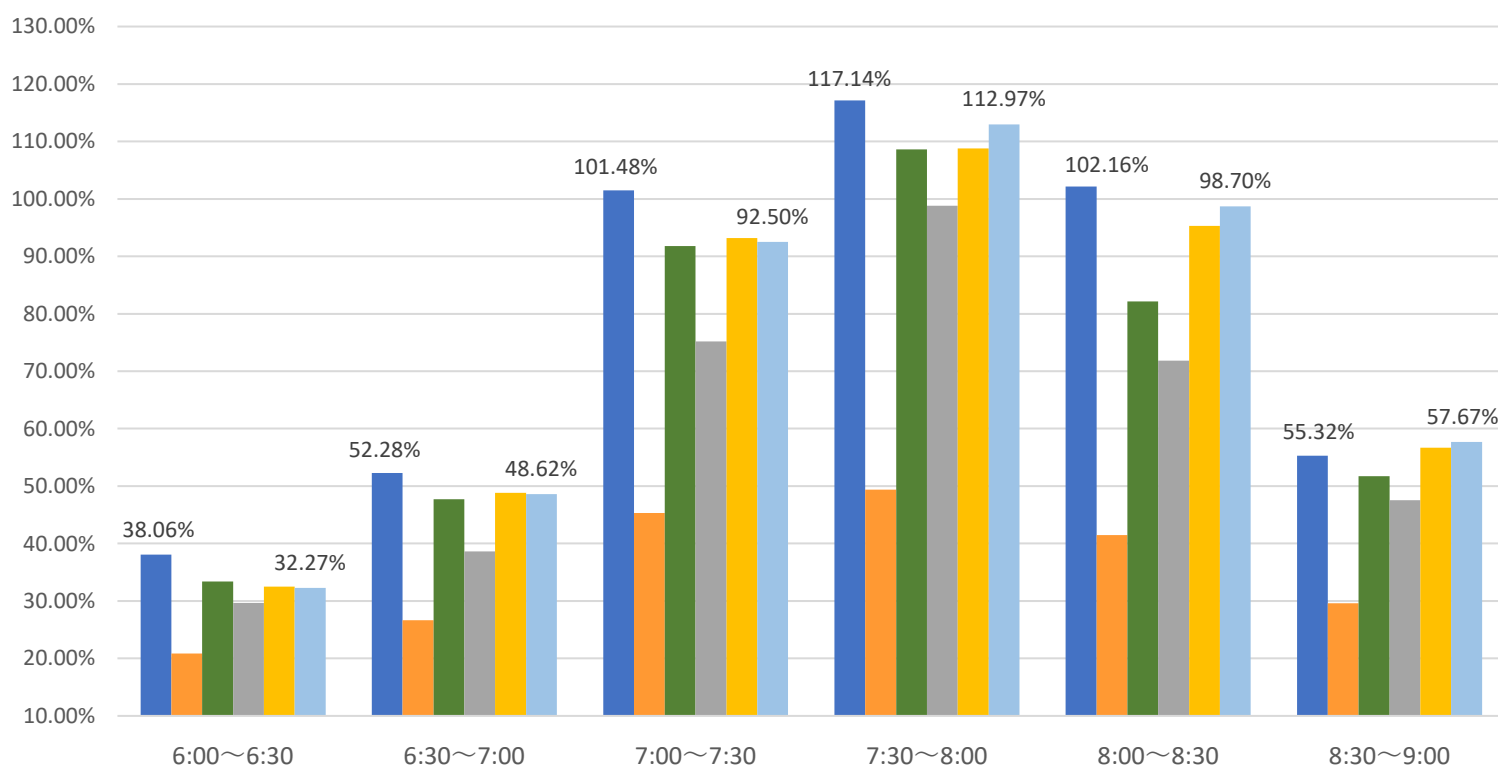

# 最新の混雑率（10月2日～10月6日）

## 桜木→都賀

2020年

■ 1月20日

2023年

■ 4月13日～17日

■ 9月11日～9月15日

■ 9月18日～9月22日

■ 9月25日～9月29日