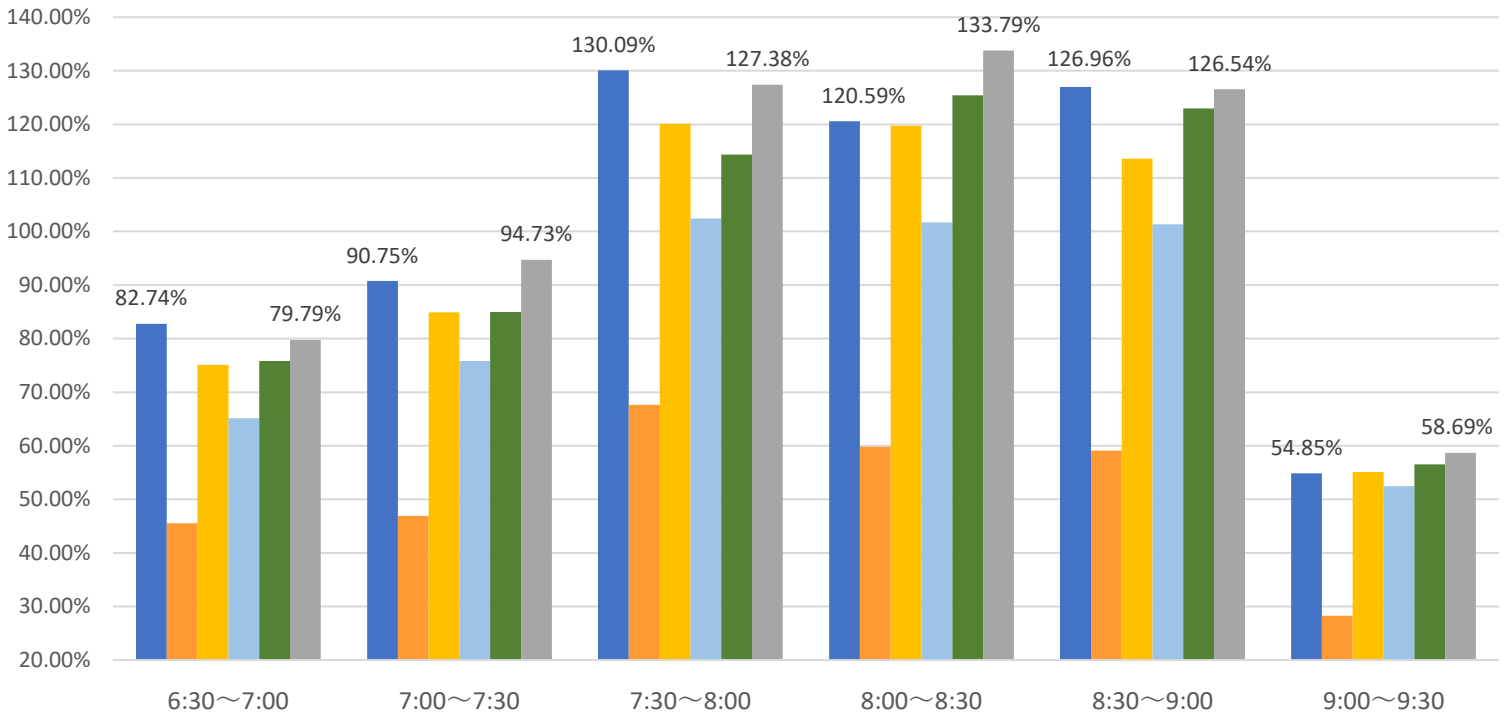

最新の混雑率（4月1日～4月5日）

千葉公園→千葉

桜木→都賀

2020年

■ 1月20日

2023年

■ 4月13日～17日

■ 3月11日～3月15日