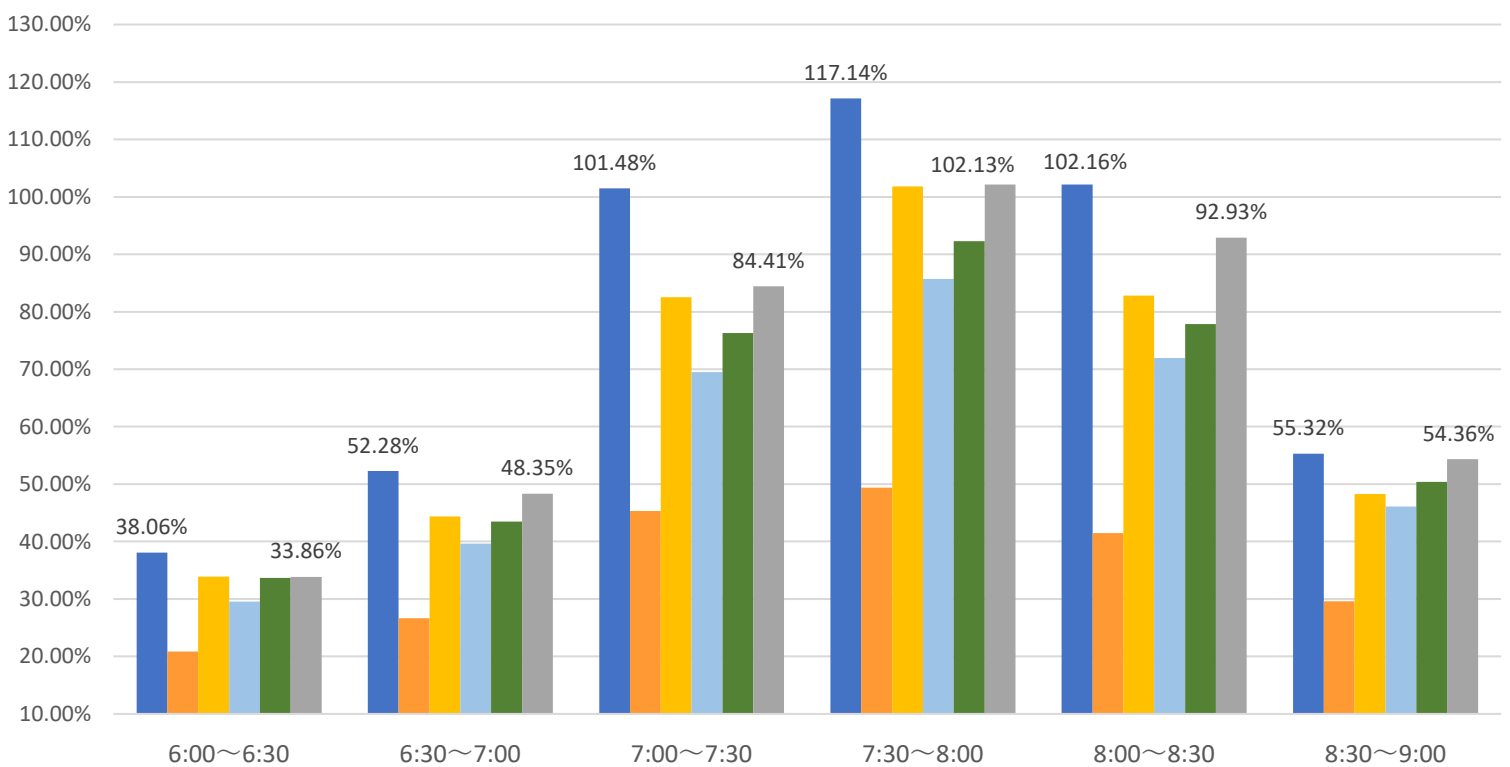

最新の混雑率（4月1日～4月5日）

千葉公園→千葉

桜木→都賀

2020年

■ 1月20日

2023年

■ 4月13日～17日

■ 3月11日～3月15日

■ 3月18日～3月22日

■ 3月25日～3月29日

■ 4月1日～4月5日

感染症
流行前

緊急事態宣言
(第1回) 発出後

最新4週間