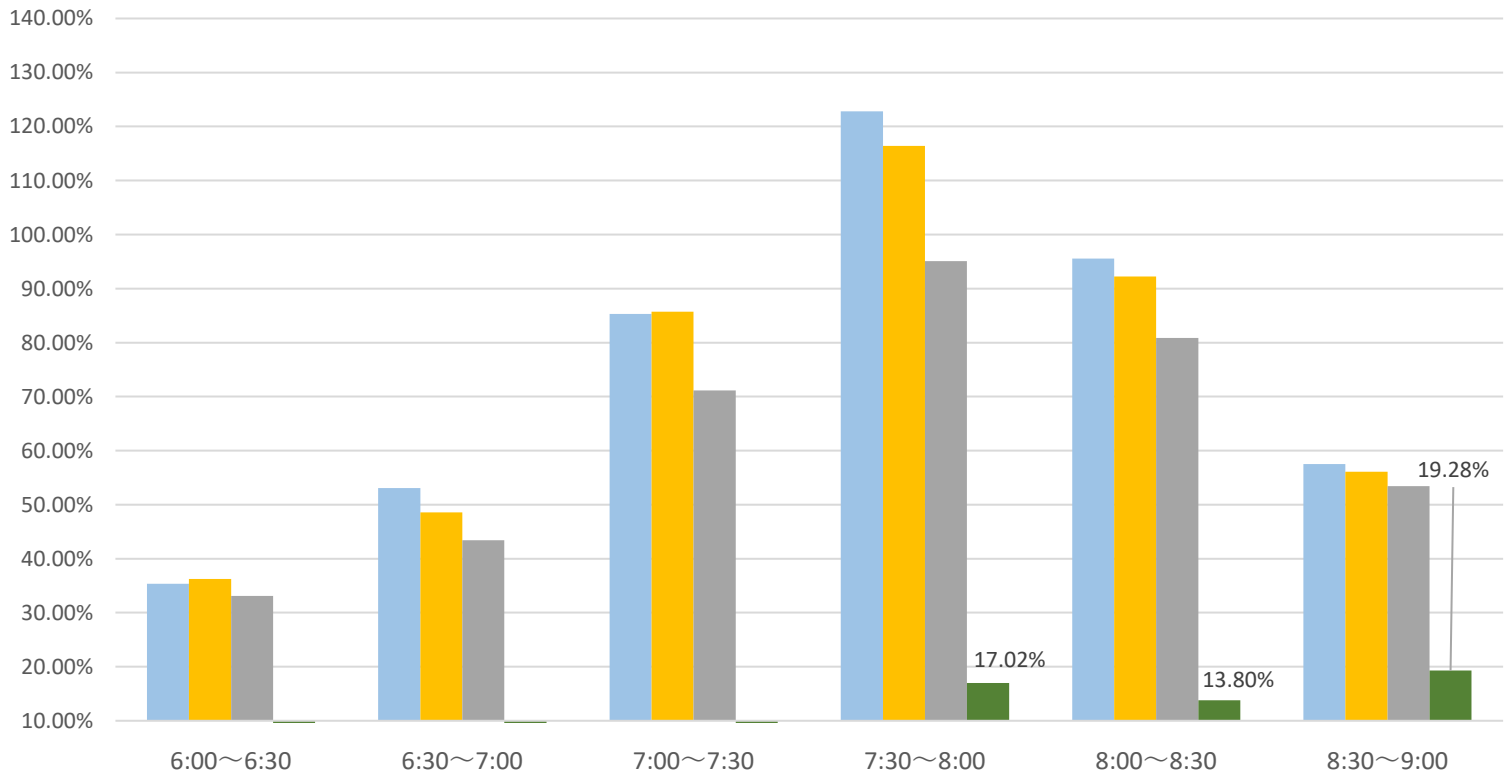

最新の混雑率（12月30日～1月3日）

千葉公園→千葉

桜木→都賀

2024年

■ 12月9日～12月13日

■ 12月16日～12月20日

■ 12月23日～12月27日

■ 12月30日～1月3日