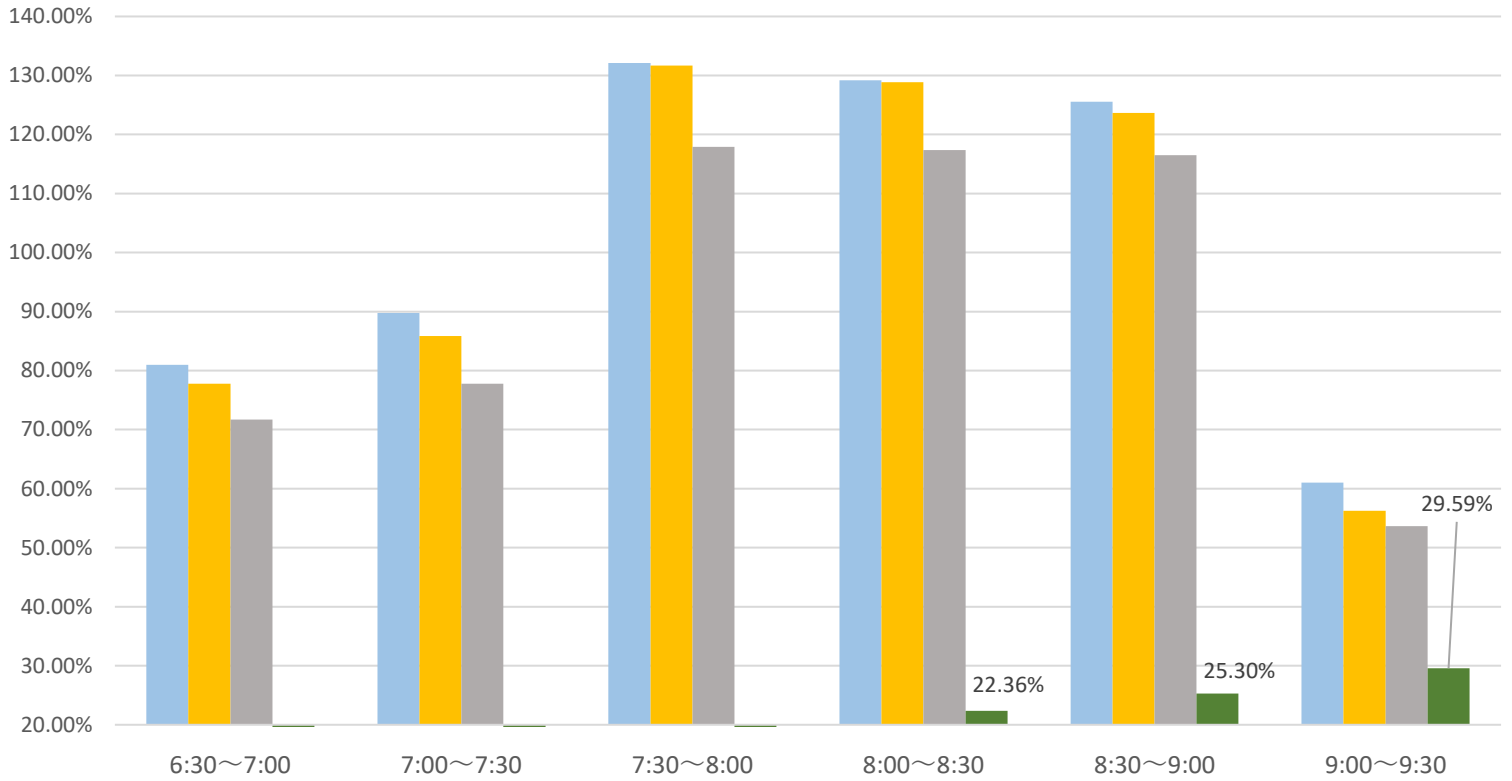

最新の混雑率（12月30日～1月3日）

千葉公園→千葉

桜木→都賀

2024年

■ 12月9日～12月13日

■ 12月16日～12月20日

■ 12月23日～12月27日

■ 12月30日～1月3日