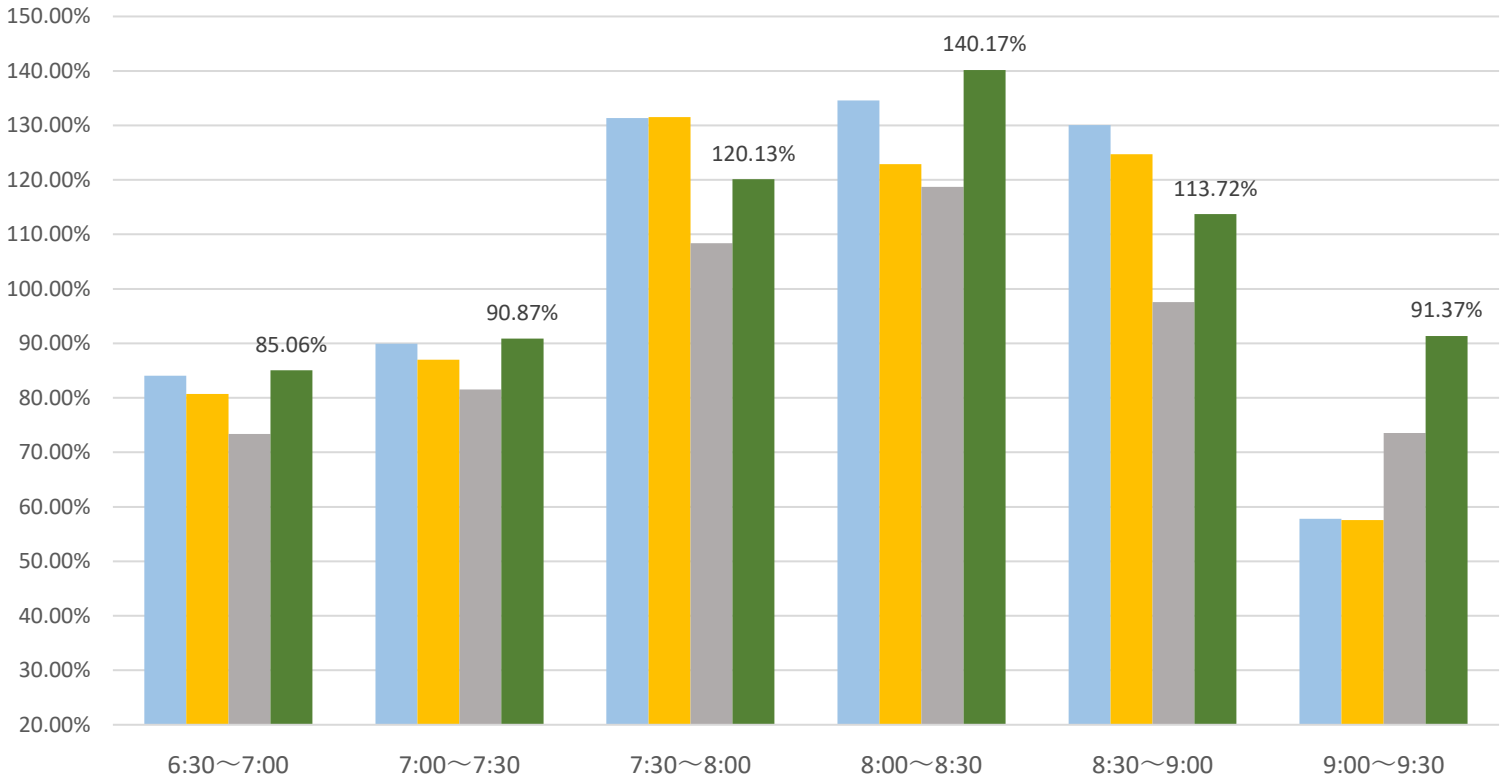

最新の混雑率（3月23日～3月27日）

千葉公園→千葉

桜木→都賀

2026年

■ 3月2日～3月6日

■ 3月9日～3月13日

■ 3月16日～3月20日

■ 3月23日～3月27日