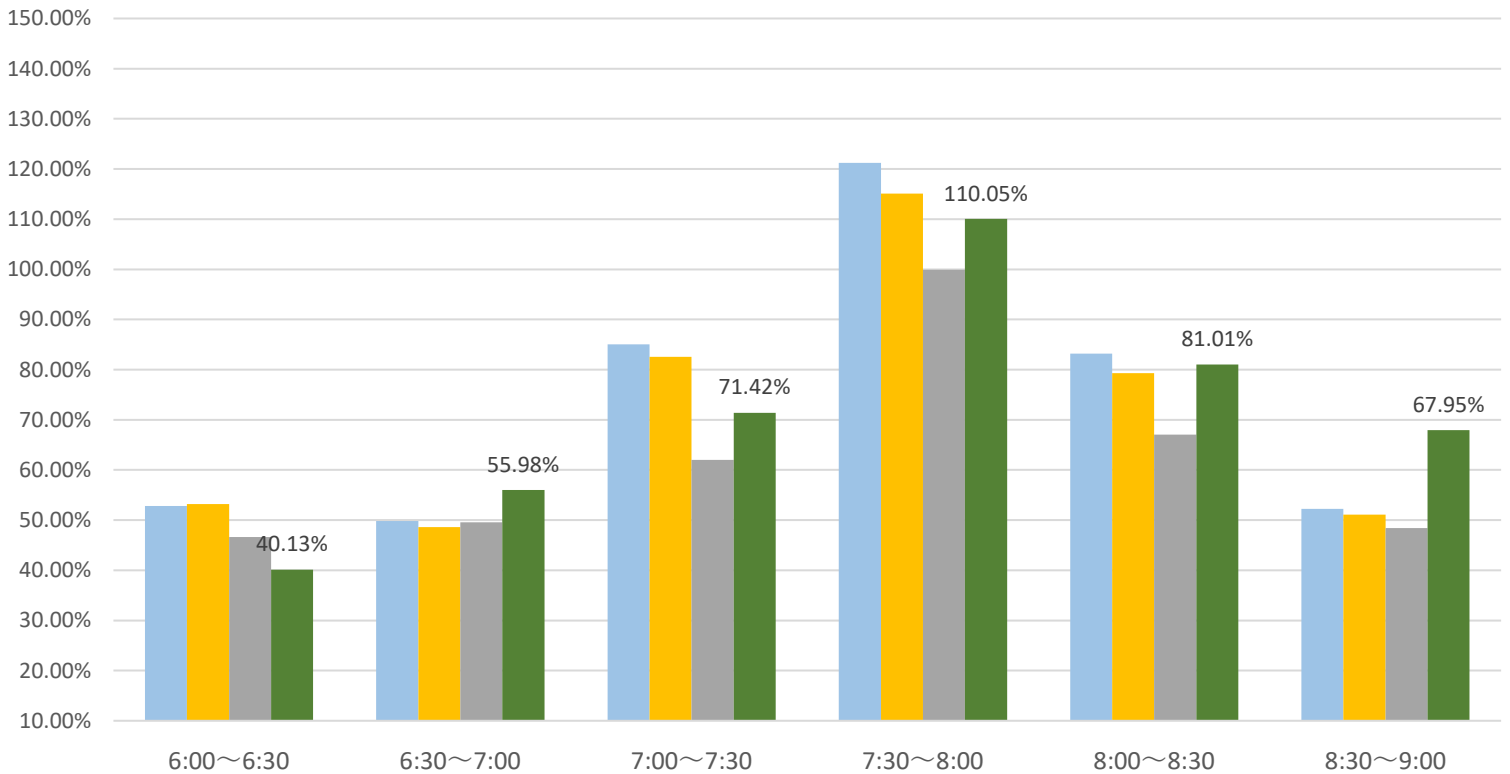

最新の混雑率（3月23日～3月27日）

千葉公園→千葉

桜木→都賀

2026年

■ 3月2日～3月6日

■ 3月9日～3月13日

■ 3月16日～3月20日

■ 3月23日～3月27日