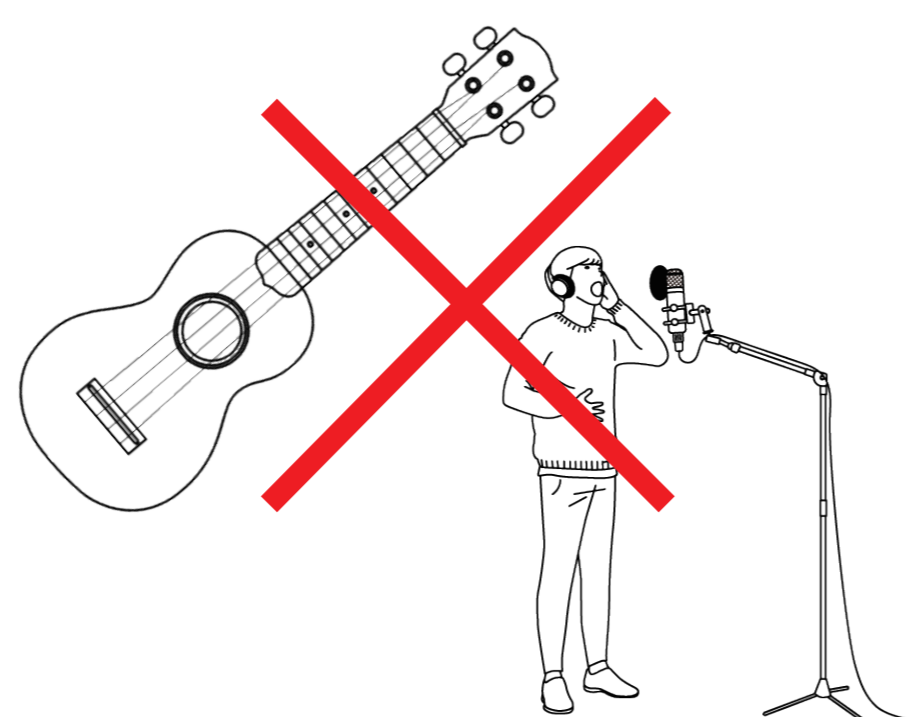

他の楽器との合奏や歌唱はできません。