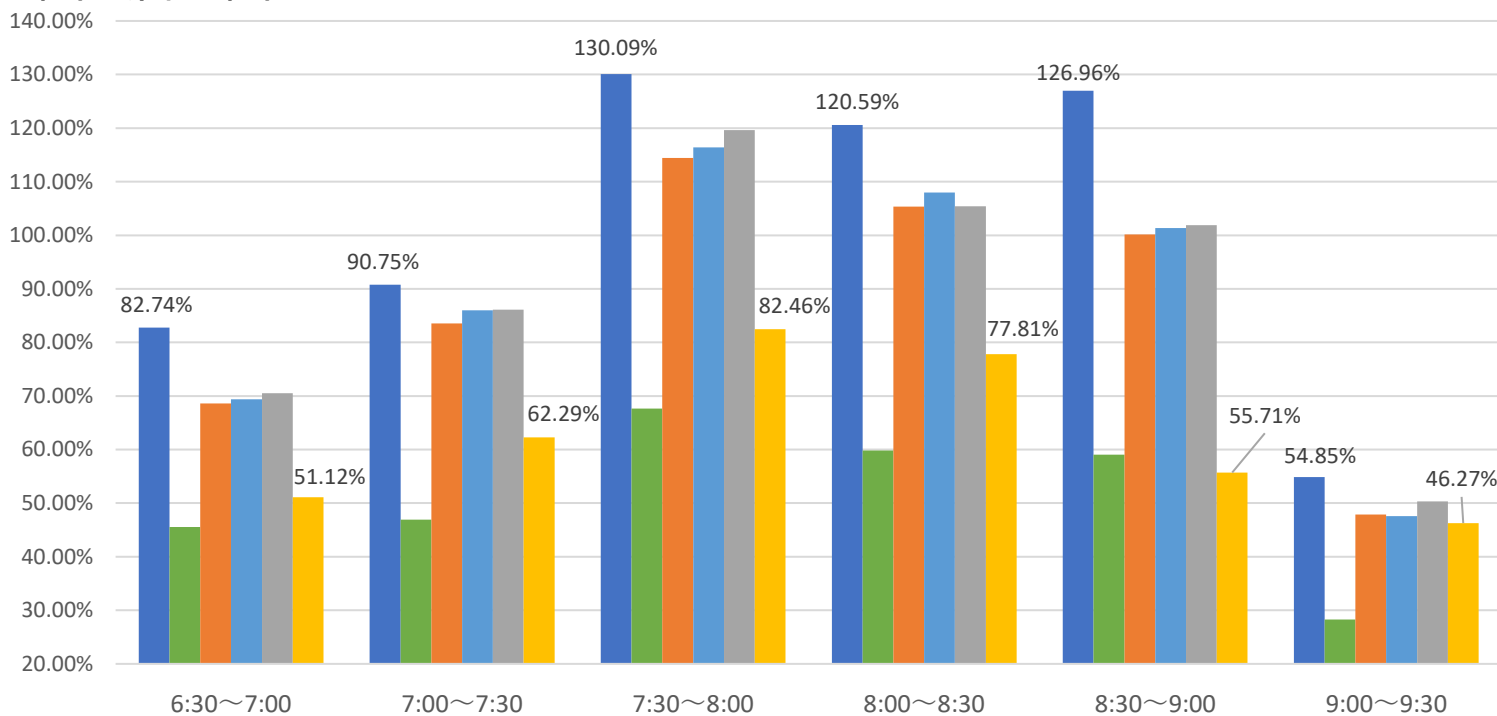

最新の混雑率（2022.9.19～9.23）

千葉公園→千葉

桜木→都賀

ご利用の際は、ラッシュ時間帯を避けたオフピークでのご利用をお願いするとともに、マスクの着用や会話を控えていただくなどのご配慮をお願いします。

また、車内換気のための窓開けを行っておりますのでご理解のほどお願い申し上げます。