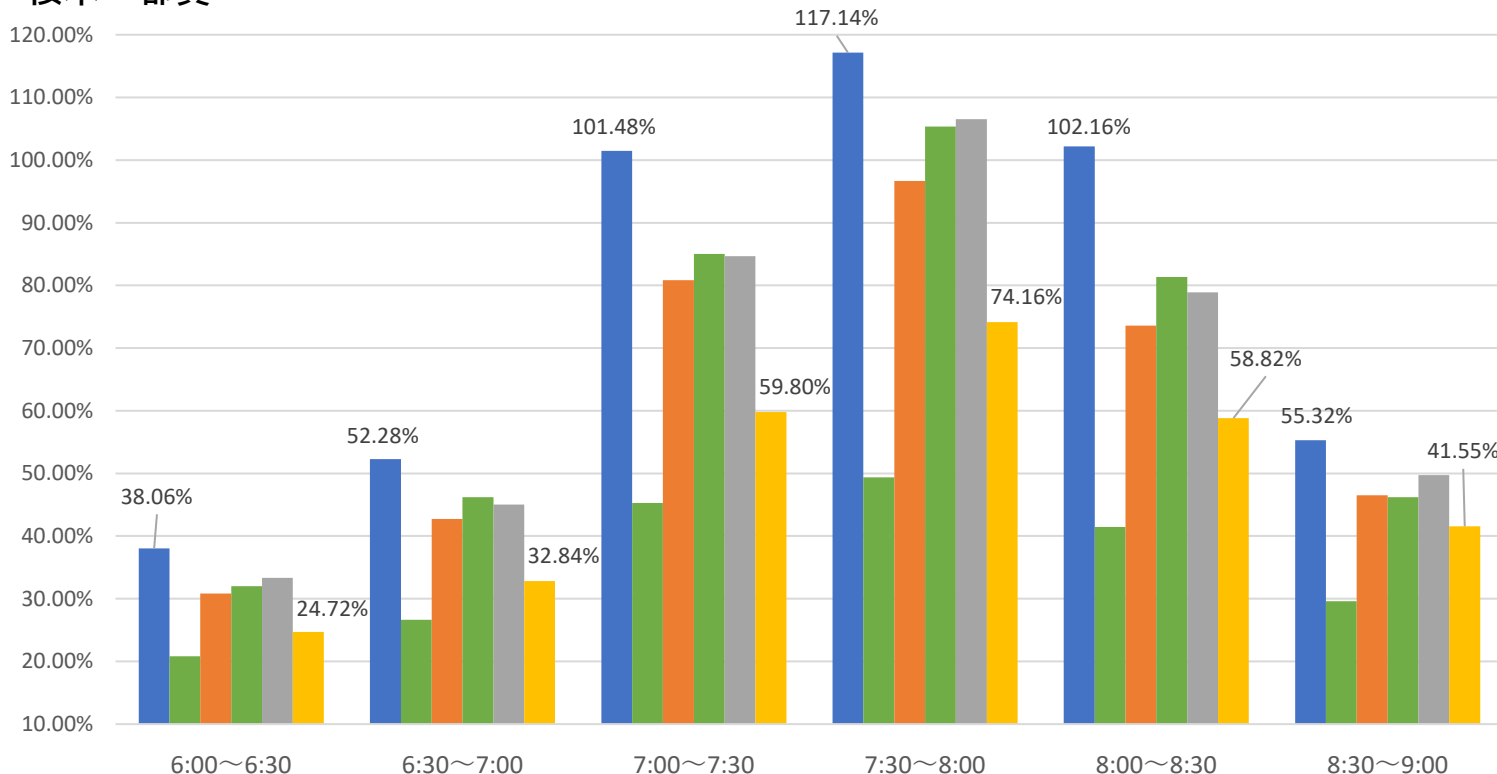

最新の混雑率（2022.9.19～9.23）

千葉公園→千葉

桜木→都賀

ご利用の際は、ラッシュ時間帯を避けたオフピークでのご利用をお願いするとともに、マスクの着用や会話を控えていただくなどのご配慮をお願いします。

また、車内換気のための窓開けを行っておりますのでご理解のほどお願い申し上げます。