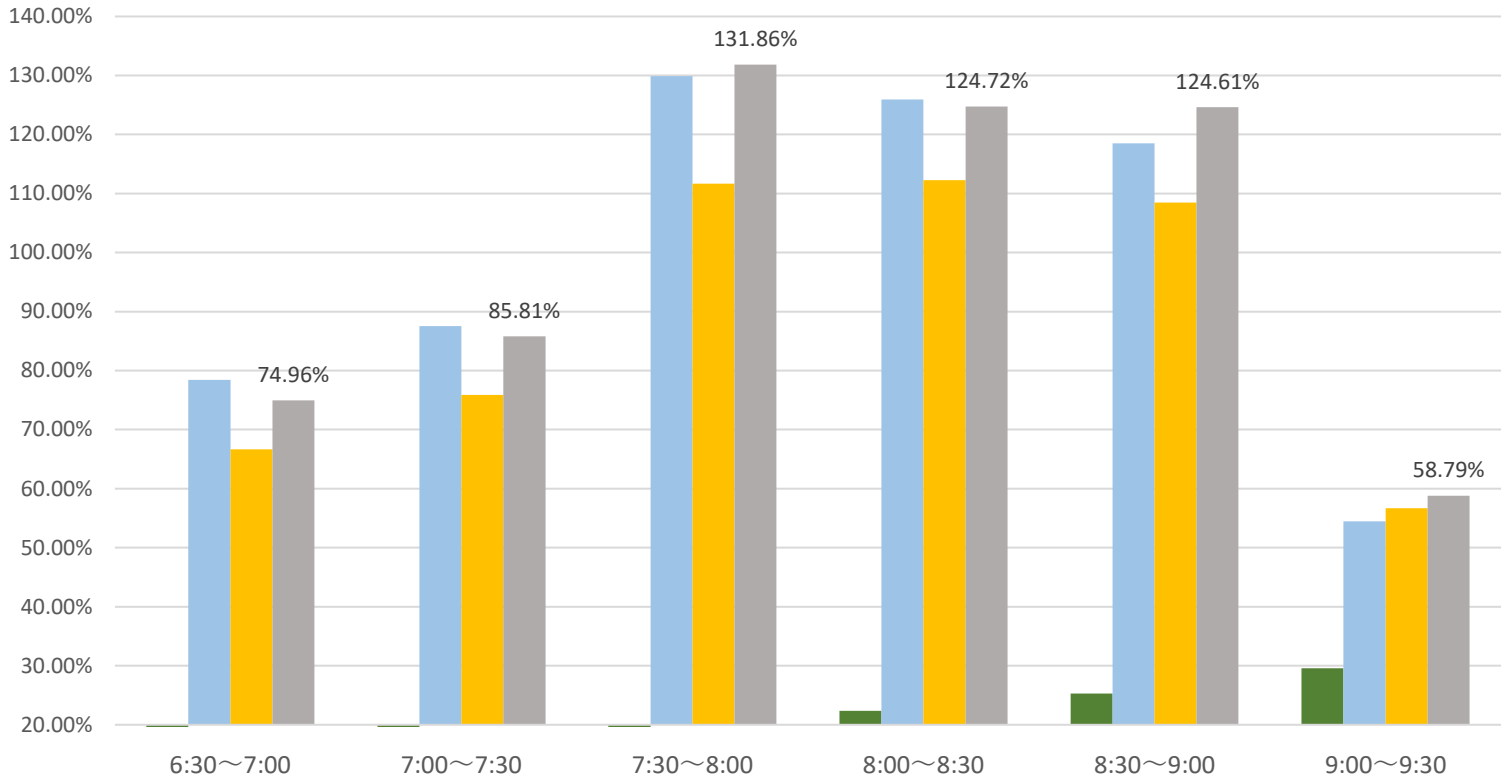

最新の混雑率（1月20日～1月24日）

千葉公園→千葉

桜木→都賀

2024年

■ 12月30日～1月3日

■ 1月6日～1月10日

■ 1月13日～1月17日

■ 1月20日～1月24日