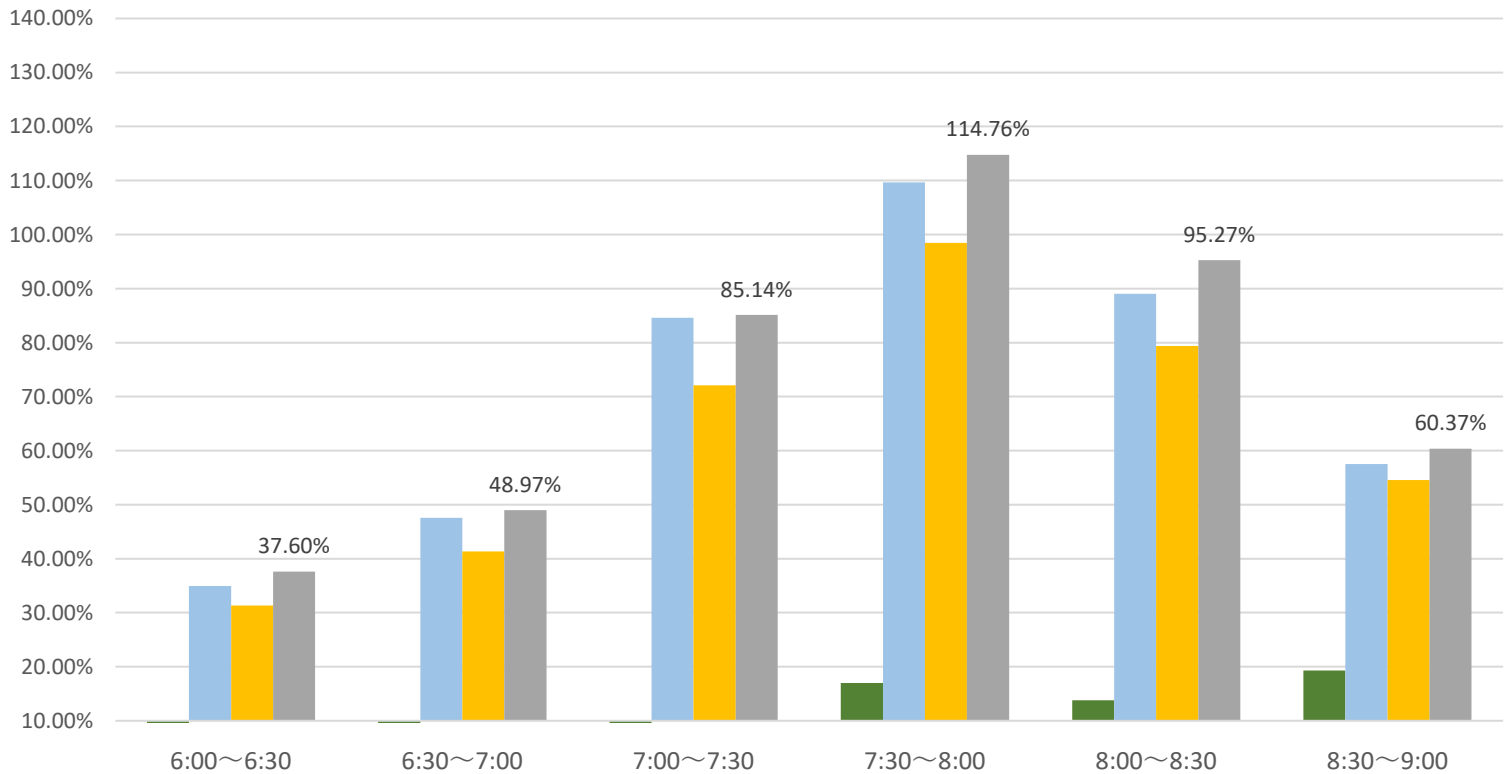

最新の混雑率（1月20日～1月24日）

千葉公園→千葉

桜木→都賀

2024年

■ 12月30日～1月3日

■ 1月6日～1月10日

■ 1月13日～1月17日

■ 1月20日～1月24日