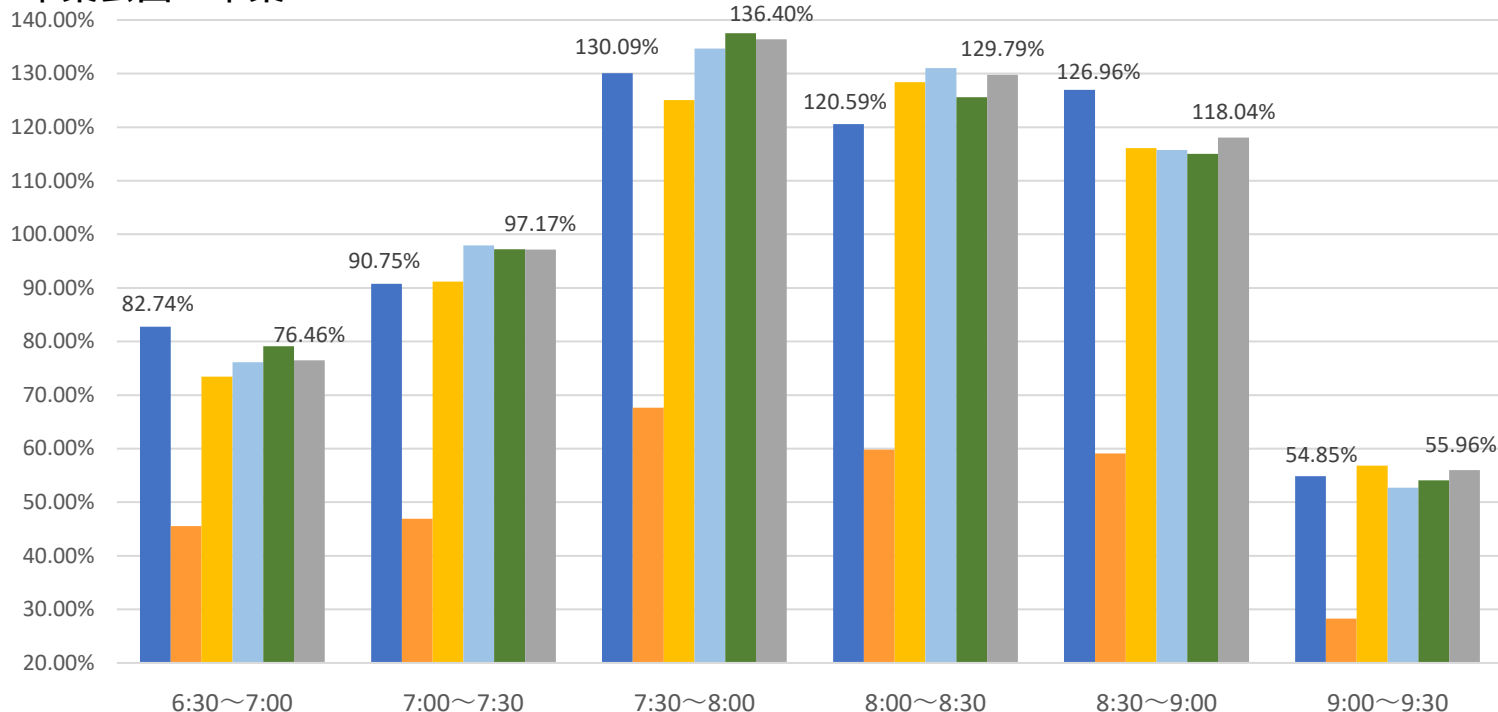

# 最新の混雑率（4月24日～4月28日）

## 桜木→都賀

2020年

■ 1月20日

2023年

■ 4月13日～17日

■ 4月3日～4月7日

■ 4月10日～4月14日

■ 4月17日～4月21日