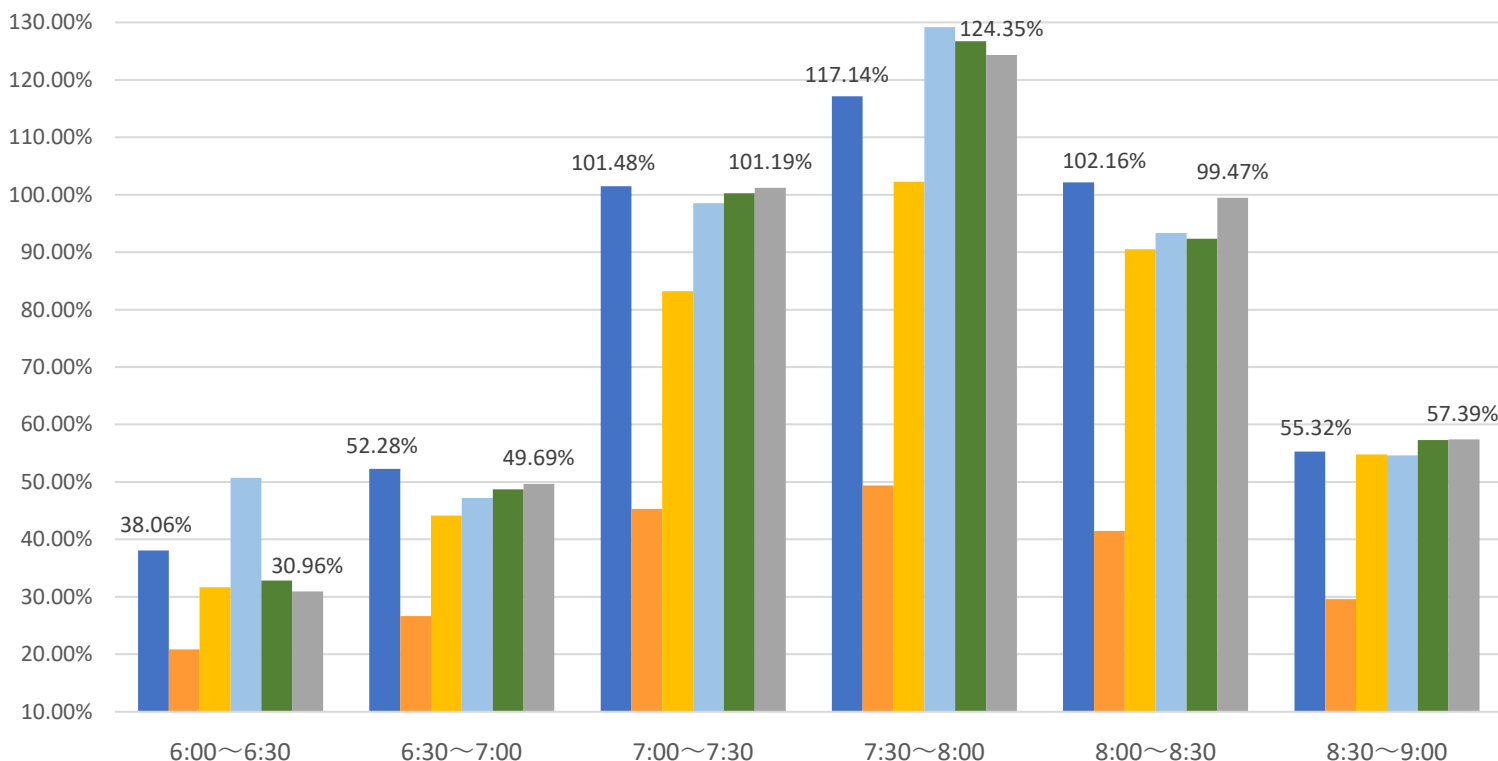

# 最新の混雑率（4月24日～4月28日）

## 桜木→都賀

2020年

■ 1月20日

2023年

■ 4月13日～17日

■ 4月3日～4月7日

■ 4月10日～4月14日

■ 4月17日～4月21日