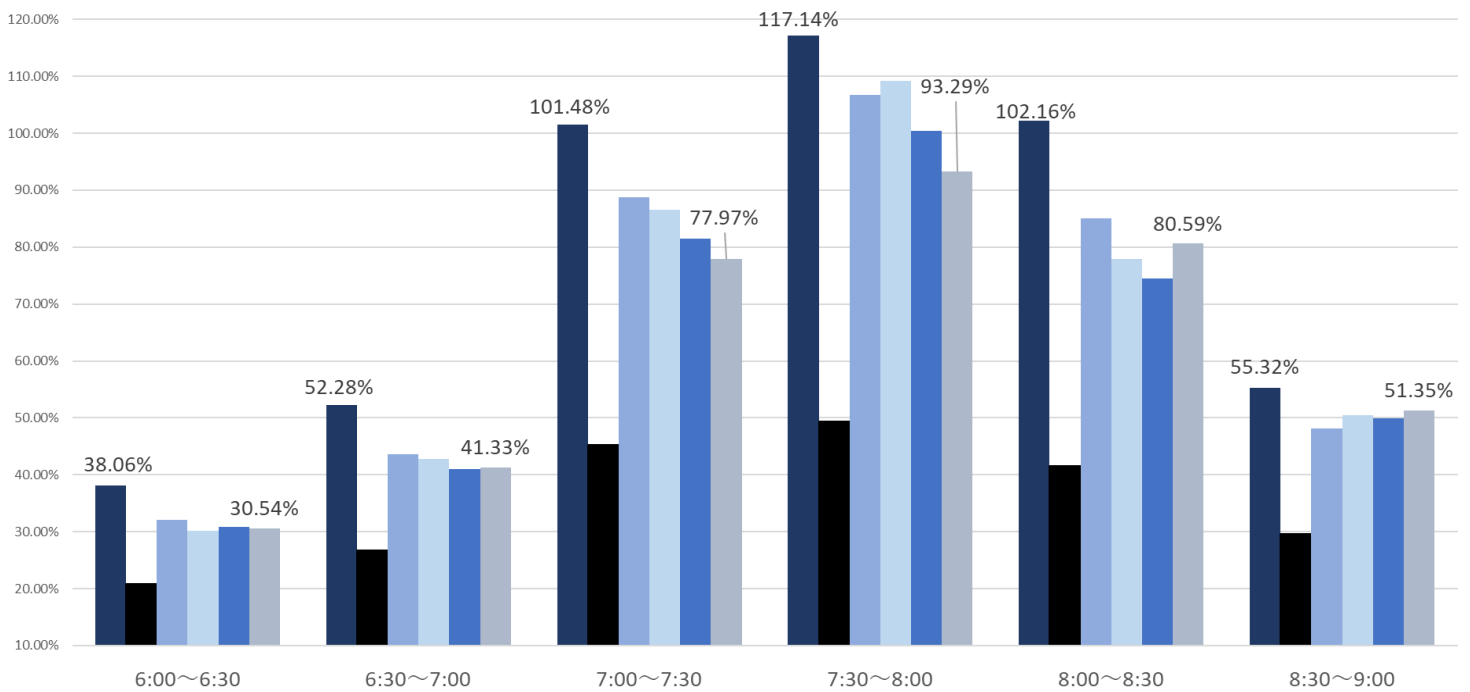

最新の混雑率（2021.7.19～7.21）

千葉公園→千葉

桜木→都賀

2020年

2021年

■ 1月20日

■ 4月13日～17日

■ 6月28日～7月2日

■ 7月5日～7月9日

■ 7月12日～7月16日

■ 7月19日～7月21日

感染症
流行前

緊急事態宣言
(第1回) 発出後

最新4週間