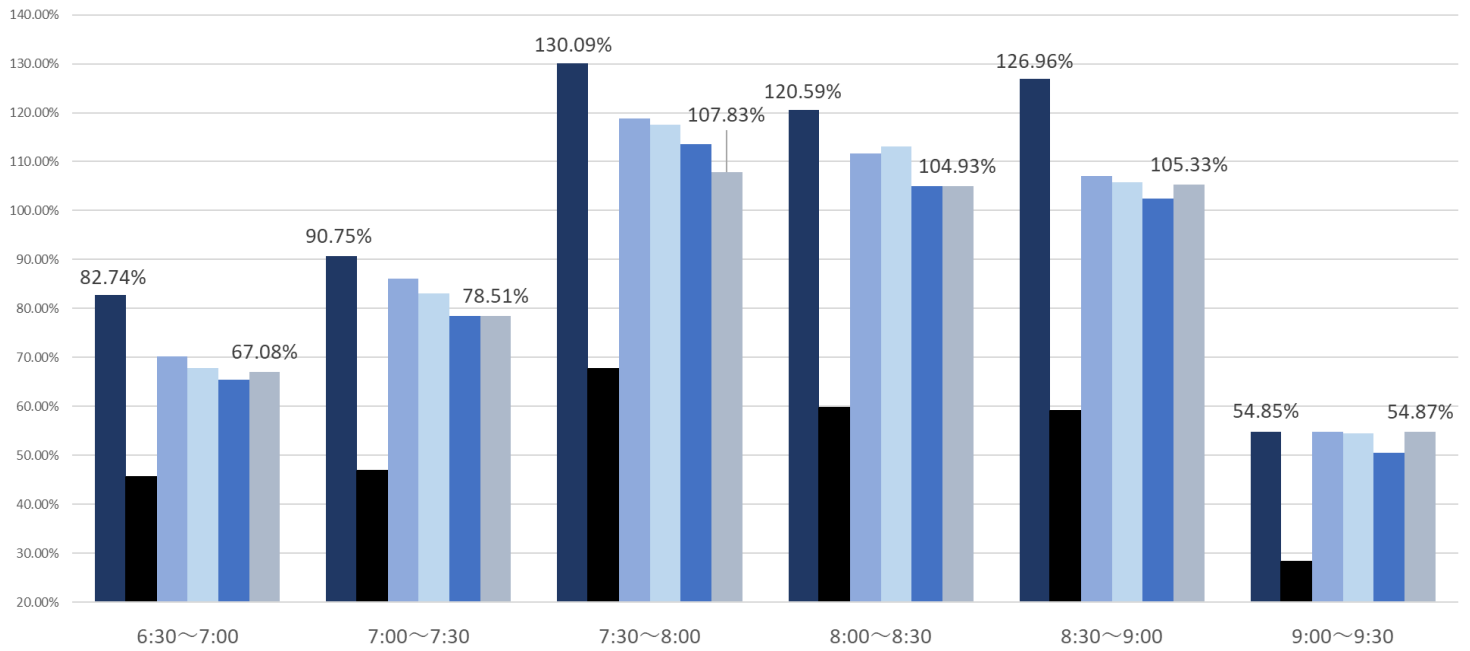

最新の混雑率（2021.7.19～7.21）

千葉公園→千葉

桜木→都賀

2020年

2021年

■ 1月20日

■ 4月13日～17日

■ 6月28日～7月2日

■ 7月5日～7月9日

■ 7月12日～7月16日

■ 7月19日～7月21日

感染症
流行前

緊急事態宣言
(第1回) 発出後

最新4週間