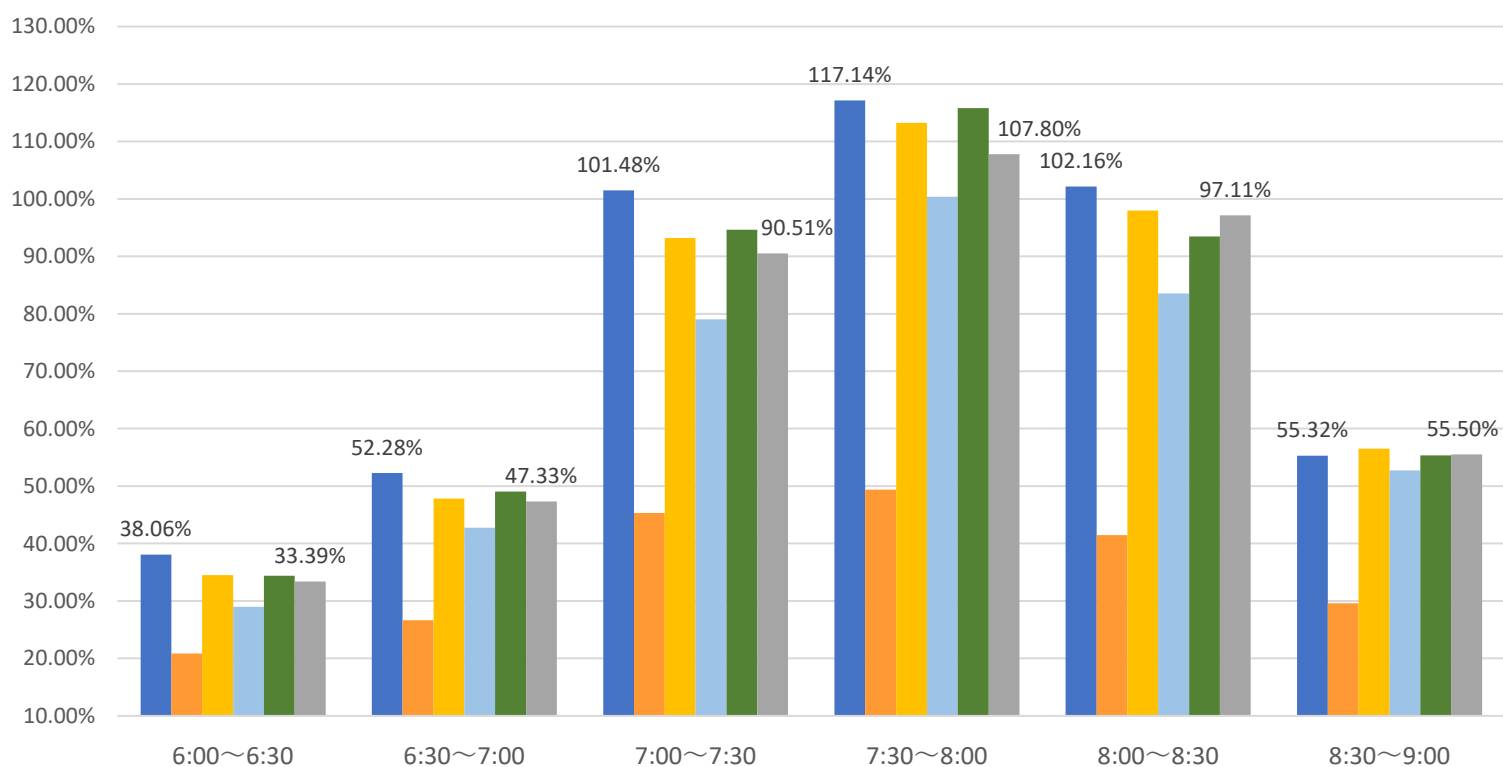

最新の混雑率（11月13日～11月17日）

千葉公園→千葉

桜木→都賀

2020年

■ 1月20日

2023年

■ 4月13日～17日

■ 10月23日～10月27日

■ 10月30日～11月3日

■ 11月6日～11月10日

■ 11月13日～11月17日

感染症
流行前

緊急事態宣言
(第1回) 発出後

最新4週間