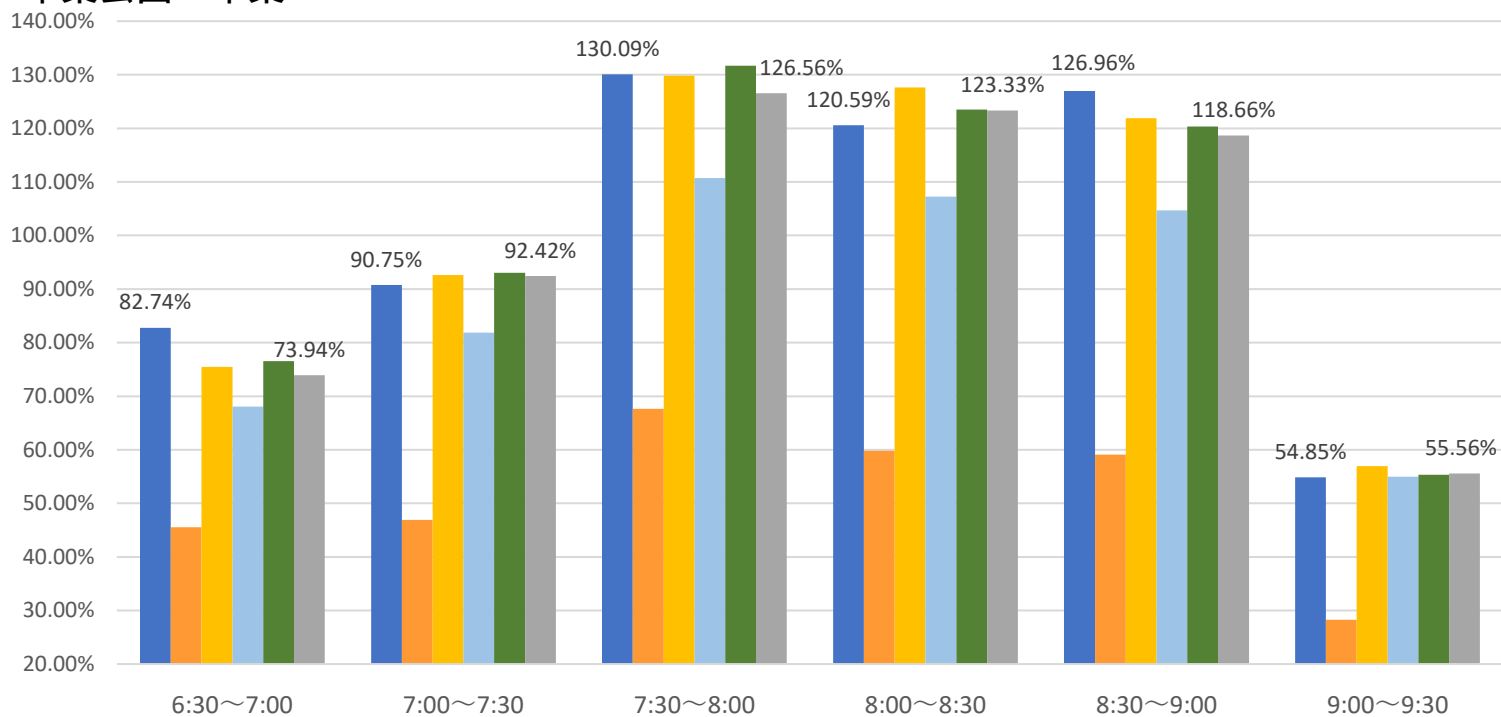

最新の混雑率（11月13日～11月17日）

千葉公園→千葉

桜木→都賀

2020年

■ 1月20日

2023年

■ 4月13日～17日

■ 10月23日～10月27日

■ 10月30日～11月3日

■ 11月6日～11月10日

■ 11月13日～11月17日

感染症
流行前

緊急事態宣言
(第1回) 発出後

最新4週間