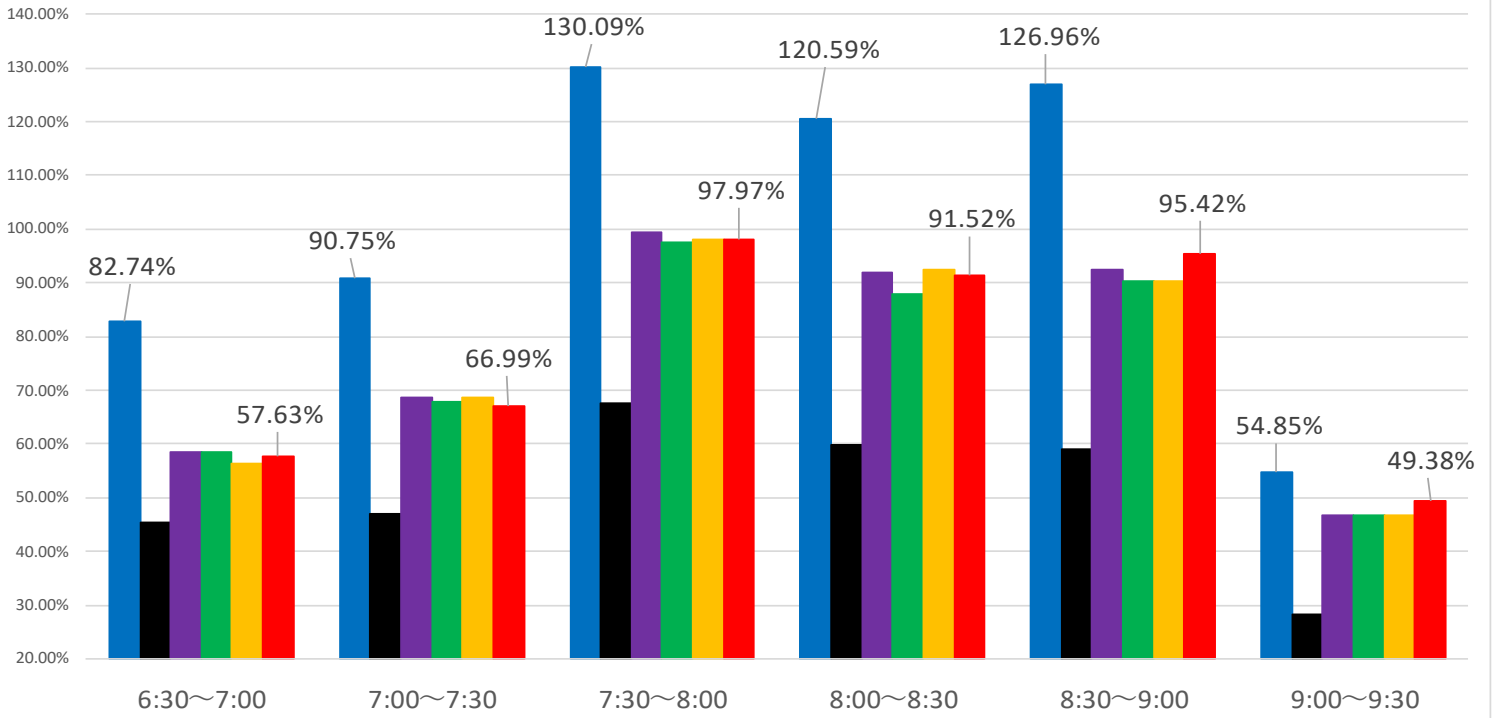

# 最新の混雑率 (2021.2.22~2.26)

## 桜木→都賀

2020年 1月20日 | 2021年 4月13日~17日 | 2月1日~2月5日 | 2月8日~2月12日 | 2月15日~2月19日 | 2月22日~2月26日

感染症流行前 | 緊急事態宣言(第1回)発出後

最新4週間