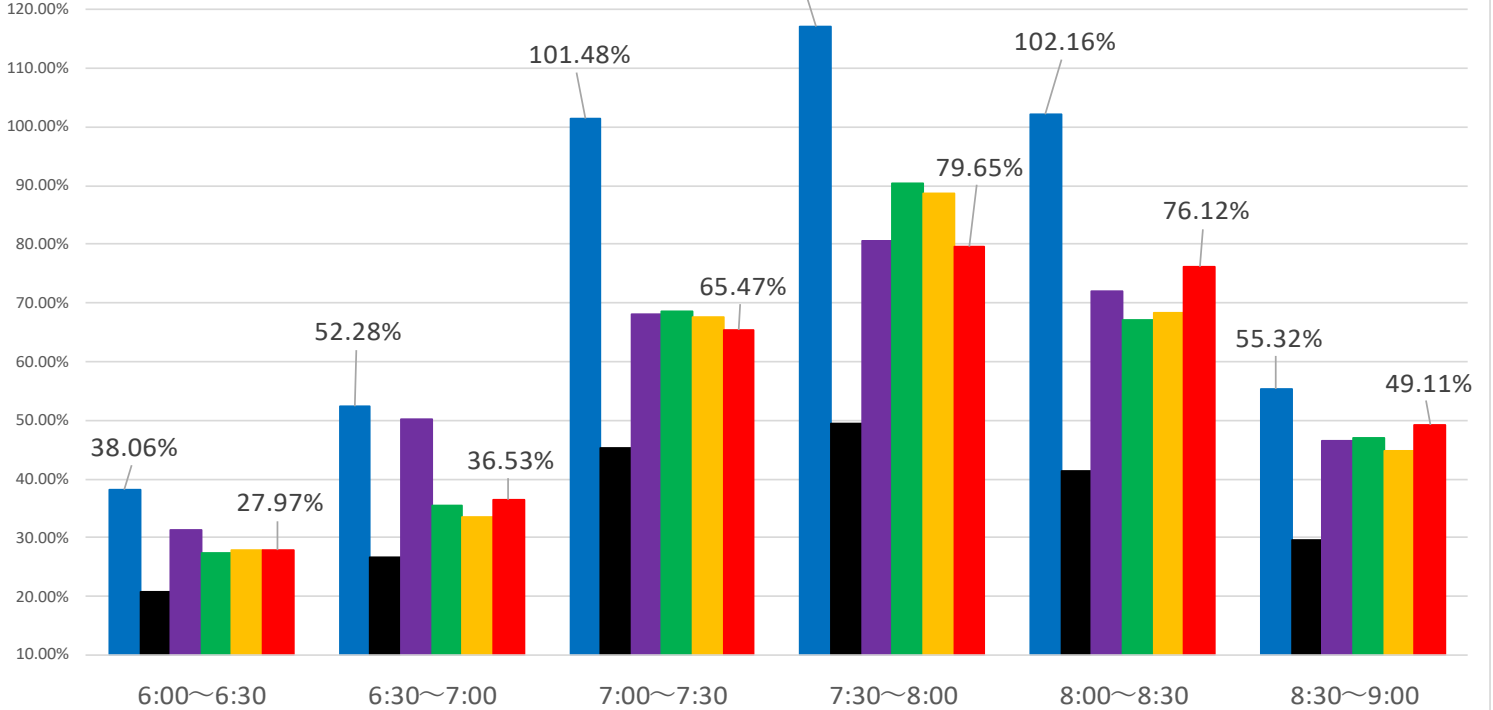

# 最新の混雑率 (2021.2.22~2.26)

## 桜木→都賀

2020年 1月20日 | 2021年 4月13日~17日 | 2月1日~2月5日 | 2月8日~2月12日 | 2月15日~2月19日 | 2月22日~2月26日

感染症流行前 | 緊急事態宣言(第1回)発出後

最新4週間