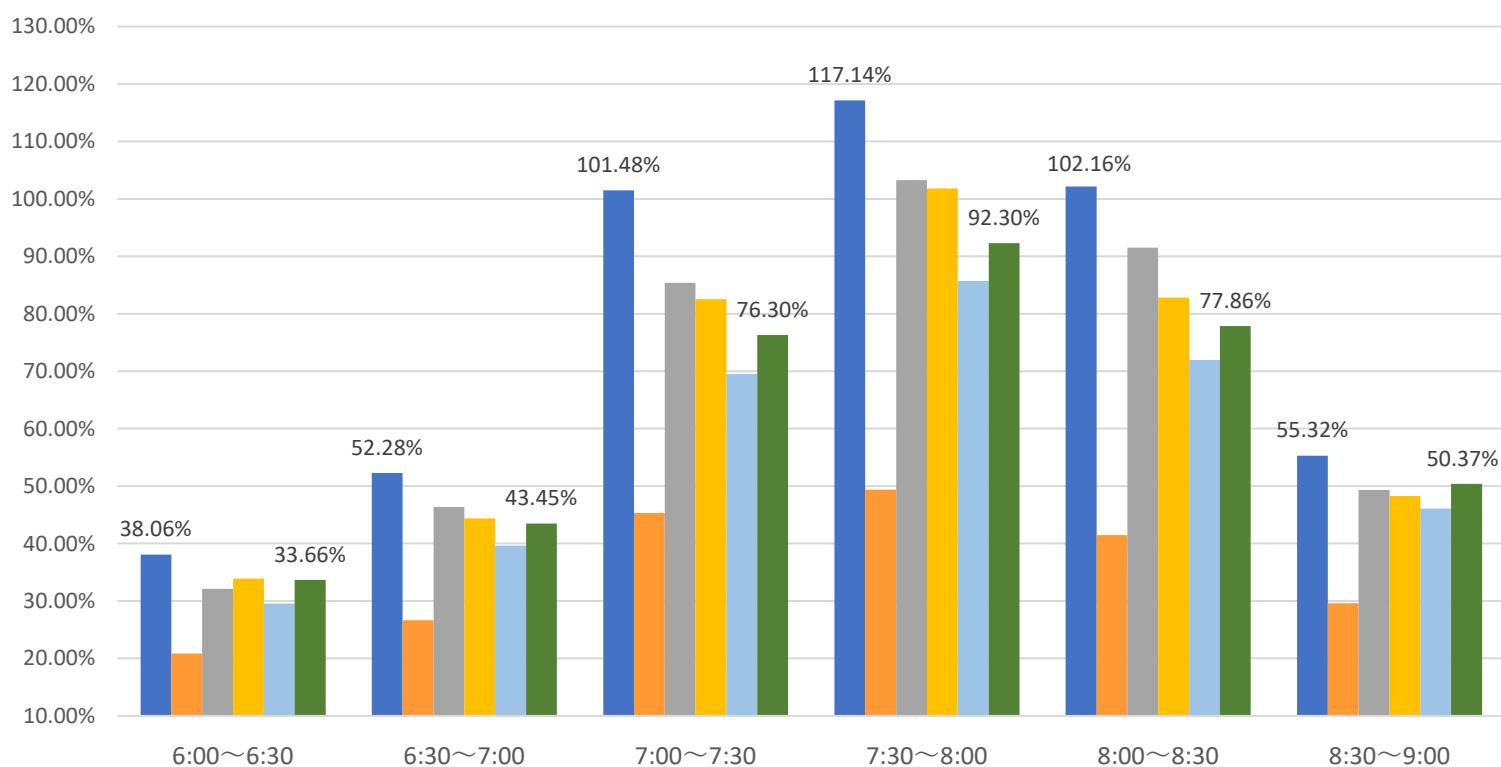

最新の混雑率（3月25日～3月29日）

千葉公園→千葉

桜木→都賀

2020年

■ 1月20日

2023年

■ 4月13日～17日

■ 3月4日～3月8日

■ 3月11日～3月15日

■ 3月18日～3月22日

■ 3月25日～3月29日

感染症
流行前

緊急事態宣言
(第1回) 発出後

最新4週間