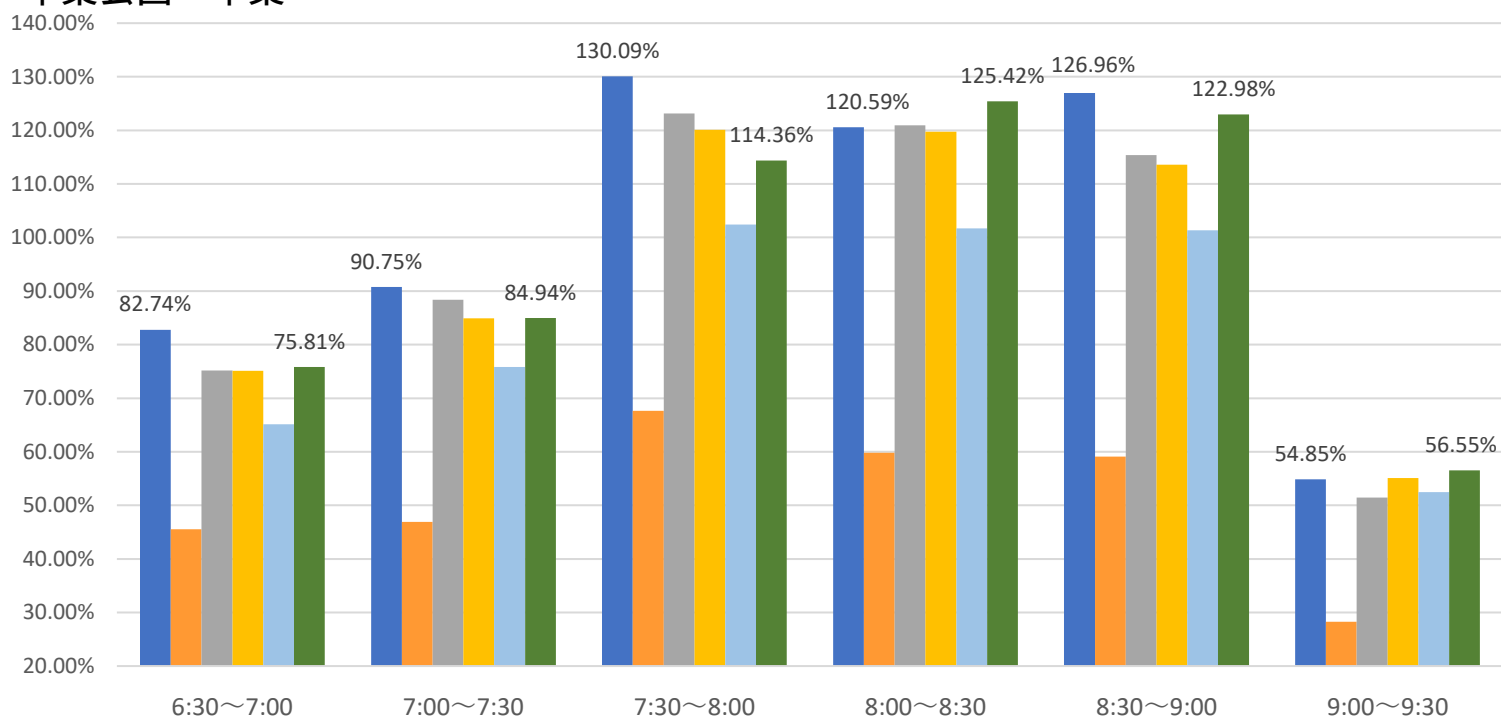

最新の混雑率（3月25日～3月29日）

千葉公園→千葉

桜木→都賀

2020年

■ 1月20日

2023年

■ 4月13日～17日

■ 3月4日～3月8日

■ 3月11日～3月15日

■ 3月18日～3月22日

■ 3月25日～3月29日

感染症
流行前

緊急事態宣言
(第1回) 発出後

最新4週間