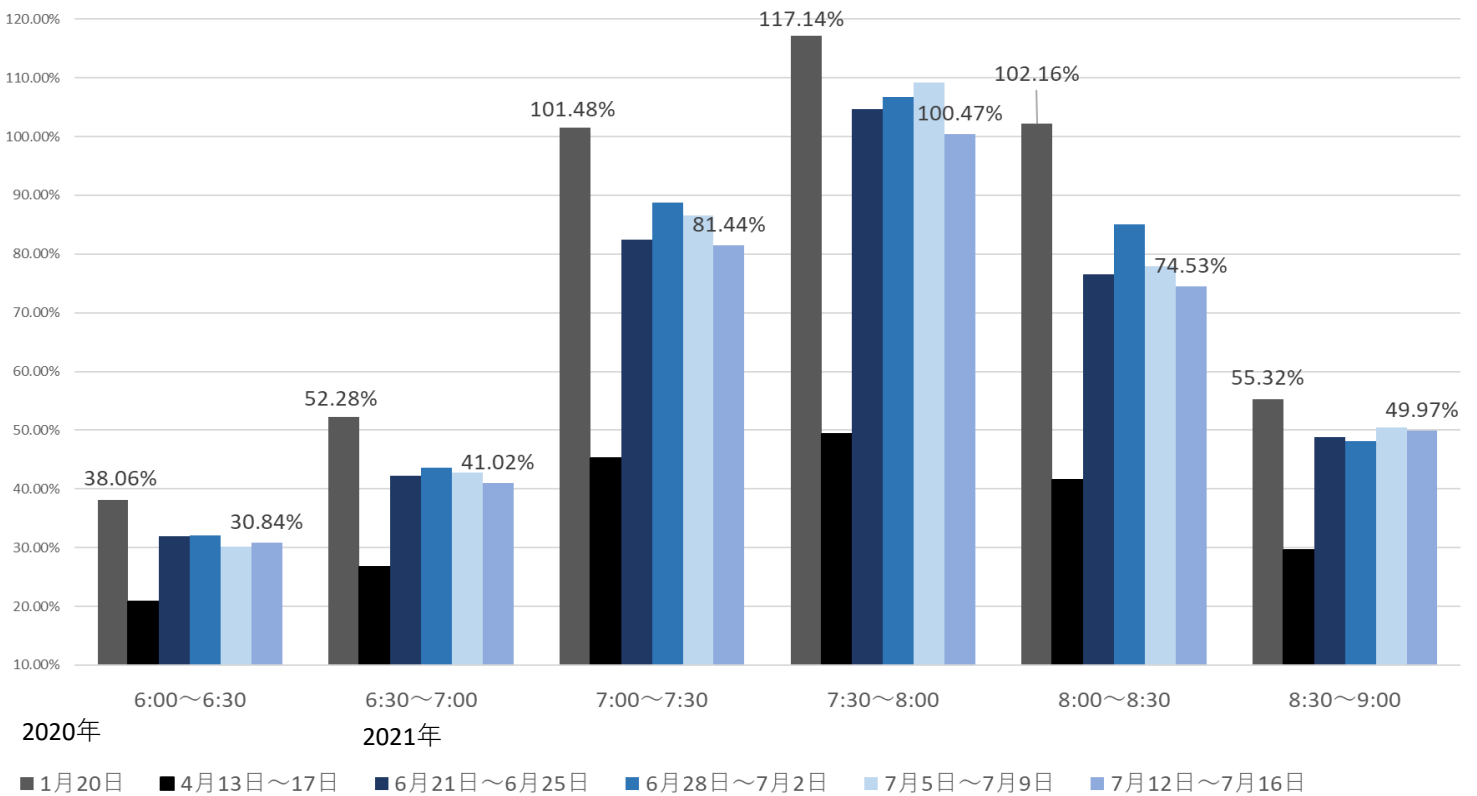

桜木→都賀

感染症
流行前

緊急事態宣言
(第1回) 発出後

最新4週間