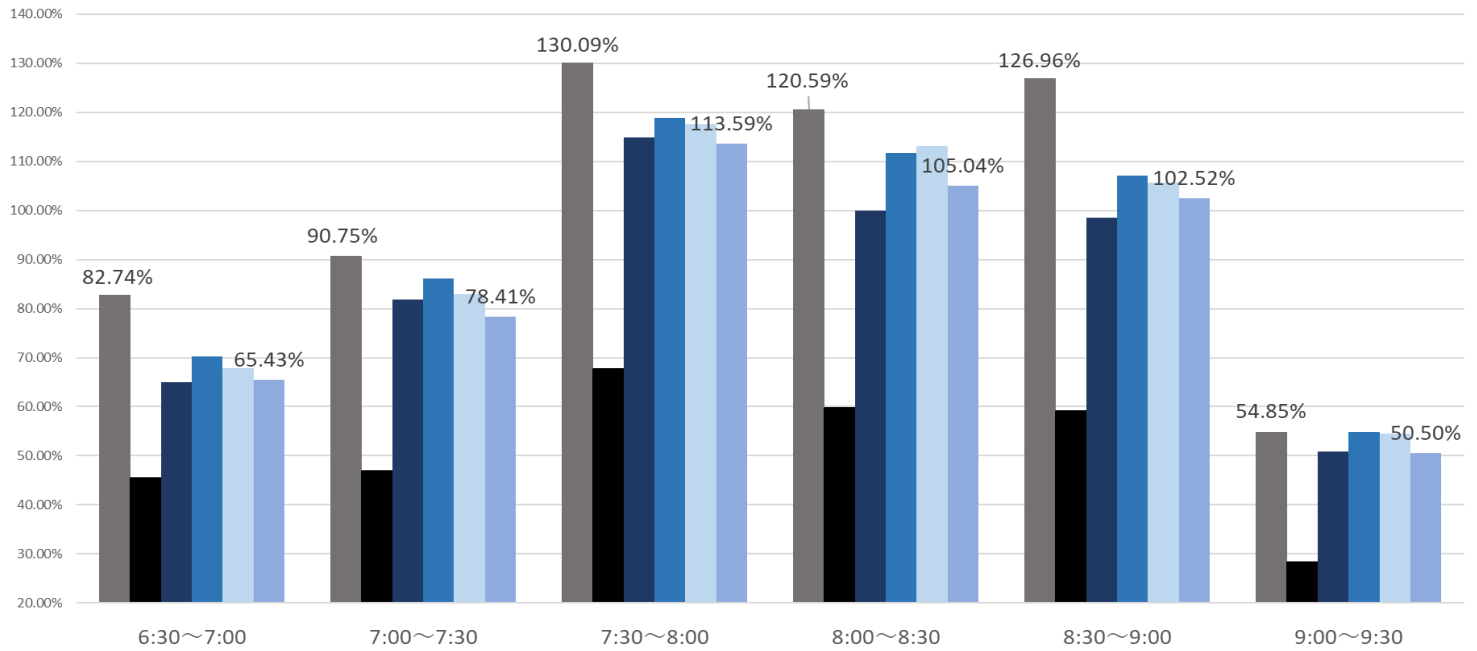

最新の混雑率 (2021.7.12~7.16)

千葉公園→千葉