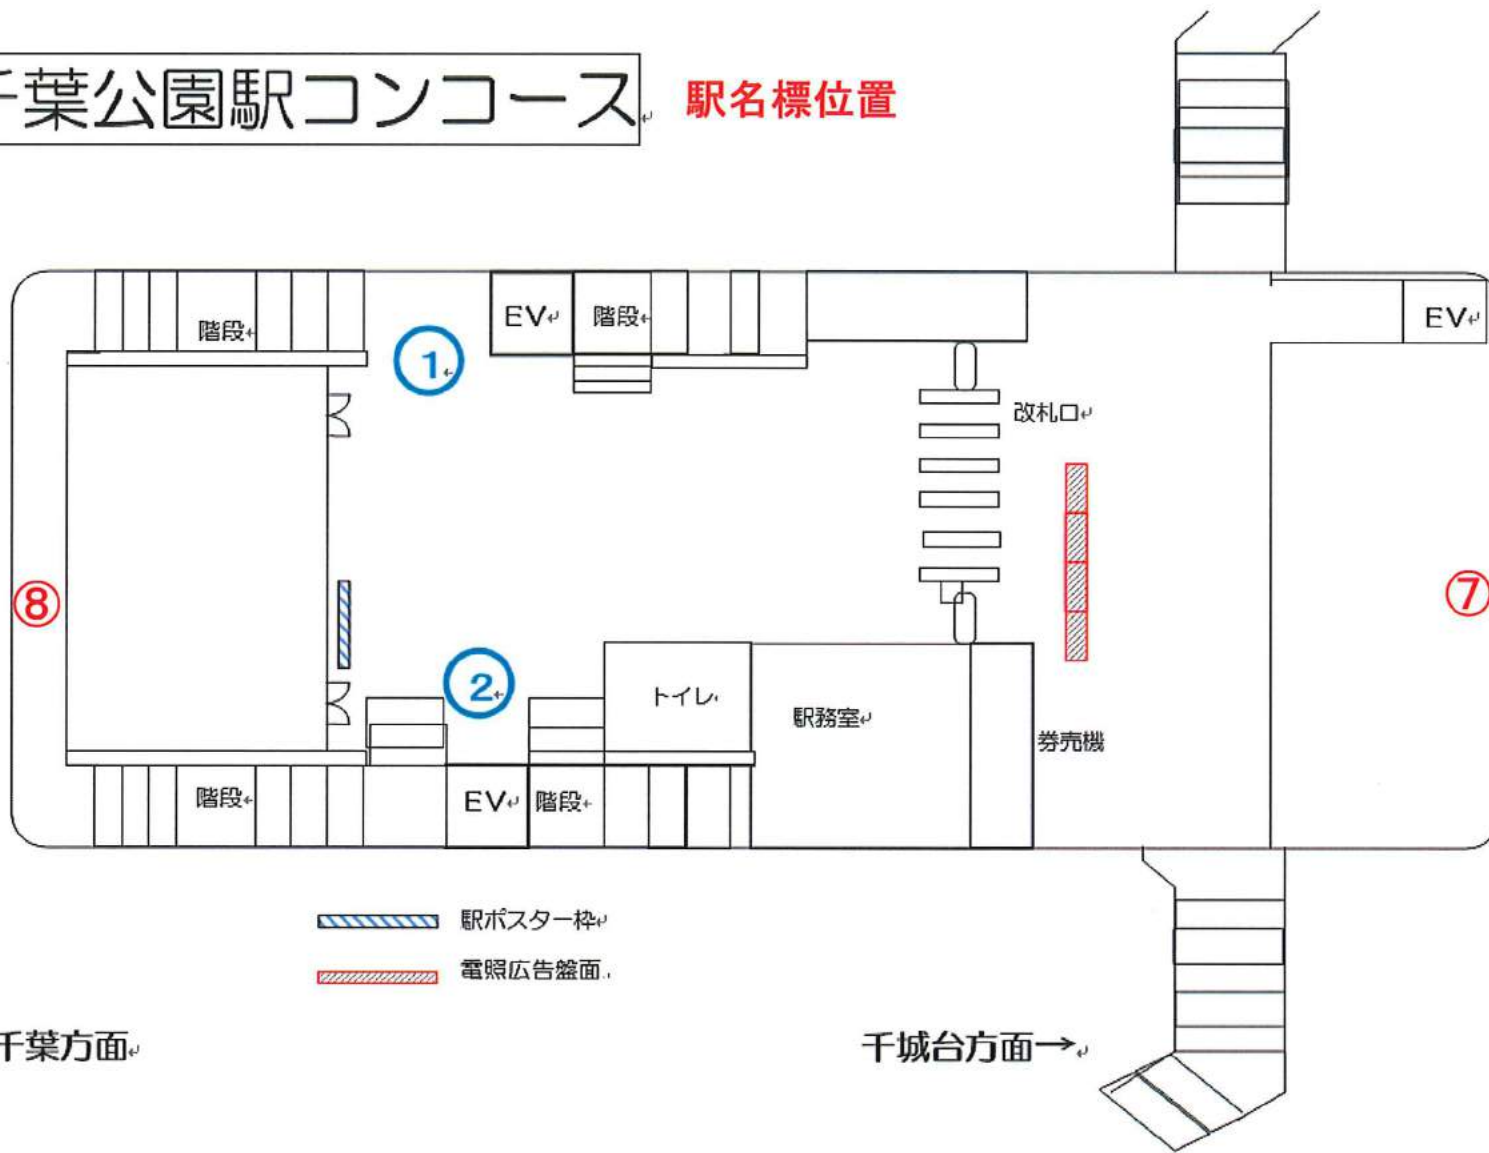

駅名標位置

千葉公園駅ホーム

← 千葉方面

千城台方面 →

電照広告盤

# 千葉公園駅コンコース 駅名標位置

駅名標位置

作草部駅ホ一△

← 千葉方面

千城台方面→

電照広告盤面

駅名標位置

作草部駅コンコース