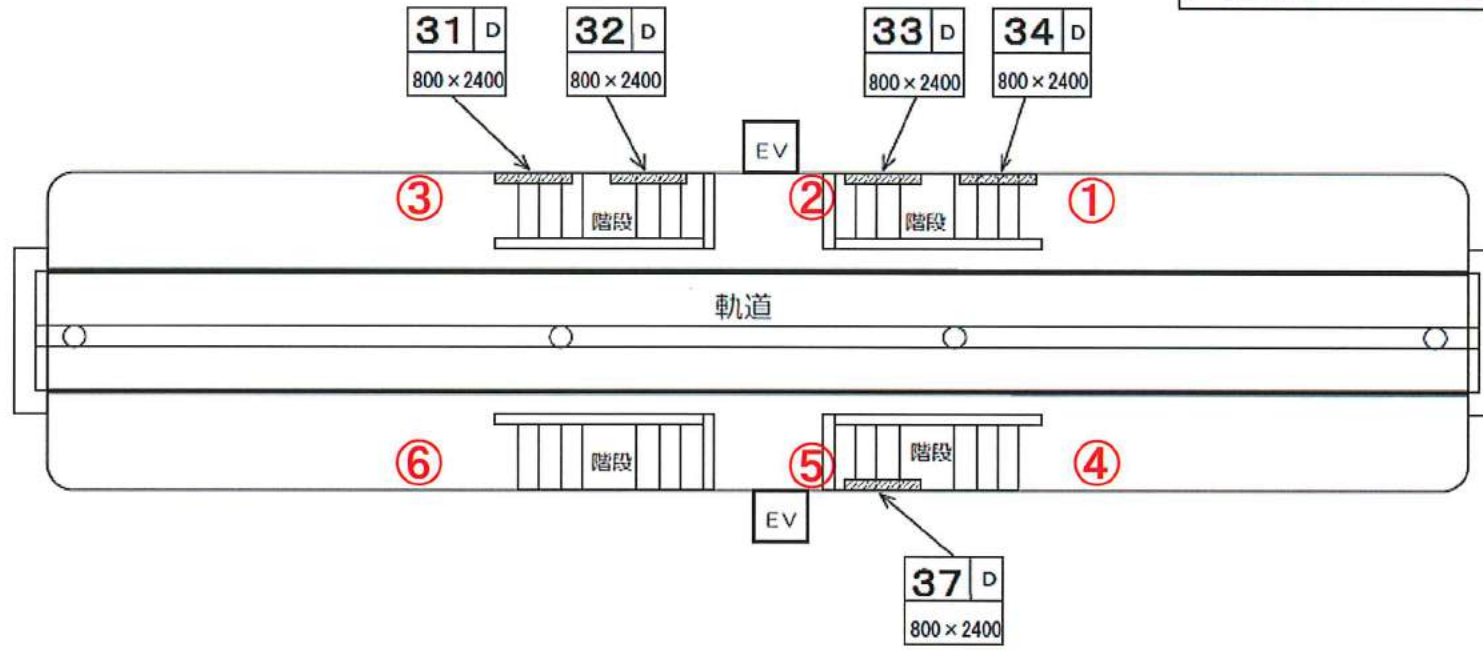

駅名標位置

天台駅ホーム

← 千葉方面

千城台方面 →

電照広告盤面