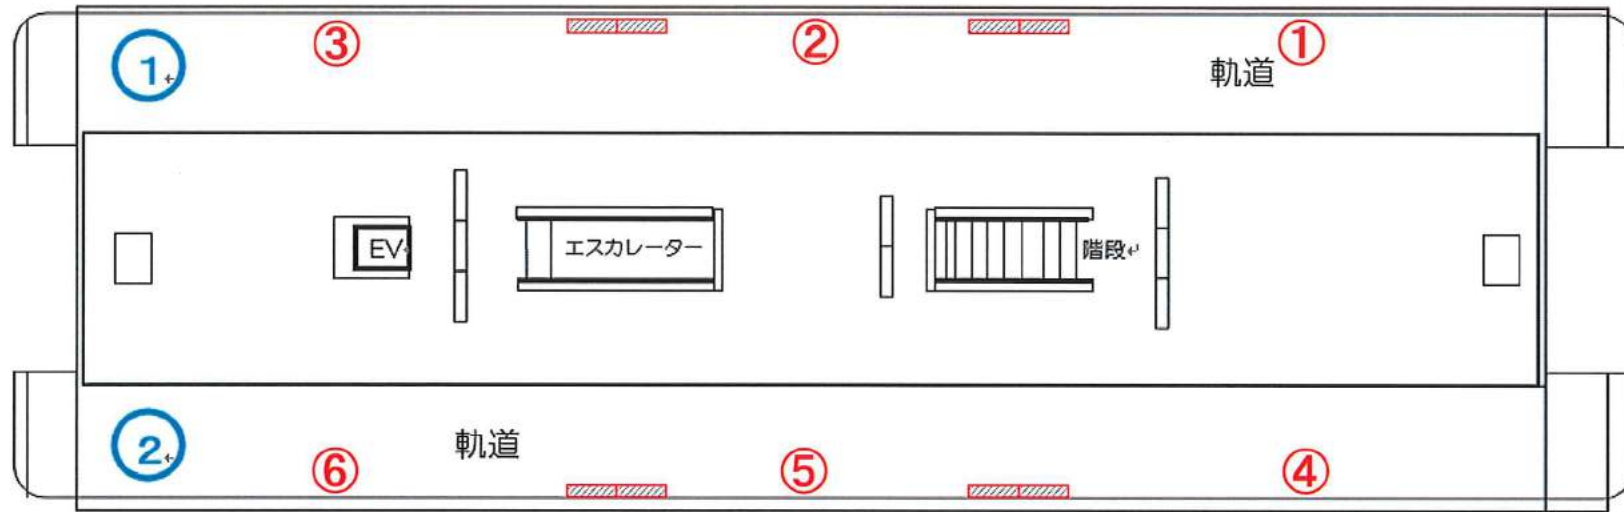

## 駅名標位置

← 千葉みなと方面

千城台・県庁前方面 →

駅名標位置

栄町駅ホーム

← 千葉方面

県庁前方面 →

 電照広告盤面