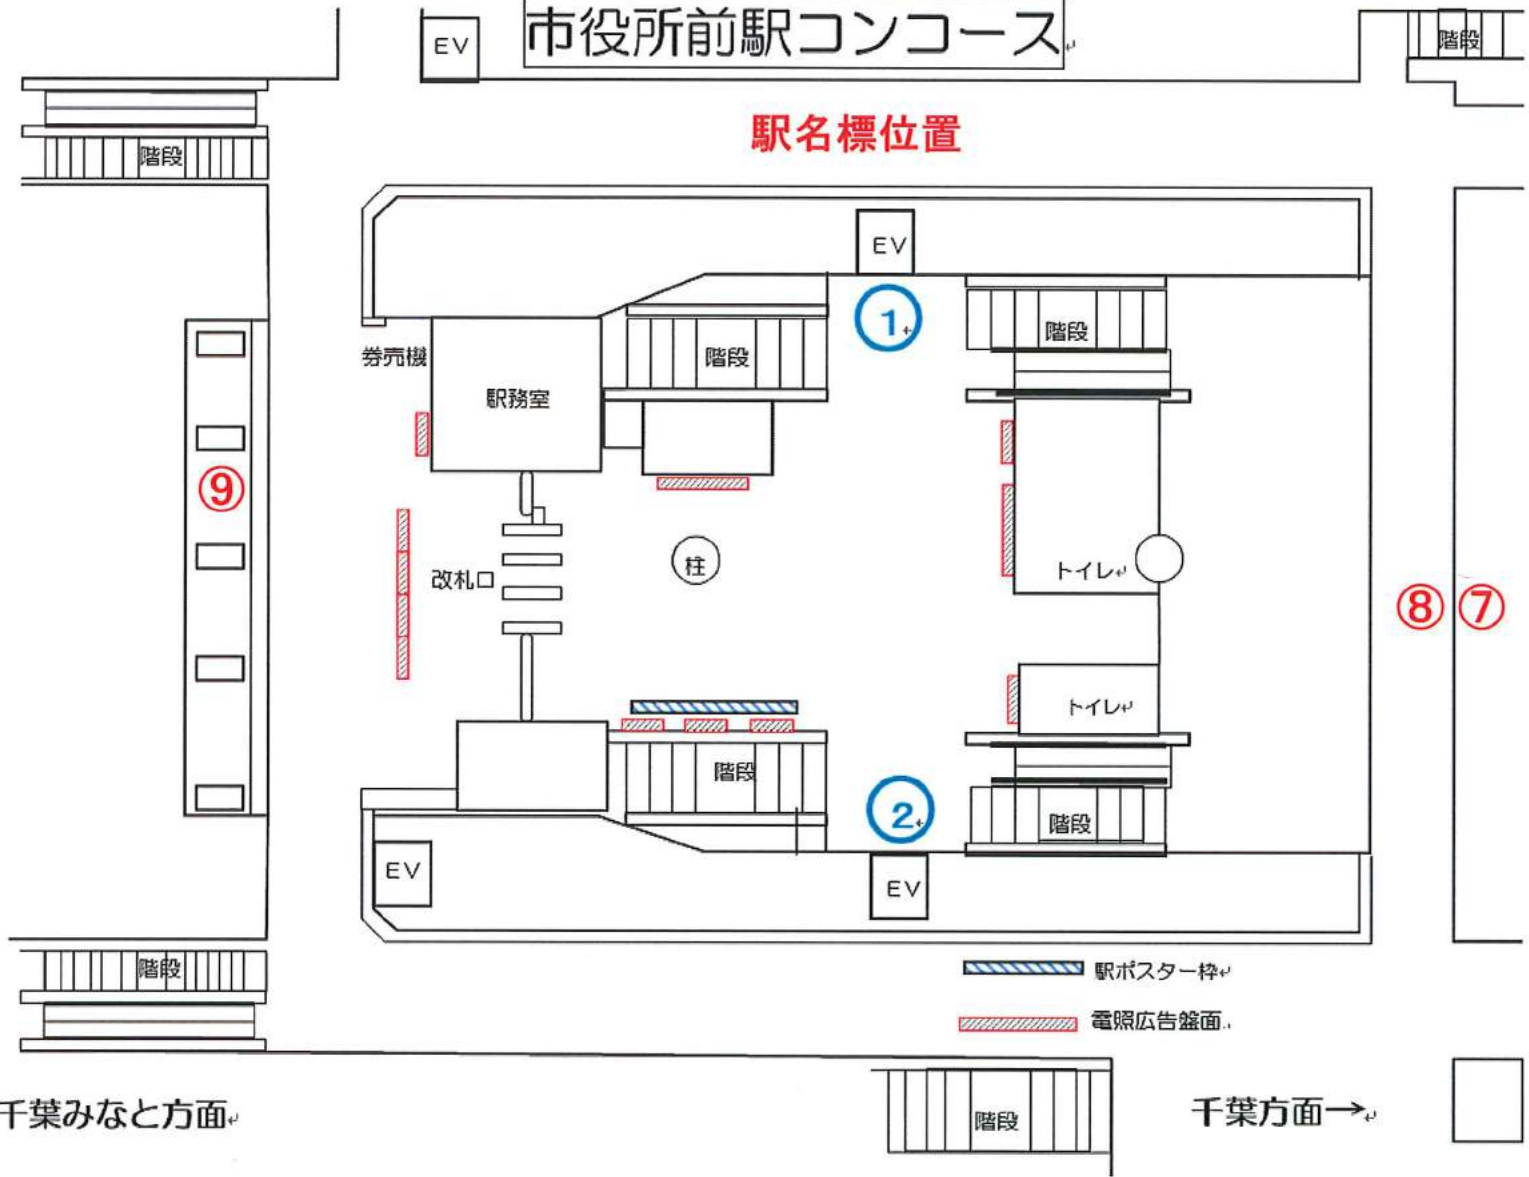

EV 市役所前駅コンコース

駅名標位置