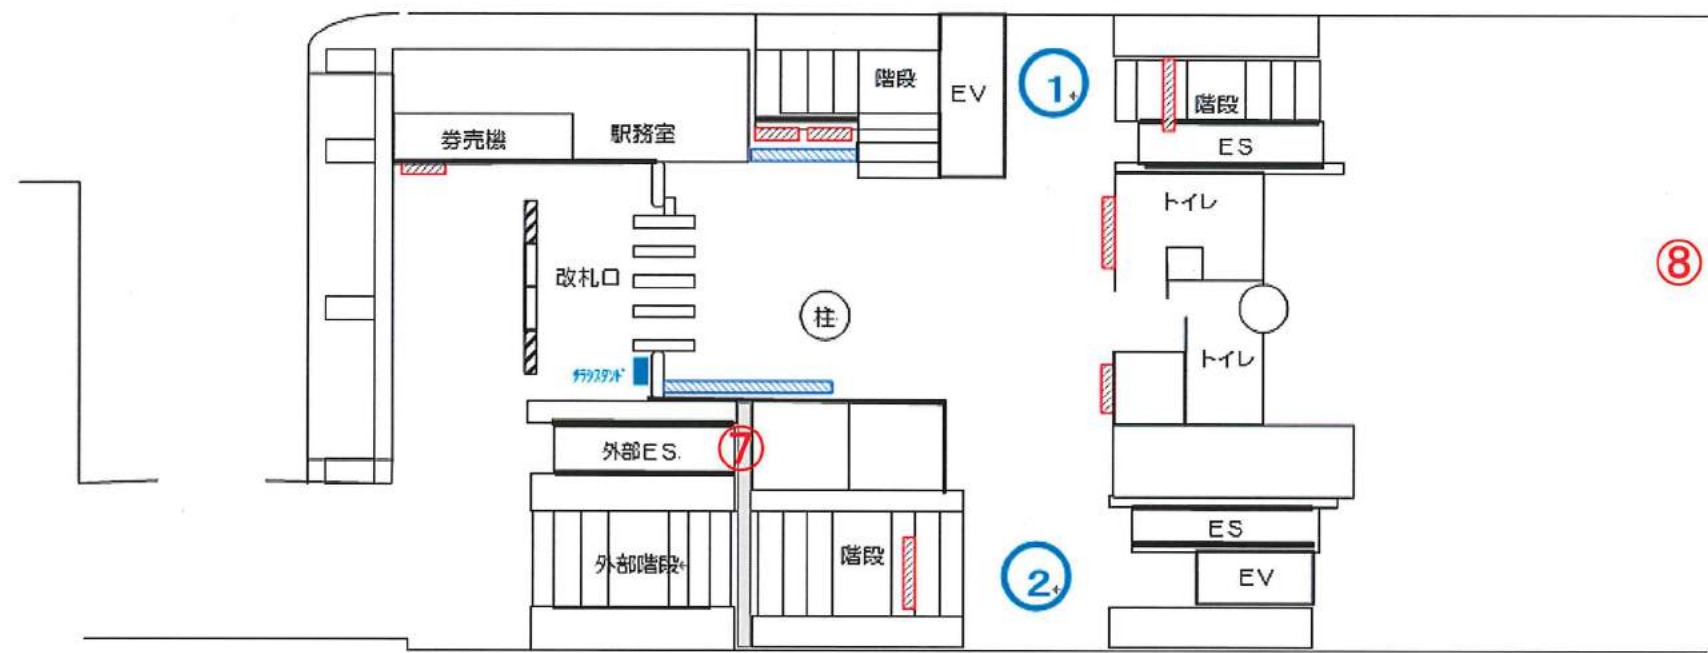

千葉みなと駅コンコース

駅名標位置

駅ポスター枠
電照広告盤面

千葉方面→