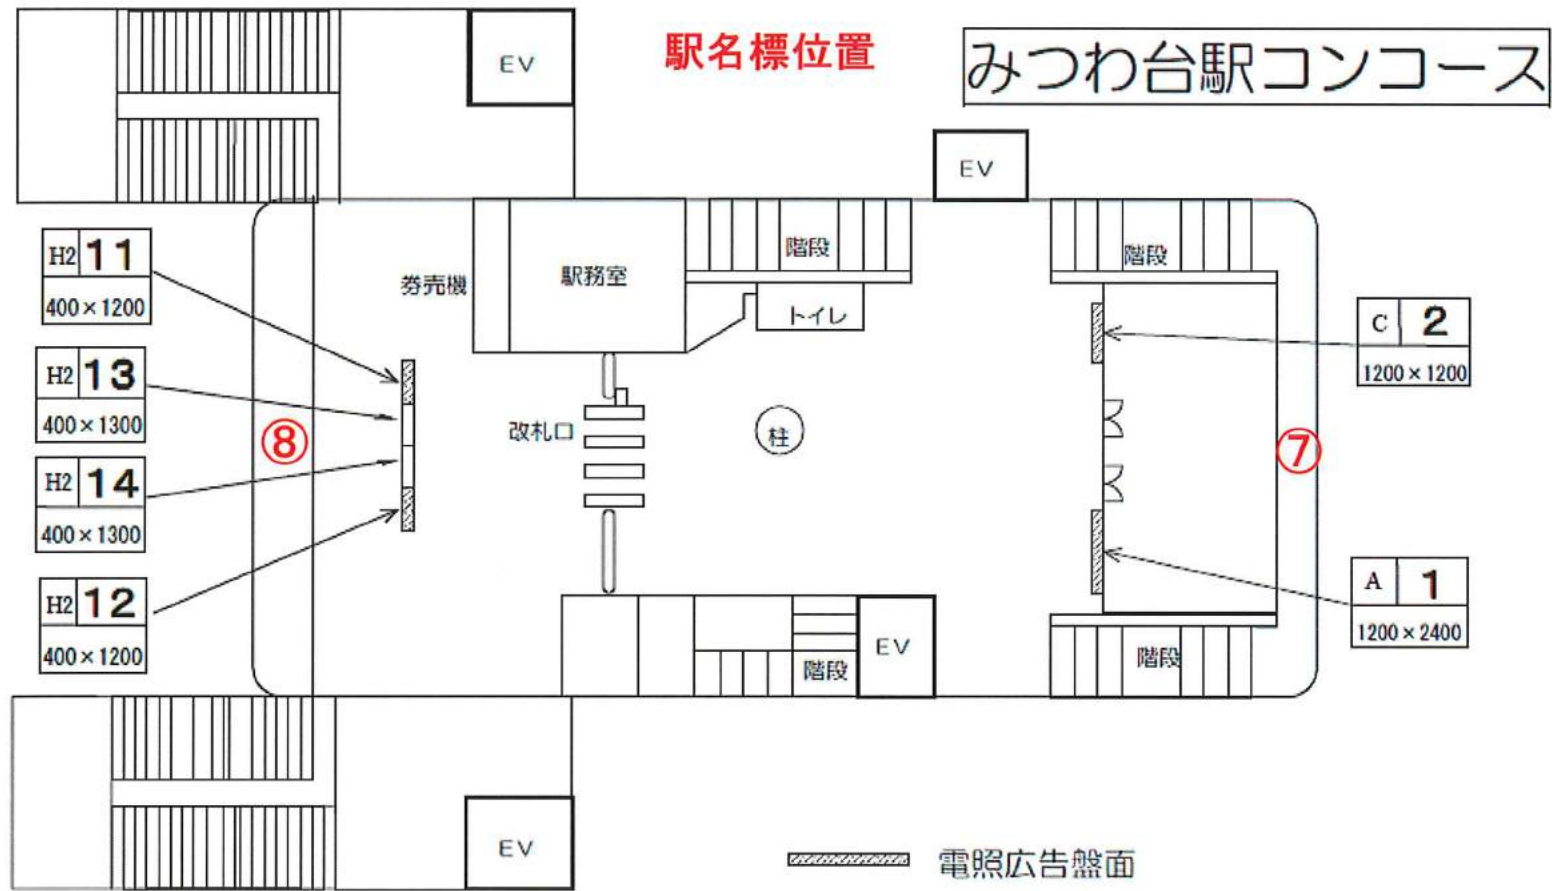

### 駅名標位置

## 動物公園駅コンコース

駅名標位置

みつわ台駅ホーム

電照広告盤面

← 千葉方面

千城台方面→

都賀駅ホーム

駅名標位置