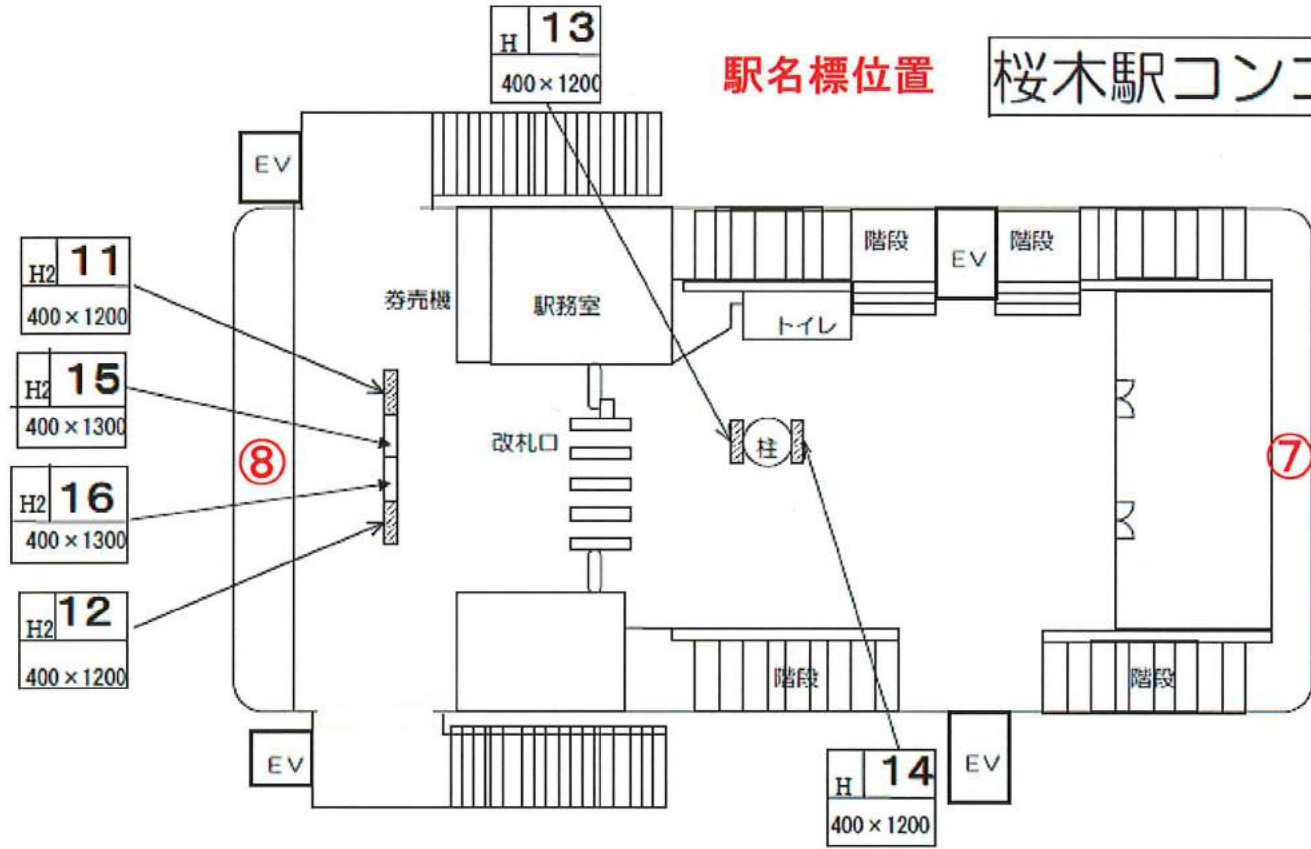

桜木駅コンコース

駅名標位置

← 千葉方面

千城台方面→

電照広告盤面