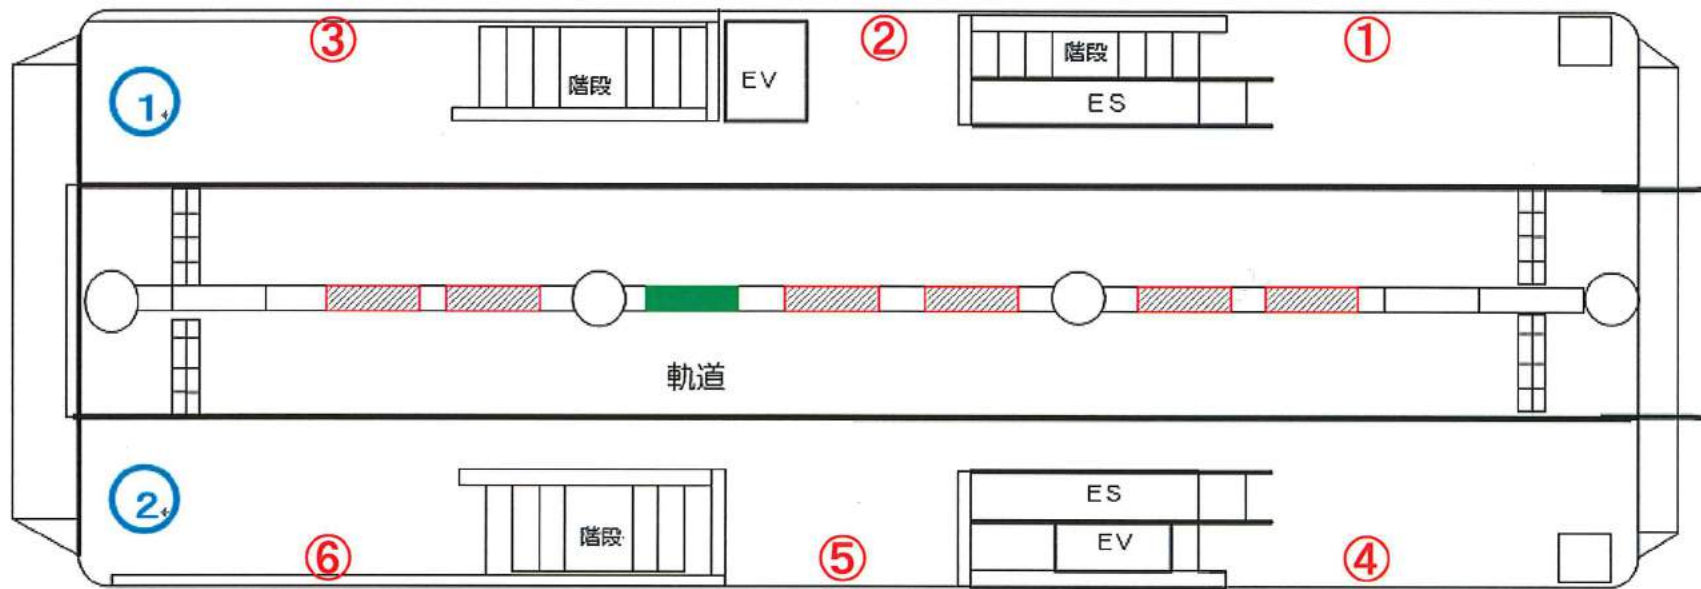

# 駅名標設置図面

駅名標位置

千葉みなと駅ホーム

- デジ 外付係デ
- 電照広告盤面

千葉方面→