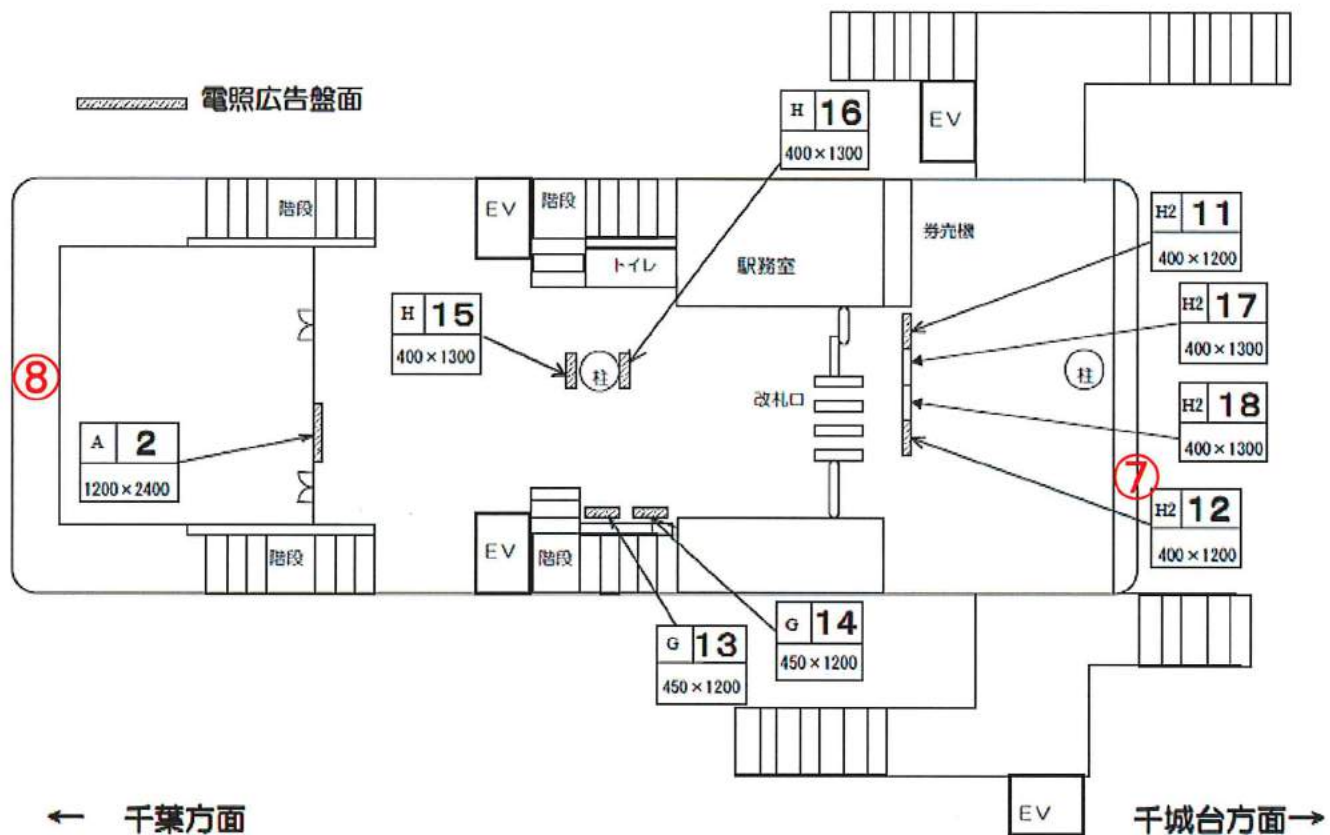

駅名標位置

穴川駅コンコース