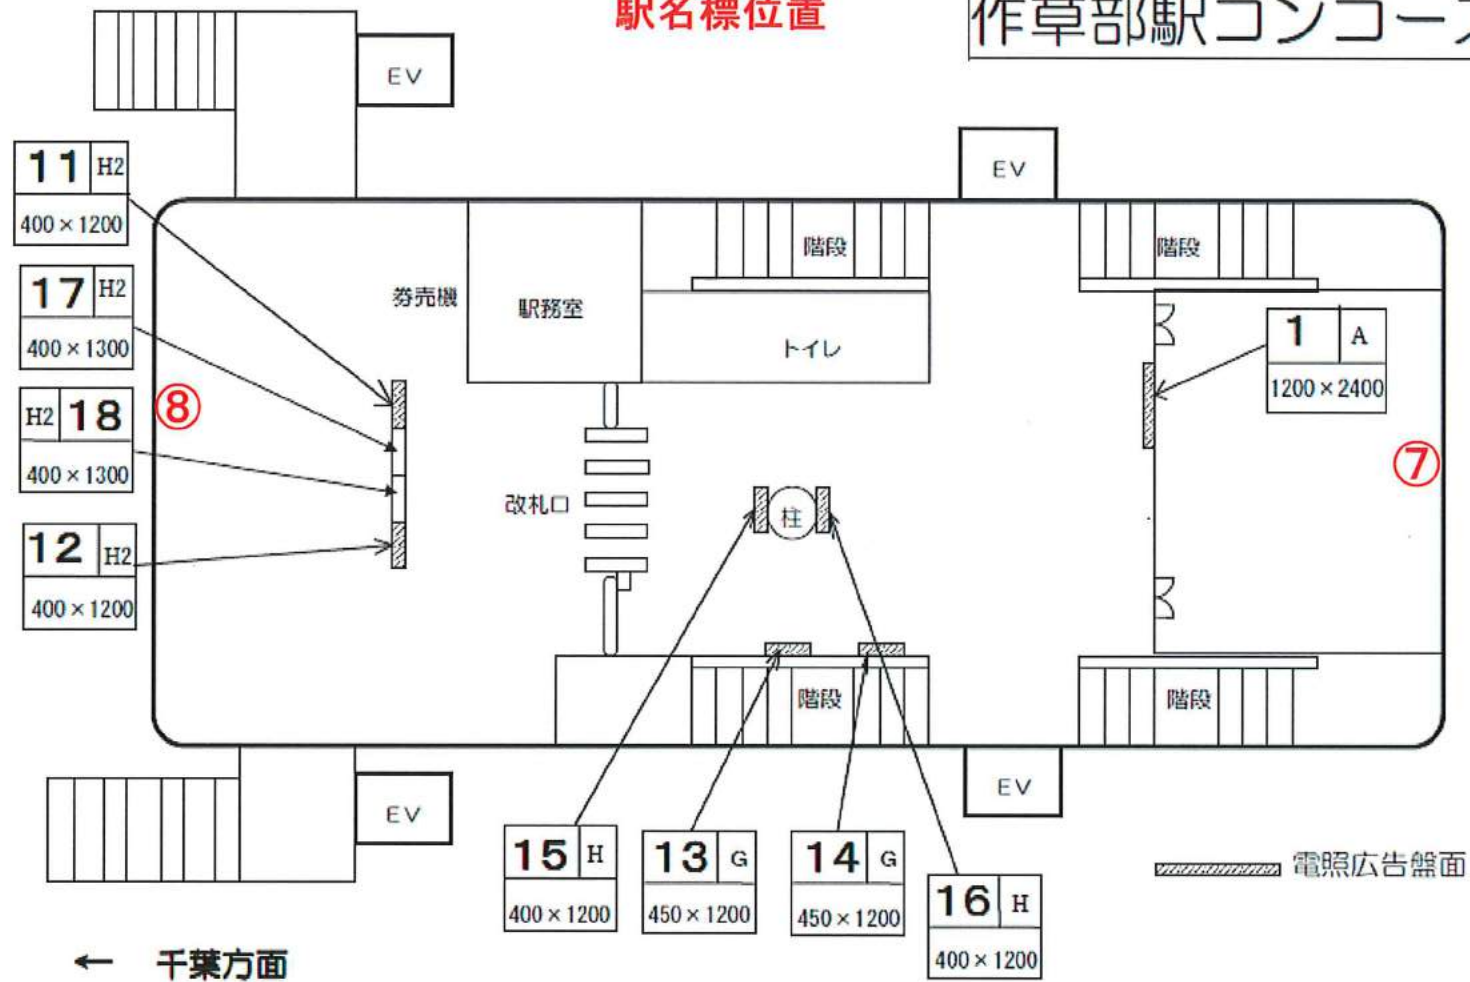

# 千葉公園駅コンコース 駅名標位置

駅名標位置

作草部駅ホ一△

← 千葉方面

千城台方面→

電照広告盤面

駅名標位置

作草部駅コンコース