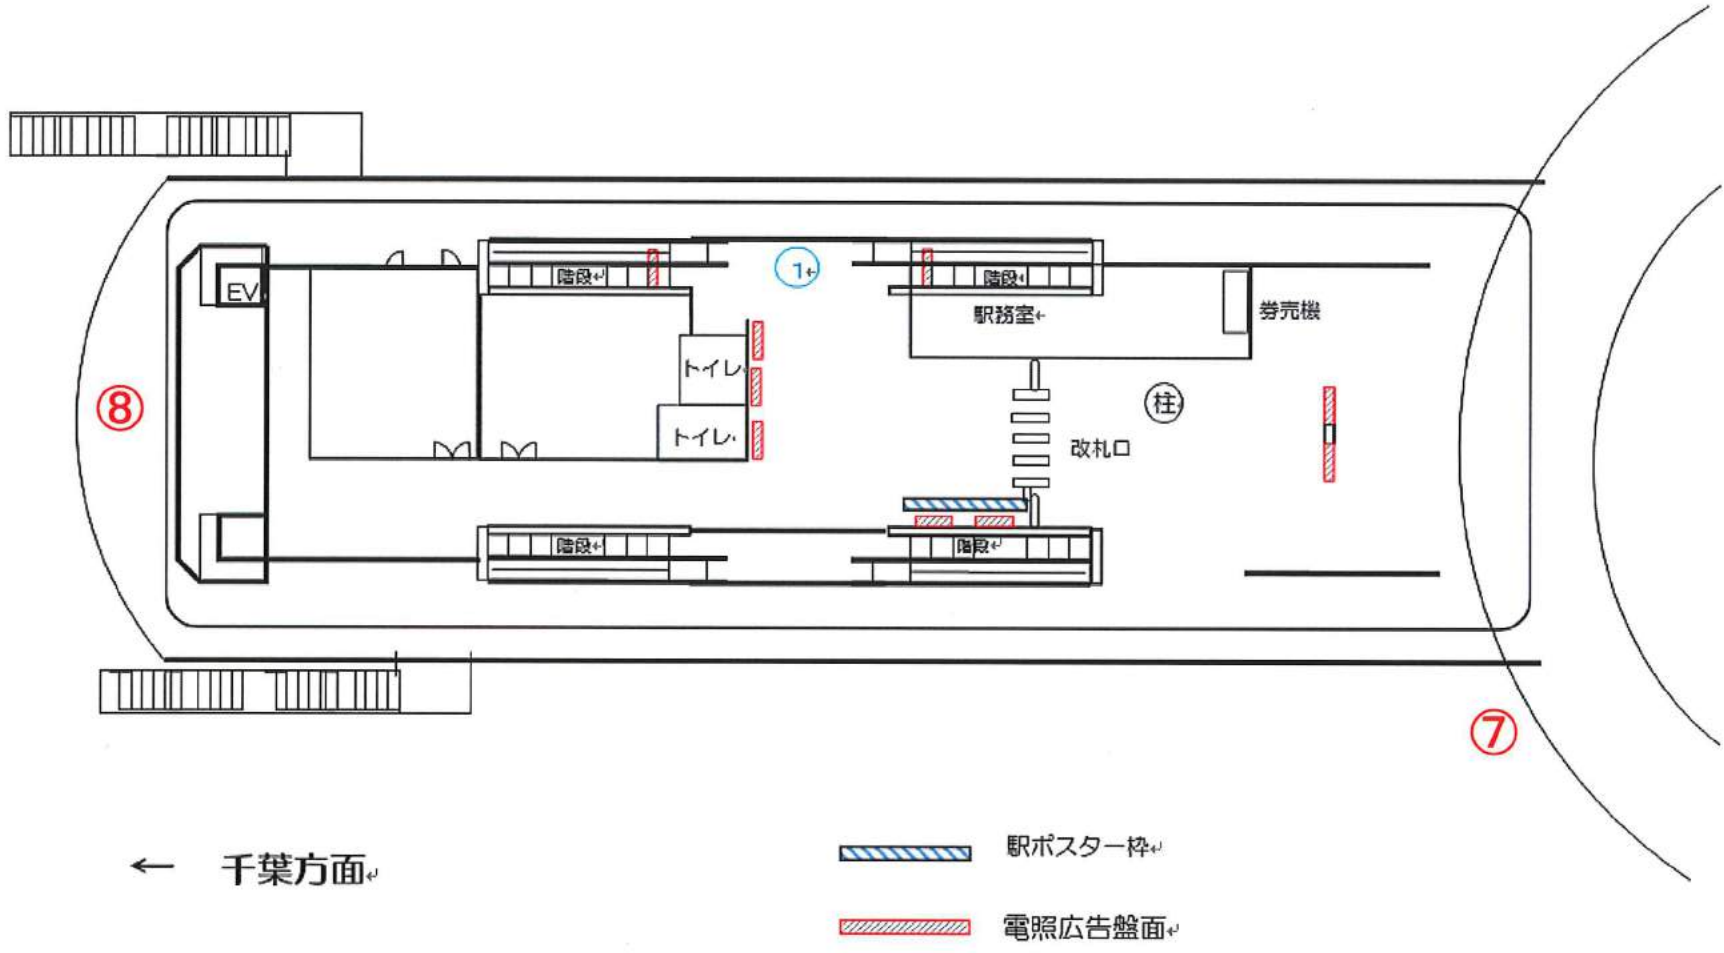

# 葦川公園駅コンコース

駅名標位置

← 千葉方面

県庁前方面 →

駅名標位置

県庁前駅ホーム

駅名標位置

県庁前駅コンコース