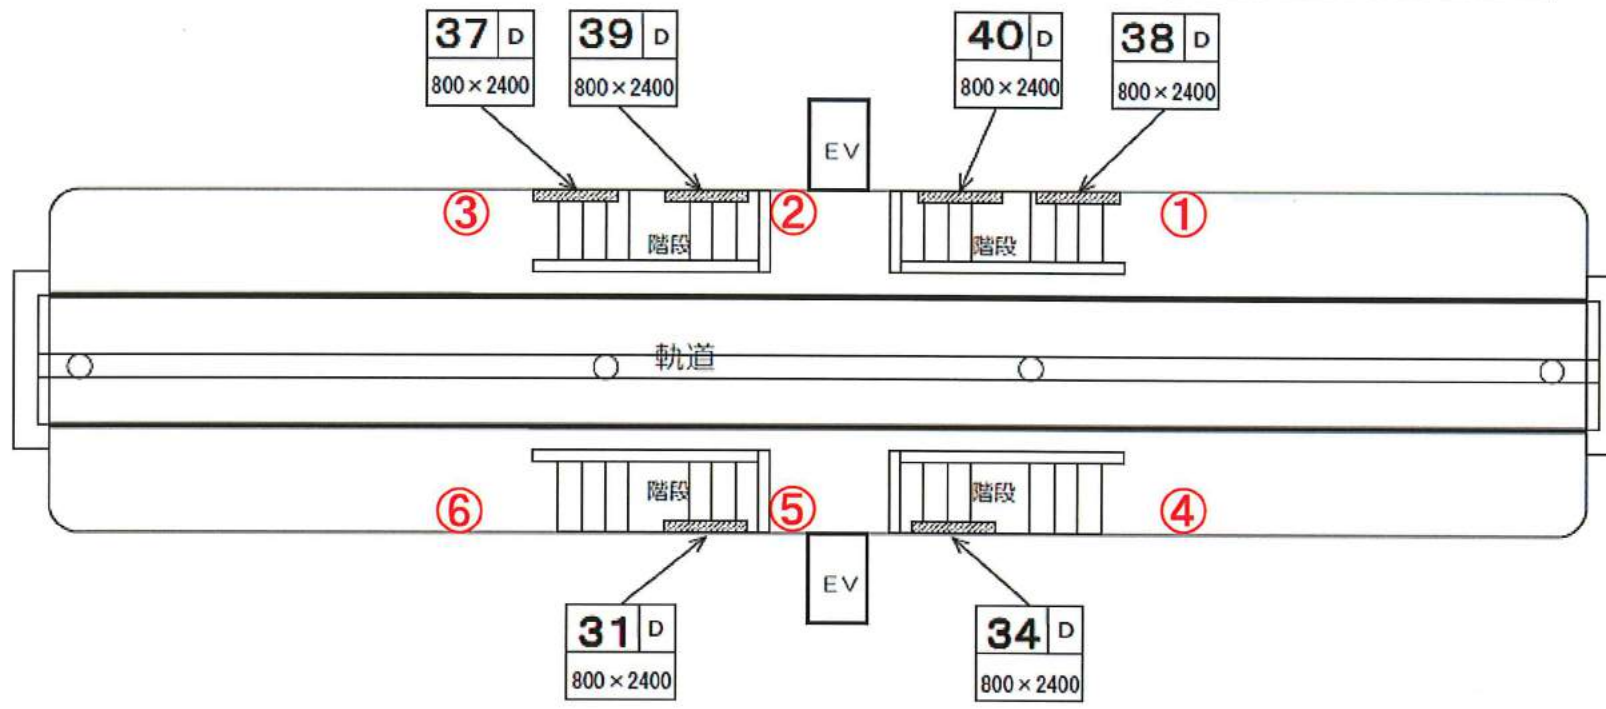

駅名標位置

千城台駅ホーム

← 千葉方面

電照広告盤面