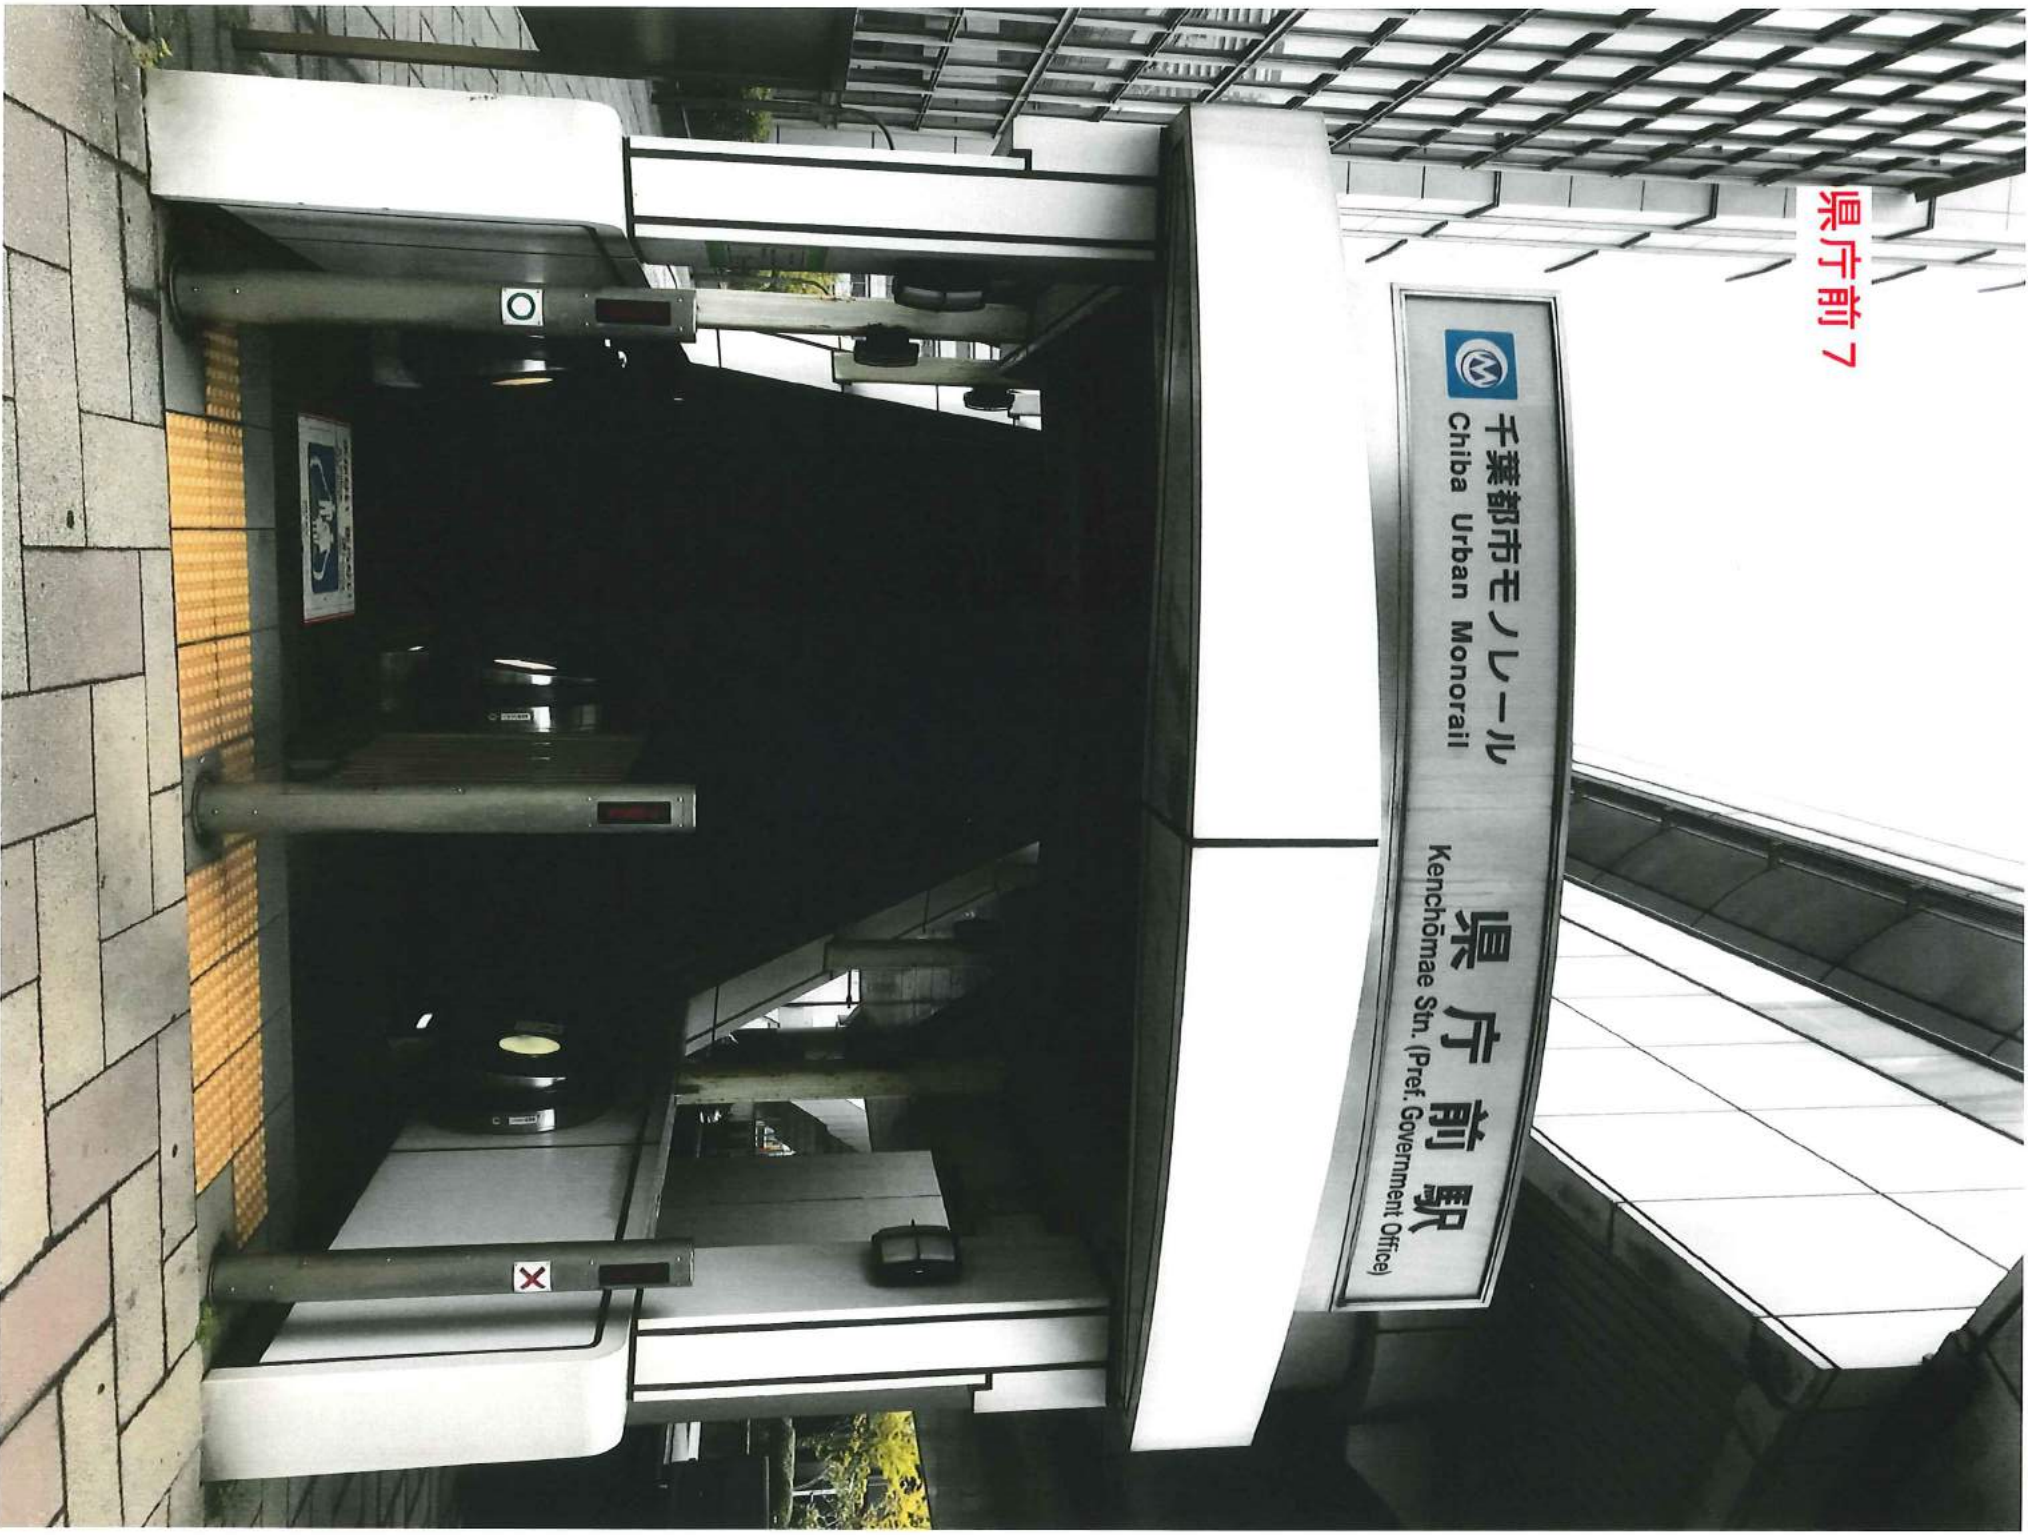

県庁前 7

千葉都市モノレール
Chiba Urban Monorail

県庁前 駅

Kenchōmae Stn. (Pref. Government Office)