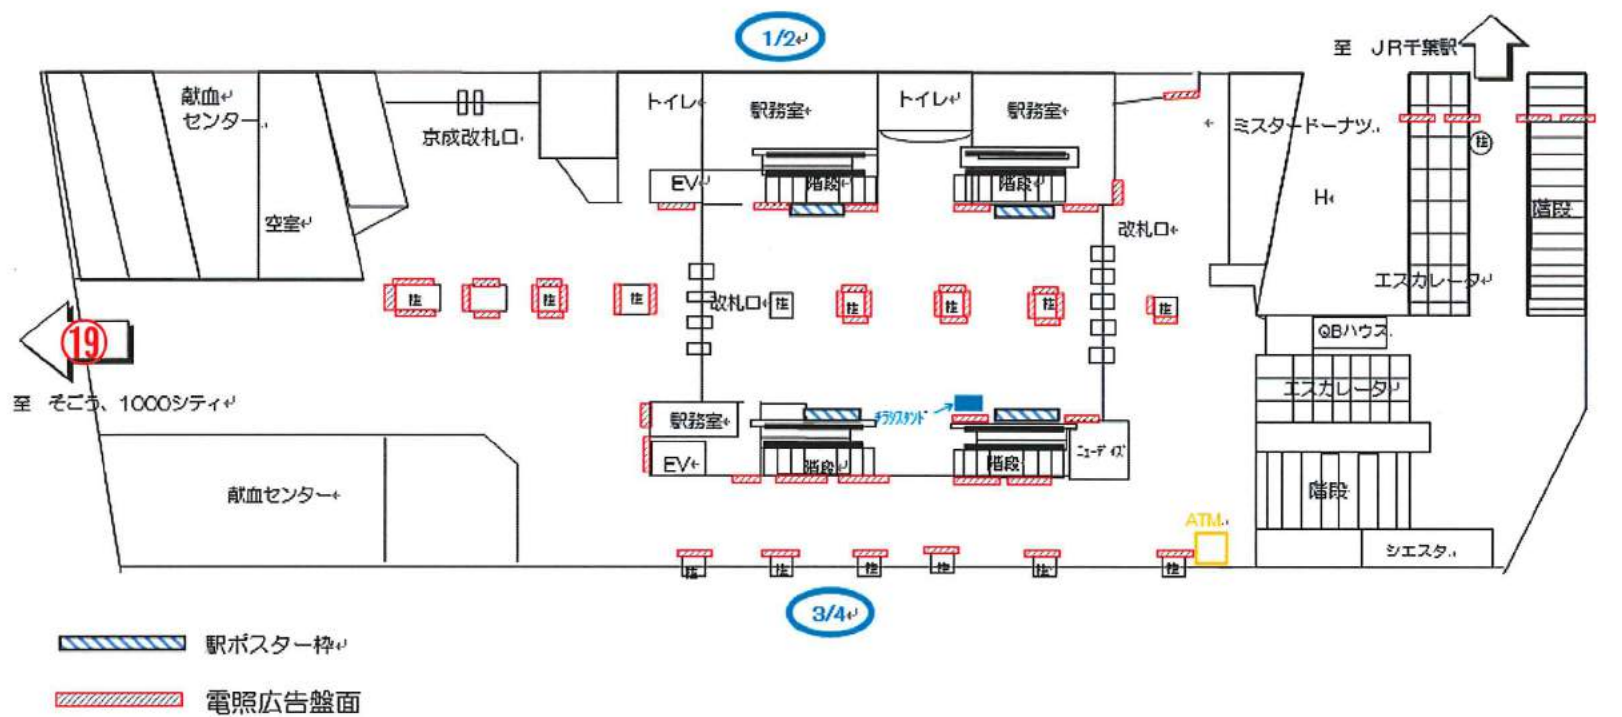

千葉駅コンコース

駅名標位置

← 千葉みなと方面

千城台・県庁前方面 →