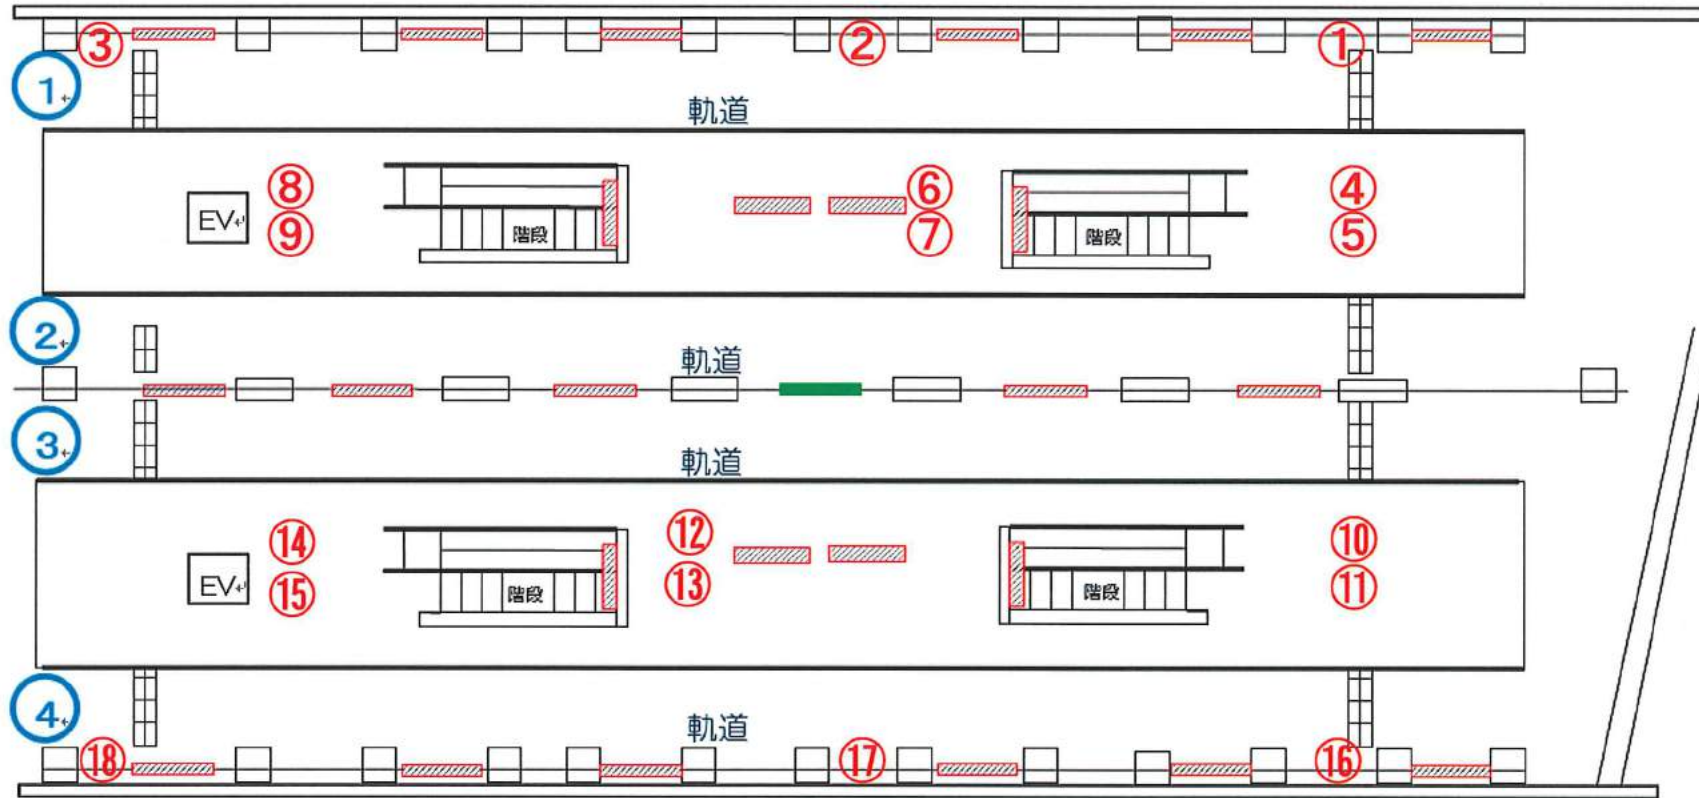

駅名標位置

千葉駅ホーム

— デザ列体—

電照広告盤面

← 千葉みなと方面

千城台・県庁前方面 →