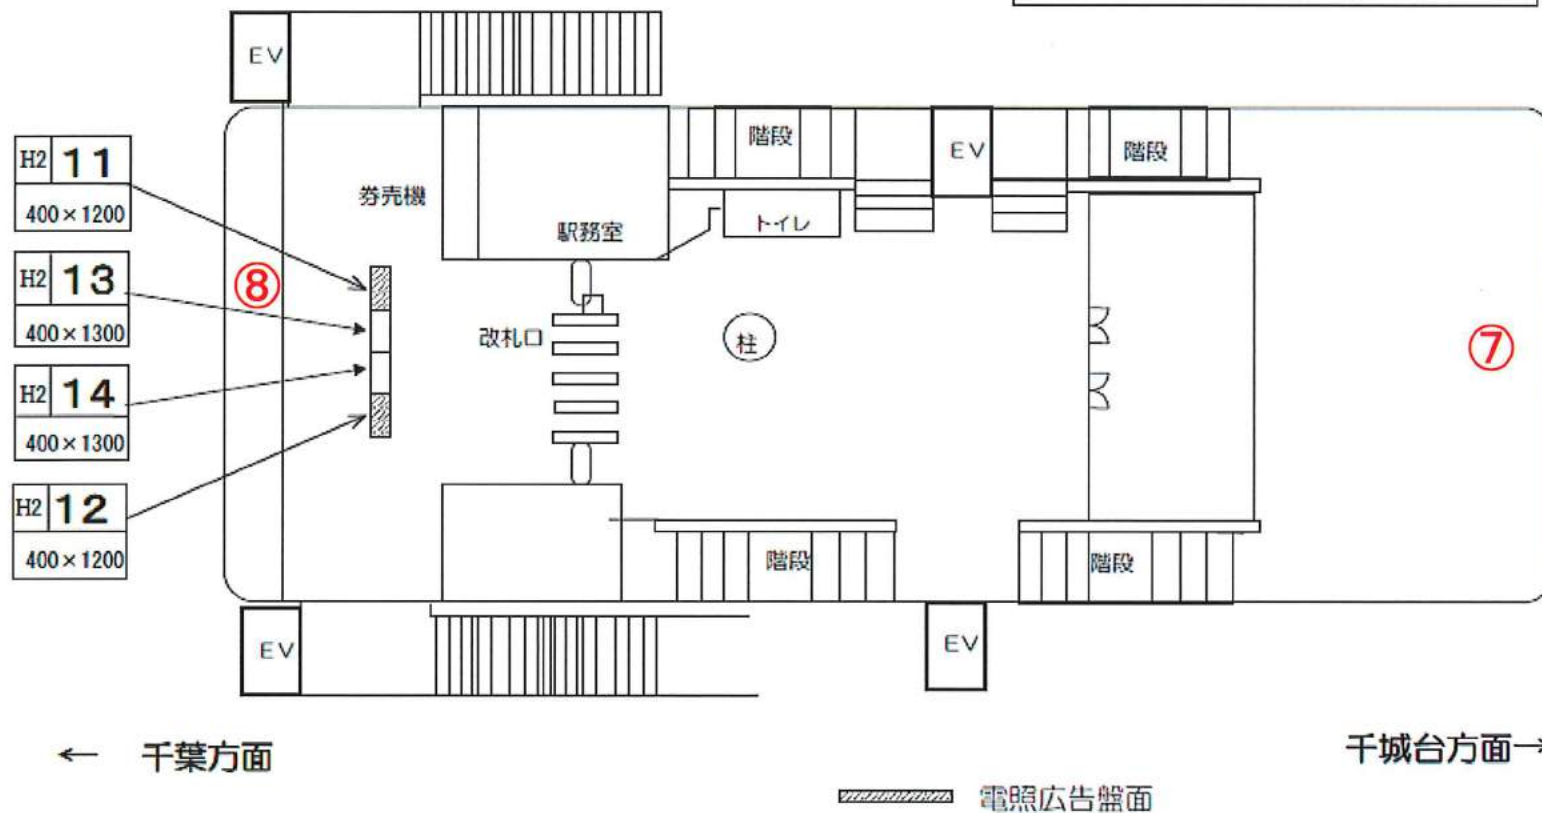

駅名標位置

小倉台駅コンコース