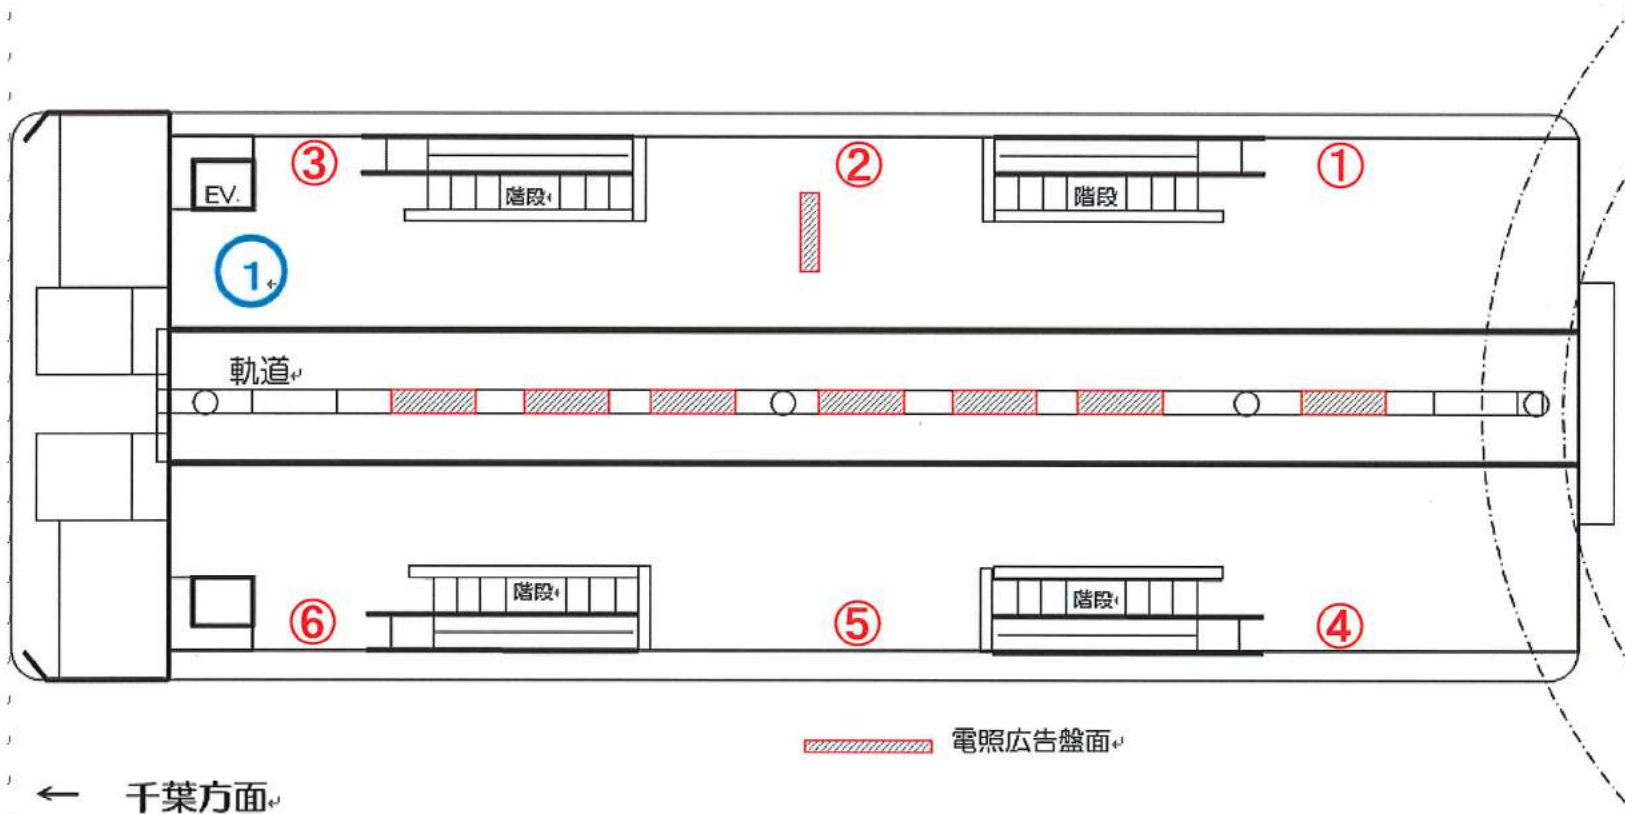

# 葦川公園駅コンコース

駅名標位置

← 千葉方面

県庁前方面 →

駅名標位置

県庁前駅ホーム

駅名標位置

県庁前駅コンコース