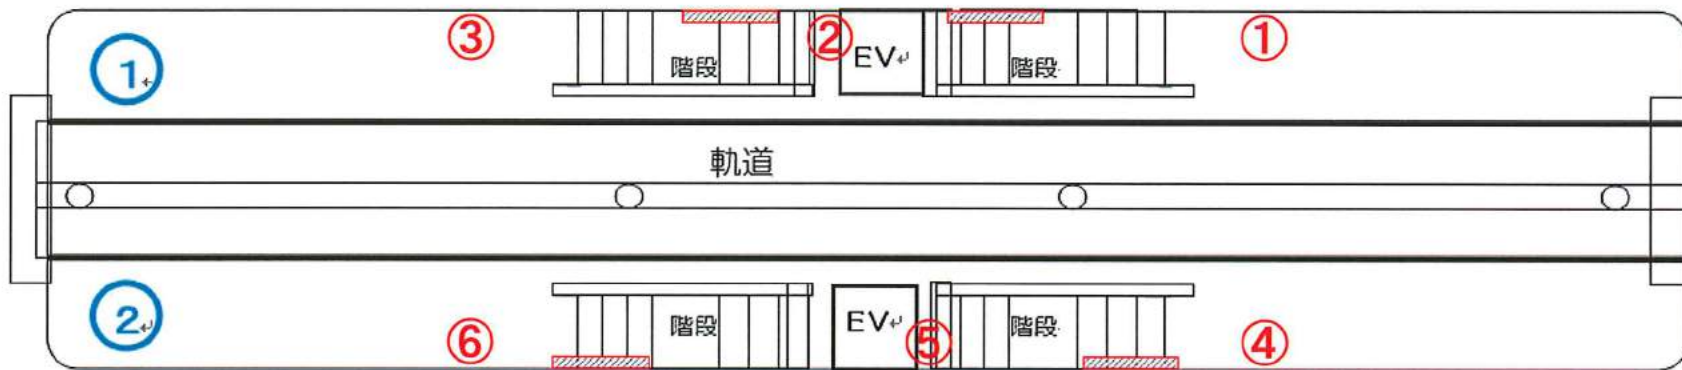

駅名標位置

千葉公園駅ホーム

← 千葉方面

千城台方面 →

電照広告盤