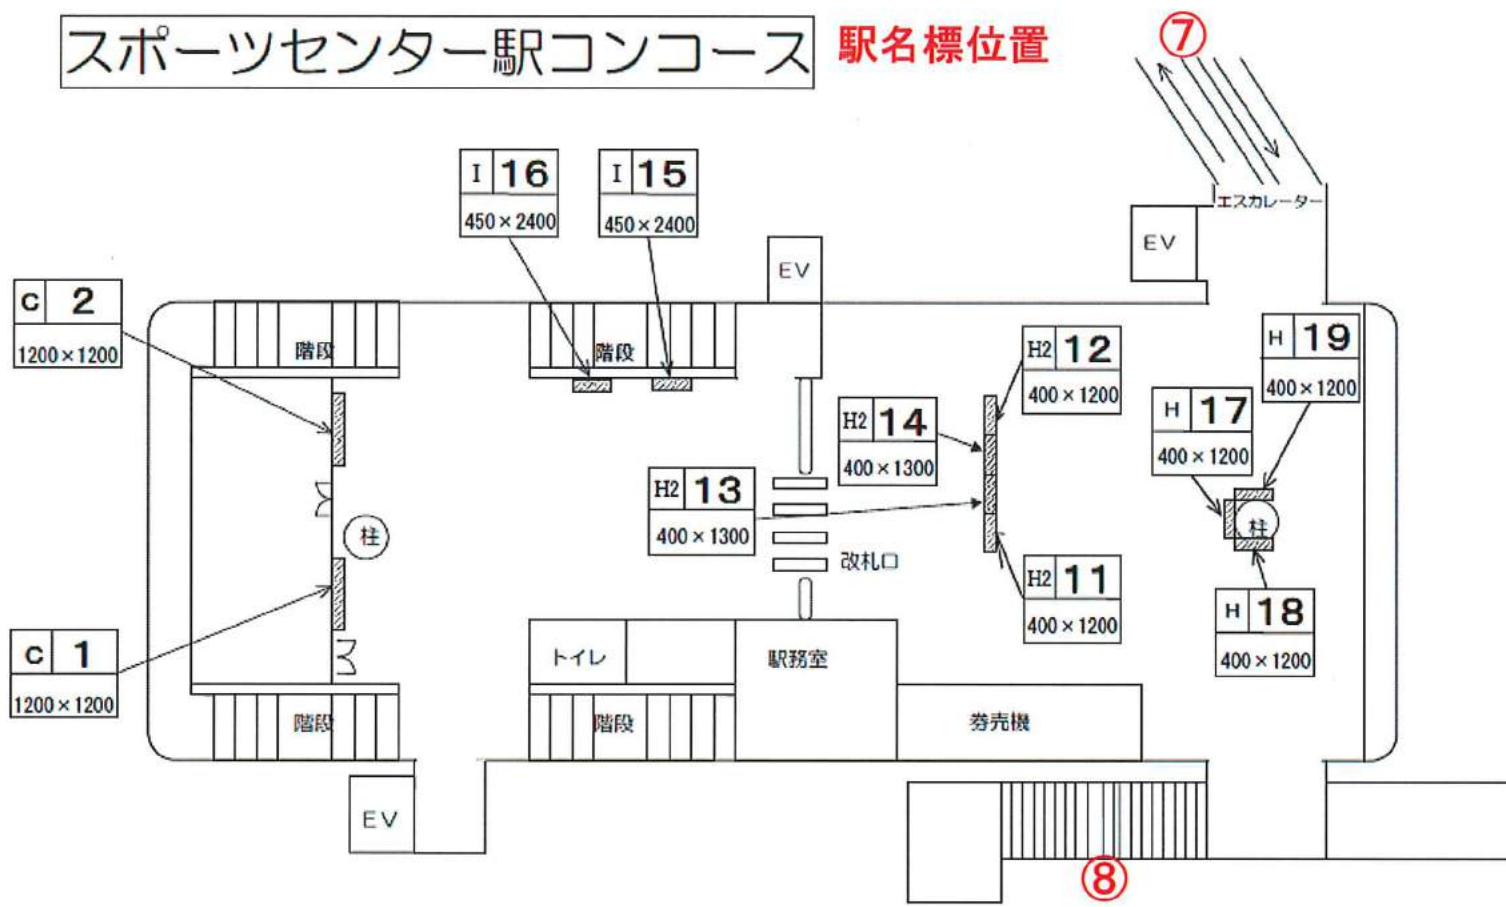

# 駅名標位置

# 穴川駅コンコース

駅名標位置

スポーツセンター駅ホーム

← 千葉方面

千城台方面→

電照広告盤面

# スポーツセンター駅コンコース

駅名標位置

電照広告盤面

駅名標位置

動物公園駅ホーム

電照広告盤面

### 駅名標位置