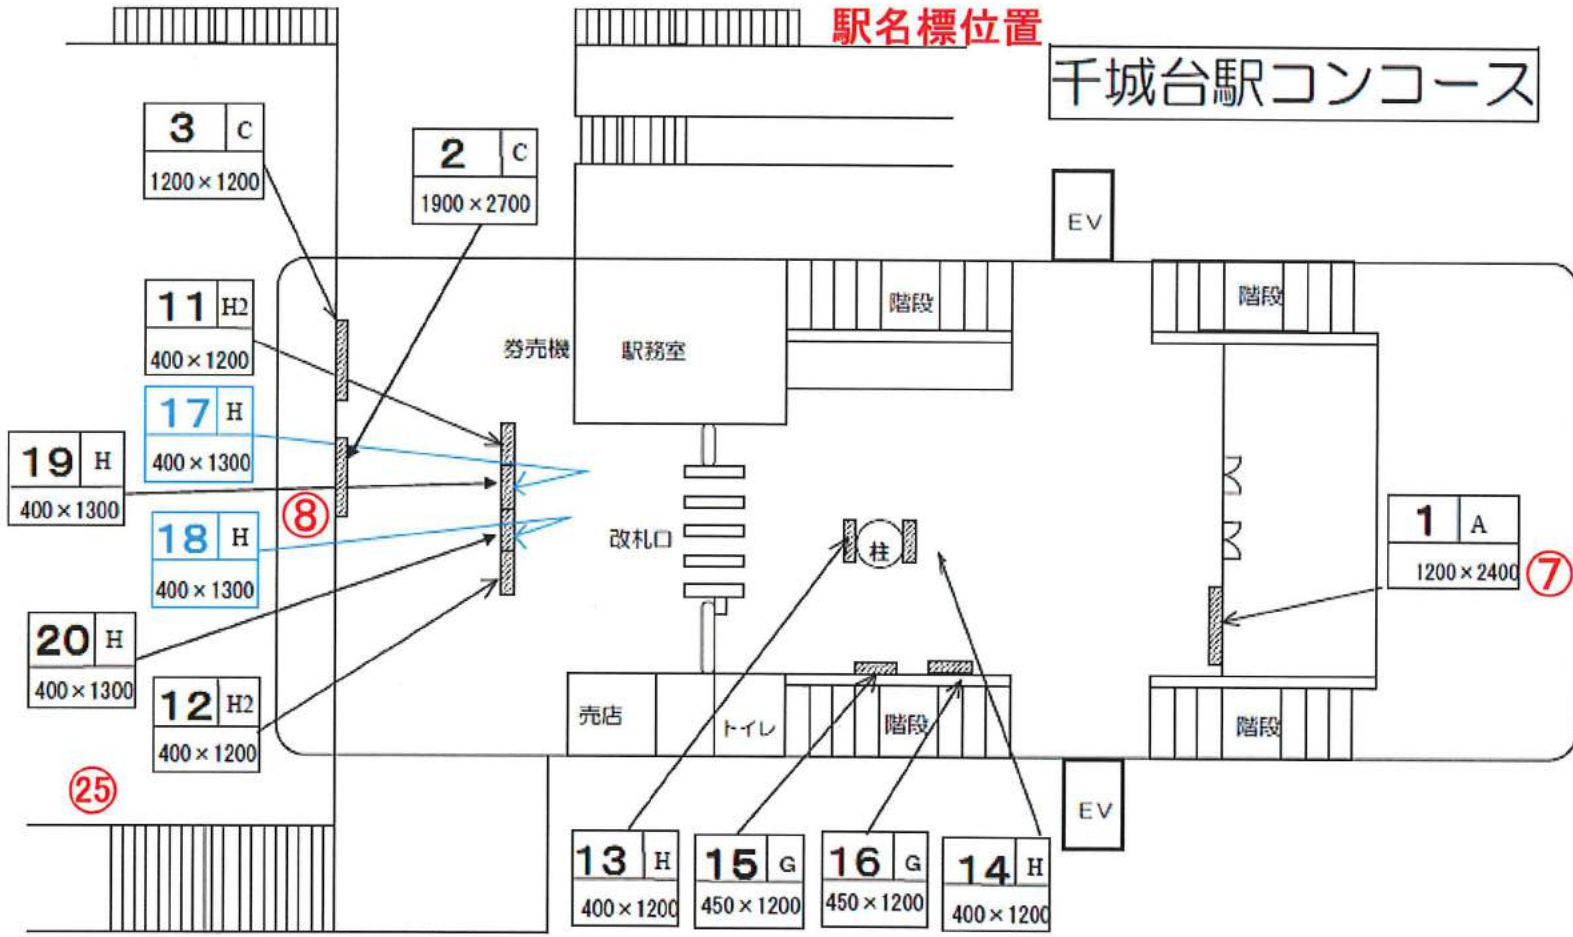

駅名標位置

千城台駅コンコース

電照広告盤面