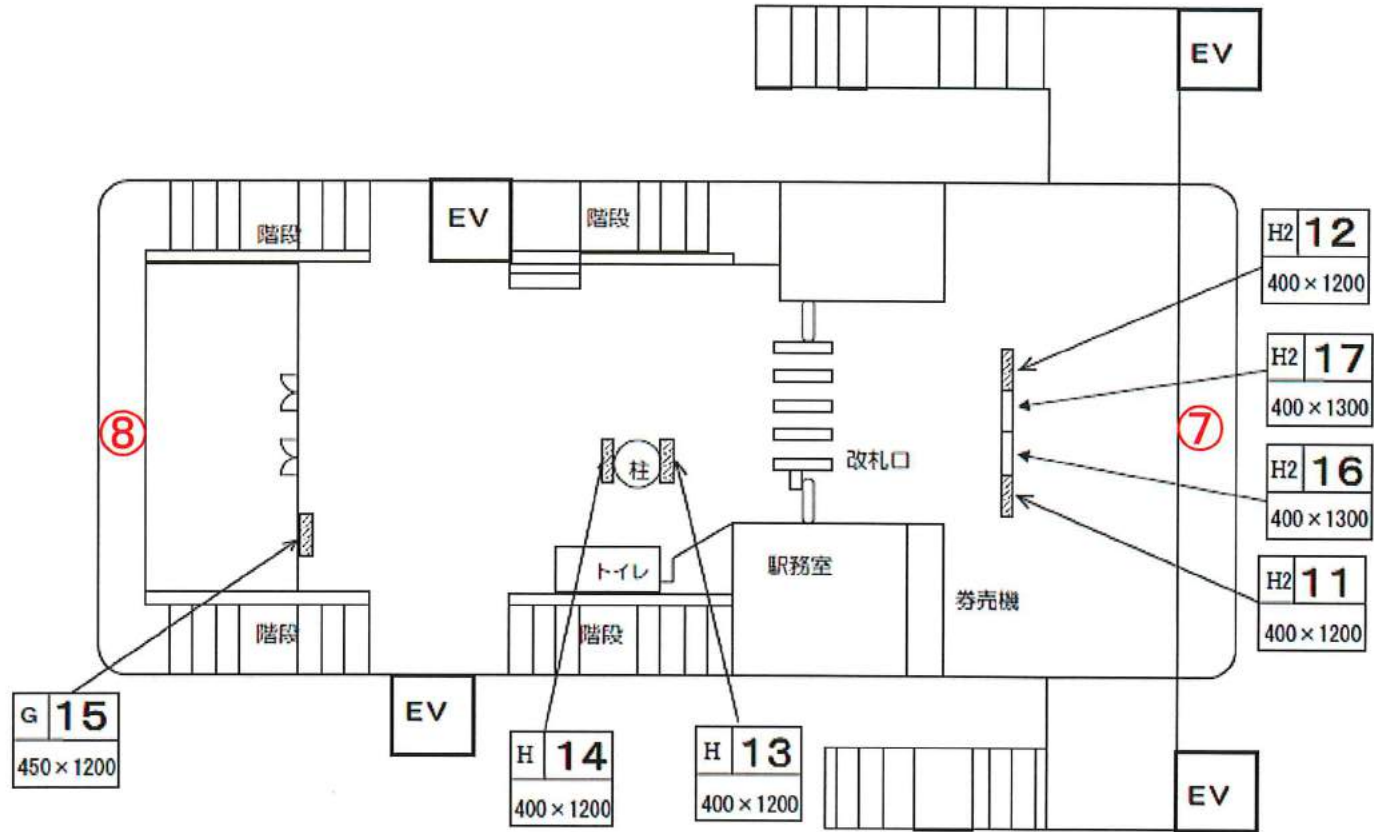

# 小倉台駅コンコース

駅名標位置

千城台北駅ホーム

← 千葉方面

千城台方面 →

電照広告盤面

駅名標位置

千城台北駅コンコース