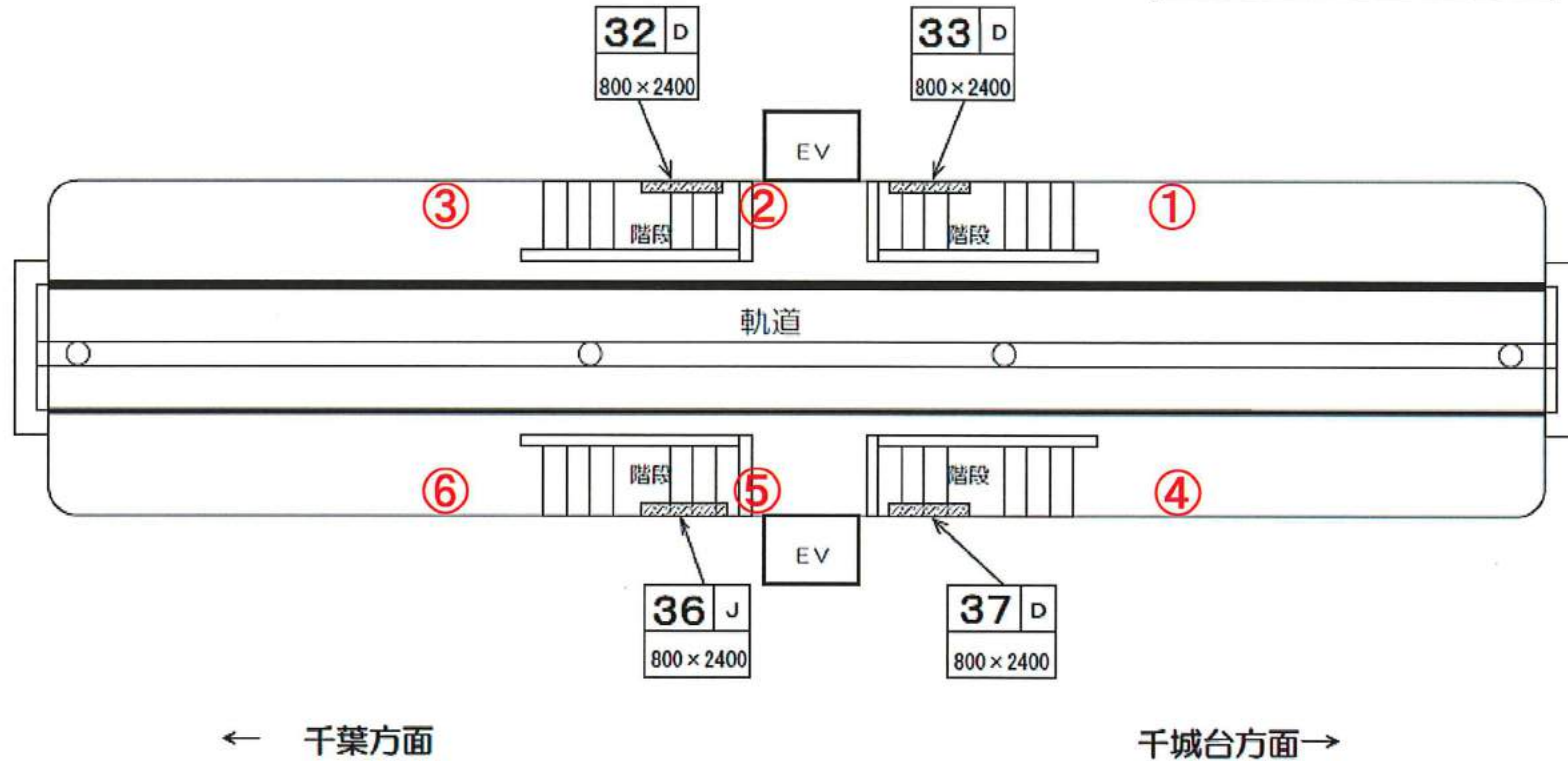

駅名標位置

作草部駅ホ一△

← 千葉方面

千城台方面→

電照広告盤面