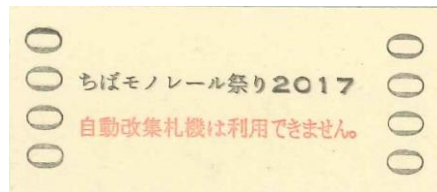

B型硬券乗車券（動物公園発有人駅着）

(裏面)