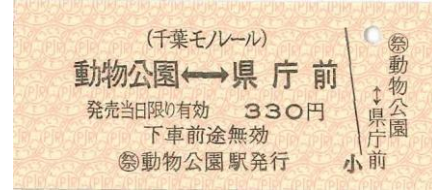

B型硬券乗車券 (動物公園発無人駅着)

(裏面)