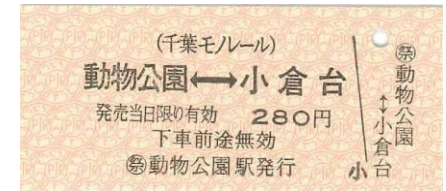

B型硬券乗車券 (動物公園発無人駅着)

(裏面)