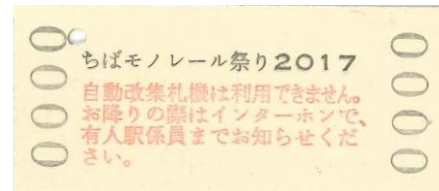

B型硬券乗車券 (動物公園発無人駅着)

(裏面)