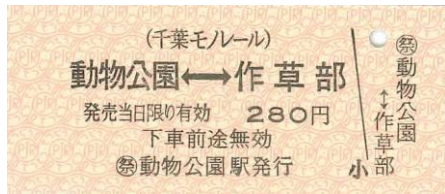

B型硬券乗車券 (動物公園発無人駅着)

(裏面)