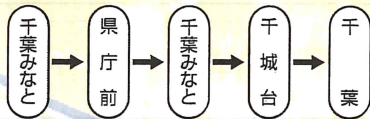

## 千葉モノレール ハイボール 列車

8/20  
(土)

ストップ! 未成年者飲酒・飲酒運転。お酒は楽しく適量で。妊娠中・授乳期の飲酒はやめましょう。あきびんはお取扱店へ。のんだあとはリサイクル。

**運行日** 平成28年8月20日(土)  
17:30頃～19:30頃

**募集定員** 60名

**集合場所** 千葉みなと駅

**参加費** お一人様 3,500円(税込)

**運行ルート**

※途中、「動物公園駅」でトイレ休憩の停車があります。

**ご提供** ハイボール・軽食・一日乗車券付き  
持込みは自由です。

※飲み放題ではございませんのでご了承ください。