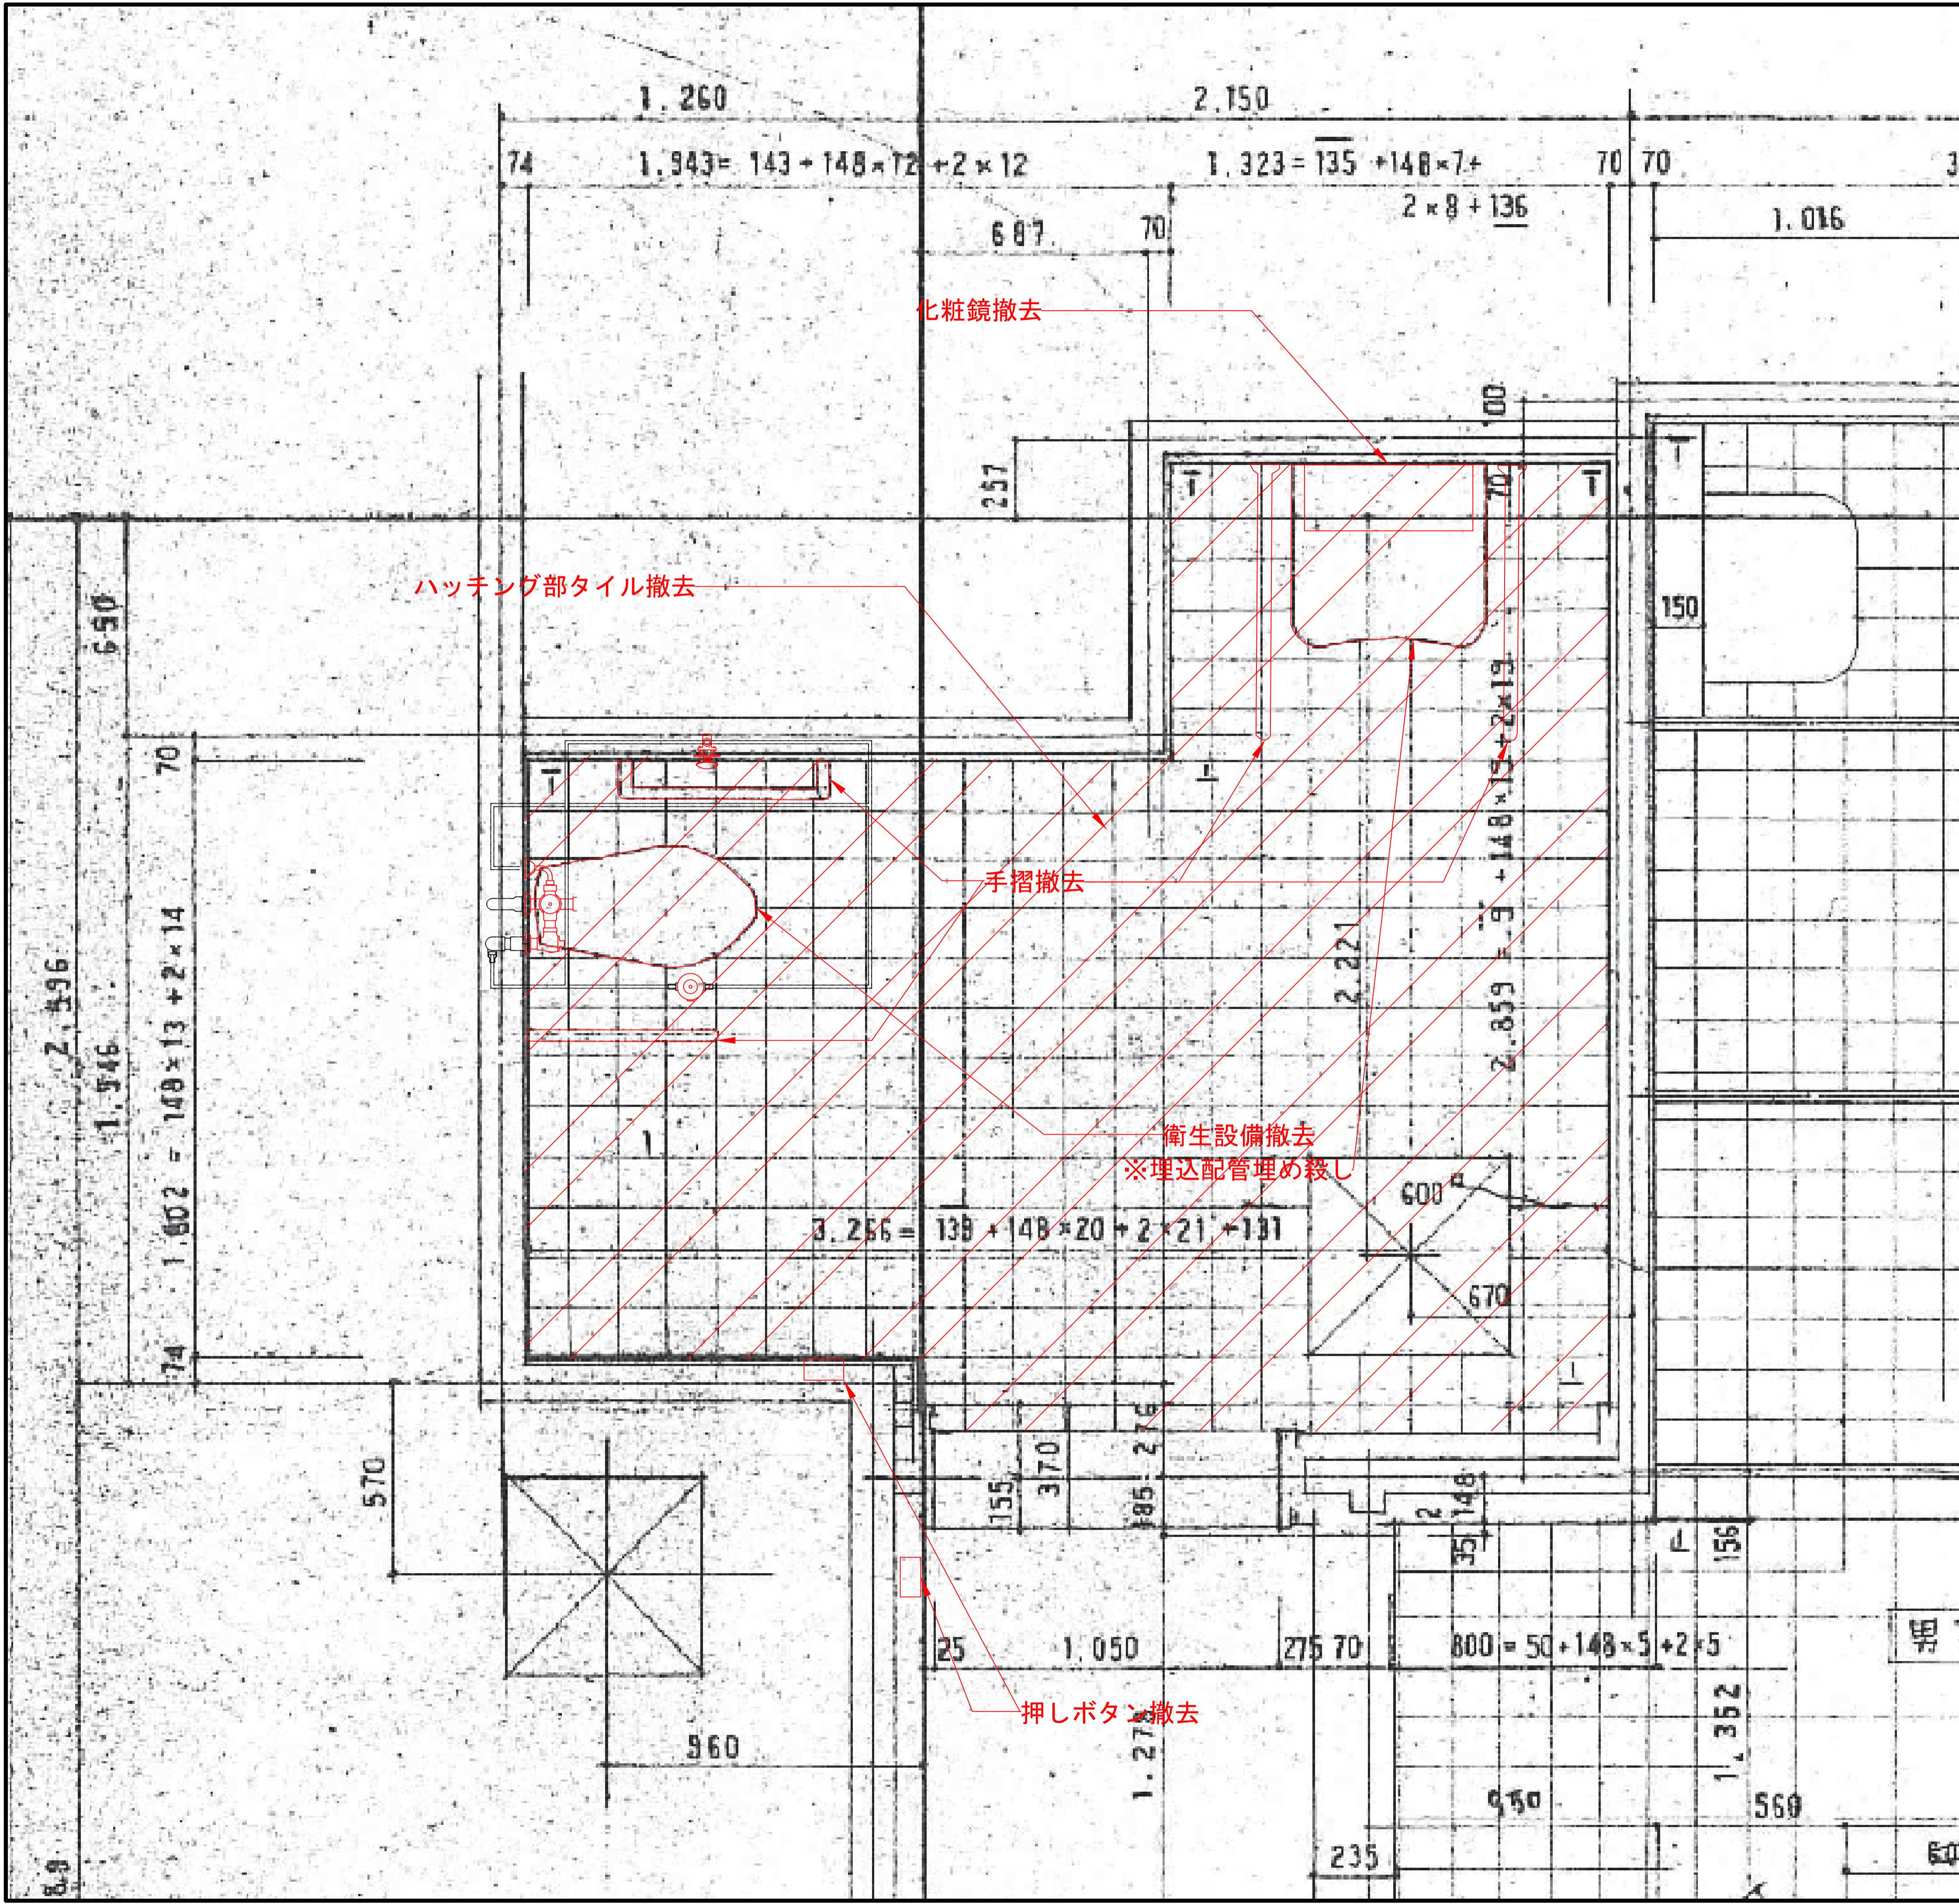

# 多機能トイレ整備詳細設計

平成28年度

千葉都市モノレール株式会社

男子便所

|               |                 |
|---------------|-----------------|
| 多機能トイレ整備      |                 |
| 平成28年度        |                 |
| 図面種別          | 平立面詳細図(撤去)      |
| 図面番号          | 1 縮尺 1:10, 1:20 |
| 工事箇所          | 千葉駅             |
| 千葉都市モノレール株式会社 |                 |

# 多機能トイレ 器具表

| 品番                 | 品名          | 数 |
|--------------------|-------------|---|
| PTWC-EC101R1A1AWWW | 多機能トイレパック   | 1 |
| CW-PC12-CK-UR-TU   | シャワートイレ(便座) | 1 |
| KF-3610AS          | 防錆化粧鏡       | 1 |
| AY-1(1P)           | AYホル        | 4 |
| AC-US-01           | ユニバーサルシート   | 1 |
| AY-68              | AYホル        | 5 |
| AC-CB-01           | チェンジングボード   | 1 |
| AY-55DN            | AYホル        | 1 |
| KF-28              | フック         | 2 |
| AY-1(1P)           | AYホル        | 4 |
|                    |             |   |
|                    |             |   |
|                    |             |   |
|                    |             |   |
|                    |             |   |
|                    |             |   |
|                    |             |   |

|               |     |    |      |
|---------------|-----|----|------|
| 多機能トイレ整備      |     |    |      |
| 平成28年度        |     |    |      |
| 図面種別          | 平面図 |    |      |
| 図面番号          | 2   | 縮尺 | 1:10 |
| 工事箇所          | 千葉駅 |    |      |
| 千葉都市モノレール株式会社 |     |    |      |