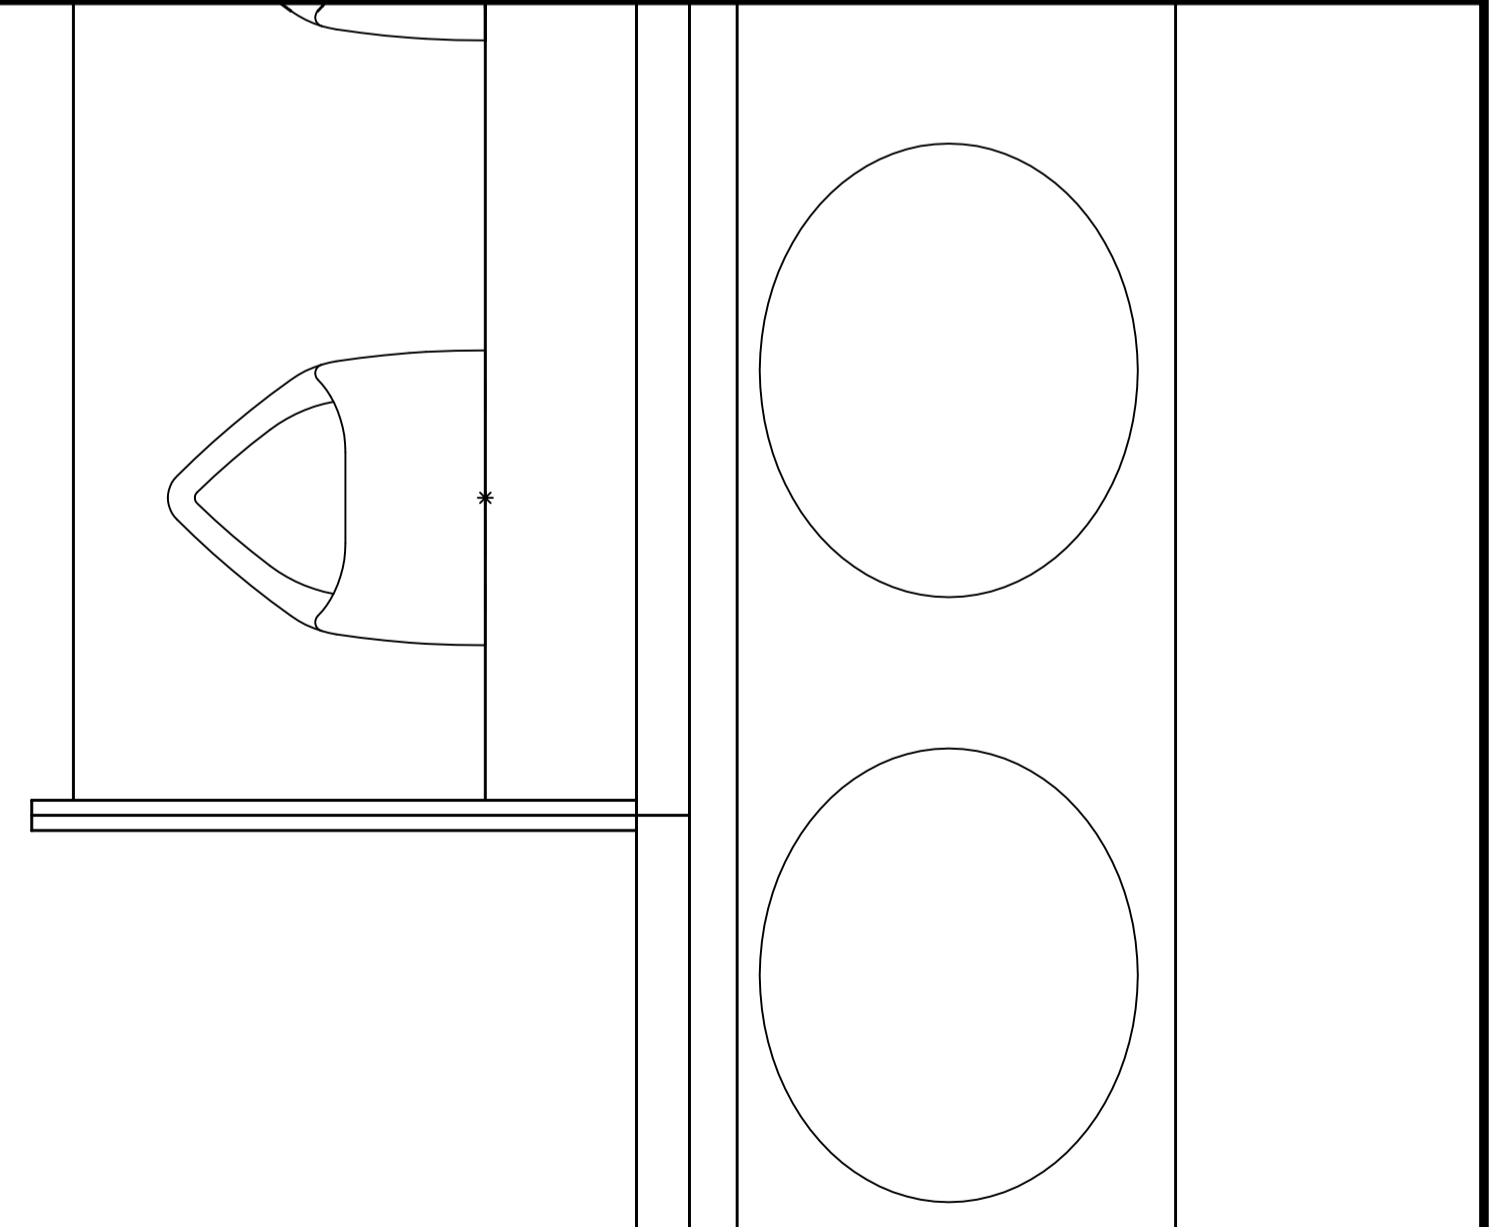

# 多機能トイレ整備詳細設計

平成28年度

千葉都市モノレール株式会社

男子便所

|               |                 |
|---------------|-----------------|
| 多機能トイレ整備      |                 |
| 平成28年度        |                 |
| 図面種別          | 平立面詳細図(撤去)      |
| 図面番号          | 1 縮尺 1:10, 1:20 |
| 工事箇所          | 千葉駅             |
| 千葉都市モノレール株式会社 |                 |

# 多機能トイレ 器具表

| 品番                 | 品名          | 数 |
|--------------------|-------------|---|
| PTWC-EC101R1A1AWWW | 多機能トイレパック   | 1 |
| CW-PC12-CK-UR-TU   | シャワートイレ(便座) | 1 |
| KF-3610AS          | 防錆化粧鏡       | 1 |
| AY-1(1P)           | AYホル        | 4 |
| AC-US-01           | ユニバーサルシート   | 1 |
| AY-68              | AYホル        | 5 |
| AC-CB-01           | チェンジングボード   | 1 |
| AY-55DN            | AYホル        | 1 |
| KF-28              | フック         | 2 |
| AY-1(1P)           | AYホル        | 4 |
|                    |             |   |
|                    |             |   |
|                    |             |   |
|                    |             |   |
|                    |             |   |
|                    |             |   |
|                    |             |   |