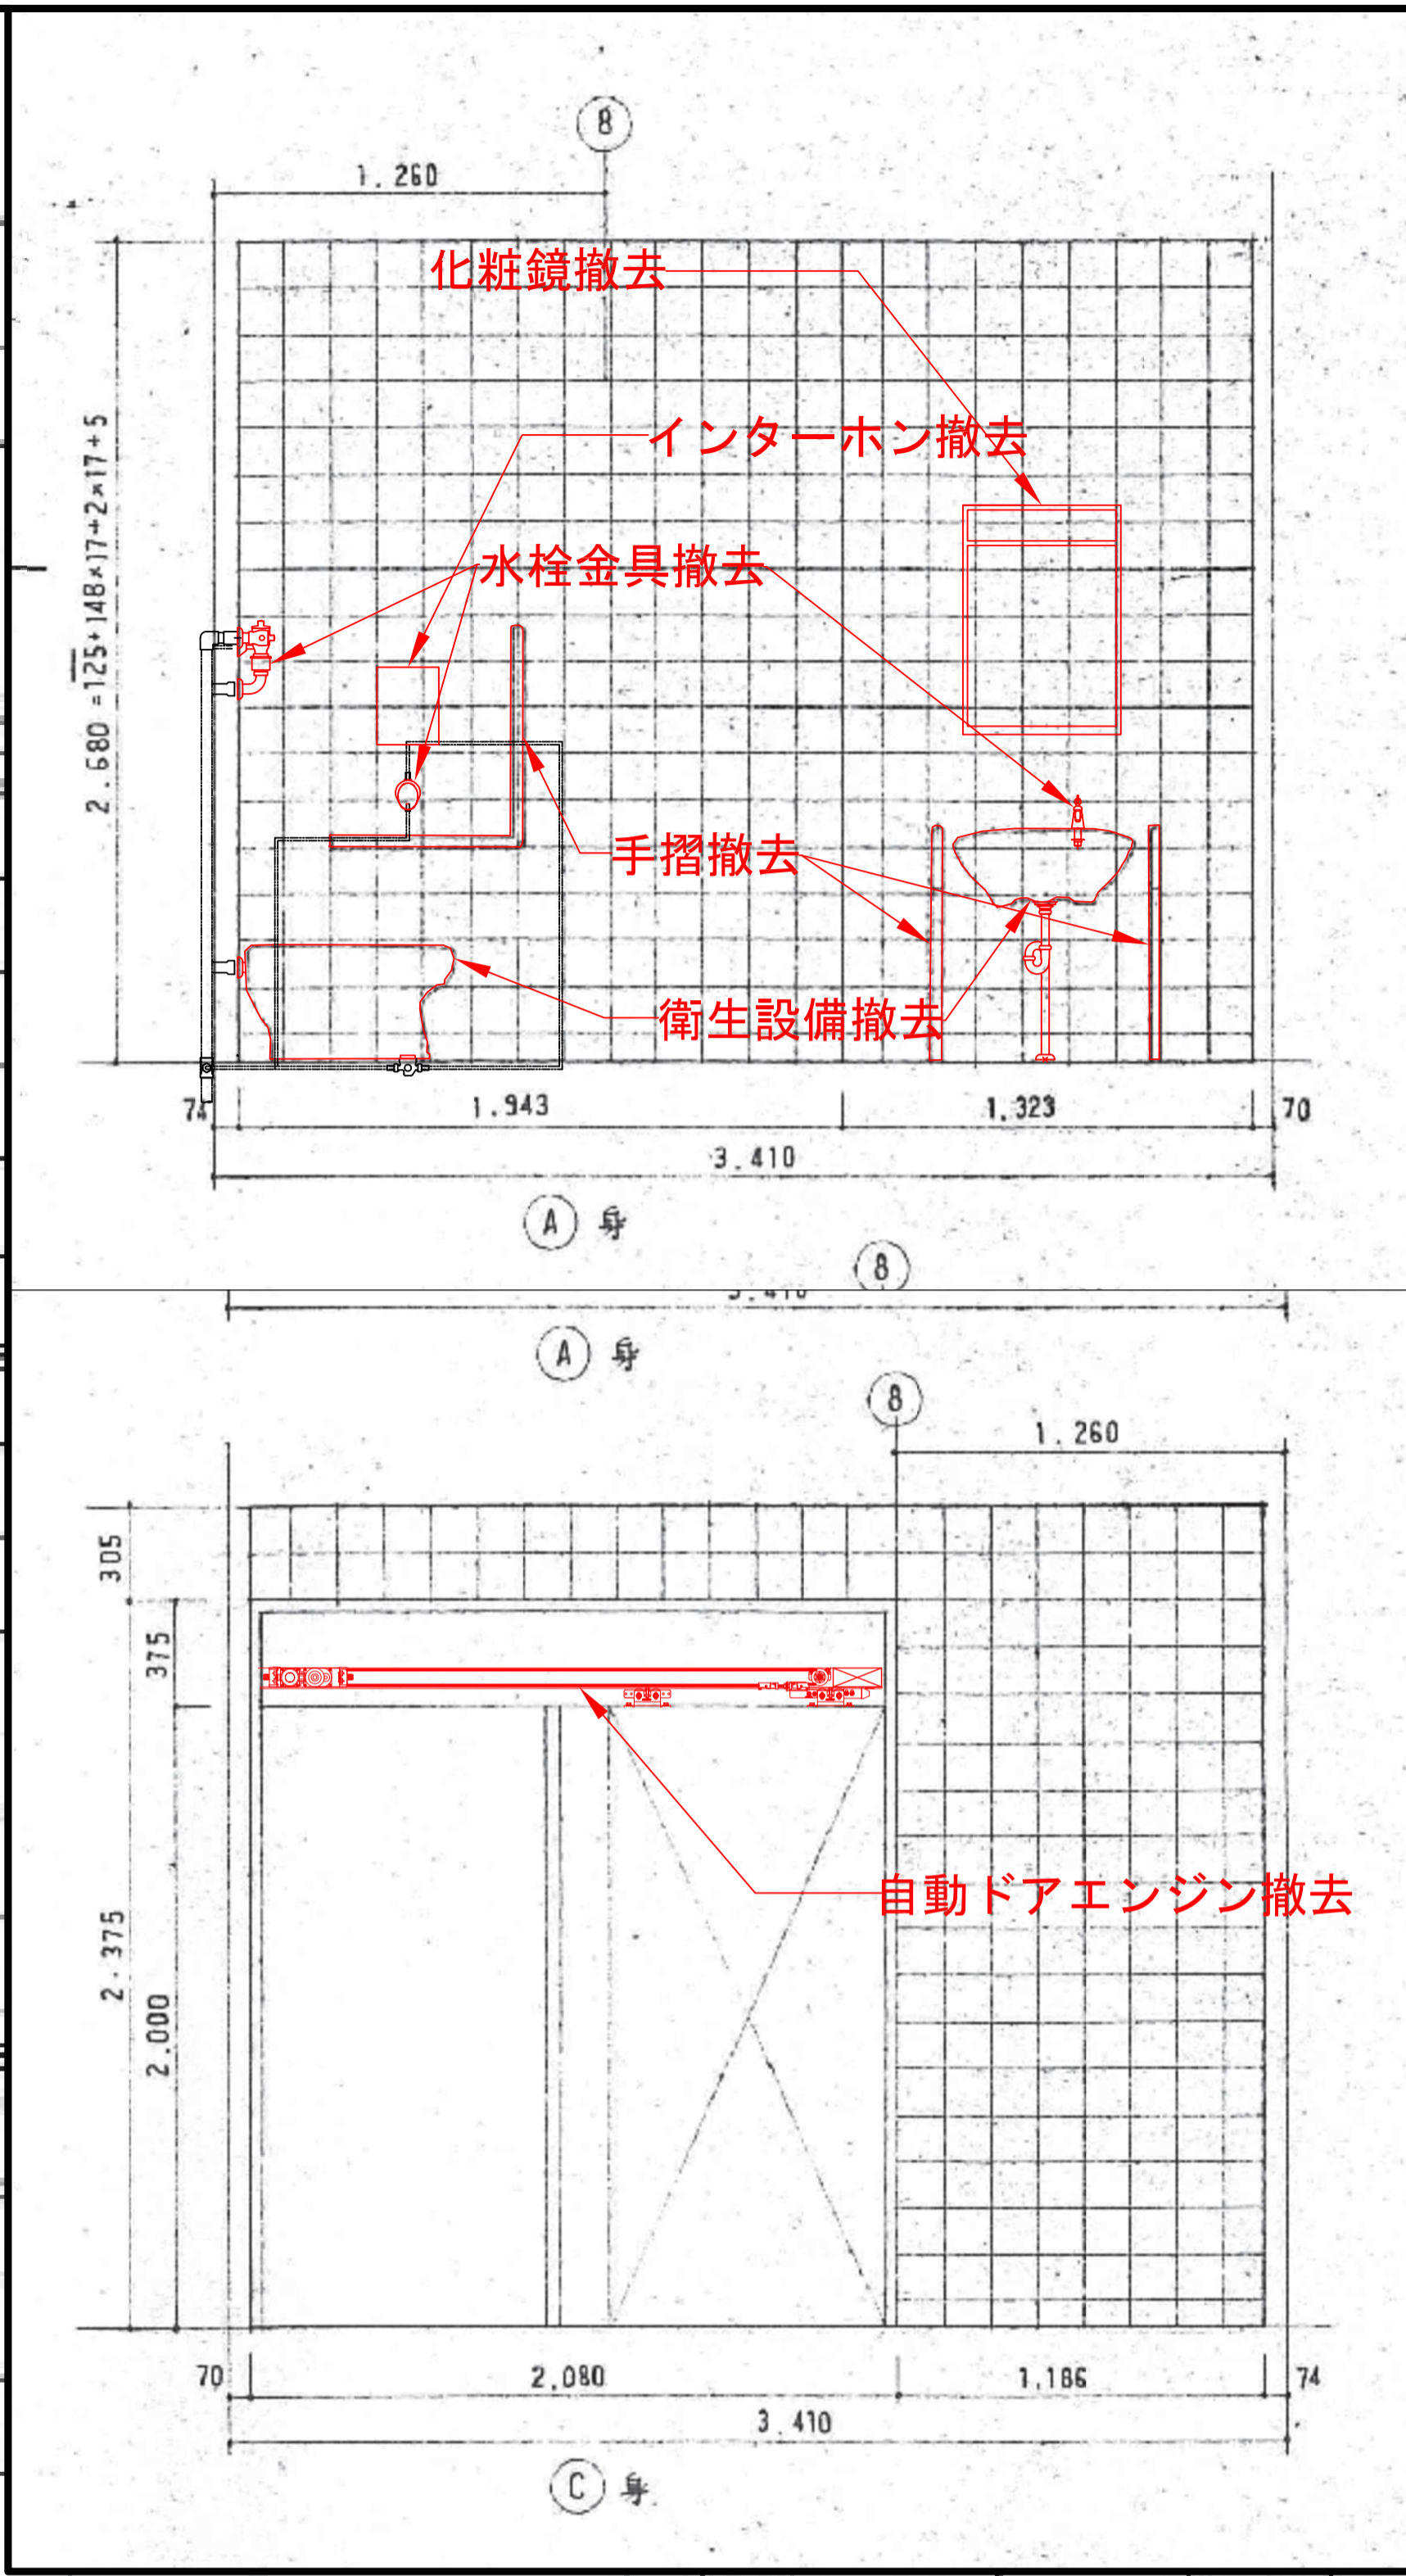

# 多機能トイレ整備詳細設計

平成28年度

千葉都市モノレール株式会社

男子便所

|               |                 |
|---------------|-----------------|
| 多機能トイレ整備      |                 |
| 平成28年度        |                 |
| 図面種別          | 平立面詳細図(撤去)      |
| 図面番号          | 1 縮尺 1:10, 1:20 |
| 工事箇所          | 千葉駅             |
| 千葉都市モノレール株式会社 |                 |