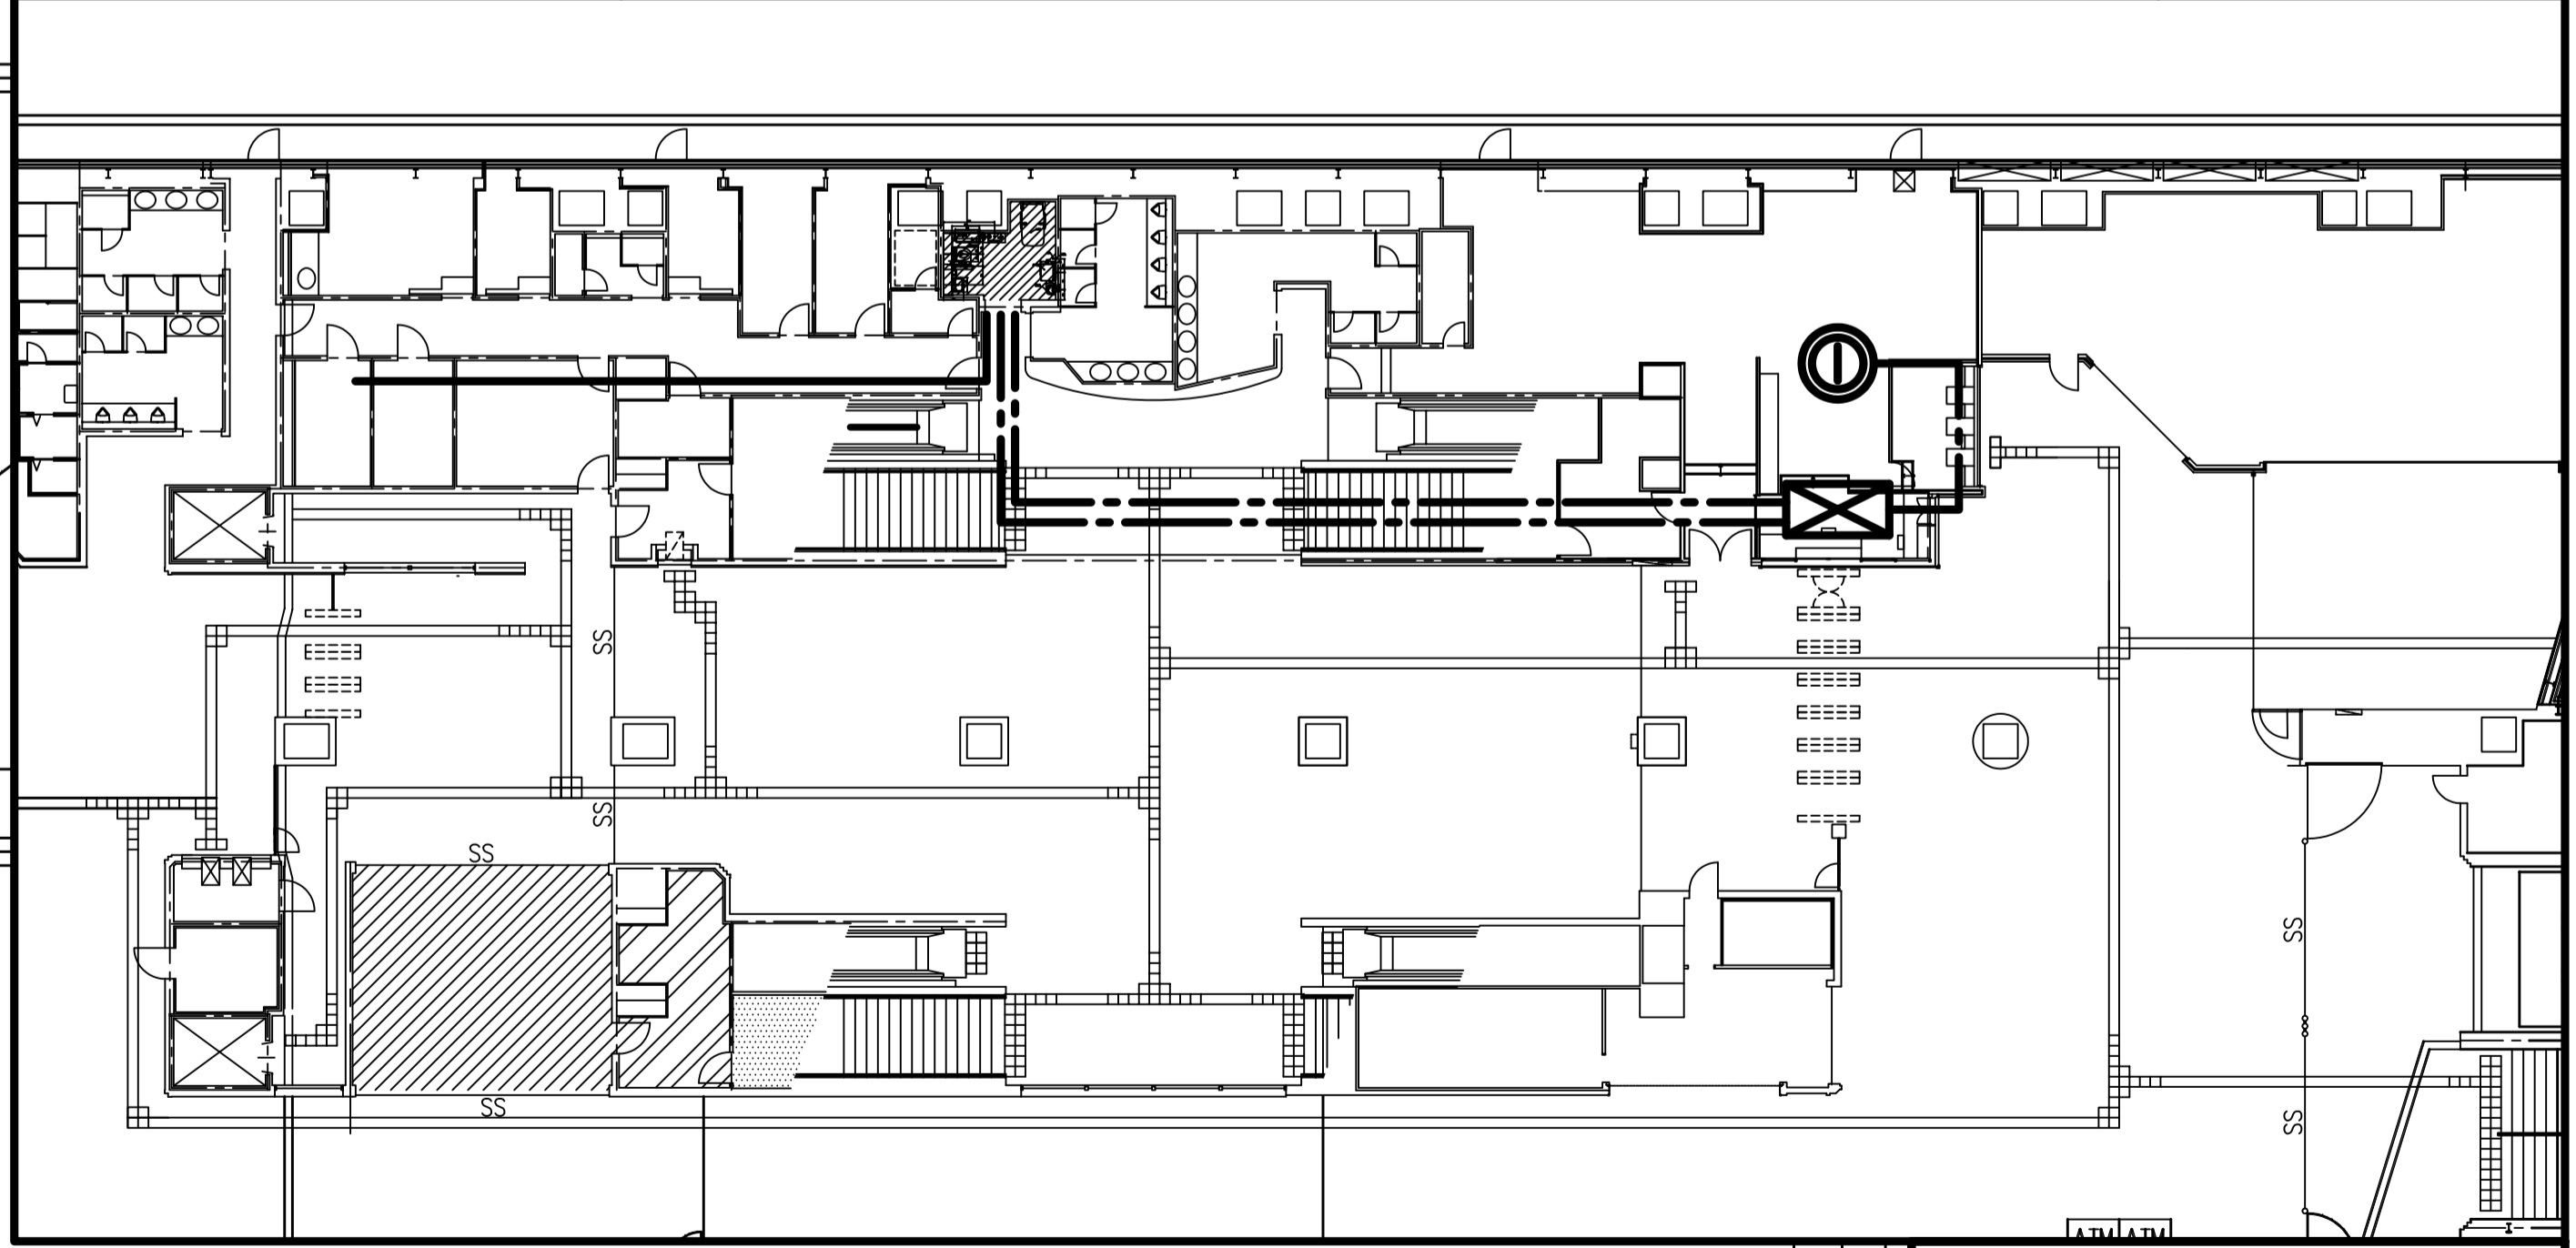

多機能トイレ整備	
平成28年度	
図面種別	平面図(電気設備)
図面番号	3 縮尺 1:10
工事箇所	千葉駅
千葉都市モノレール株式会社	

分電盤

駅務室POEHUB

自動ドア異常信号
出力接点端子