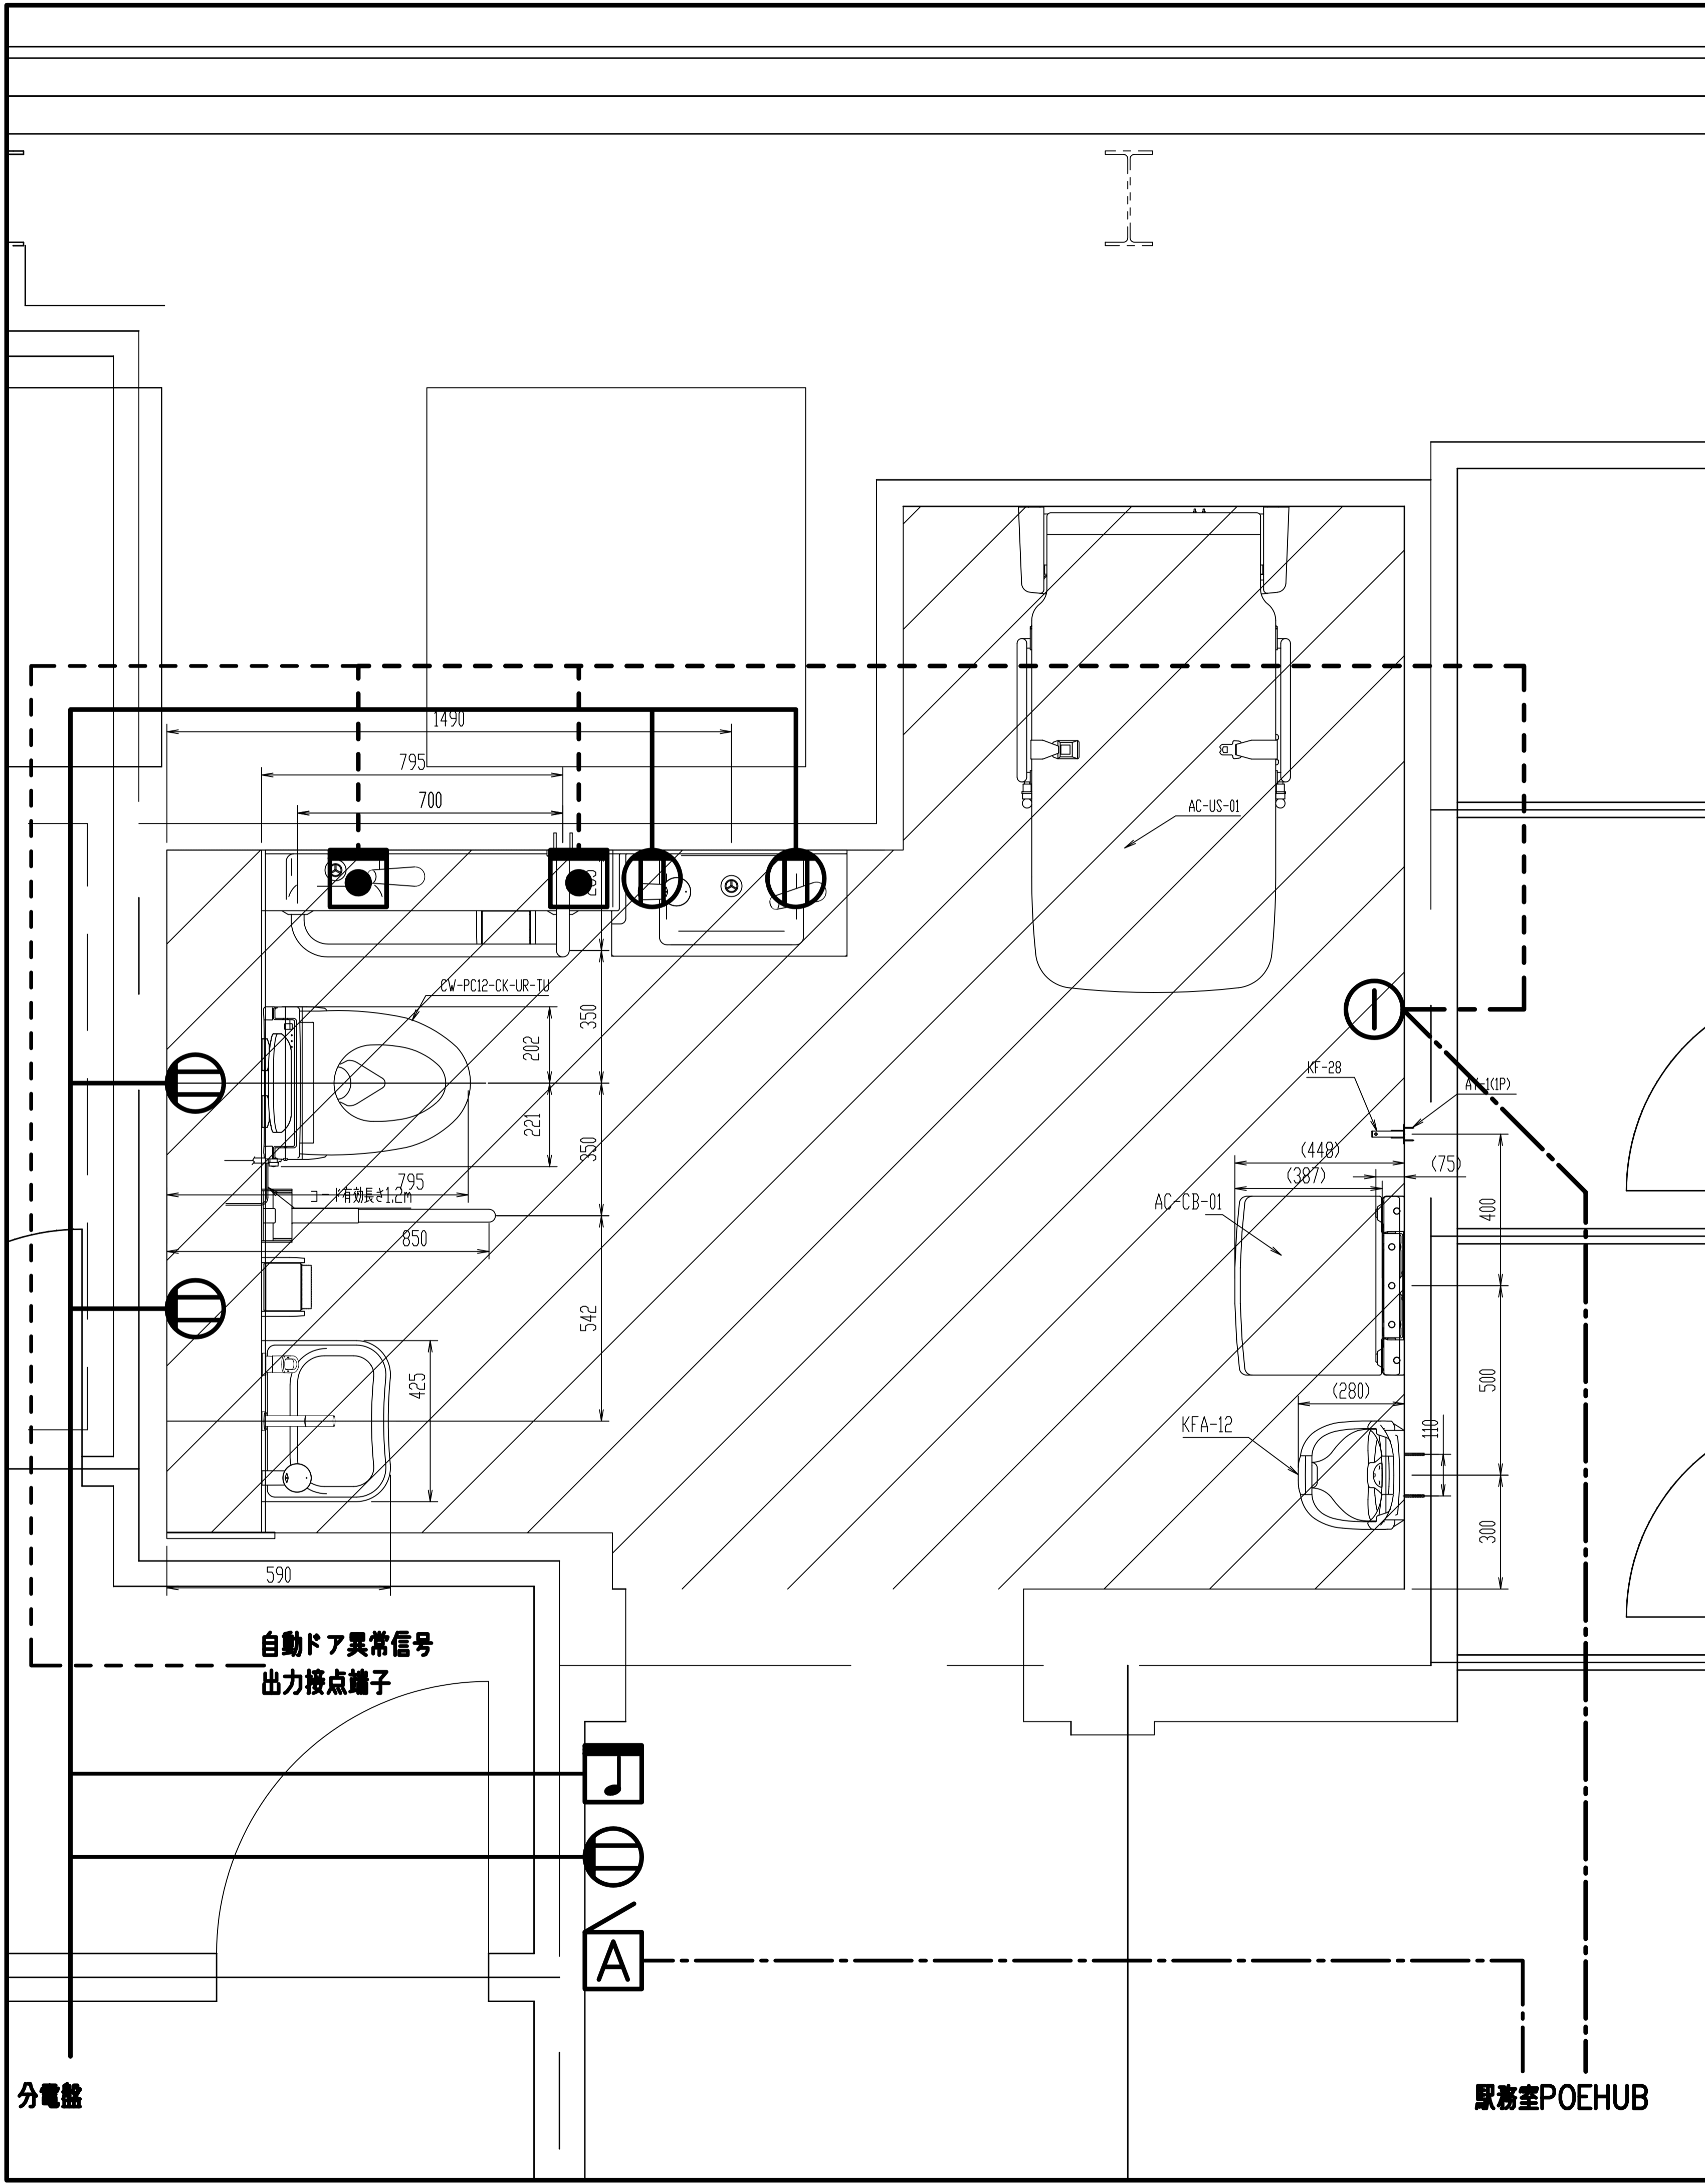

# 多機能トイレ整備詳細設計

平成28年度

千葉都市モノレール株式会社

男子便所

|               |                 |
|---------------|-----------------|
| 多機能トイレ整備      |                 |
| 平成28年度        |                 |
| 図面種別          | 平立面詳細図(撤去)      |
| 図面番号          | 1 縮尺 1:10, 1:20 |
| 工事箇所          | 千葉駅             |
| 千葉都市モノレール株式会社 |                 |

# 多機能トイレ 器具表

| 品番                 | 品名          | 数 |
|--------------------|-------------|---|
| PTWC-EC101R1A1AWWW | 多機能トイレパック   | 1 |
| CW-PC12-CK-UR-TU   | シャワートイレ(便座) | 1 |
| KF-3610AS          | 防錆化粧鏡       | 1 |
| AY-1(1P)           | AYホル        | 4 |
| AC-US-01           | ユニバーサルシート   | 1 |
| AY-68              | AYホル        | 5 |
| AC-CB-01           | チェンジングボード   | 1 |
| AY-55DN            | AYホル        | 1 |
| KF-28              | フック         | 2 |
| AY-1(1P)           | AYホル        | 4 |
|                    |             |   |
|                    |             |   |
|                    |             |   |
|                    |             |   |
|                    |             |   |
|                    |             |   |
|                    |             |   |

|               |     |    |      |
|---------------|-----|----|------|
| 多機能トイレ整備      |     |    |      |
| 平成28年度        |     |    |      |
| 図面種別          | 平面図 |    |      |
| 図面番号          | 2   | 縮尺 | 1:10 |
| 工事箇所          | 千葉駅 |    |      |
| 千葉都市モノレール株式会社 |     |    |      |