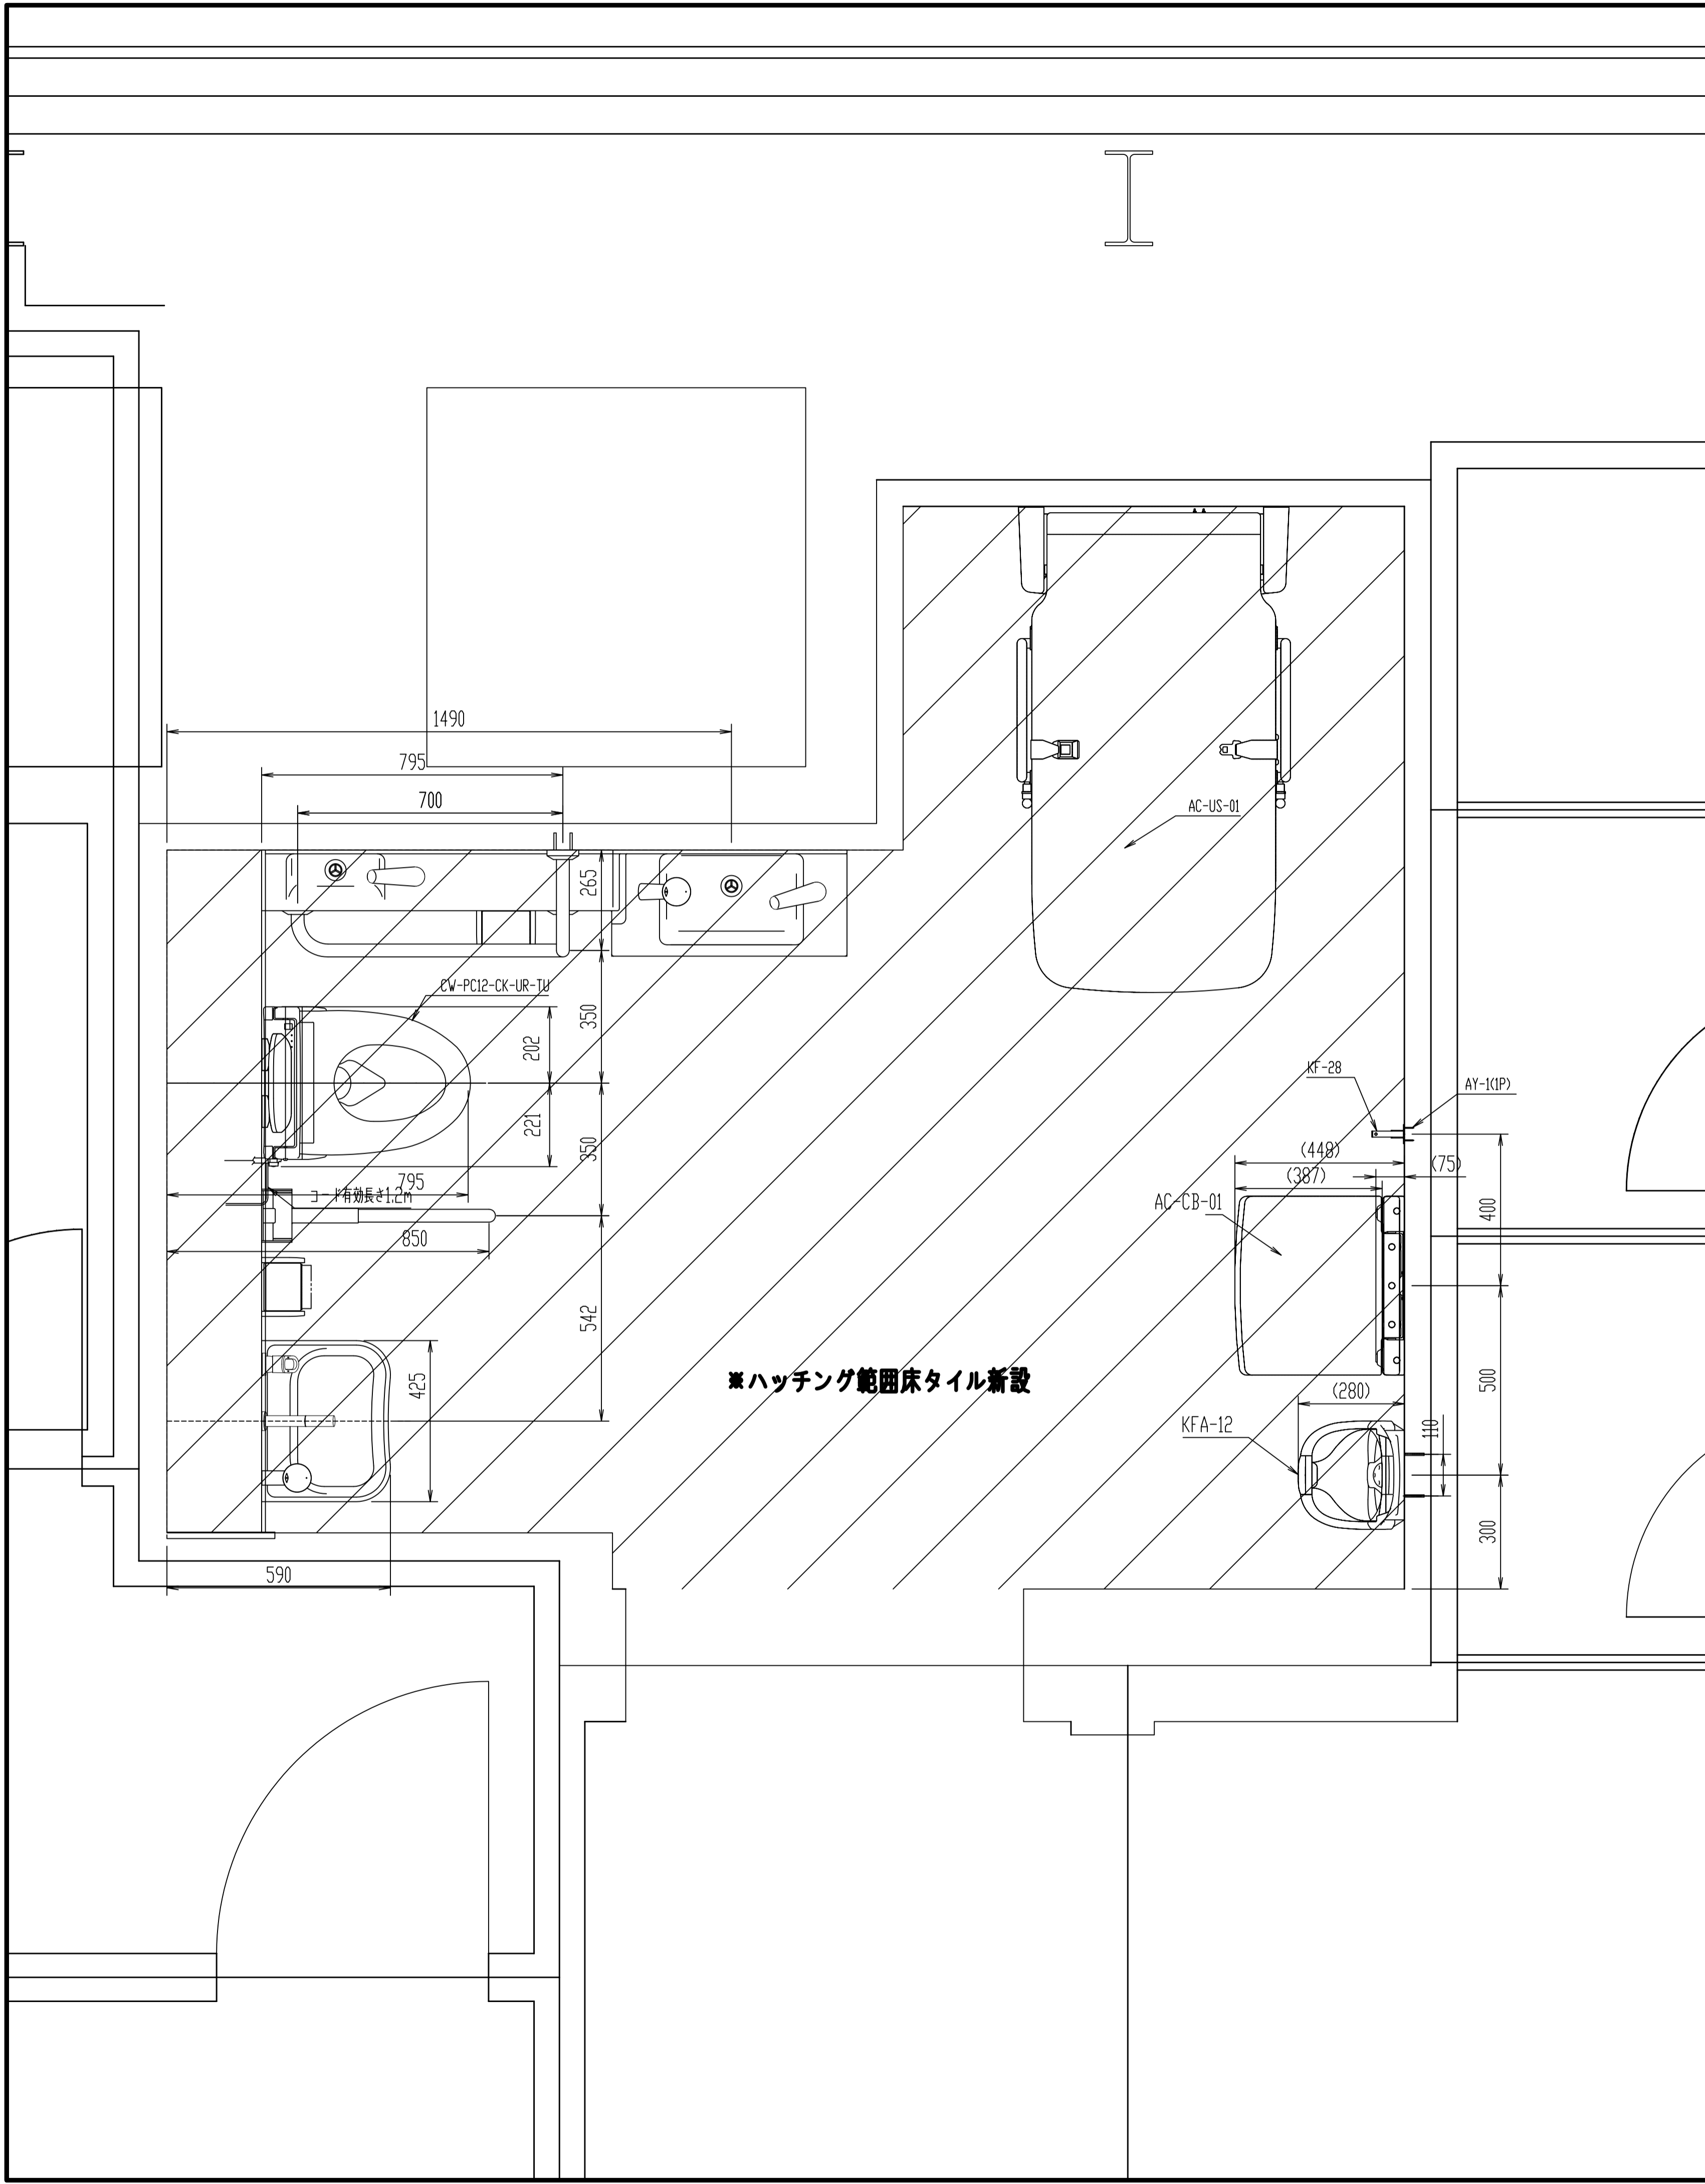

# 多機能トイレ整備詳細設計

平成28年度

千葉都市モノレール株式会社

男子便所

|               |                 |
|---------------|-----------------|
| 多機能トイレ整備      |                 |
| 平成28年度        |                 |
| 図面種別          | 平立面詳細図(撤去)      |
| 図面番号          | 1 縮尺 1:10, 1:20 |
| 工事箇所          | 千葉駅             |
| 千葉都市モノレール株式会社 |                 |

# 多機能トイレ 器具表

| 品番                 | 品名          | 数 |
|--------------------|-------------|---|
| PTWC-EC101R1A1AWWW | 多機能トイレパック   | 1 |
| CW-PC12-CK-UR-TU   | シャワートイレ(便座) | 1 |
| KF-3610AS          | 防錆化粧鏡       | 1 |
| AY-1(1P)           | AYホル        | 4 |
| AC-US-01           | ユニバーサルシート   | 1 |
| AY-68              | AYホル        | 5 |
| AC-CB-01           | チェンジングボード   | 1 |
| AY-55DN            | AYホル        | 1 |
| KF-28              | フック         | 2 |
| AY-1(1P)           | AYホル        | 4 |
|                    |             |   |
|                    |             |   |
|                    |             |   |
|                    |             |   |
|                    |             |   |
|                    |             |   |
|                    |             |   |