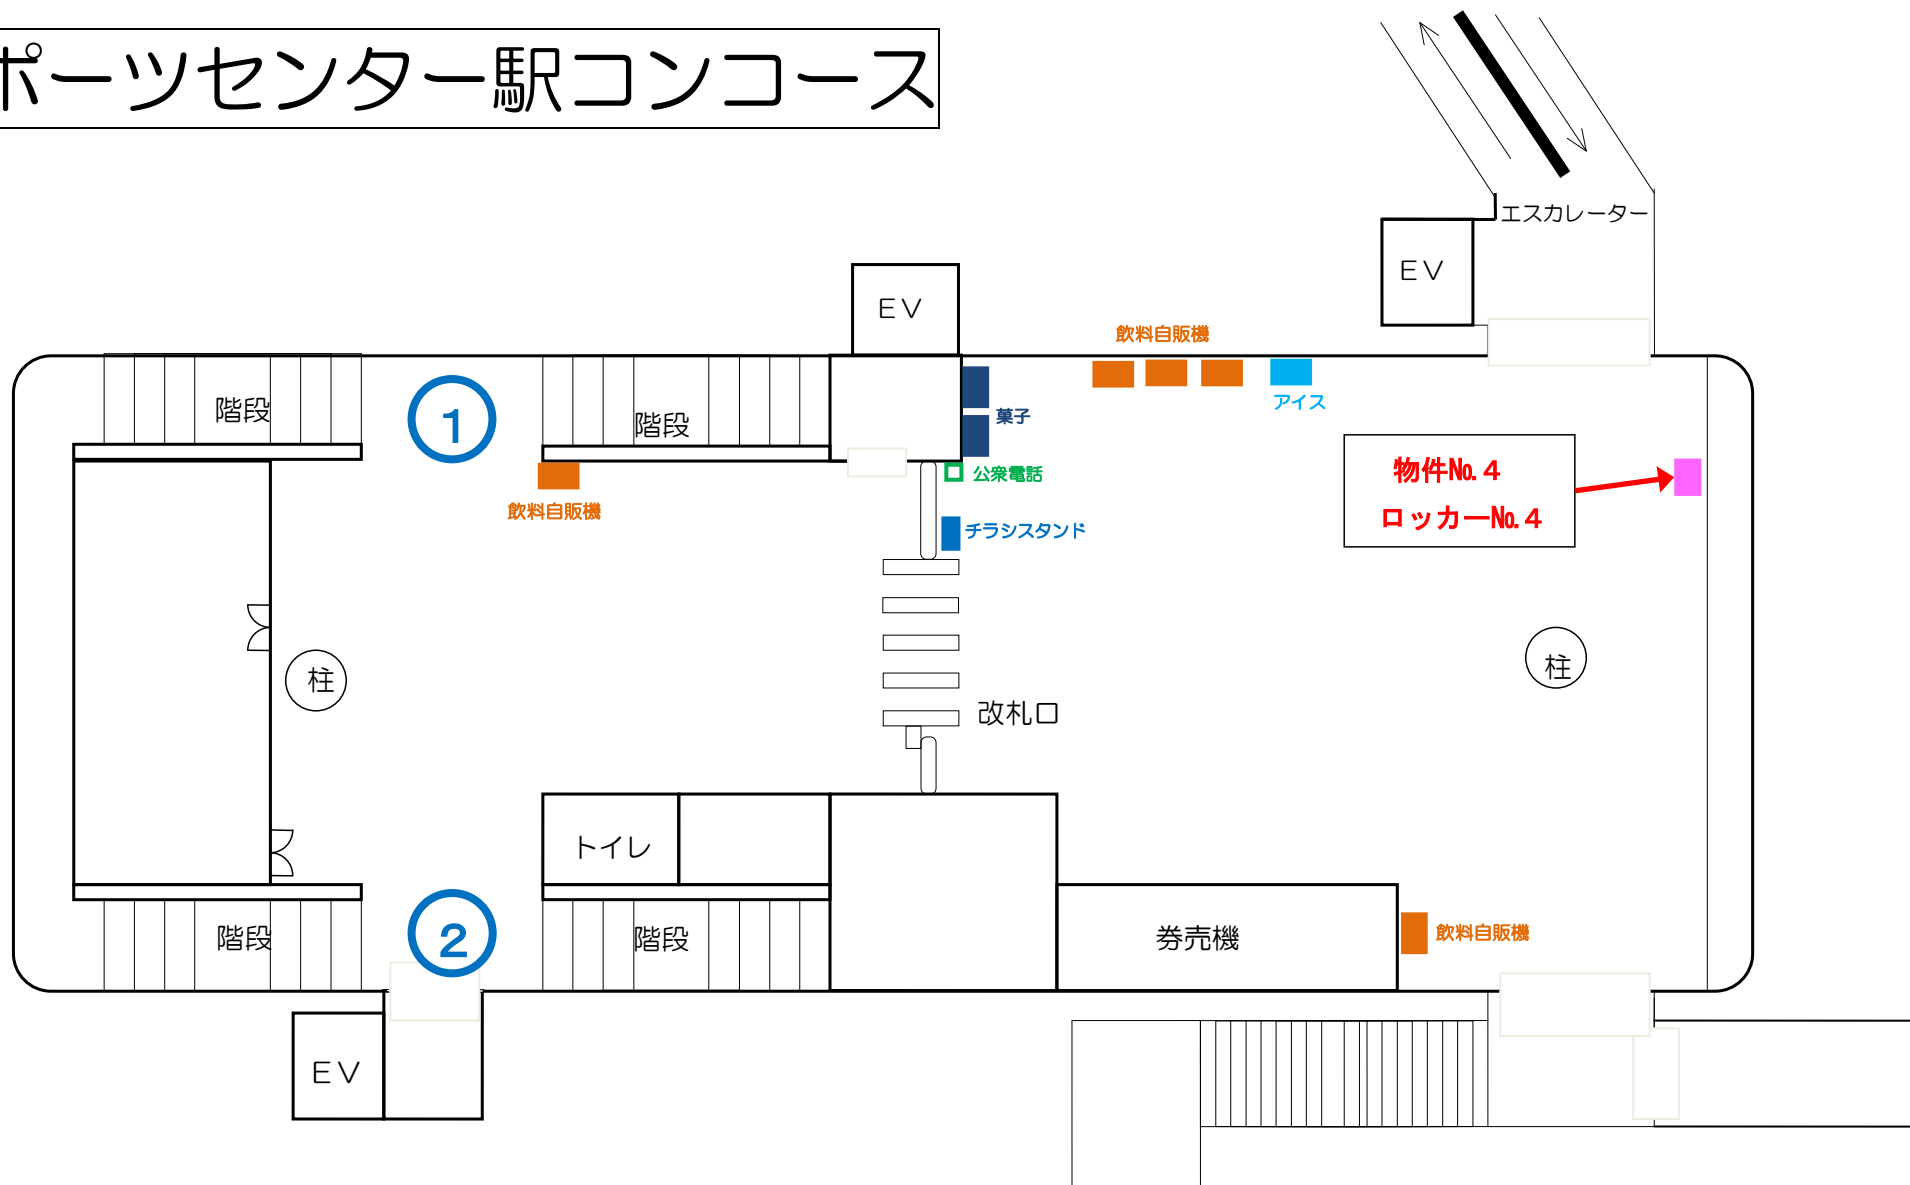

千葉駅コンコース

← 千葉みなと方面

千城台・県庁前方面 →

千葉みなと駅コンコース

千葉方面→

スポーツセンター駅コンコース

都賀駅コンコース

千城台駅コンコース

物件No. 4
ロッカーNo. 6

券売機

改札口

公衆電話

飲料自販機

アイス

トイレ

柱

階段

EV

1

階段

飲料自販機

生け花

チラシスタンド

2