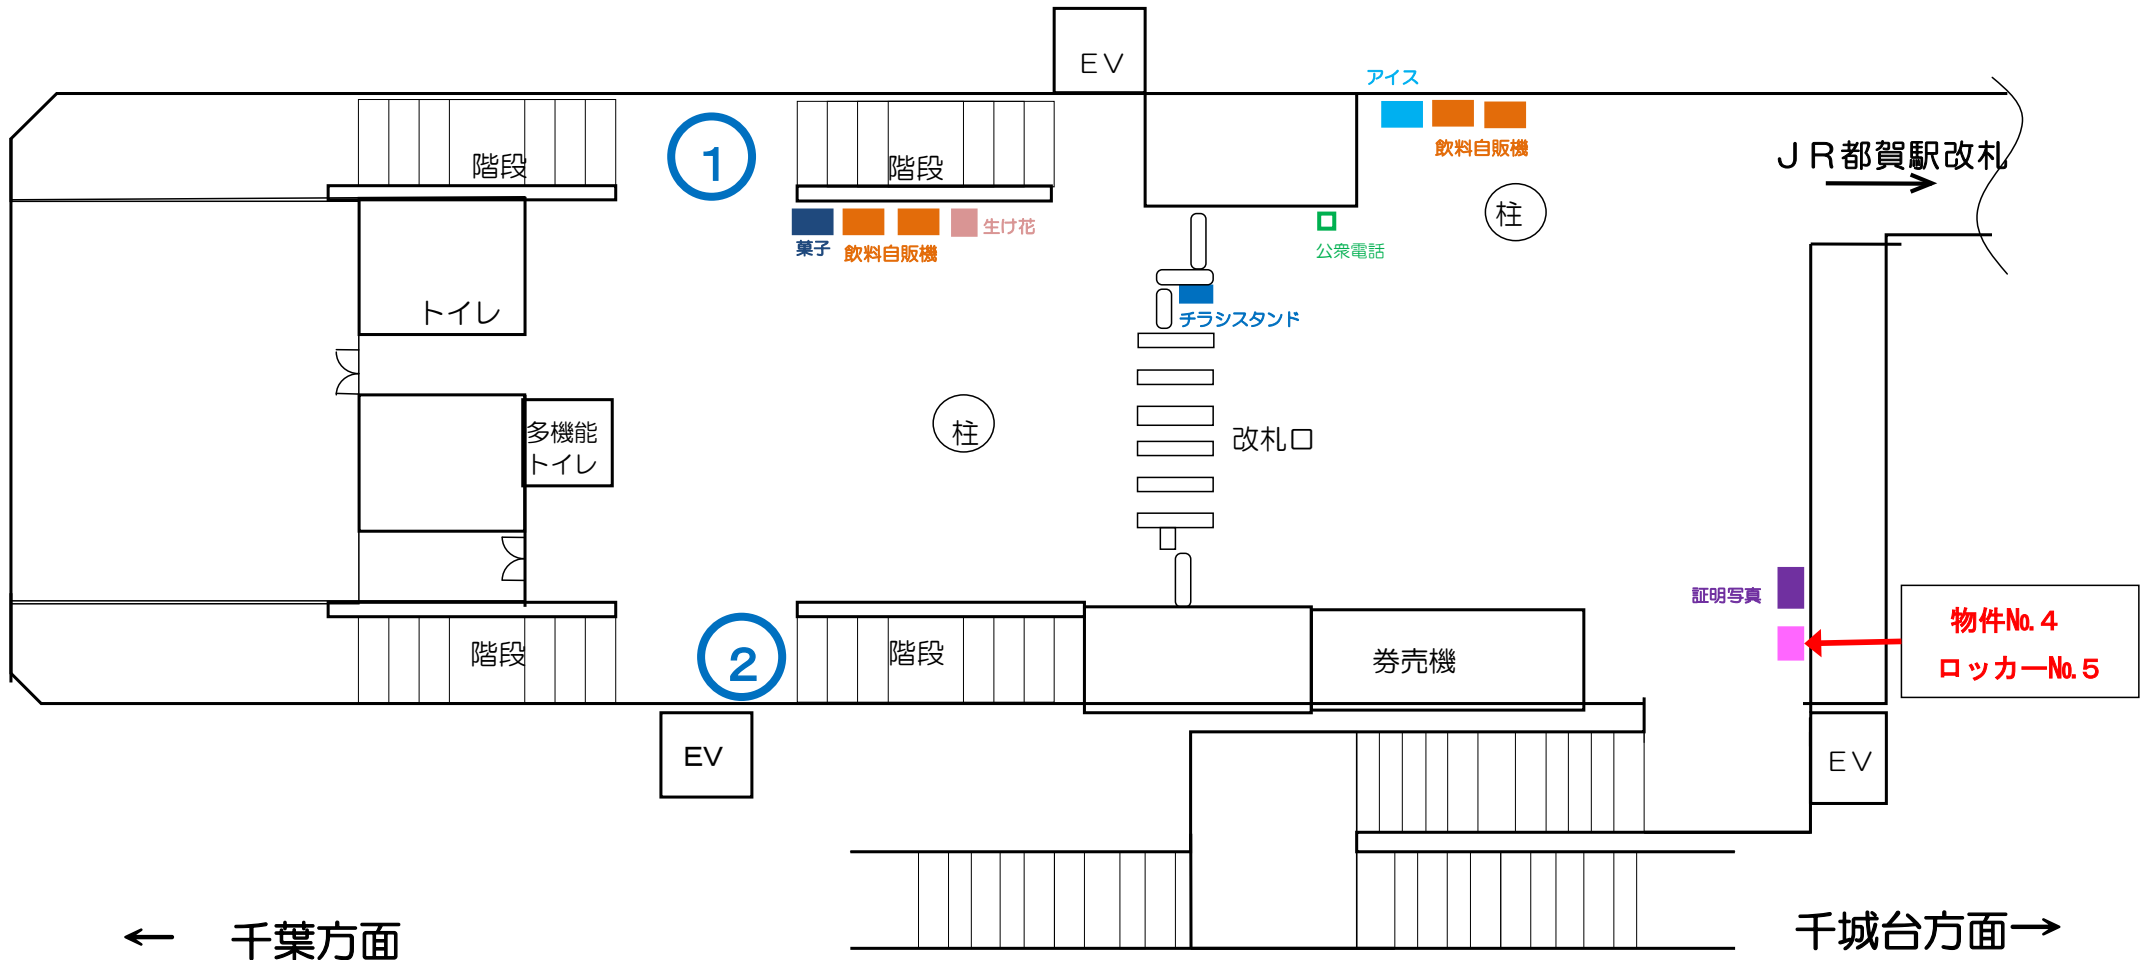

千葉駅コンコース

← 千葉みなと方面

千城台・県庁前方面 →

千葉みなと駅コンコース

千葉方面→

スポーツセンター駅コンコース

都賀駅コンコース

千城台駅コンコース

物件No. 4
ロッカーNo. 6

券売機

改札口

公衆電話

飲料自販機

アイス

トイレ

柱

階段

EV

1

階段

飲料自販機

生け花

チラシスタンド

2