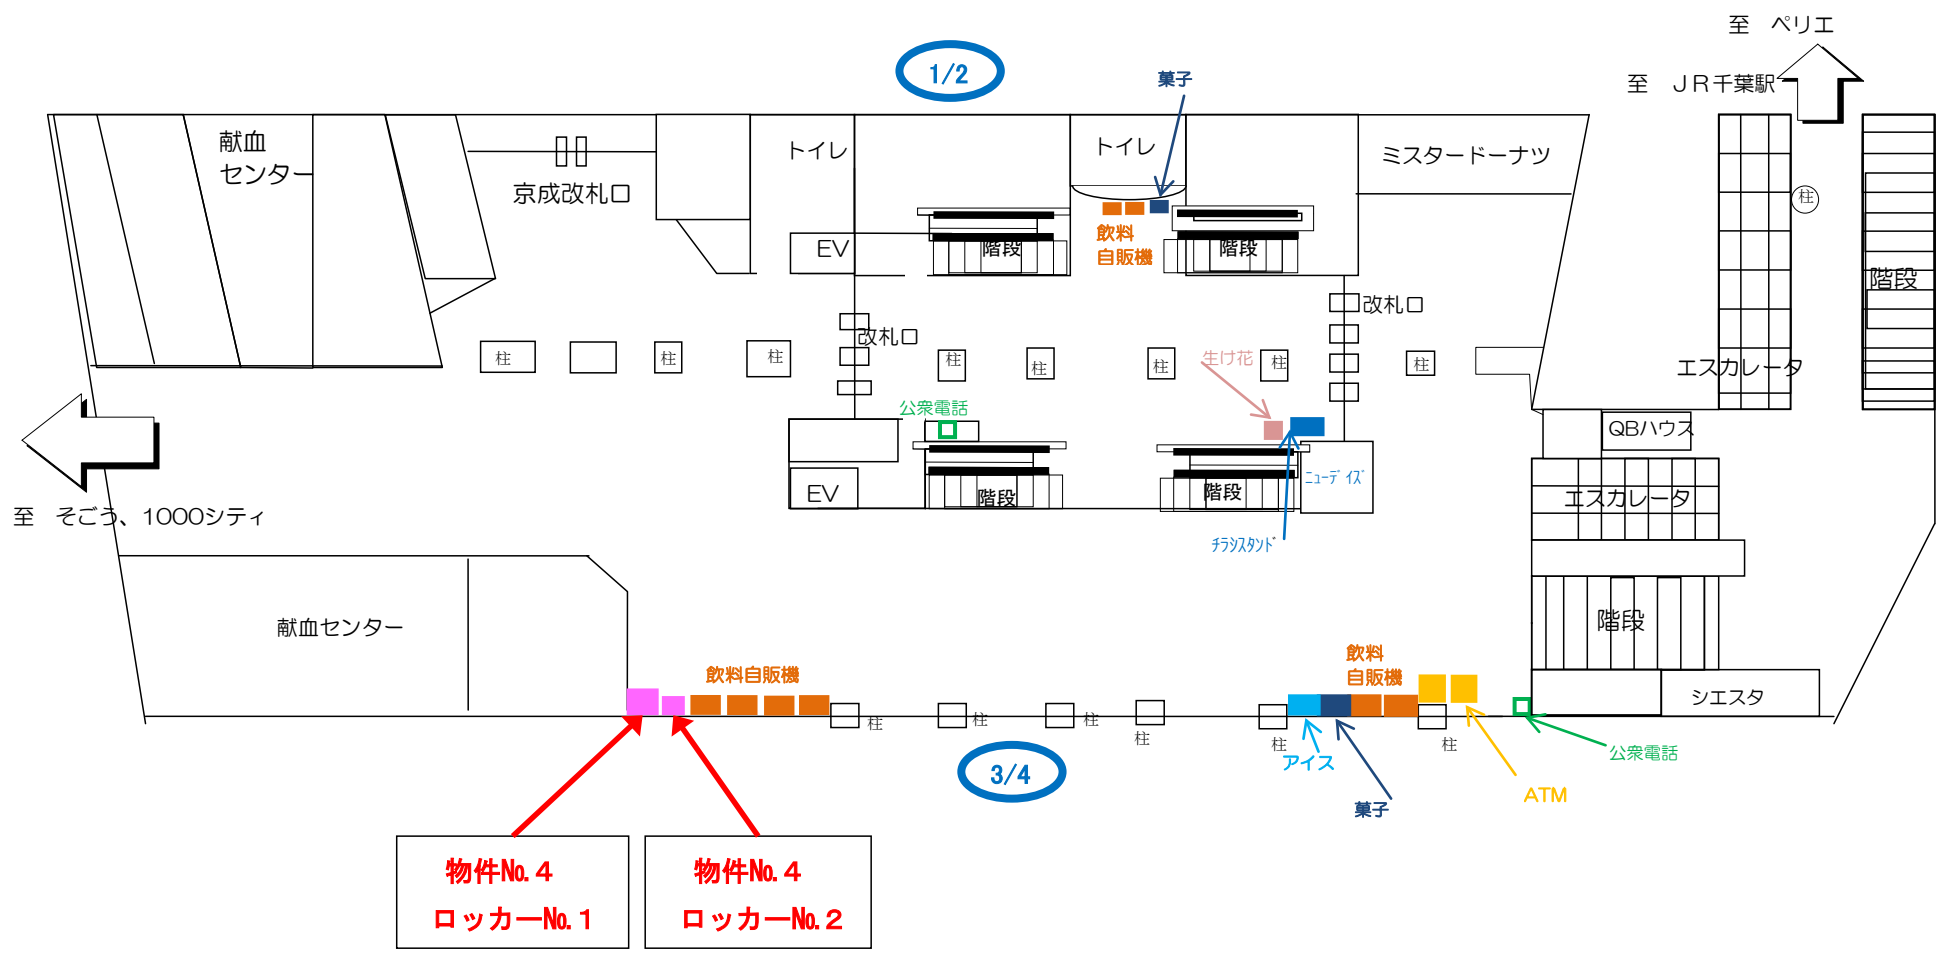

千葉駅コンコース

← 千葉みなと方面

千城台・県庁前方面 →

千葉みなと駅コンコース

千葉方面→

スポーツセンター駅コンコース

都賀駅コンコース

千城台駅コンコース

物件No. 4
ロッカーNo. 6

券売機

改札口

公衆電話

飲料自販機

アイス

トイレ

柱

階段

EV

1

階段

飲料自販機

生け花

チラシスタンド

2