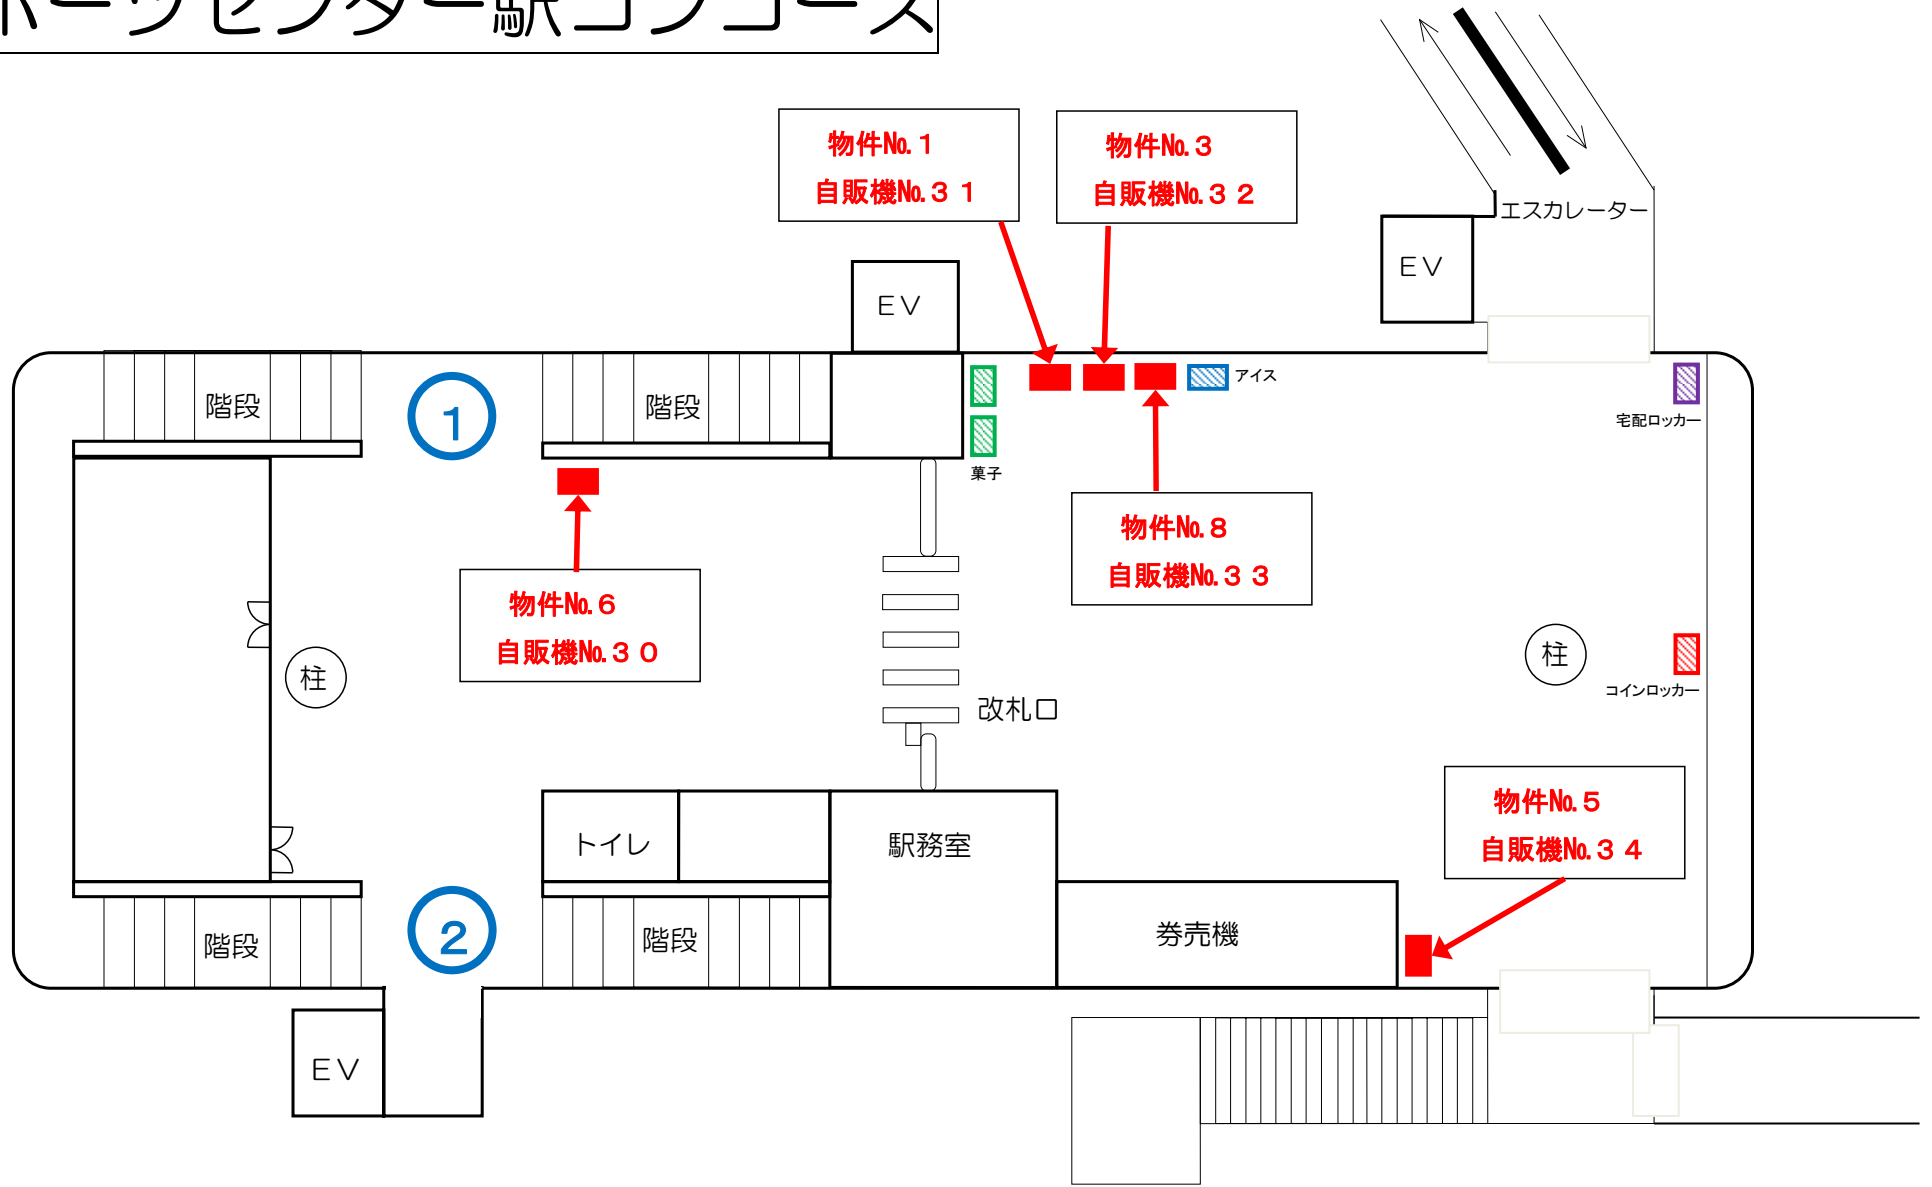

都賀駅コンコース

みつわ台駅ホーム

みつわ台駅コンコース

物件No. 1
自販機No. 2 3

物件No. 7
自販機No. 2 2

← 千葉方面

千城台方面→

動物公園駅コンコース

← 千葉方面

千城台方面→

スポーツセンター駅ホーム

スポーツセンター駅コンコース

穴川駅ホーム

← 千葉方面

千城台方面 →

電照広告盤面