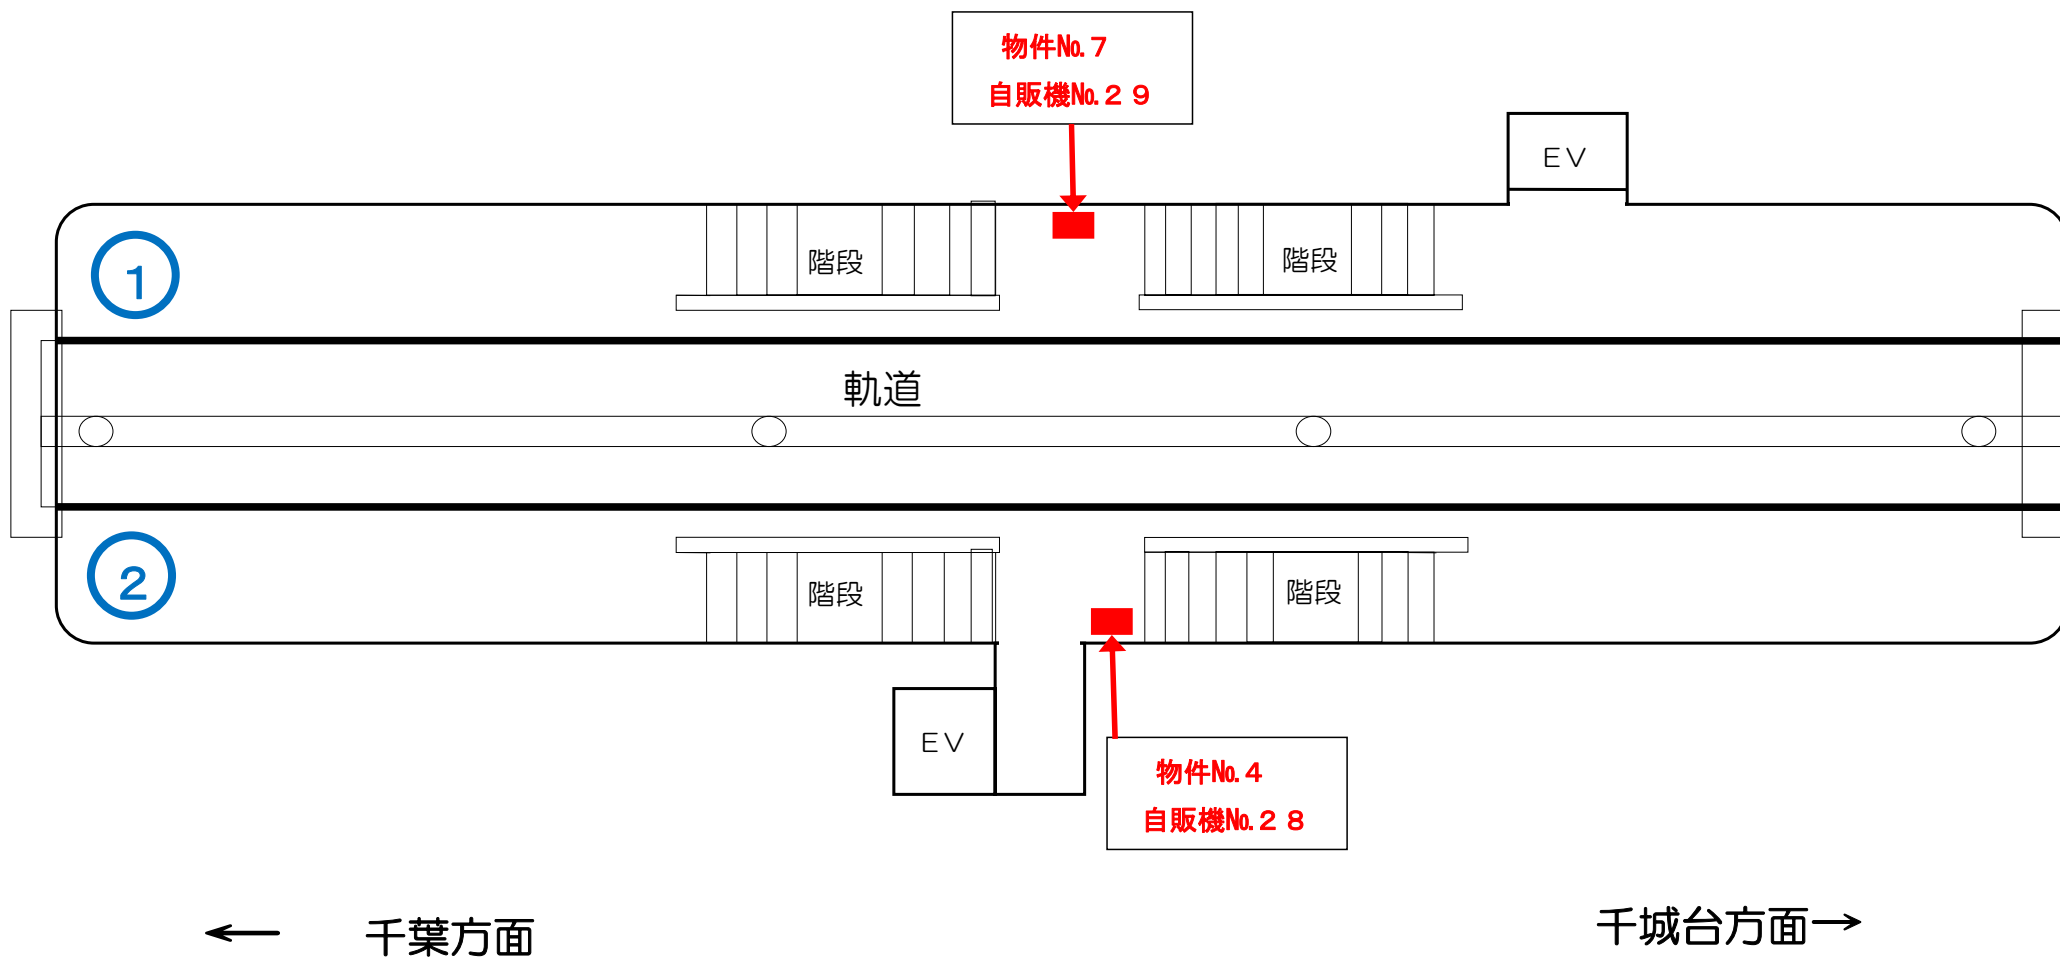

スポーツセンター駅ホーム