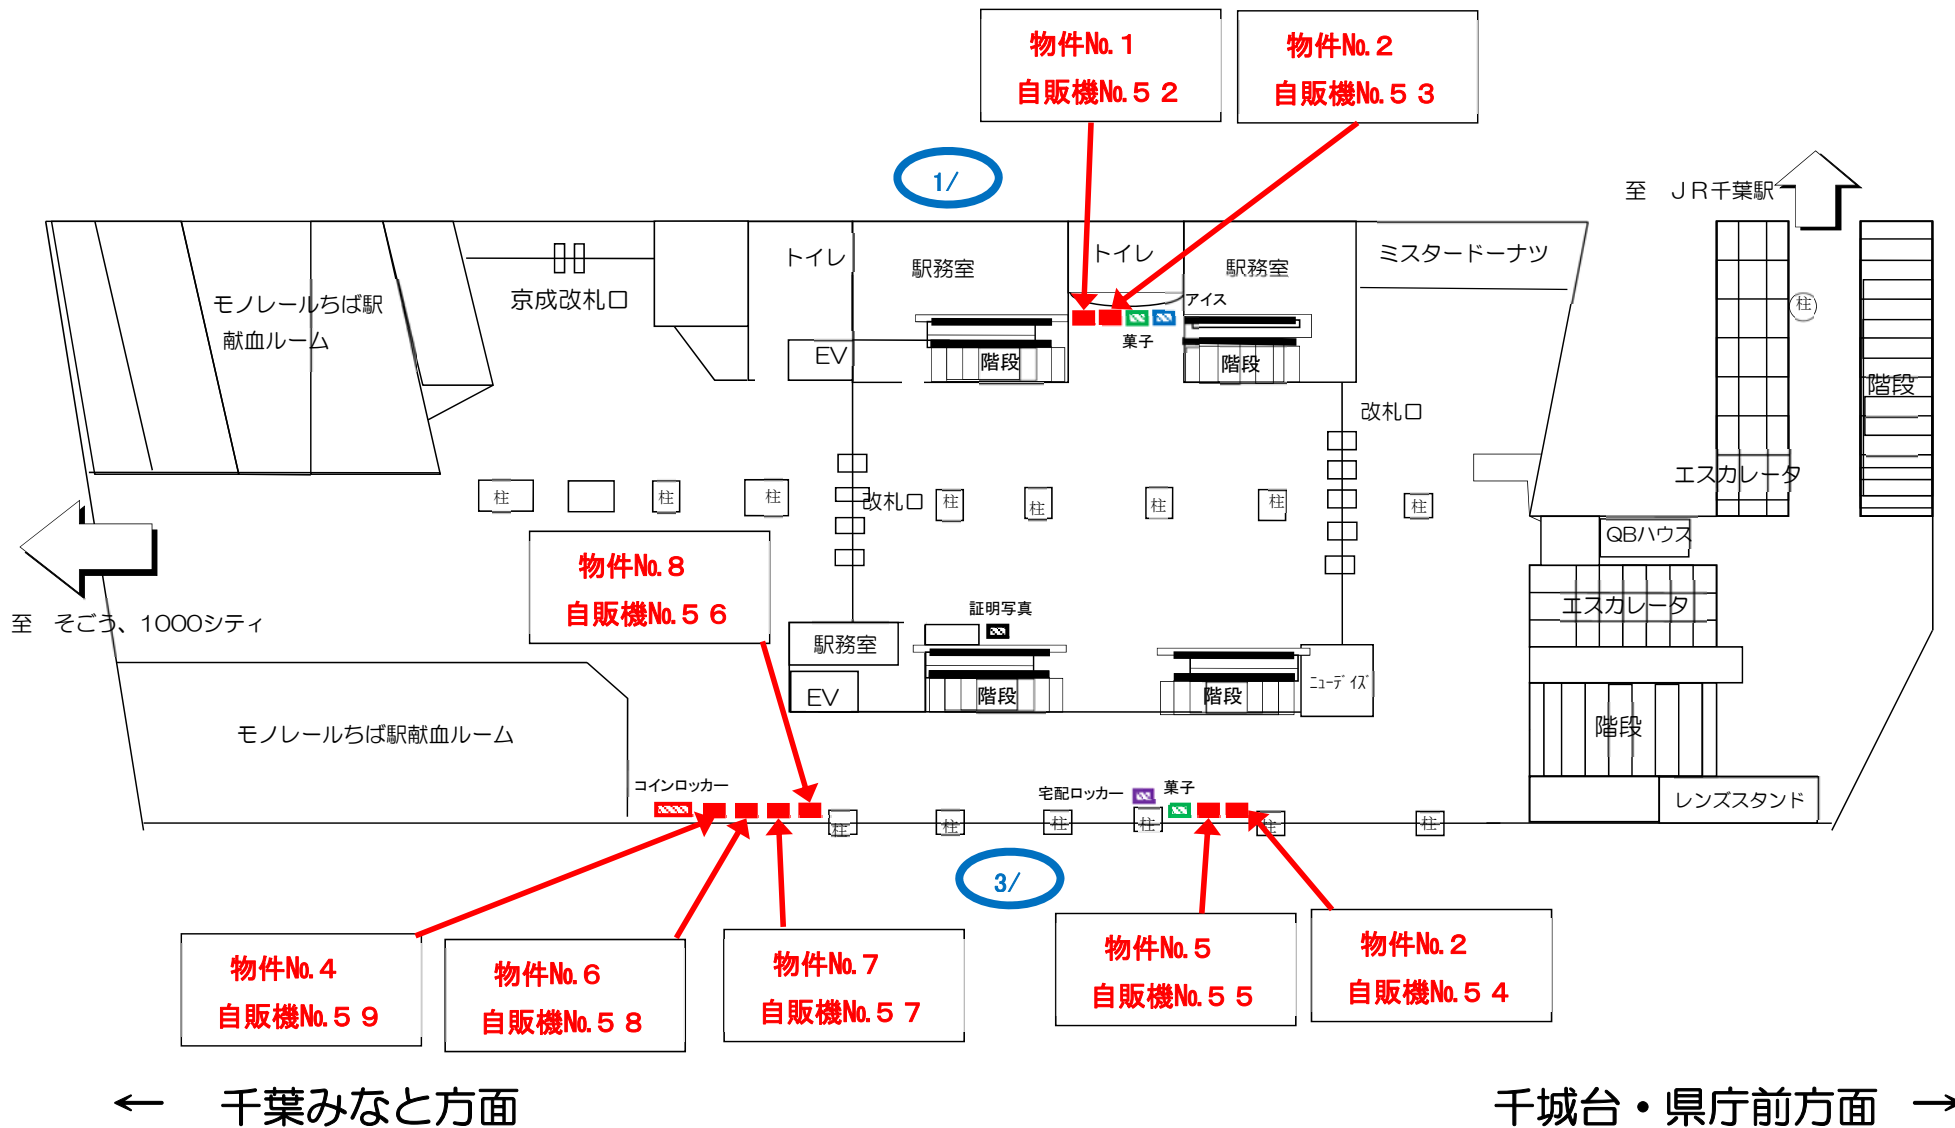

千葉公園駅ホーム

千葉公園駅コンコース

千葉駅ホーム

← 千葉みなと方面

千城台・県庁前方面→

千葉駅コンコース

市役所前駅ホーム

← 千葉みなと方面

券売機

駅務室

階段

物件No. 2
自販機No. 6 2

物件No. 6
自販機No. 6 4

改札口

柱

トイレ