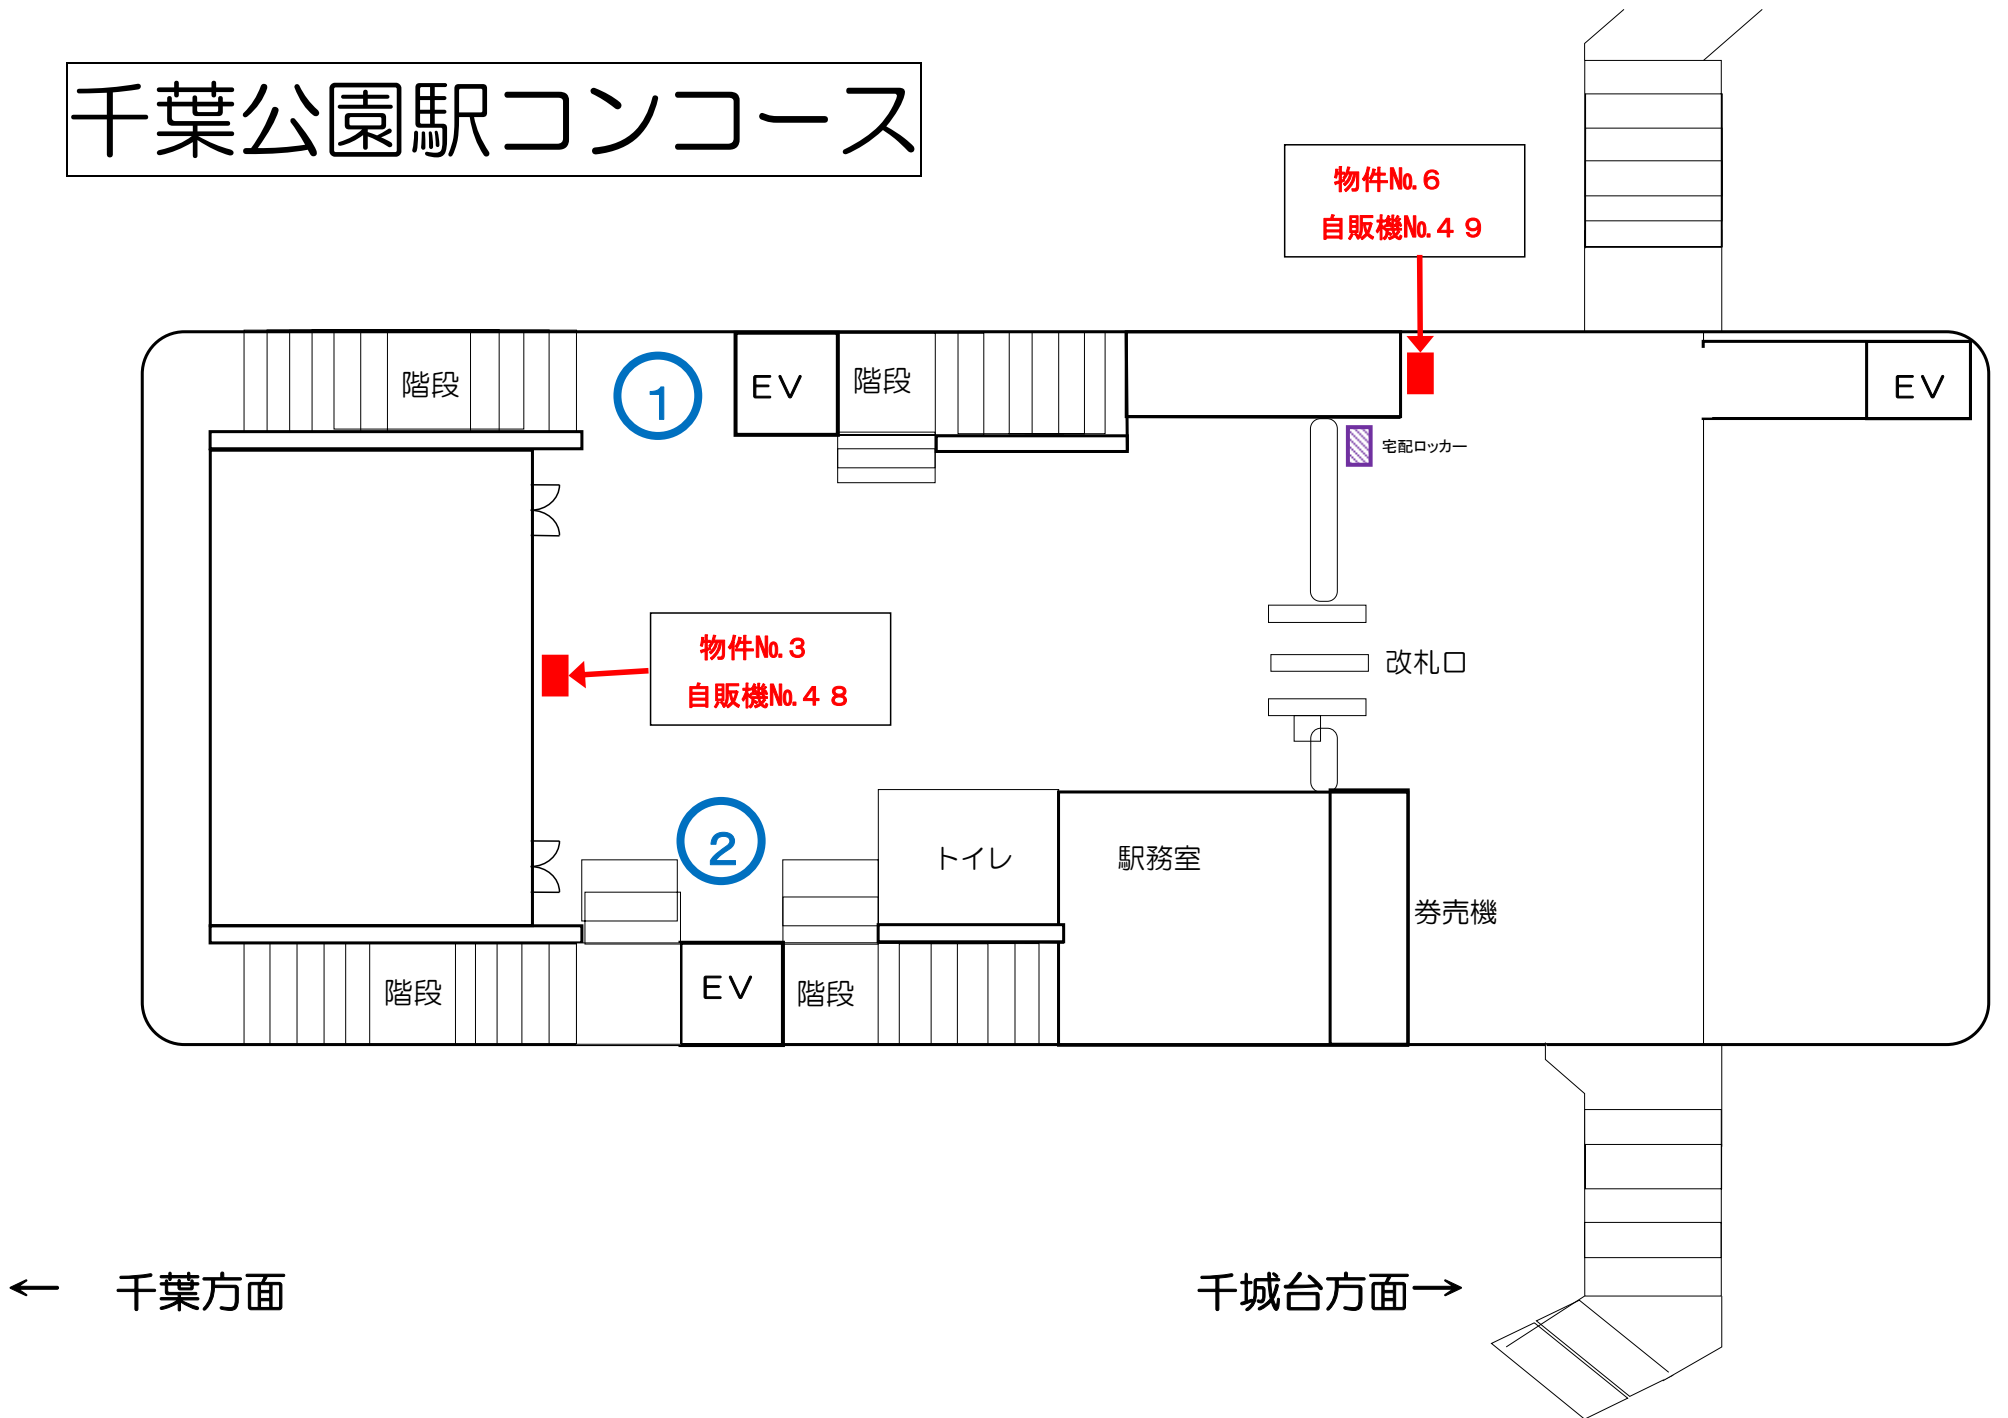

千葉公園駅コンコース