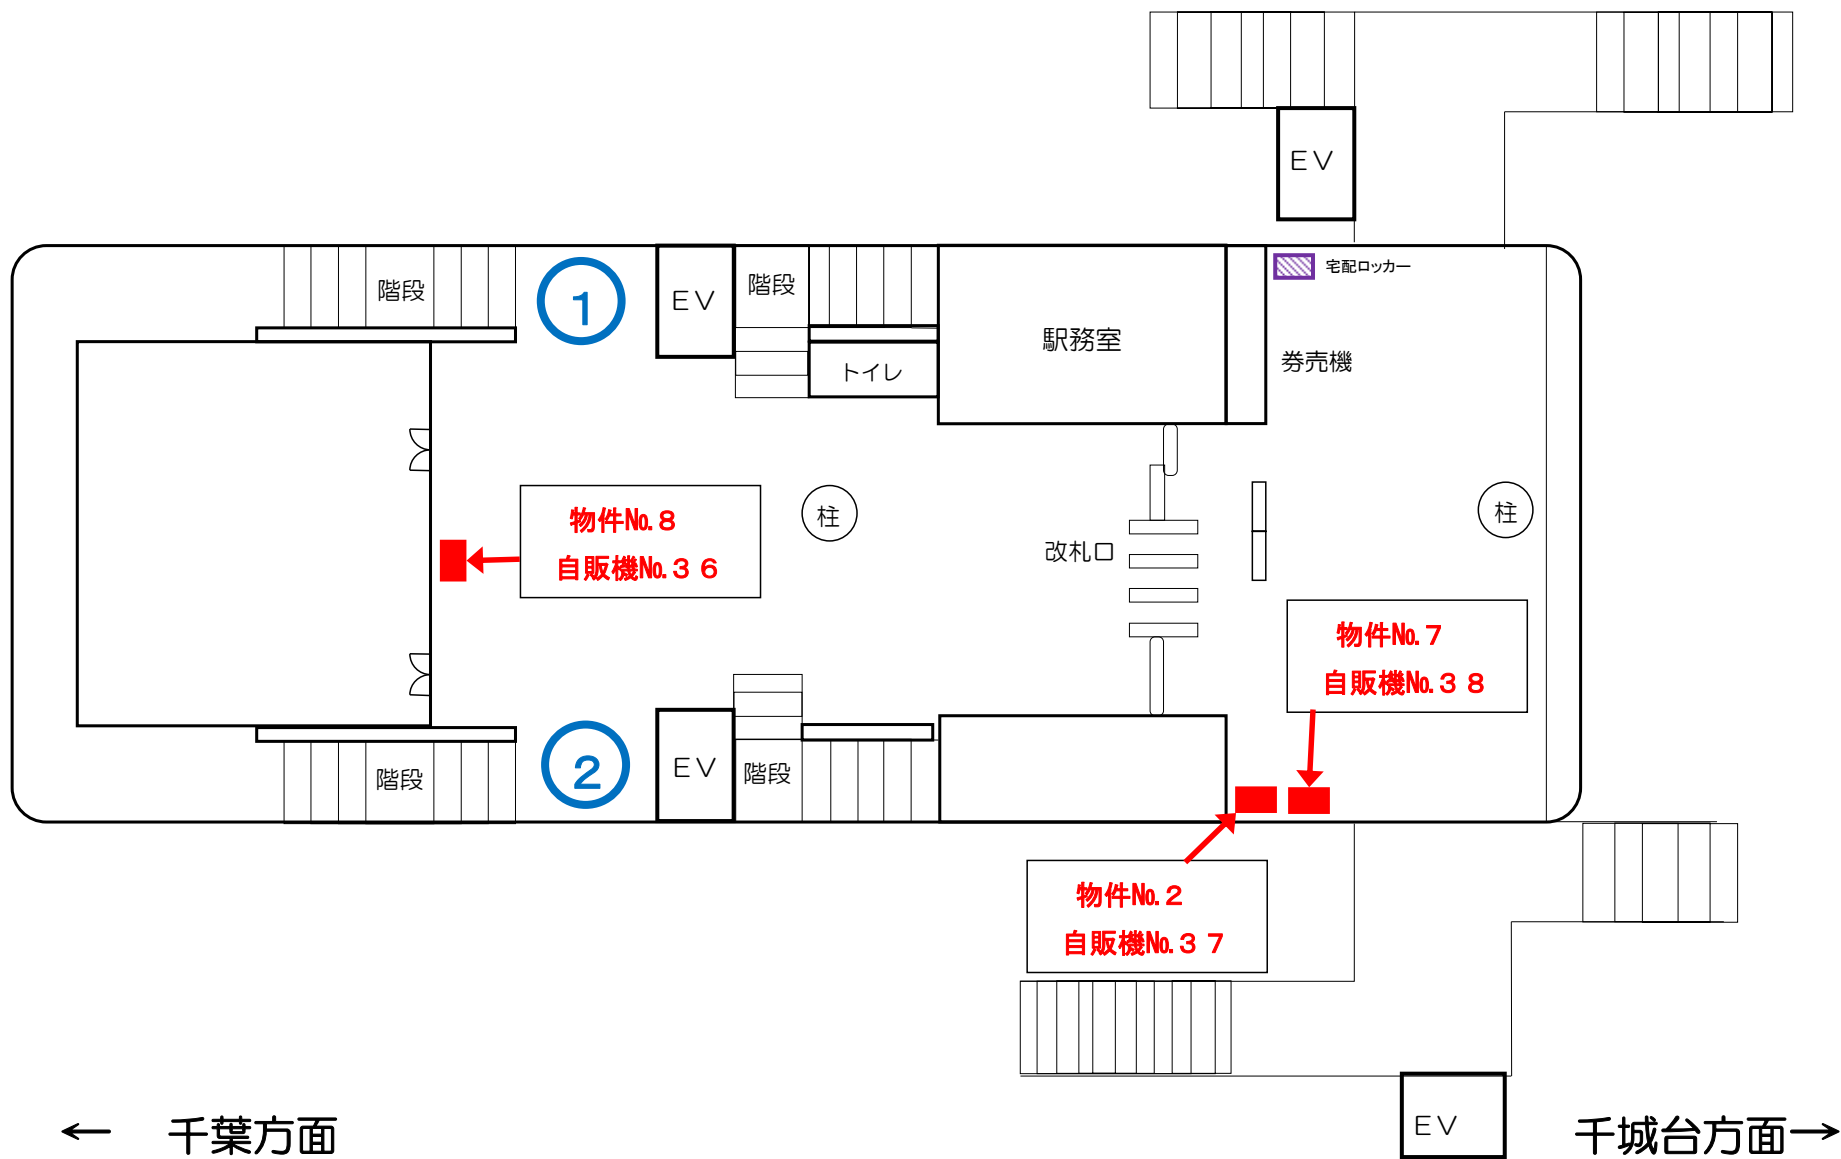

← 千葉方面

千城台方面→

スポーツセンター駅ホーム

スポーツセンター駅コンコース

穴川駅ホーム

← 千葉方面

千城台方面 →

電照広告盤面

穴川駅コンコース

天台駅ホーム

天台駅コンコース

← 千葉方面

千城台方面→

作草部駅ホーム

作草部駅コンコース

← 千葉方面