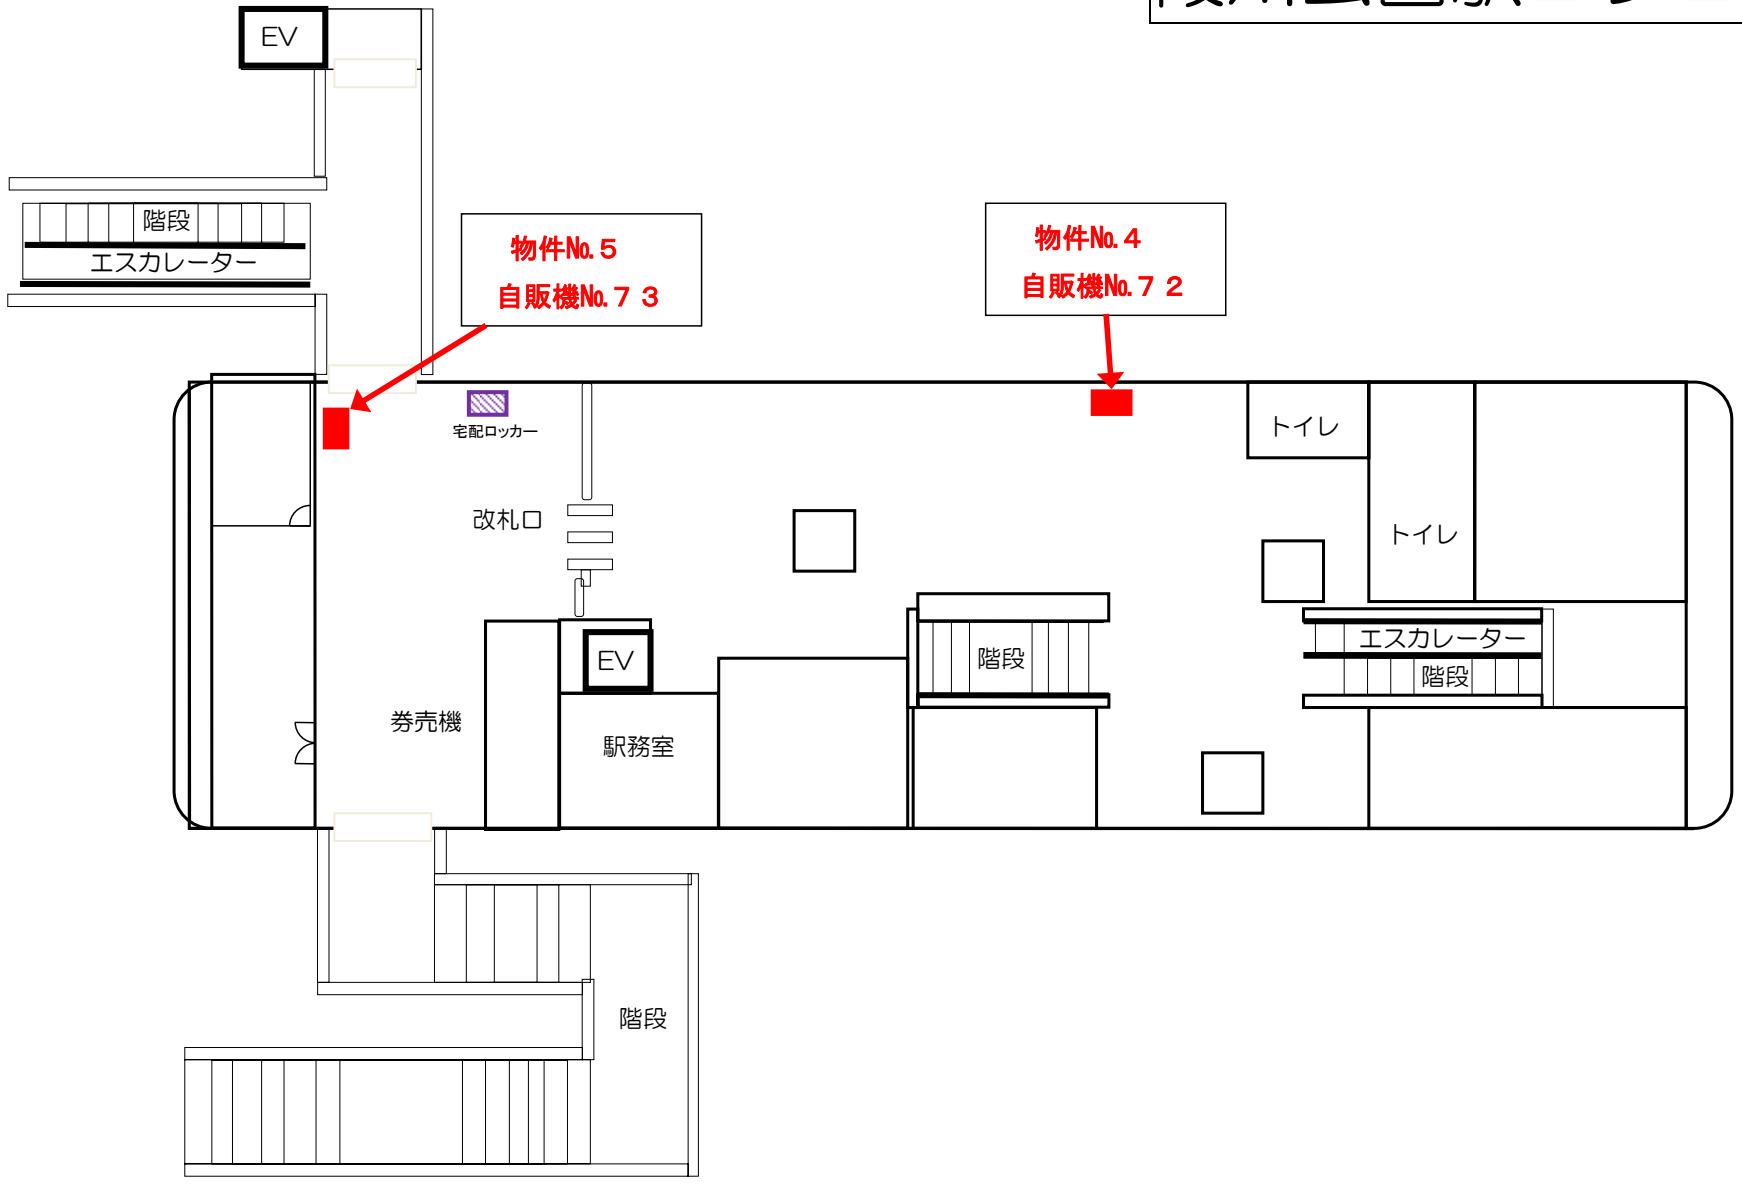

千葉みなと駅コンコース

千葉方面→

栄町駅コンコース

物件No. 4
自販機No. 7 1

← 千葉方面

県庁前方面→

葭川公園駅コンコース

← 千葉方面

県庁前方面→

県庁前駅ホーム

物件No. 4
自販機No. 7 4

EV

1

階段

階段

軌道