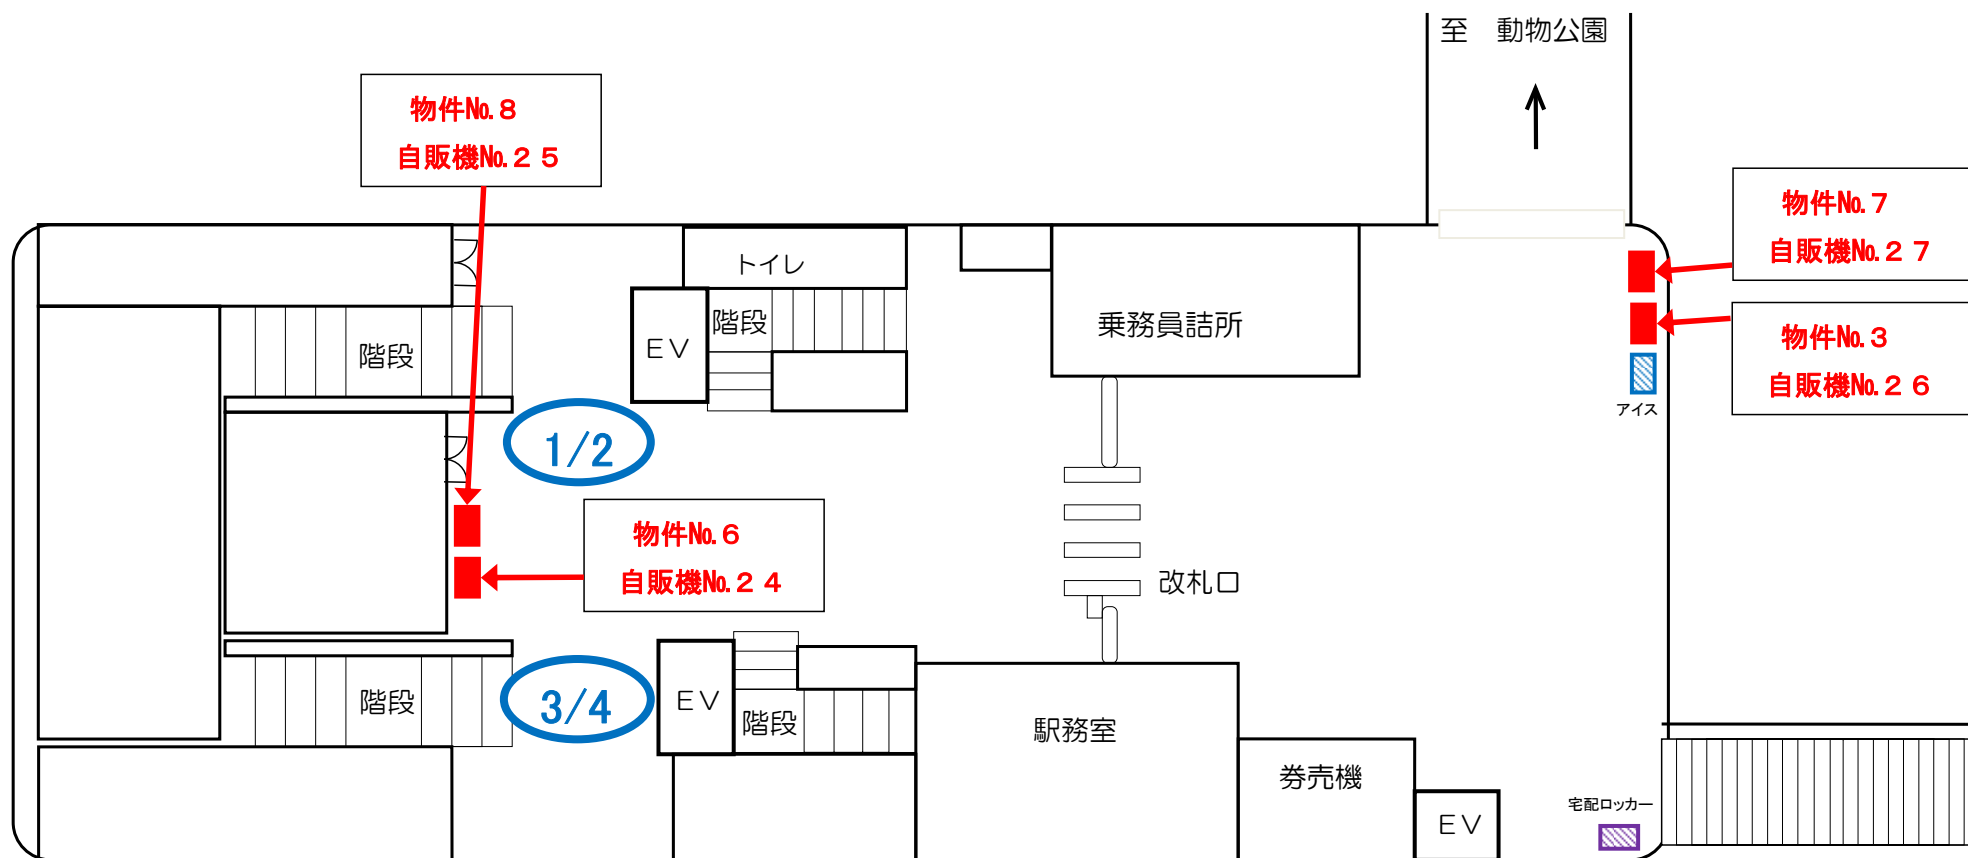

都賀駅コンコース

みつわ台駅ホーム

みつわ台駅コンコース

物件No. 1
自販機No. 2 3

物件No. 7
自販機No. 2 2

← 千葉方面

千城台方面→

動物公園駅コンコース

← 千葉方面

千城台方面→

スポーツセンター駅ホーム

スポーツセンター駅コンコース

穴川駅ホーム

← 千葉方面

千城台方面 →

電照広告盤面