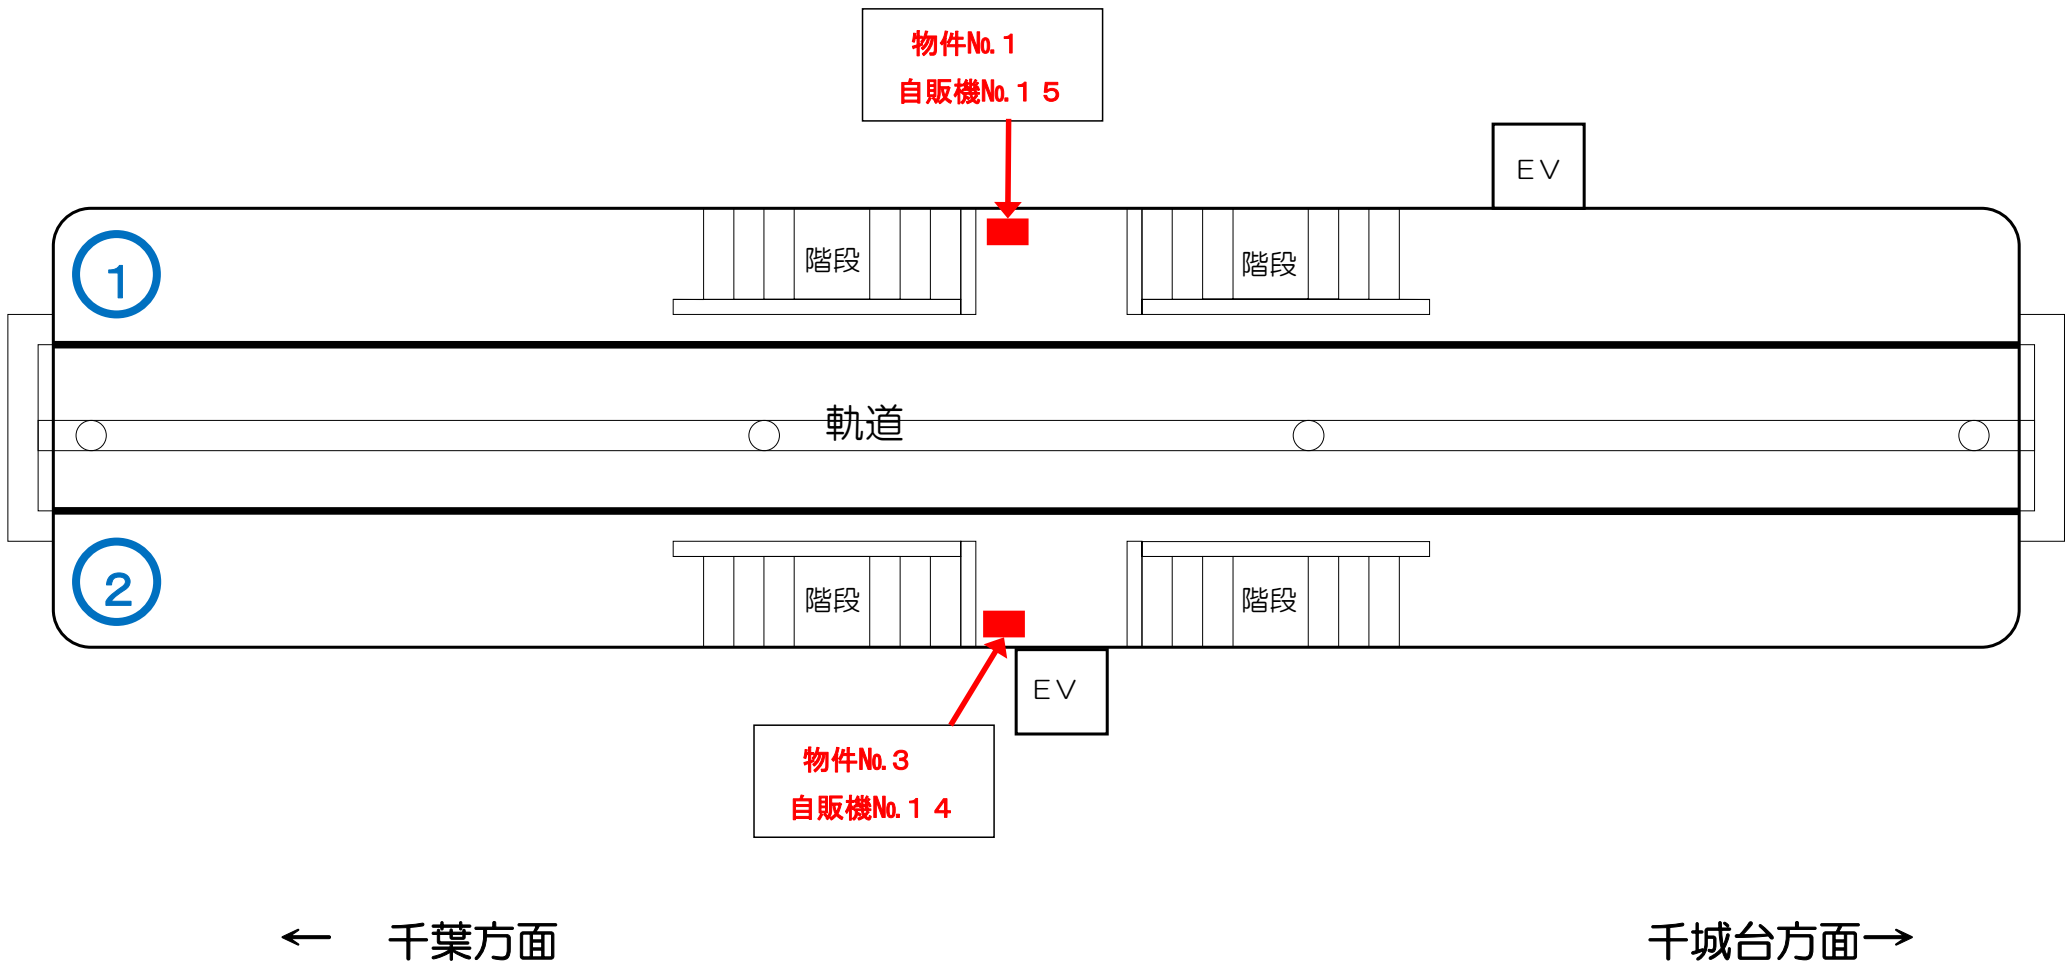

都賀駅コンコース

みつわ台駅ホーム

みつわ台駅コンコース

物件No. 1
自販機No. 2 3

物件No. 7
自販機No. 2 2

← 千葉方面

千城台方面→

動物公園駅コンコース