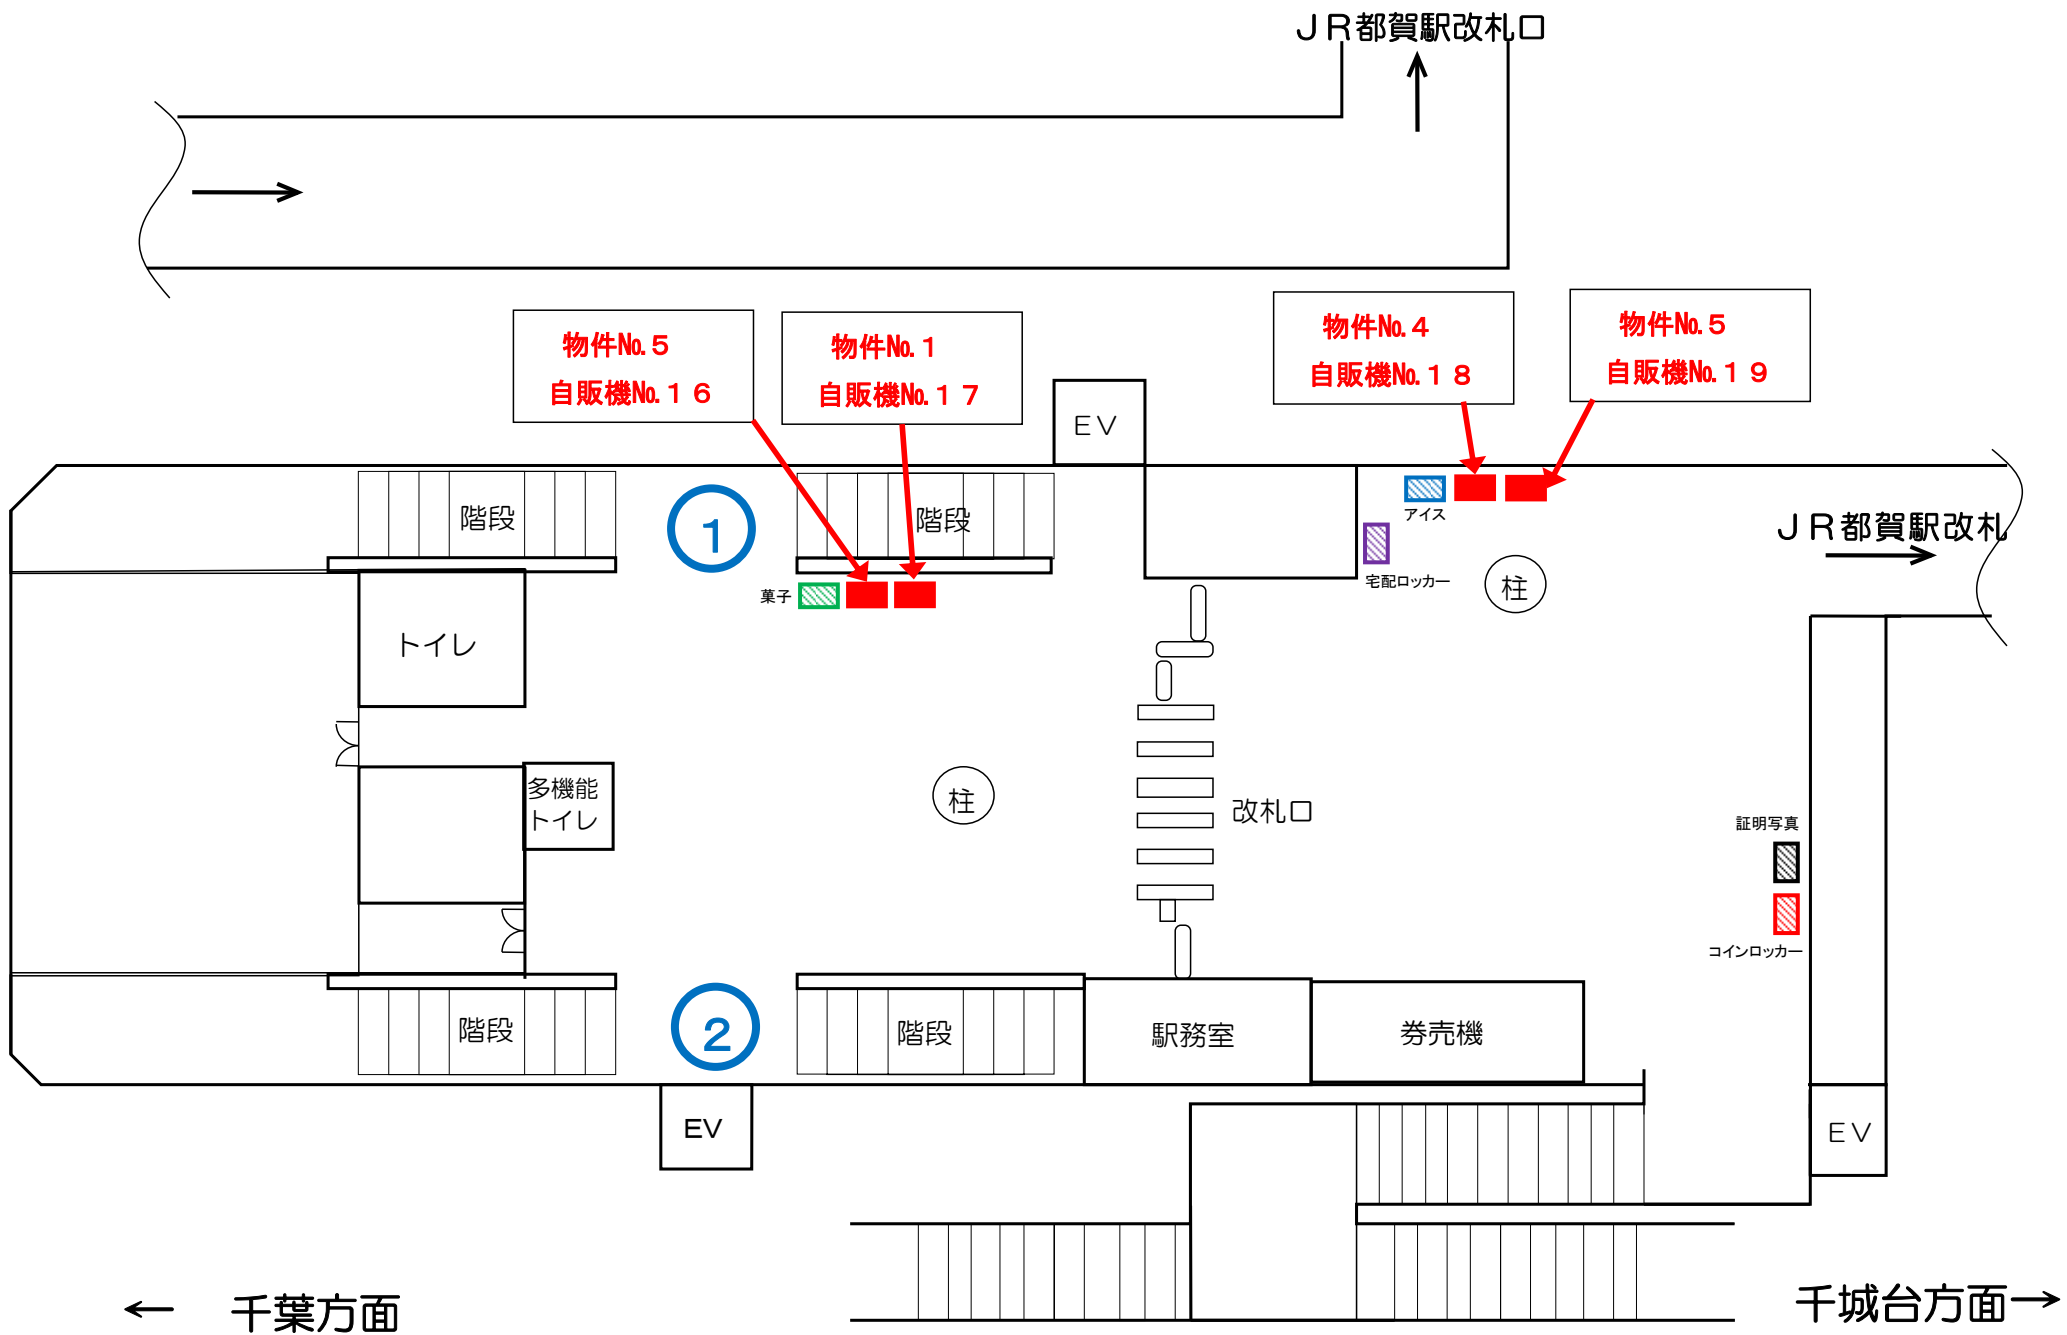

小倉台駅コンコース

← 千葉方面

千城台方面→

桜木駅ホーム

桜木駅コンコース

← 千葉方面

千城台方面→

都賀駅ホーム

都賀駅コンコース

みつわ台駅ホーム

みつわ台駅コンコース

物件No. 1
自販機No. 2 3

物件No. 7
自販機No. 2 2

← 千葉方面

千城台方面→

動物公園駅コンコース

← 千葉方面

千城台方面→

スポーツセンター駅ホーム

スポーツセンター駅コンコース

穴川駅ホーム

← 千葉方面

千城台方面 →

電照広告盤面