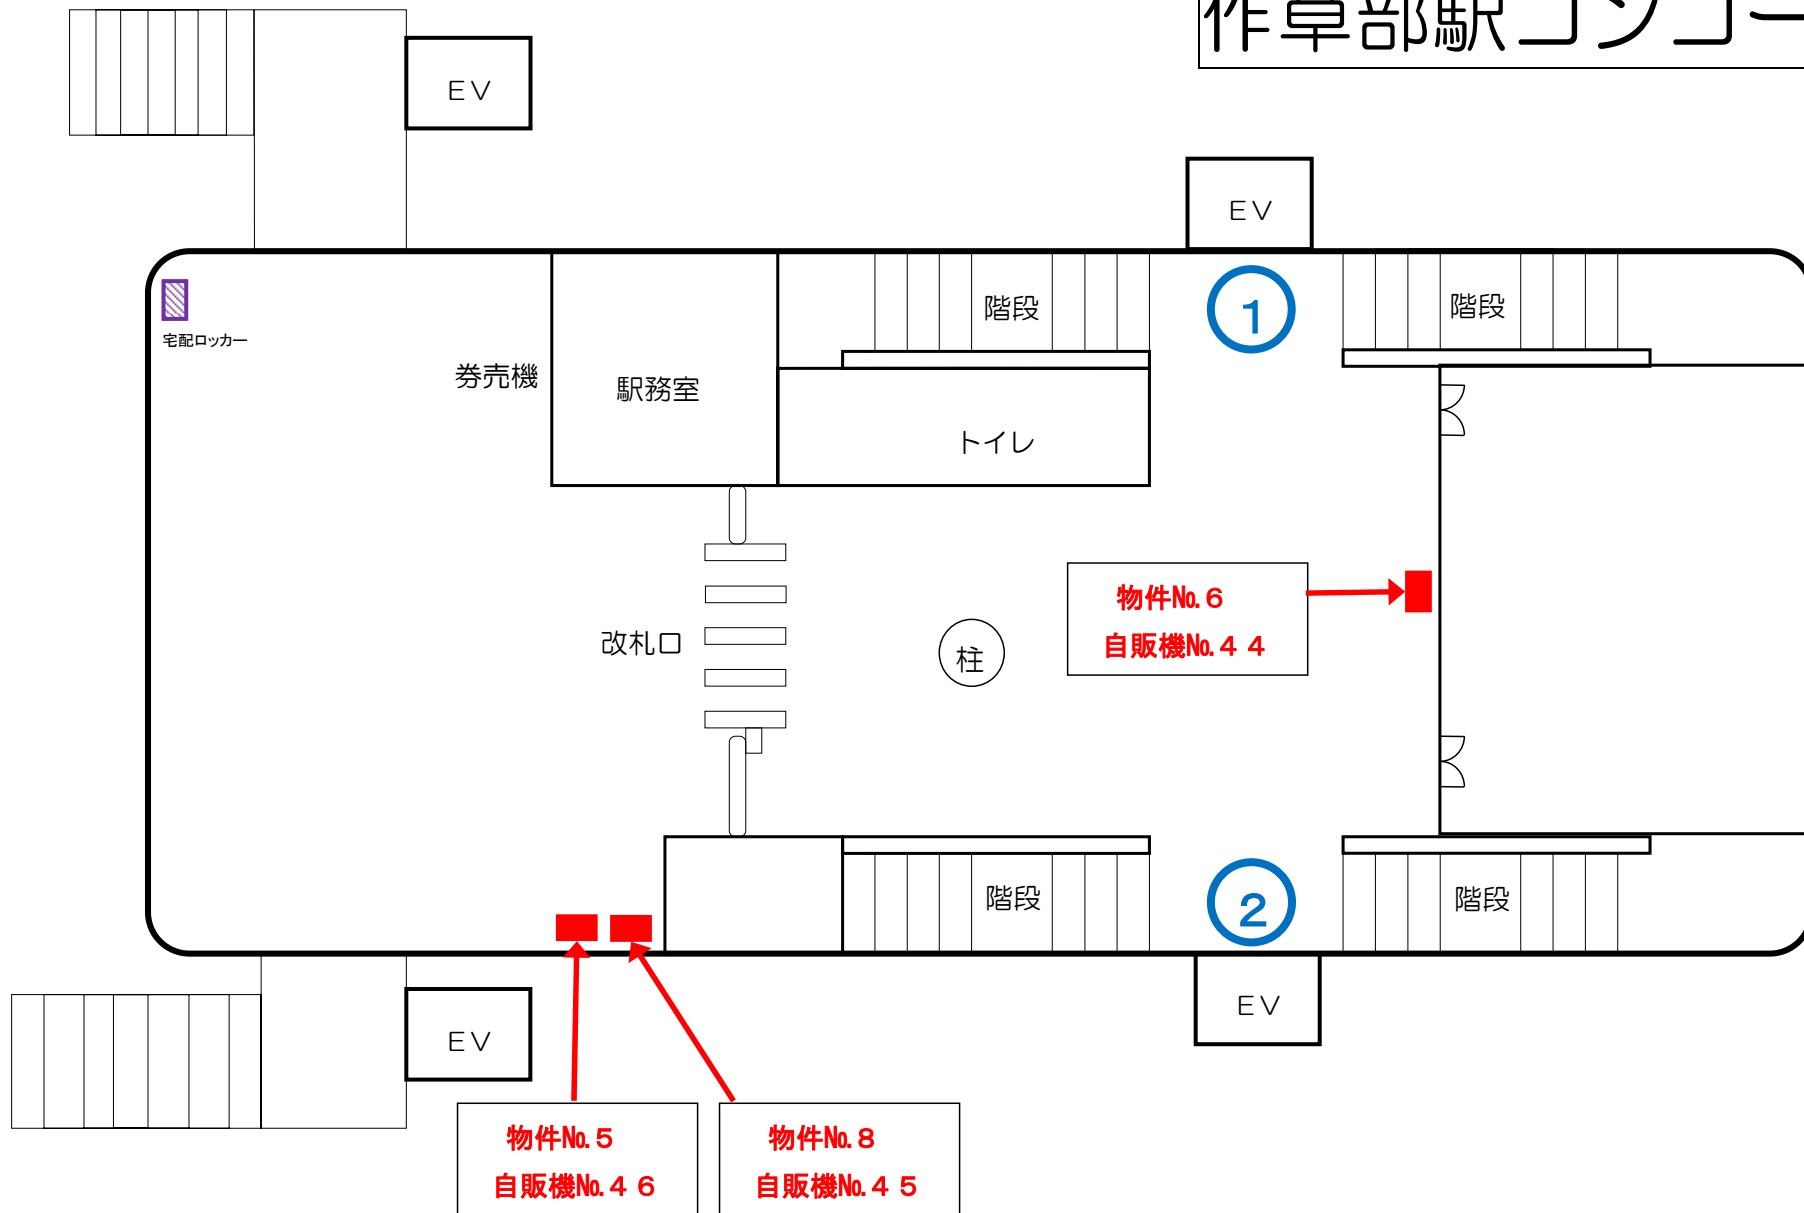

← 千葉方面

千城台方面→

スポーツセンター駅ホーム

スポーツセンター駅コンコース

穴川駅ホーム

← 千葉方面

千城台方面 →

電照広告盤面

穴川駅コンコース

天台駅ホーム

天台駅コンコース

← 千葉方面

千城台方面→

作草部駅ホーム

作草部駅コンコース

← 千葉方面